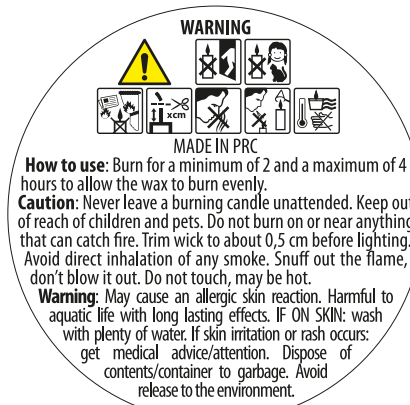

623c

GOLD
FOIL

IT CANDELA PROFUMATA di cera di soia 100% vegetale, colata a mano e infusa di pregiate fragranze, dotata di stoppino in puro cotone per bruciare senza fumo. Il vasetto in cemento è lavorato a mano e può essere riutilizzato come portavaso, posacenere o contenitore per piccoli tesori.

EN SCENTED CANDLE, hand poured premium soy wax (a 100% plant-based ingredient) blended with fine fragrances, provided with a cotton wick to ensure the cleanest burn. The hand-crafted concrete vessel will have a second life as a planter pot, ashtray or a keepsake for your trinkets.

NL GEURKAARS, met de hand gegoten premium sojawas (een 100% plantaardig ingrediënt) vermengd met fijne geuren, voorzien van een katoenen lont voor de schoonste verbranding. Het met de hand vervaardigde betonnen vat krijgt een tweede leven als plantenbak, asbak of als aandenken voor je snuisterijen.

SK VONNÁ SVIEČKA, ručne nalievany prémiový sojový vosk (100% rastlinná zložka) zmiešaný s jemnými vôňami, vybavený bavlneným knôtom, ktorý zaisťuje čo najčistejšie horenie. Ručne vyrobená betónová nádoba bude mať druhý život ako kvetináč, popolník alebo spomienka na vaše drobnosti.

200g e dura circa 40 ore | **7 oz** burn time 40 hrs

ESSENTIA srl
via Marie Curie, 8 · 20060 Gessate MI ITALIA · www.essentiaishop.it