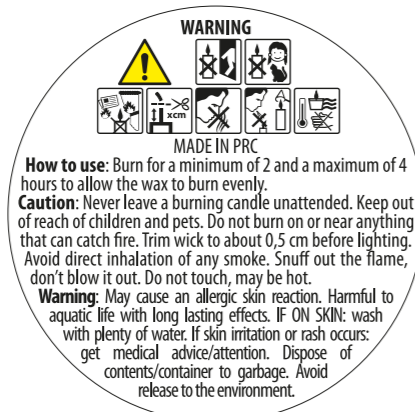

8 055776 4903286

Verifica le disposizioni
del tuo Comune