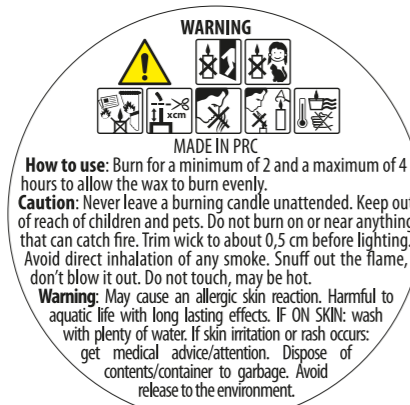

603c

GOLD
FOIL

IT CANDELA PROFUMATA di cera di soia 100% vegetale, colata a mano e infusa di pregiate fragranze, dotata di stoppino in puro cotone per bruciare senza fumo. Il vasetto in cemento è lavorato a mano e può essere riutilizzato come portavaso, posacenere o contenitore per piccoli tesori.

EN SCENTED CANDLE, hand poured premium soy wax (a 100% plant-based ingredient) blended with fine fragrances, provided with a cotton wick to ensure the cleanest burn. The hand-crafted concrete vessel will have a second life as a planter pot, ashtray or a keepsake for your trinkets.

200g e dura circa 40 ore | **7 oz** burn time 40 hrs

ESSENTIA srl
via Marie Curie, 8 · 20060 Gessate MI **ITALIA** · www.essentiaishop.it

NL GEURKAARS, met de hand gegoten premium sojawas (een 100% plantaardig ingrediënt) vermengd met fijne geuren, voorzien van een katoenen lont voor de schoonste verbranding. Het met de hand vervaardigde betonnen vat krijgt een tweede leven als plantenbak, asbak of als aandenken voor je snuisterijen.

SK VONNÁ SVIEČKA, ručne nalievány prémiový sójový vosk (100% rastlinná zložka) zmiešaný s jemnými vôňami, vybavený bavlneným knôtom, ktorý zaisťuje čo najčistejšie horenie. Ručne vyrobená betónová nádoba bude mať druhý život ako kvetináč, popelník alebo spomienka na vaše drobnosti.

IT **Indicazioni di pericolo:** H412 Nocivo per gli organismi acquatici con effetti di lunga durata. EUH208: Contiene olio di Eucalpto Citriodora, Linalolo, Limonene. Può provocare una reazione allergica. **Consigli di prudenza:** P101 In caso di consultazione di un medico, tenere a disposizione il contenitore o l'etichetta del prodotto · P102 Tenere fuori dalla portata dei bambini · P501 Smaltire il prodotto/recipiente in conformità alla regolamentazione locale/regionale/nazionale.

EN **Hazard statements:** H412 Harmful to aquatic life with long lasting effects. EUH208: Contains Eucalyptus Citriodora Oil, Linalool, Limonene. May produce an allergic reaction. **Precautionary statements:** P101 If medical advice is needed, have product container or label at hand · P102 Keep out of reach of children · P501 Dispose of contents/container in accordance with local/regional/national/international regulation.

NL **Gevenaanduidingen:** H412 Schadelijk voor in het water levende organismen, met langdurige gevolgen. EUH208: Bevat Eucalyptus Citriodora-olie, Linalool, Limonene. Kan een allergische reactie veroorzaken. **Veiligheidsaanbevelingen:** P101 Bij het inwinnen van medisch advies, de verpakking of het etiket ter beschikking houden · P102 Buiten het bereik van kinderen houden · P501 Inhoud/verpakking afvoeren naar overeenstemming met lokale/regionale/nationale voorschriften.