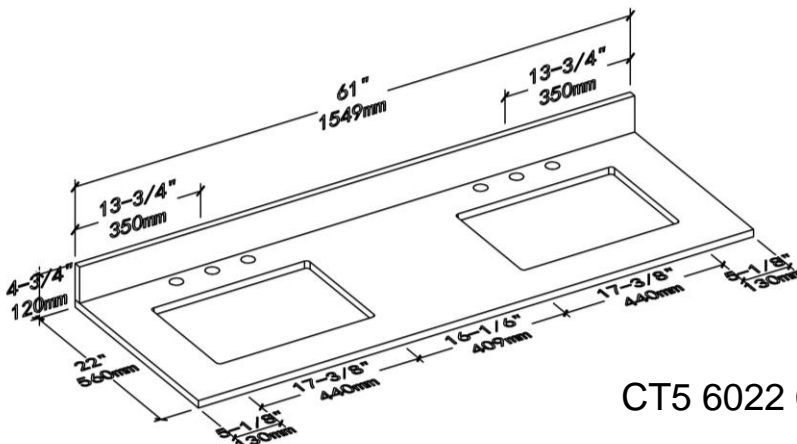

GENEVA

Top Specification

Item Number	Match Top Code	Top Dimension	Top Material
V8026 24 01/15/25	CT5 2422 03 2015	25"x22"	Carrara Marble
V8026 30 01/15/25	CT5 3022 03	31"x22"	Carrara Marble
V8026 36 01/15/25	CT5 3622 03	37"x22"	Carrara Marble
V8026 48 01/15/25	CT5 4822 03	49"x22"	Carrara Marble
V8026 60 01/15/25	CT5 6022 03	61"x22"	Carrara Marble

CT5 6022 03