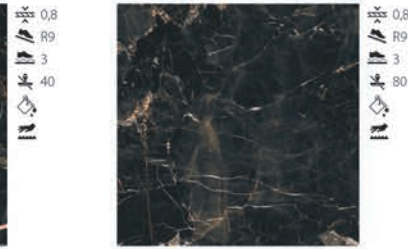

matt

Marquina Gold 48" x 110"  
5903313315814

Marquina Gold 24" x 48"  
5903313315456

Marquina Gold 48" x 48"  
5903313324472

Marquina Gold 24" x 24"  
5903313315258

Baseboard  
Marquina Gold 3" x 12"  
5903313319362