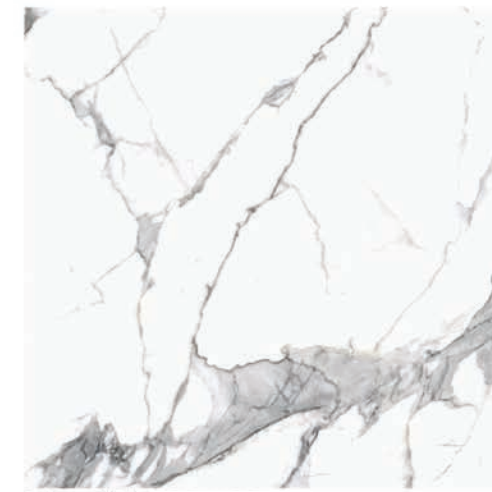

0,6  
4  
4

Calacatta White 24" x 48"  
5903313316813

0,8  
4  
24

Calacatta White 24" x 24"  
5903313316842

0,8  
4  
48

Baseboard ▾

Calacatta White 3" x 12"  
5903313319447

0,6  
4  
12