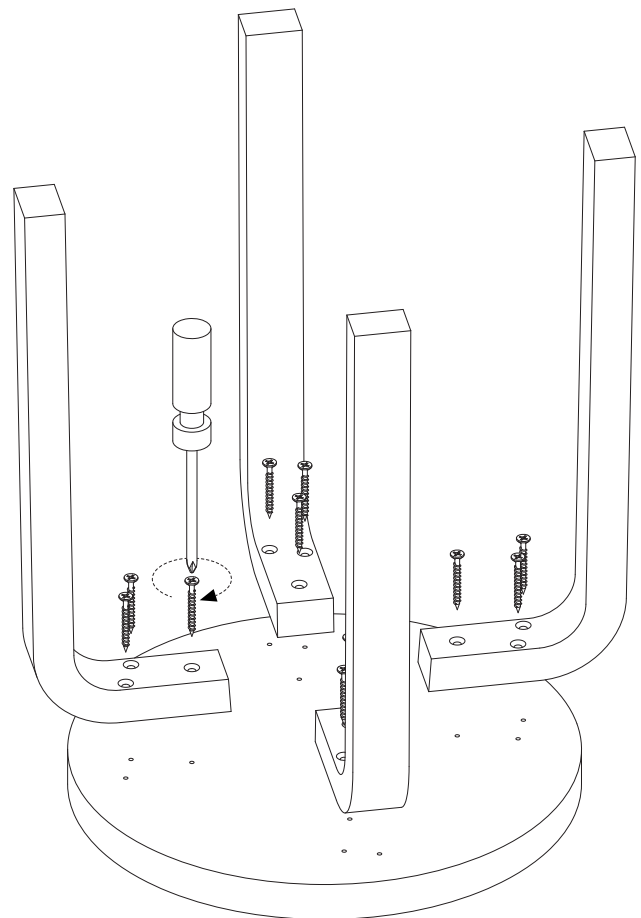

STOOL E60 & NE60 **artek**

Design Alvar Aalto 1934

E60

NE60

1 x

4 x

12 x

5 x 45mm

HUOM. Älä seiso jakkaralla.

NOTE: Never stand on the stool.

OBS. Stå ej på taburetten.

WICHTIG: Bitte nicht auf dem Hocker stehen.