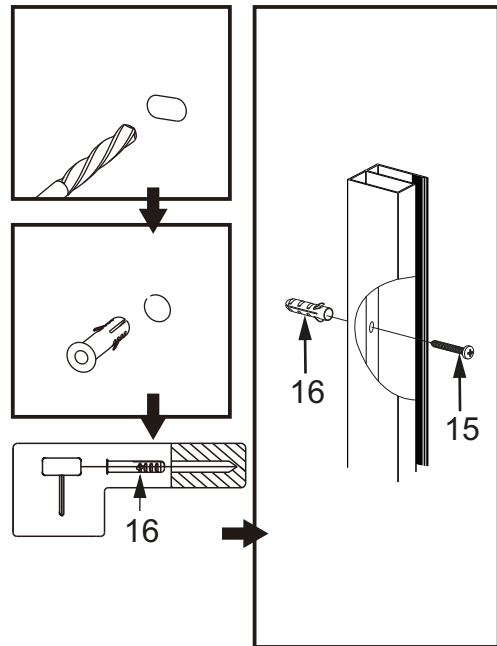

I X B O X[®]
shower

W E T F O R F U N

ISTRUZIONI DI MONTAGGIO

1. "FILANTA" WALK-IN SCORREVOLE 8mm H200cm

NOTA IMPORTANTE: Durante il montaggio, tenere i bambini lontano dall'area di lavoro. Tenere i materiali di imballaggio (sacchetti di plastica, cartoni, ecc) e la minuteria lontano dalla portata dei bambini. Pericolo di soffocamento.

X2

[18]

X1

[19]

X1

[20]

X2

1