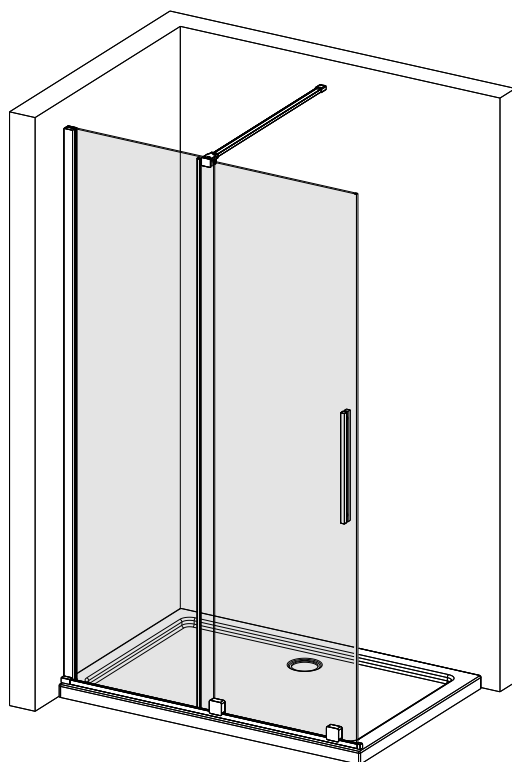

I X B O X[®]
shower

W E T F O R F U N

ISTRUZIONI DI MONTAGGIO

1. "FILANTA" WALK-IN SCORREVOLE 8mm H200cm

NOTA IMPORTANTE: Durante il montaggio, tenere i bambini lontano dall'area di lavoro. Tenere i materiali di imballaggio (sacchetti di plastica, cartoni, ecc) e la minuteria lontano dalla portata dei bambini. Pericolo di soffocamento.