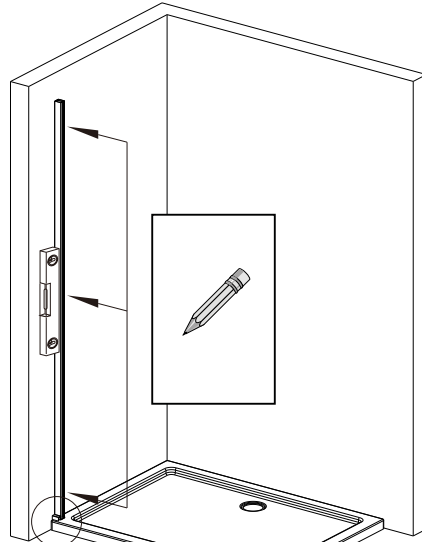

I X B O X[®]
shower

W E T F O R F U N

ISTRUZIONI DI MONTAGGIO

1. "FILANTA" WALK-IN SCORREVOLE 8mm H200cm

NOTA IMPORTANTE: Durante il montaggio, tenere i bambini lontano dall'area di lavoro. Tenere i materiali di imballaggio (sacchetti di plastica, cartoni, ecc) e la minuteria lontano dalla portata dei bambini. Pericolo di soffocamento.

X2

[18]

X1

[19]

X1

[20]

X2

1