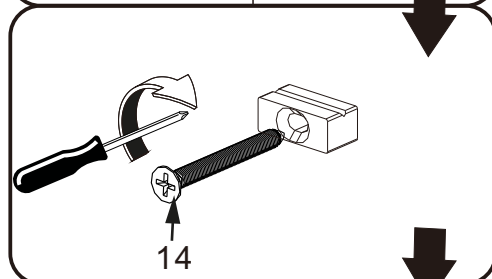

I X B O X[®]
shower

W E T F O R F U N

ISTRUZIONI DI MONTAGGIO

1. "FILANTA" WALK-IN SCORREVOLE 8mm H200cm

NOTA IMPORTANTE: Durante il montaggio, tenere i bambini lontano dall'area di lavoro. Tenere i materiali di imballaggio (sacchetti di plastica, cartoni, ecc) e la minuteria lontano dalla portata dei bambini. Pericolo di soffocamento.

2

3

4

4

5

6

9

Prodotto importato e distribuito da: