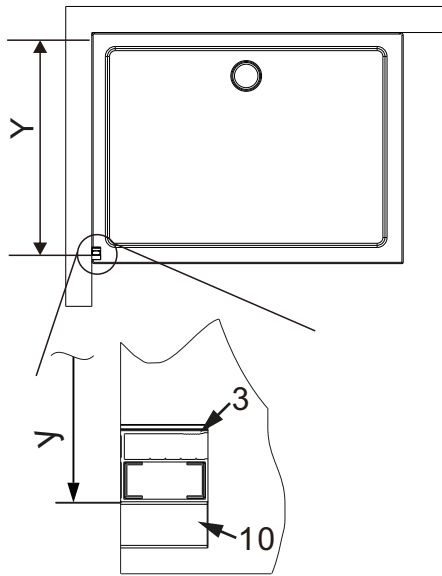

I X B O X[®]
shower

W E T F O R F U N

ISTRUZIONI DI MONTAGGIO

1. "FILANTA" WALK-IN SCORREVOLE 8mm H200cm

NOTA IMPORTANTE: Durante il montaggio, tenere i bambini lontano dall'area di lavoro. Tenere i materiali di imballaggio (sacchetti di plastica, cartoni, ecc) e la minuteria lontano dalla portata dei bambini. Pericolo di soffocamento.

X2

[18]

X1

[19]

X1

[20]

X2

1