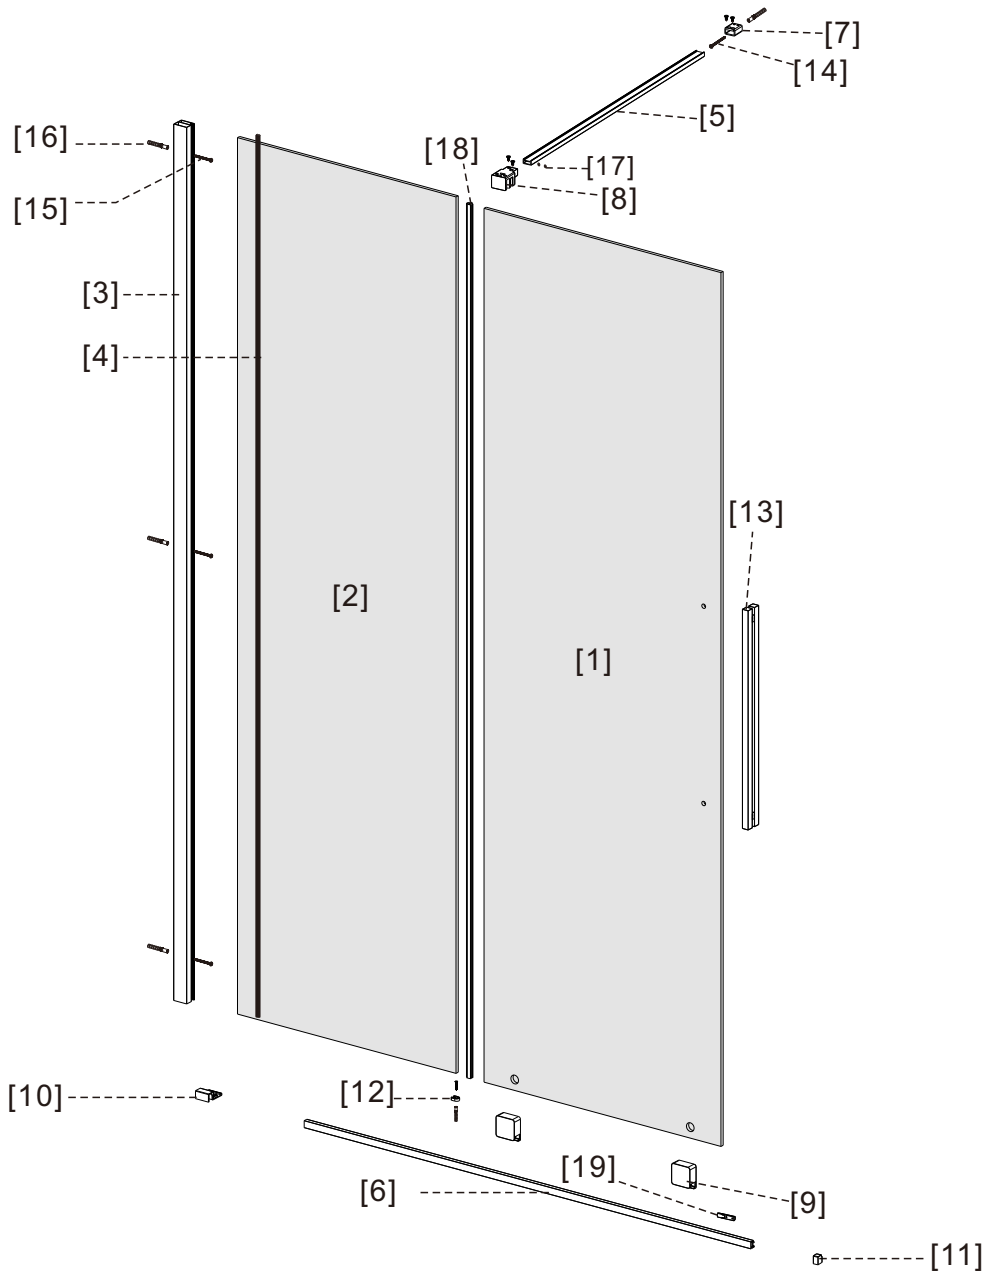

I X B O X[®]
shower

W E T F O R F U N

ISTRUZIONI DI MONTAGGIO

1. "FILANTA" WALK-IN SCORREVOLE 8mm H200cm

NOTA IMPORTANTE: Durante il montaggio, tenere i bambini lontano dall'area di lavoro. Tenere i materiali di imballaggio (sacchetti di plastica, cartoni, ecc) e la minuteria lontano dalla portata dei bambini. Pericolo di soffocamento.