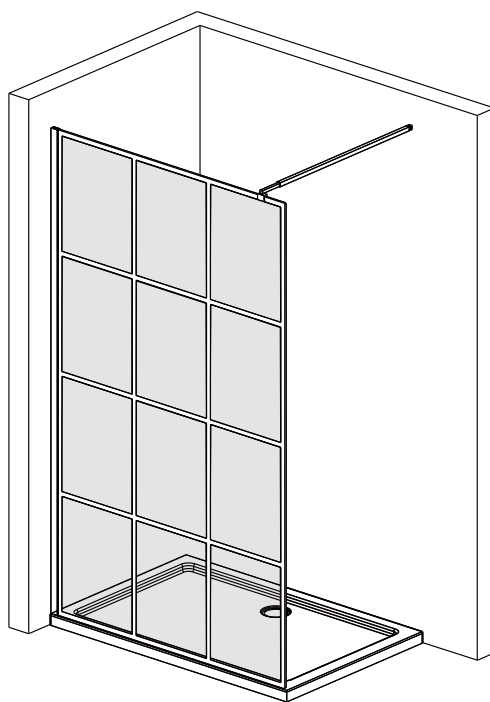

I X B O X[®]

shower

W E T F O R F U N

ISTRUZIONI DI MONTAGGIO

"IRIS" WALK IN C/STAMPA A RIQUADRI 8mm H200cm

NOTA IMPORTANTE: Durante il montaggio, tenere i bambini lontano dall'area di lavoro. Tenere i materiali di imballaggio (sacchetti di plastica, cartoni, ecc) e la minuteria lontano dalla portata dei bambini. Pericolo di soffocamento.

MAPPA PER IL MONTAGGIO PORTA + LATO FISSO

ATTREZZI PER L'INSTALLAZIONE

[1]

X1

[2]

X1

[3]

X1

[4]

X4

[5]

ST3.5X32

X4

[6]

ST3.5X9.5

X3