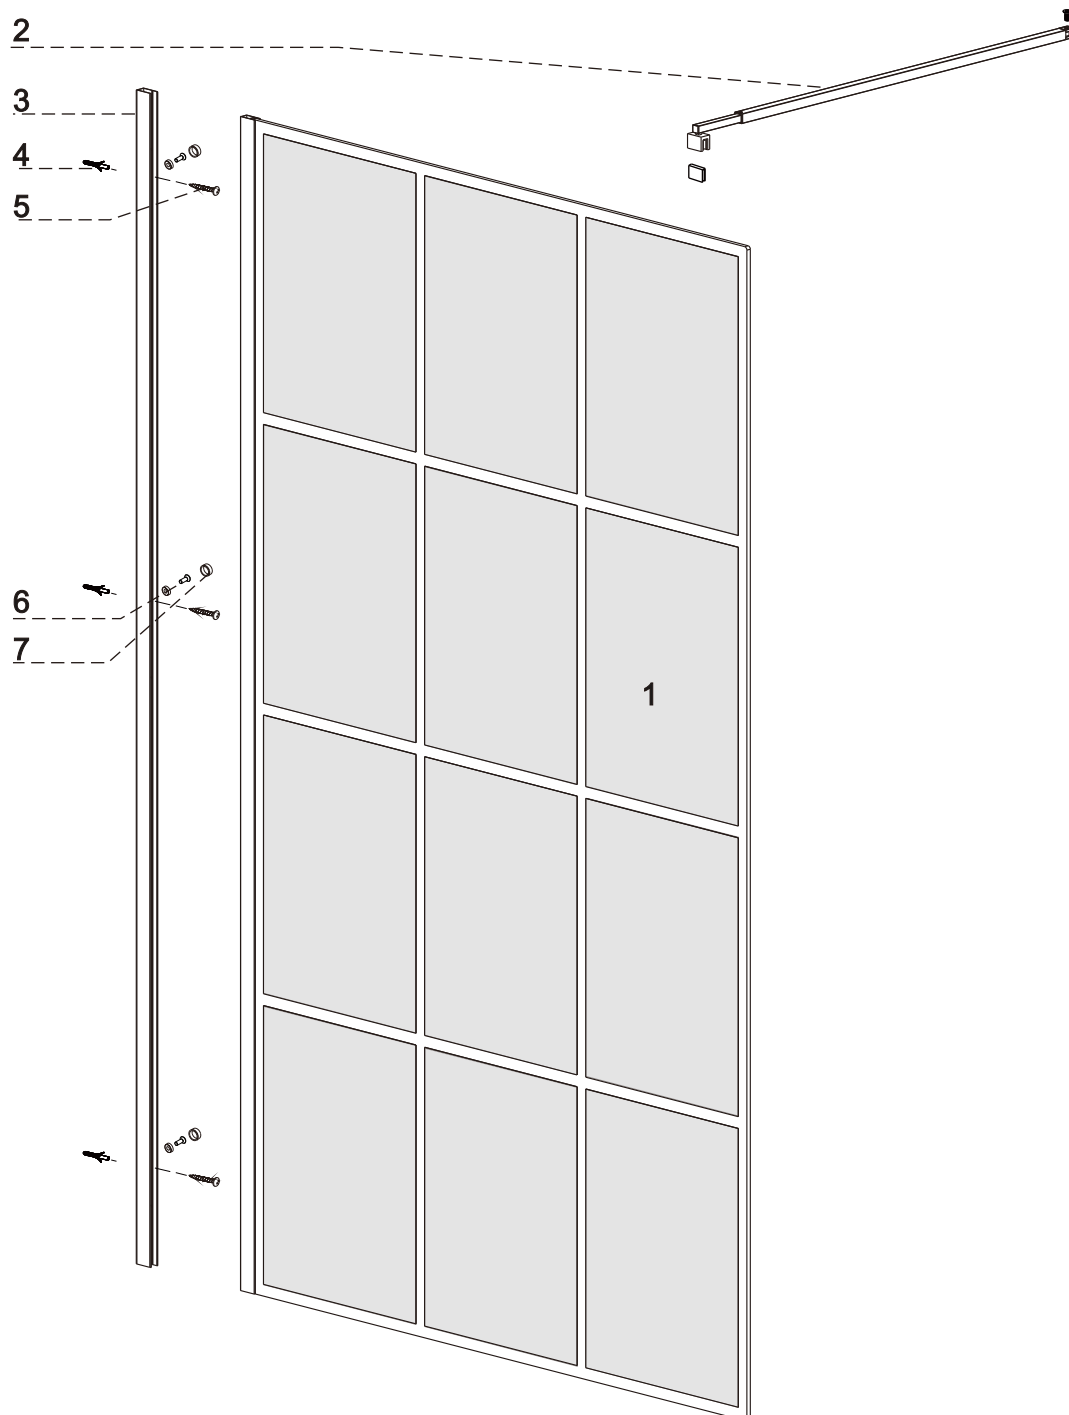

I X B O X[®]

shower

W E T F O R F U N

ISTRUZIONI DI MONTAGGIO

"IRIS" WALK IN C/STAMPA A RIQUADRI 8mm H200cm

NOTA IMPORTANTE: Durante il montaggio, tenere i bambini lontano dall'area di lavoro. Tenere i materiali di imballaggio (sacchetti di plastica, cartoni, ecc) e la minuteria lontano dalla portata dei bambini. Pericolo di soffocamento.

MAPPA PER IL MONTAGGIO PORTA + LATO FISSO

ATTREZZI PER L'INSTALLAZIONE

[1]

X1

[2]

X1

[3]

X1

[4]

X4

[5]

ST3.5X32

X4

[6]

ST3.5X9.5

X3