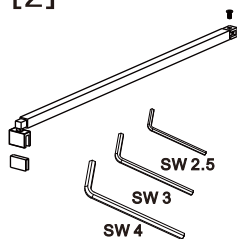

I X B O X[®]

shower

W E T F O R F U N

ISTRUZIONI DI MONTAGGIO

"IRIS" WALK IN C/STAMPA A RIQUADRI 8mm H200cm

NOTA IMPORTANTE: Durante il montaggio, tenere i bambini lontano dall'area di lavoro. Tenere i materiali di imballaggio (sacchetti di plastica, cartoni, ecc) e la minuteria lontano dalla portata dei bambini. Pericolo di soffocamento.

MAPPA PER IL MONTAGGIO PORTA + LATO FISSO

ATTREZZI PER L'INSTALLAZIONE

[1]

X1

[2]

X1

[3]

X1

[4]

X4

[5]

ST3.5X32

X4

[6]

ST3.5X9.5

X3