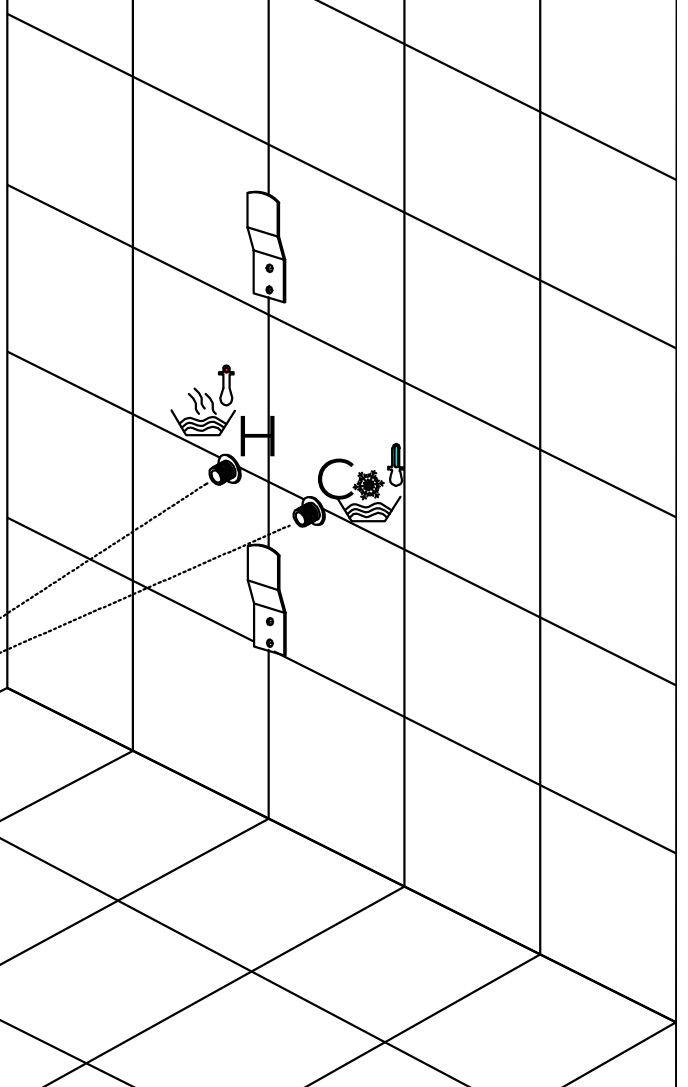

mm 1260

staffe per il
fissaggio a parete

mm 230

staffe per il
fissaggio a parete

Lunghezza flessibili carico
acqua **calda** e **fredda** cm 45

mm 620

mm 520

						
1	1	1	2	4	4	2