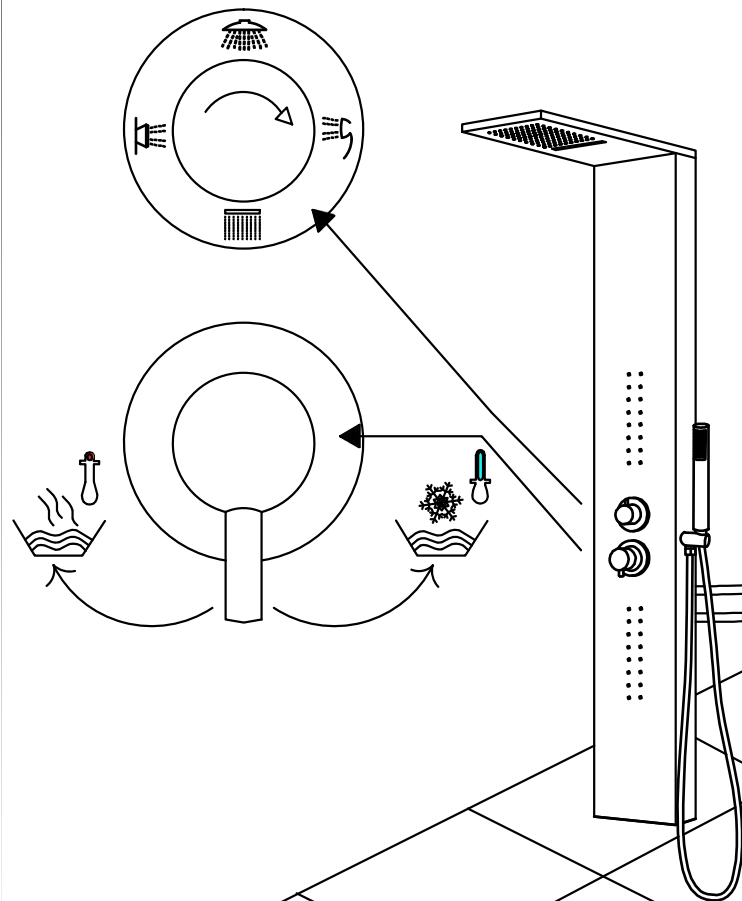

mm 1260

staffe per il
fissaggio a parete

mm 230

staffe per il
fissaggio a parete

Lunghezza flessibili carico
acqua **calda** e **fredda** cm 45

mm 620

mm 520

						
1	1	1	2	4	4	2