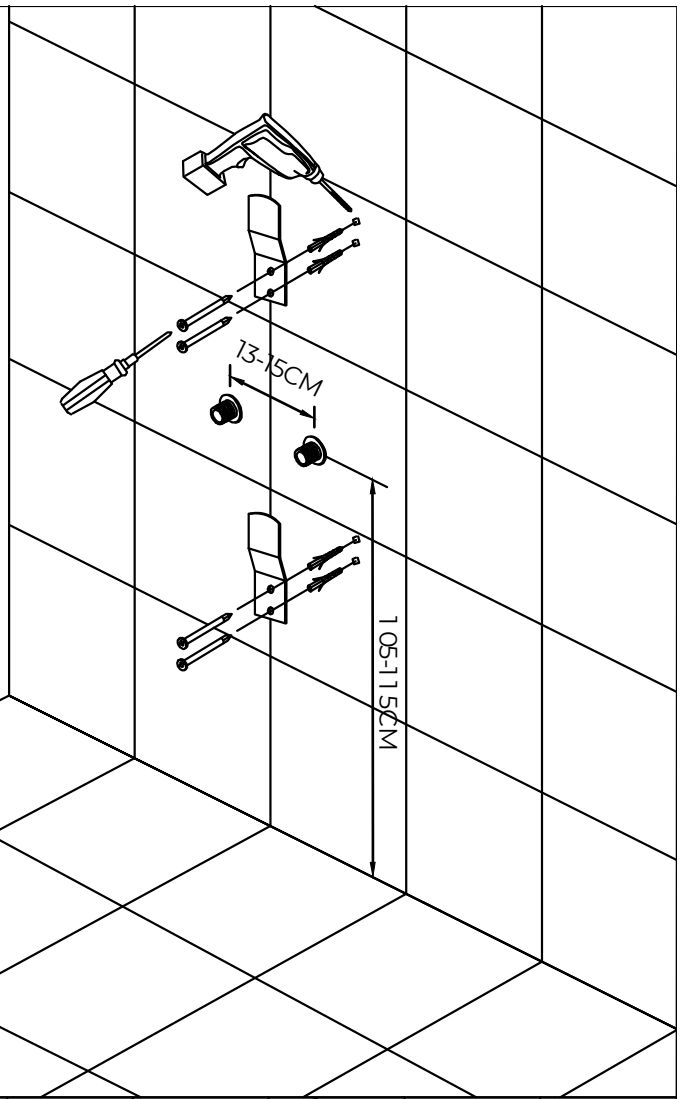

mm 1260

staffe per il
fissaggio a parete

mm 230

staffe per il
fissaggio a parete

Lunghezza flessibili carico
acqua **calda** e **fredda** cm 45

mm 620

mm 520

						
1	1	1	2	4	4	2