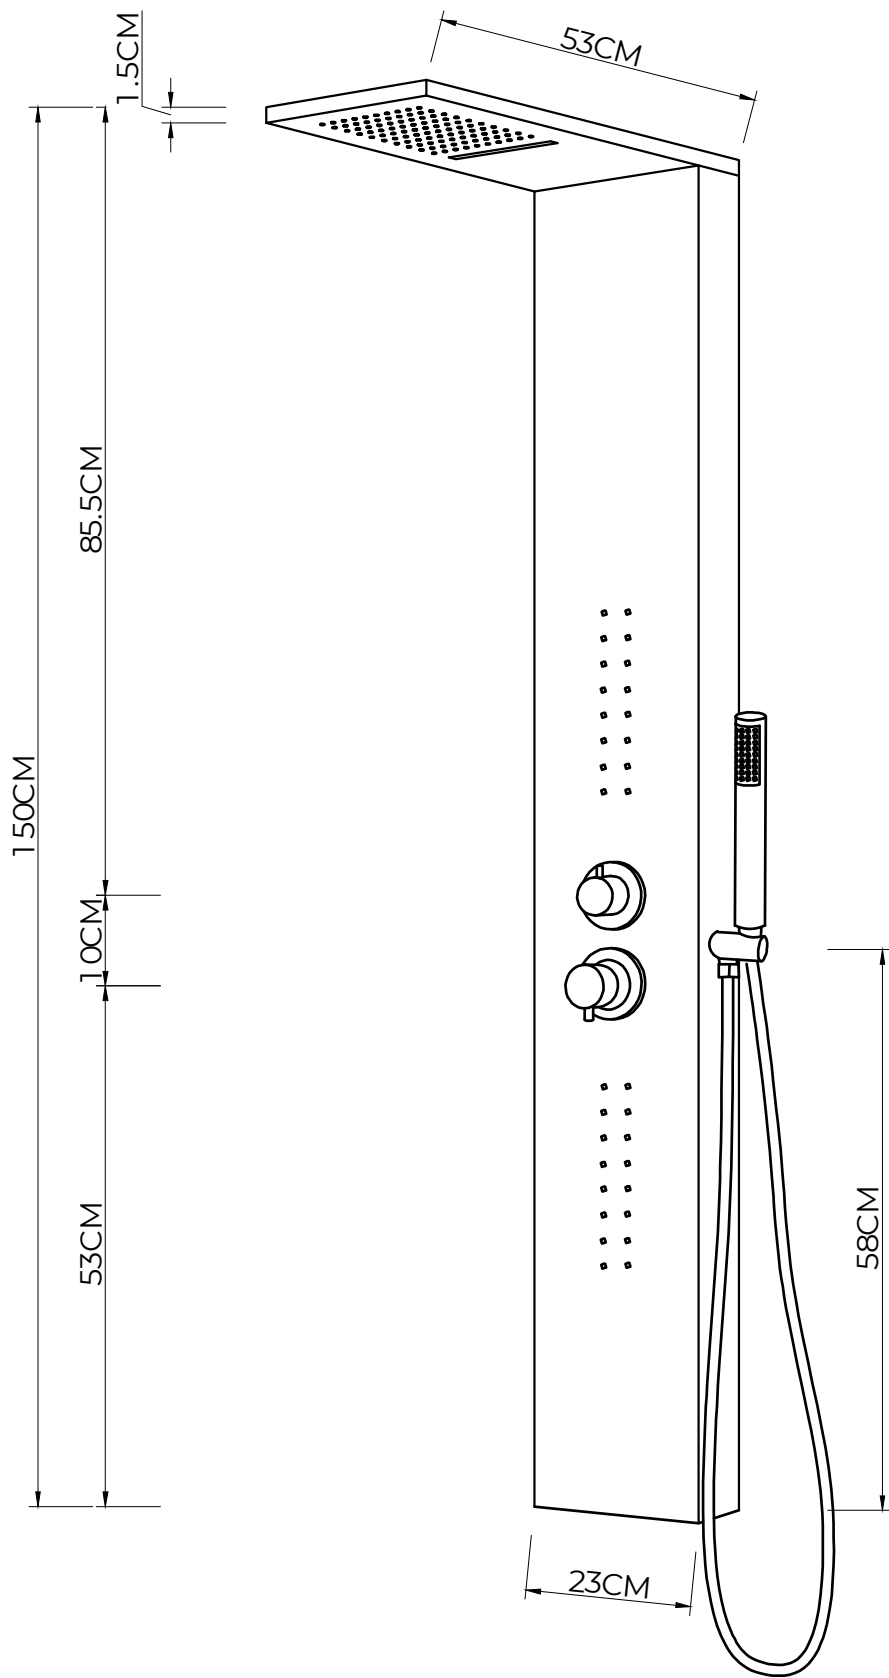

mm 1260

staffe per il
fissaggio a parete

mm 230

staffe per il
fissaggio a parete

Lunghezza flessibili carico
acqua **calda** e **fredda** cm 45

mm 620

mm 520

						
1	1	1	2	4	4	2