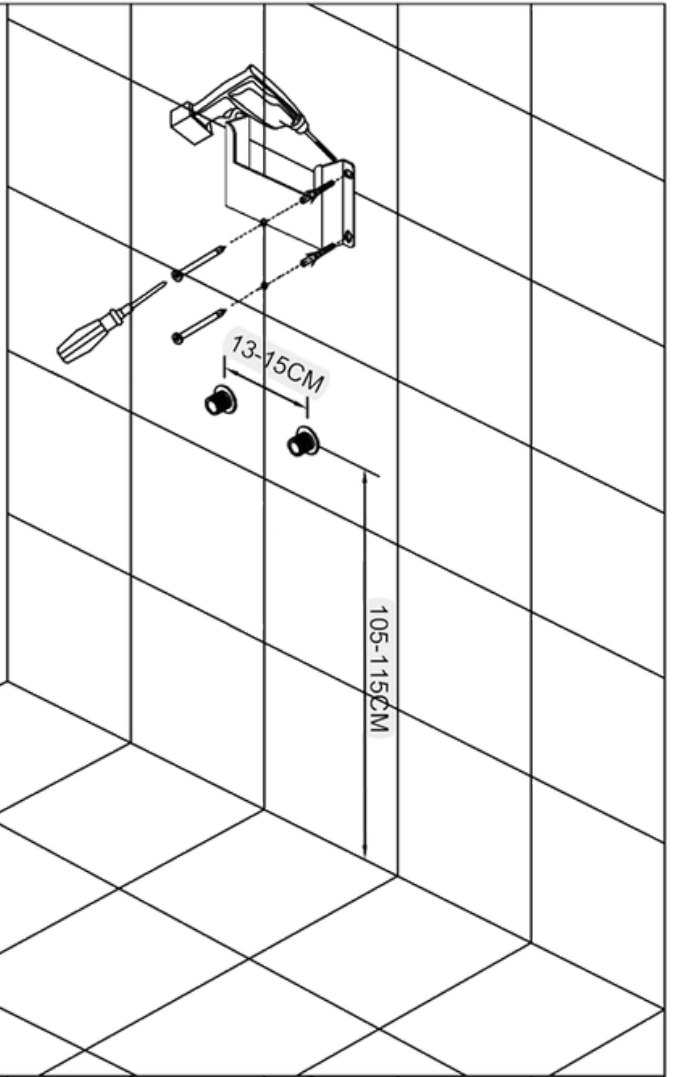

I X B O X
shower
W E T F O R F U N

Scheda tecnica – istruzioni di montaggio

DIMENSIONI: L20 X P50 X H**110** cm

S1603 - SKUCODE 2300112_1
STEEL CROMO SPAZZOLATO

S1603CH - SKUCODE 2300112_2
STEEL CROMO LUCIDO