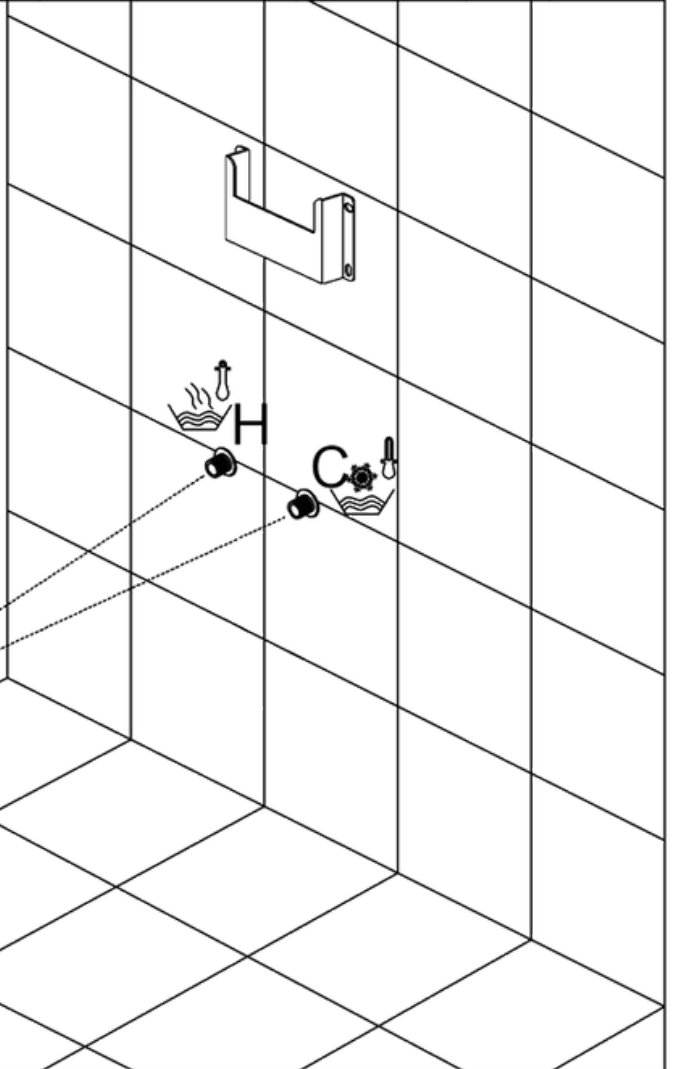

I X B O X
shower
W E T F O R F U N

Scheda tecnica – istruzioni di montaggio

DIMENSIONI: L20 X P50 X H**110** cm

S1603 - SKUCODE 2300112_1
STEEL CROMO SPAZZOLATO

S1603CH - SKUCODE 2300112_2
STEEL CROMO LUCIDO

				
1	1	1	2	4