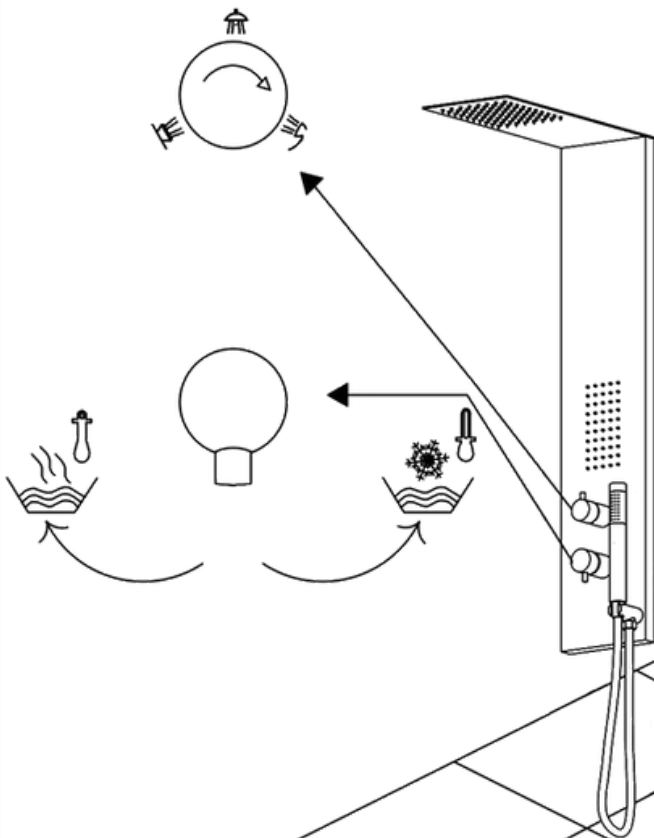

I X B O X
shower
W E T F O R F U N

Scheda tecnica – istruzioni di montaggio

DIMENSIONI: L20 X P50 X H**110** cm

S1603 - SKUCODE 2300112_1
STEEL CROMO SPAZZOLATO

S1603CH - SKUCODE 2300112_2
STEEL CROMO LUCIDO