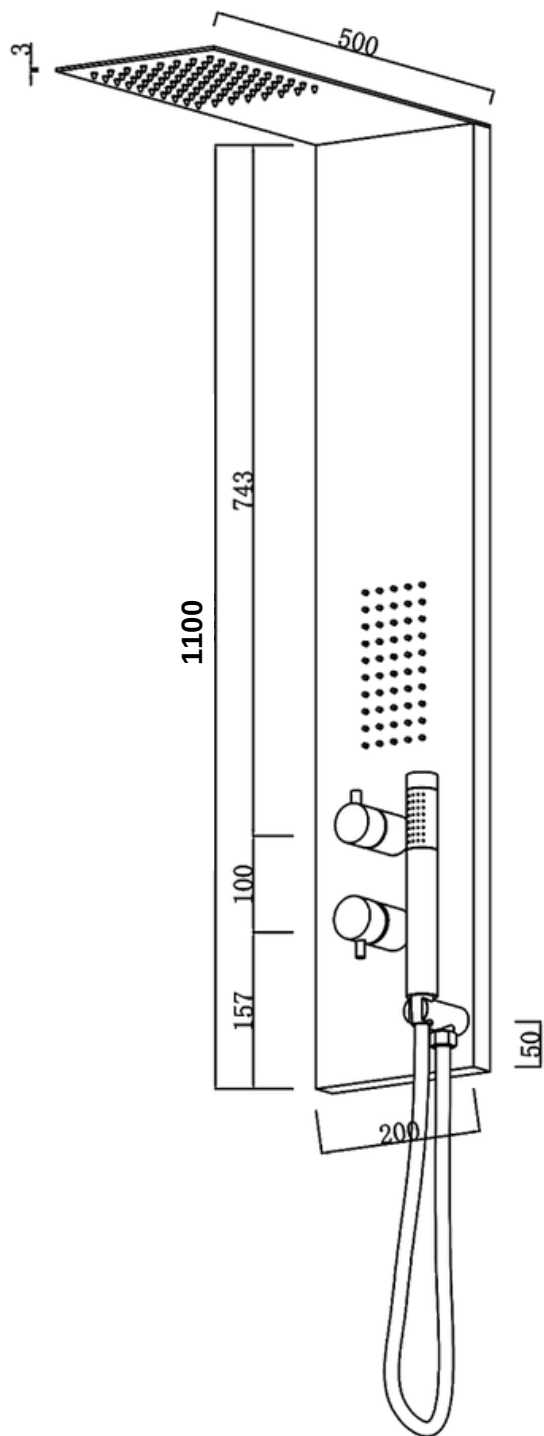

I X B O X
shower
W E T F O R F U N

Scheda tecnica – istruzioni di montaggio

DIMENSIONI: L20 X P50 X H**110** cm

S1603 - SKUCODE 2300112_1
STEEL CROMO SPAZZOLATO

S1603CH - SKUCODE 2300112_2
STEEL CROMO LUCIDO

				
1	1	1	2	4