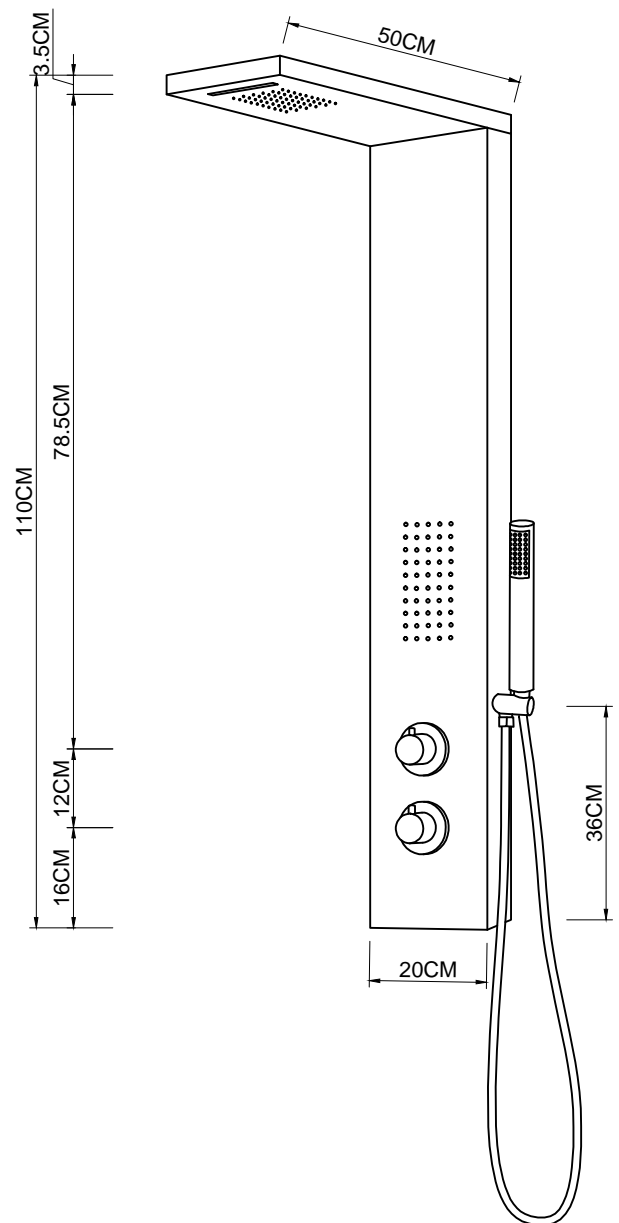

I X B O X
shower
W E T F O R F U N

Scheda tecnica – istruzioni di montaggio

DIMENSIONI: L20 X P50 X H110 cm

S9229W-SKUCODE-2300103_1

EVO COLONNA ACCIAIO C/CASCATA CROMO SPAZZOLATO

1	1	1	2	4	4	2