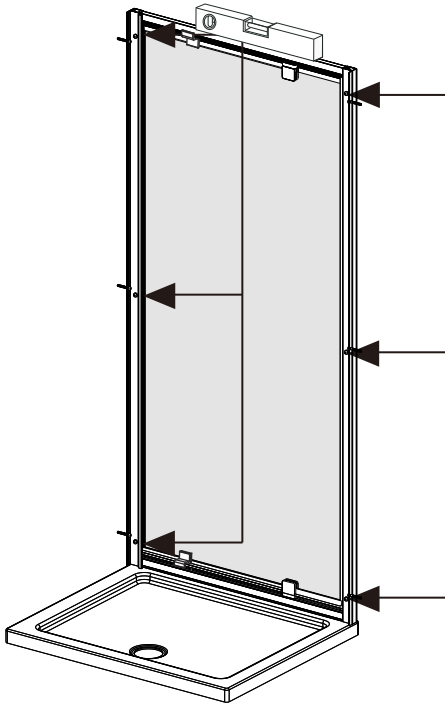

I X B O X[®]

shower

W E T F O R F U N

ISTRUZIONI DI MONTAGGIO

1. "BAO" PORTA SALOON 6mm H200cm
2. LATO FISSO PER SERIE "BAO" & "ANEMONE" 6mm H200cm

VERSION 1

VERSION 2

NOTA IMPORTANTE: Durante il montaggio, tenere i bambini lontano dall'area di lavoro. Tenere i materiali di imballaggio (sacchetti di plastica, cartoni, ecc) e la minuteria lontano dalla portata dei bambini. Pericolo di soffocamento.

8

X12

1

2

3

4

LH

LR