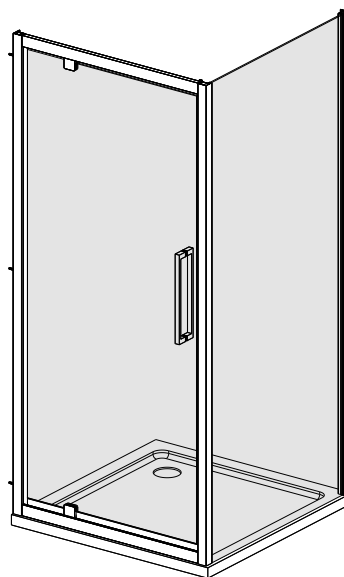

I X B O X[®]

shower

W E T F O R F U N

ISTRUZIONI DI MONTAGGIO

1. "BAO" PORTA SALOON 6mm H200cm
2. LATO FISSO PER SERIE "BAO" & "ANEMONE" 6mm H200cm

VERSION 1

VERSION 2

NOTA IMPORTANTE: Durante il montaggio, tenere i bambini lontano dall'area di lavoro. Tenere i materiali di imballaggio (sacchetti di plastica, cartoni, ecc) e la minuteria lontano dalla portata dei bambini. Pericolo di soffocamento.