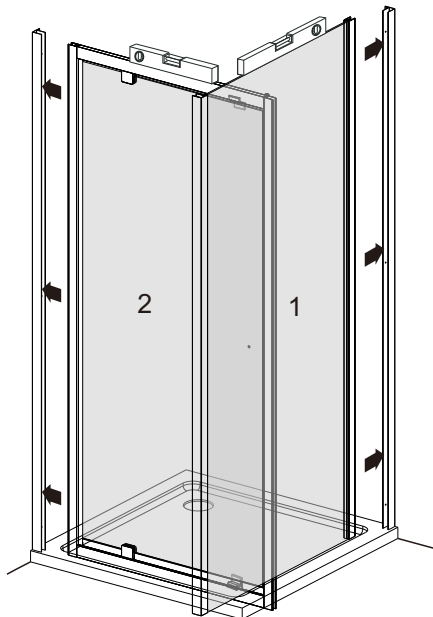

I X B O X[®]

shower

W E T F O R F U N

ISTRUZIONI DI MONTAGGIO

1. "BAO" PORTA SALOON 6mm H200cm
2. LATO FISSO PER SERIE "BAO" & "ANEMONE" 6mm H200cm

VERSION 1

VERSION 2

NOTA IMPORTANTE: Durante il montaggio, tenere i bambini lontano dall'area di lavoro. Tenere i materiali di imballaggio (sacchetti di plastica, cartoni, ecc) e la minuteria lontano dalla portata dei bambini. Pericolo di soffocamento.

ST3.5X32

X6

8

ST3.5X9.5

X9

9

X15

1