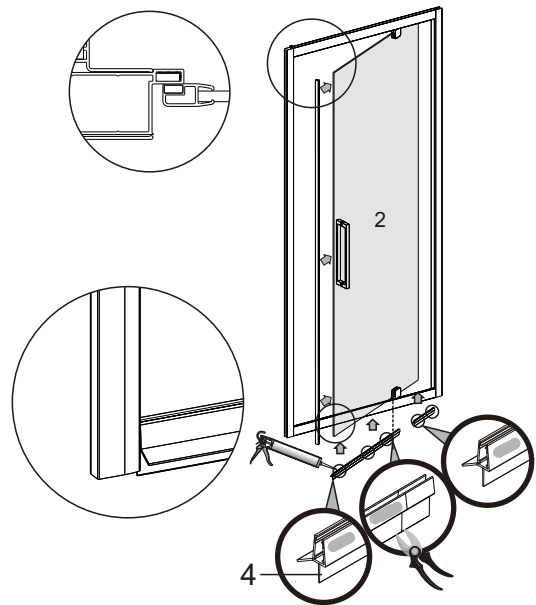

I X B O X[®]

shower

W E T F O R F U N

ISTRUZIONI DI MONTAGGIO

1. "BAO" PORTA SALOON 6mm H200cm
2. LATO FISSO PER SERIE "BAO" & "ANEMONE" 6mm H200cm

VERSION 1

VERSION 2

NOTA IMPORTANTE: Durante il montaggio, tenere i bambini lontano dall'area di lavoro. Tenere i materiali di imballaggio (sacchetti di plastica, cartoni, ecc) e la minuteria lontano dalla portata dei bambini. Pericolo di soffocamento.

8

X12

1

2

3

4

LH

LR