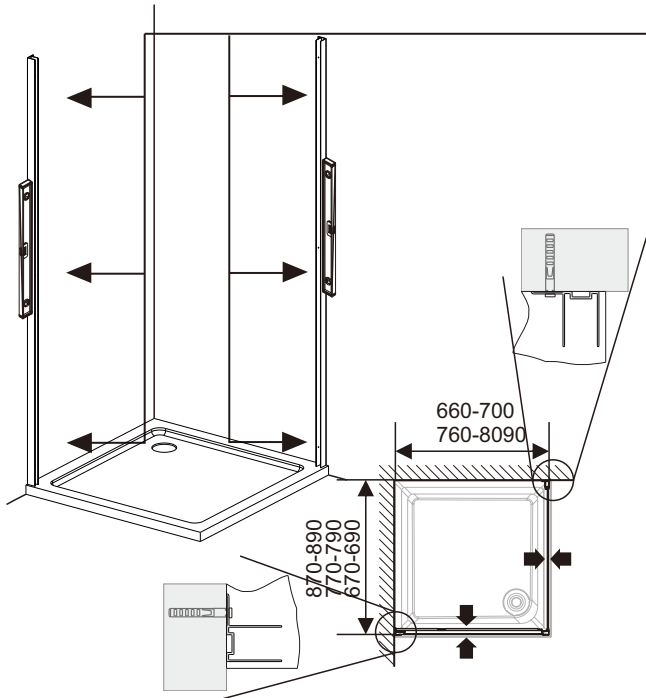

I X B O X[®]

shower

W E T F O R F U N

ISTRUZIONI DI MONTAGGIO

1. "BAO" PORTA SALOON 6mm H200cm
2. LATO FISSO PER SERIE "BAO" & "ANEMONE" 6mm H200cm

VERSION 1

VERSION 2

NOTA IMPORTANTE: Durante il montaggio, tenere i bambini lontano dall'area di lavoro. Tenere i materiali di imballaggio (sacchetti di plastica, cartoni, ecc) e la minuteria lontano dalla portata dei bambini. Pericolo di soffocamento.

ST3.5X32

X6

8

ST3.5X9.5

X9

9

X15

1