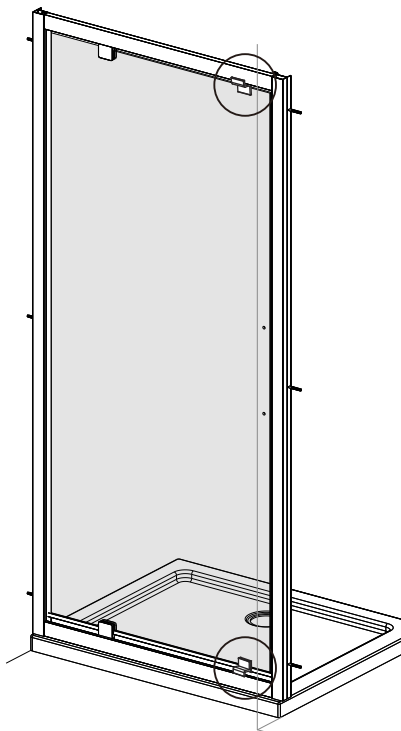

I X B O X[®]

shower

W E T F O R F U N

ISTRUZIONI DI MONTAGGIO

1. "BAO" PORTA SALOON 6mm H200cm
2. LATO FISSO PER SERIE "BAO" & "ANEMONE" 6mm H200cm

VERSION 1

VERSION 2

NOTA IMPORTANTE: Durante il montaggio, tenere i bambini lontano dall'area di lavoro. Tenere i materiali di imballaggio (sacchetti di plastica, cartoni, ecc) e la minuteria lontano dalla portata dei bambini. Pericolo di soffocamento.

8

X12

1

2

3

4

LH

LR