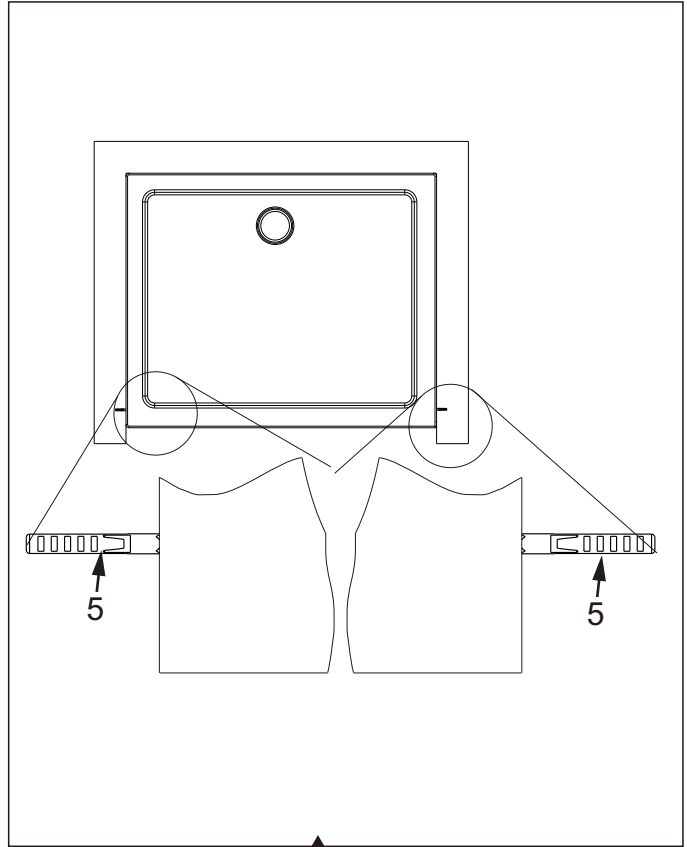

I X B O X[®]

shower

W E T F O R F U N

ISTRUZIONI DI MONTAGGIO

1. "BAO" PORTA SALOON 6mm H200cm
2. LATO FISSO PER SERIE "BAO" & "ANEMONE" 6mm H200cm

VERSION 1

VERSION 2

NOTA IMPORTANTE: Durante il montaggio, tenere i bambini lontano dall'area di lavoro. Tenere i materiali di imballaggio (sacchetti di plastica, cartoni, ecc) e la minuteria lontano dalla portata dei bambini. Pericolo di soffocamento.

8

X12

1

2

3

4

LH

LR