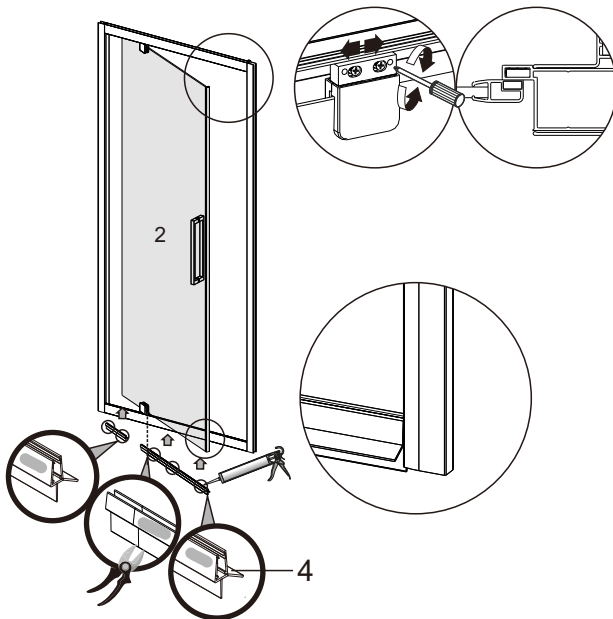

I X B O X[®]

shower

W E T F O R F U N

ISTRUZIONI DI MONTAGGIO

1. "BAO" PORTA SALOON 6mm H200cm
2. LATO FISSO PER SERIE "BAO" & "ANEMONE" 6mm H200cm

VERSION 1

VERSION 2

NOTA IMPORTANTE: Durante il montaggio, tenere i bambini lontano dall'area di lavoro. Tenere i materiali di imballaggio (sacchetti di plastica, cartoni, ecc) e la minuteria lontano dalla portata dei bambini. Pericolo di soffocamento.

8

X12

1

2

3

4

LH

LR