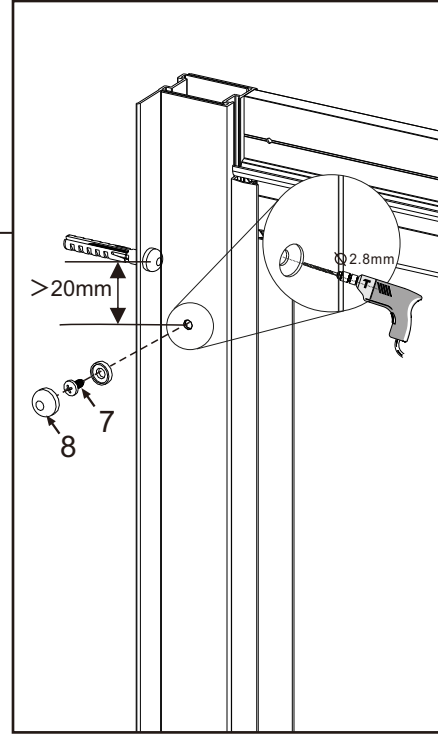

I X B O X[®]

shower

W E T F O R F U N

ISTRUZIONI DI MONTAGGIO

1. "BAO" PORTA SALOON 6mm H200cm
2. LATO FISSO PER SERIE "BAO" & "ANEMONE" 6mm H200cm

VERSION 1

VERSION 2

NOTA IMPORTANTE: Durante il montaggio, tenere i bambini lontano dall'area di lavoro. Tenere i materiali di imballaggio (sacchetti di plastica, cartoni, ecc) e la minuteria lontano dalla portata dei bambini. Pericolo di soffocamento.

8

X12

1

2

3

4

LH

LR