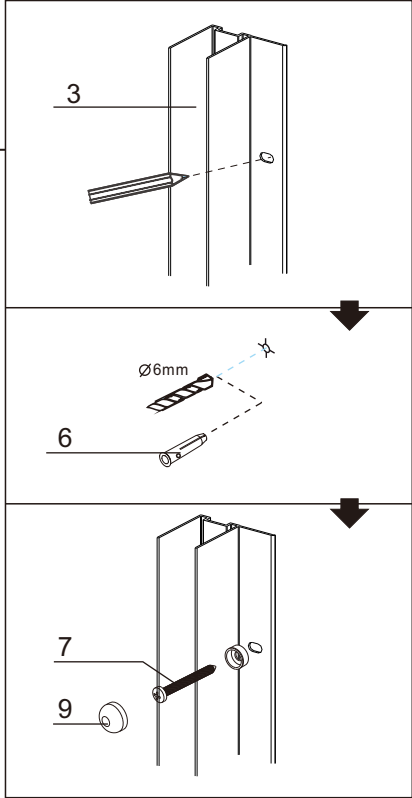

I X B O X[®]

shower

W E T F O R F U N

ISTRUZIONI DI MONTAGGIO

1. "BAO" PORTA SALOON 6mm H200cm
2. LATO FISSO PER SERIE "BAO" & "ANEMONE" 6mm H200cm

VERSION 1

VERSION 2

NOTA IMPORTANTE: Durante il montaggio, tenere i bambini lontano dall'area di lavoro. Tenere i materiali di imballaggio (sacchetti di plastica, cartoni, ecc) e la minuteria lontano dalla portata dei bambini. Pericolo di soffocamento.

ST3.5X32

X6

8

ST3.5X9.5

X9

9

X15

1