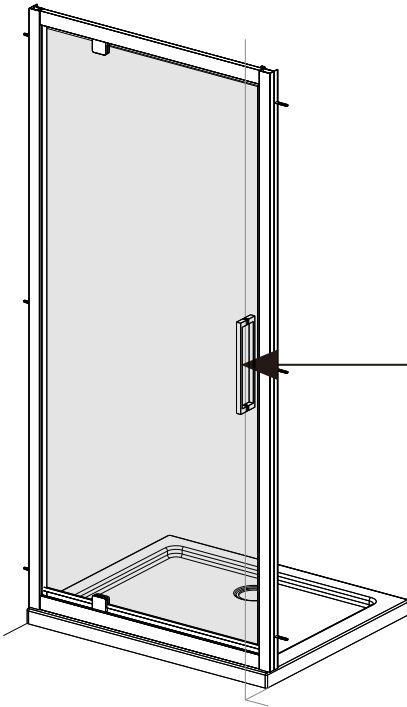

I X B O X[®]

shower

W E T F O R F U N

ISTRUZIONI DI MONTAGGIO

1. "BAO" PORTA SALOON 6mm H200cm
2. LATO FISSO PER SERIE "BAO" & "ANEMONE" 6mm H200cm

VERSION 1

VERSION 2

NOTA IMPORTANTE: Durante il montaggio, tenere i bambini lontano dall'area di lavoro. Tenere i materiali di imballaggio (sacchetti di plastica, cartoni, ecc) e la minuteria lontano dalla portata dei bambini. Pericolo di soffocamento.

8

X12

1

2

3

4

LH

LR