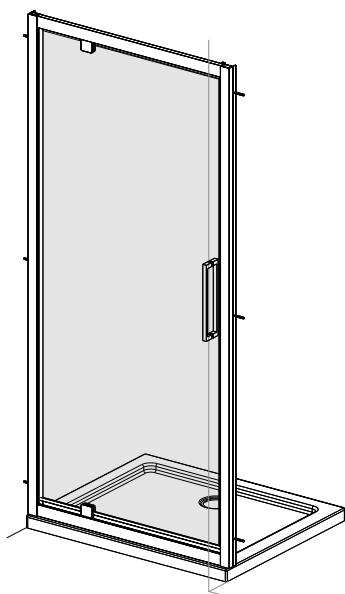

I X B O X[®]

shower

W E T F O R F U N

ISTRUZIONI DI MONTAGGIO

1. "BAO" PORTA SALOON 6mm H200cm
2. LATO FISSO PER SERIE "BAO" & "ANEMONE" 6mm H200cm

VERSION 1

VERSION 2

NOTA IMPORTANTE: Durante il montaggio, tenere i bambini lontano dall'area di lavoro. Tenere i materiali di imballaggio (sacchetti di plastica, cartoni, ecc) e la minuteria lontano dalla portata dei bambini. Pericolo di soffocamento.