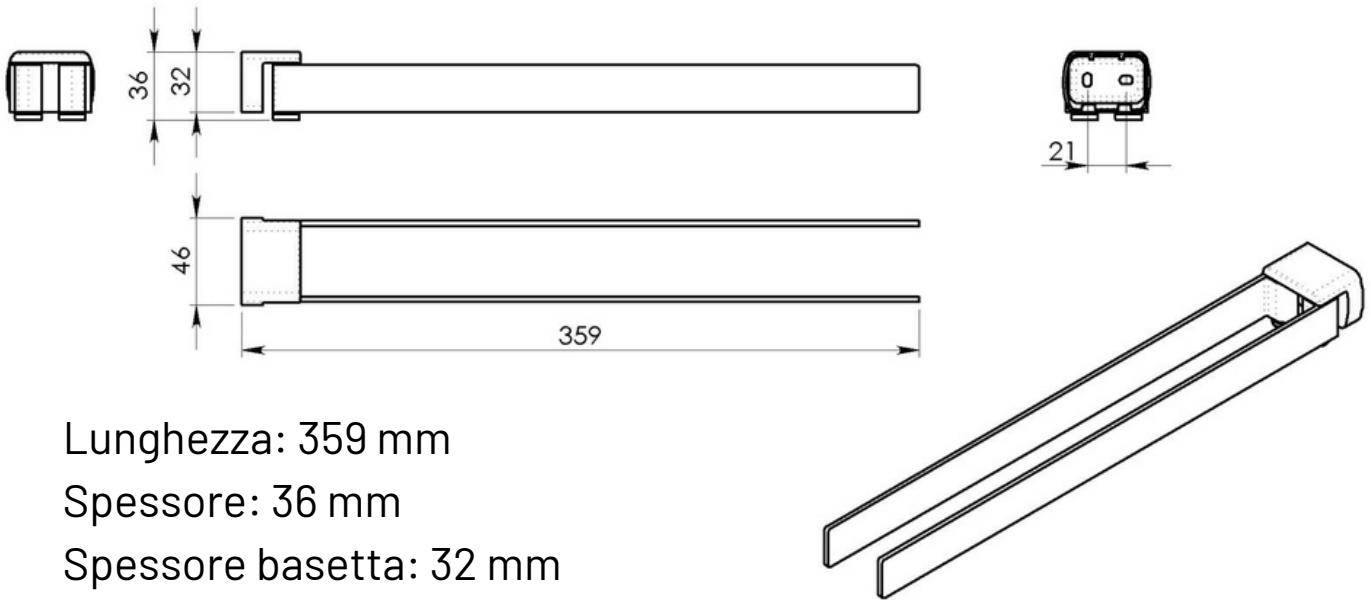

I NECESSORI

Porta salviette a snodo Panarea

Lunghezza: 359 mm

Spessore: 36 mm

Spessore bassetta: 32 mm

Larghezza: 46 mm

Distanza foro/foro: 21 mm