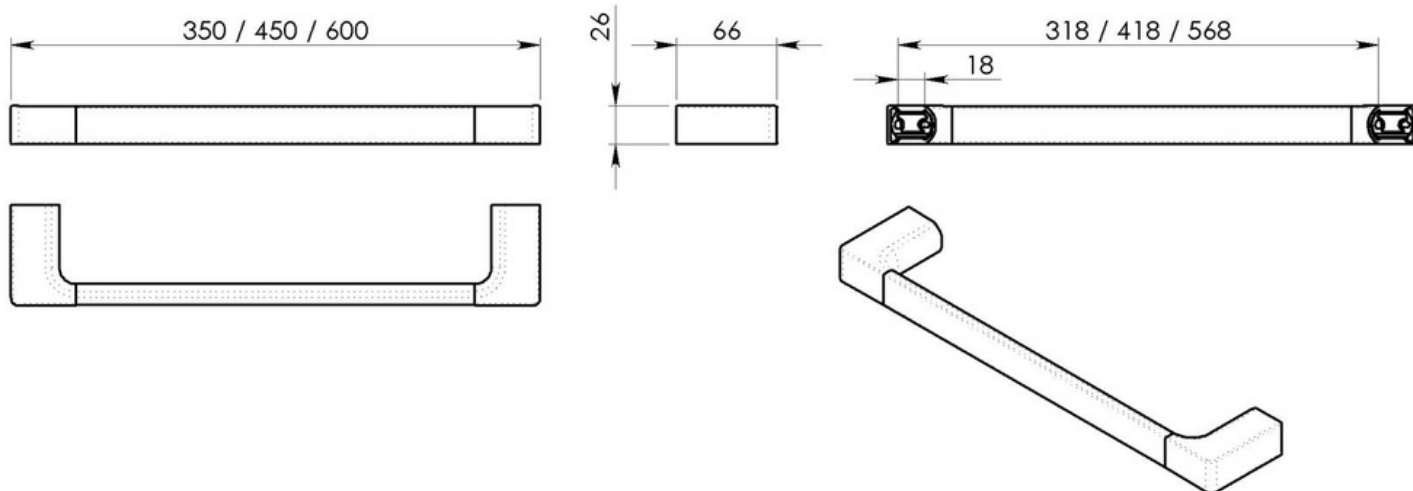

I NECESSORI

Porta salviette Panarea

Materiali

Placche a muro in Cromall®
Supporti in Cromall® cromato
Tubolare in ottone cromato

Altre caratteristiche

L'articolo è provvisto di:
□ 4 viti e 4 tasselli
□ chiave a brugola