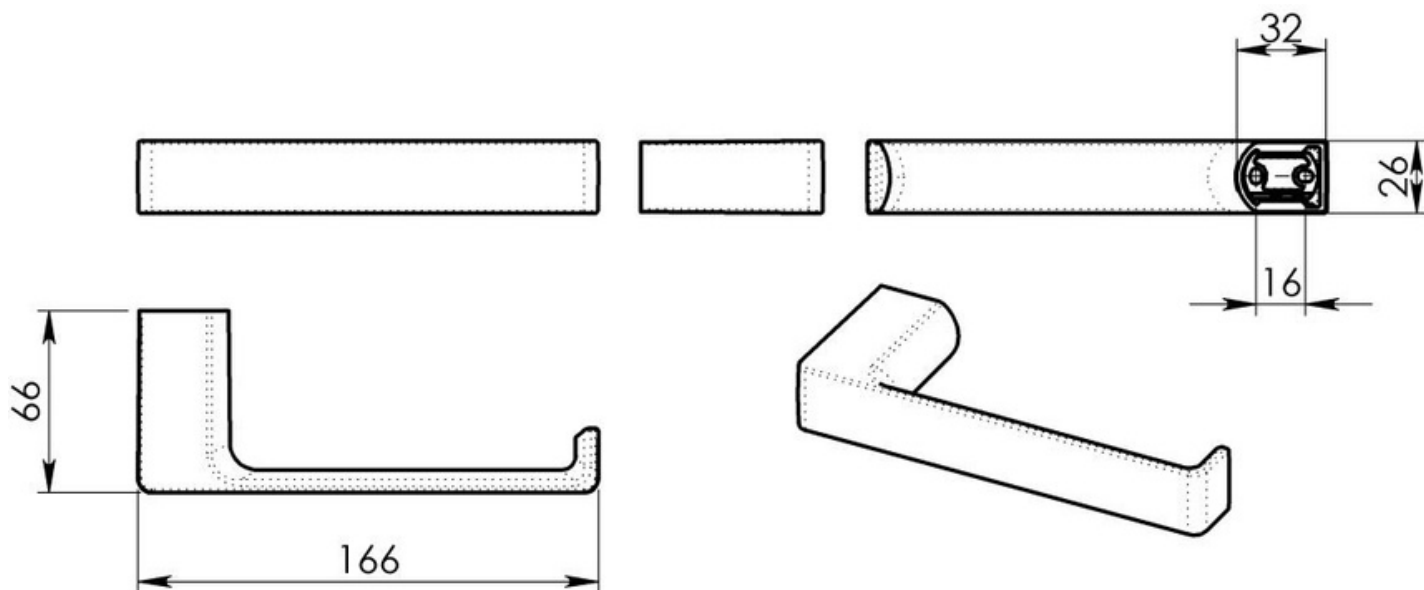

I NECESSORI

Porta rotolo Panarea

Peso netto: **320 g**

Larghezza: **166 mm**

Profondità: **66 mm**

Altezza: **26 mm**

Altre caratteristiche

L'articolo è provvisto di:

□ 2 viti e 2 tasselli

□ chiave a brugola

Attrezzi necessari al montaggio non inclusi

Trapano con punta da **6 mm** e cacciavite.