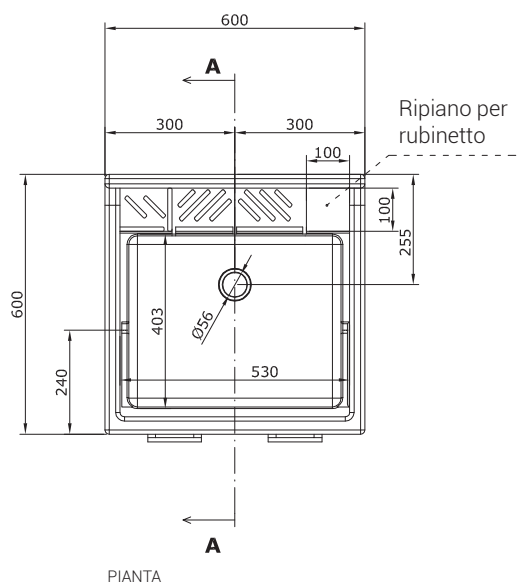

DOMESTICA

Lavapanni domestica con piedini 60X60XH86

- PDL6060B

Mobile in truciolare nobilitato da 18 mm., idrofugo a norme EN.

COLAVENE

Disegni Tecnici

PIANTA

VISTA FRONTALE

SEZIONE A-A

Escursione altezza Piedini
30 mm