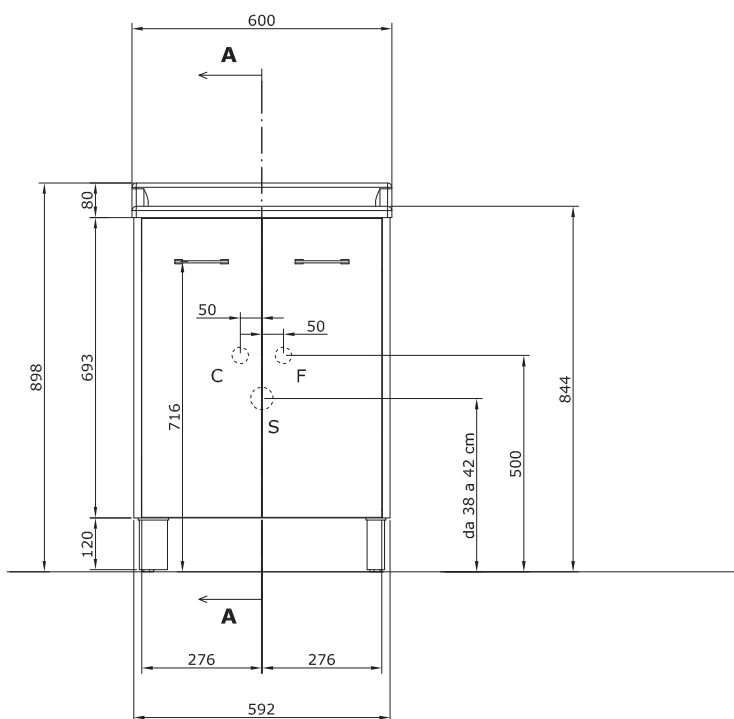

DOMESTICA

Lavapanni domestica con piedini 60X60XH86

- PDL6060B

Mobile in truciolare nobilitato da 18 mm., idrofugo a norme EN.

COLAVENE

Disegni Tecnici

PIANTA

VISTA FRONTALE

SEZIONE A-A

Escursione altezza Piedini
30 mm