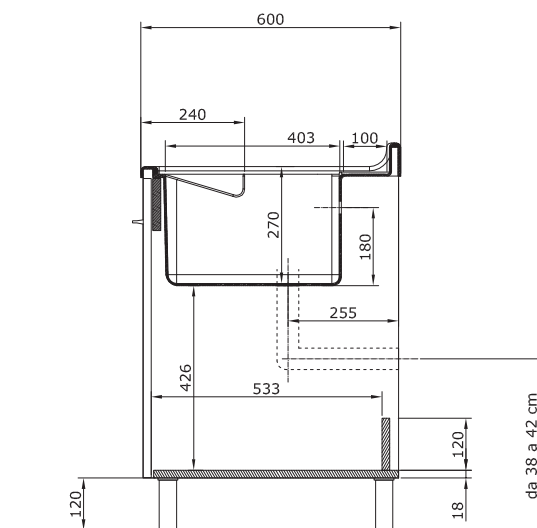

DOMESTICA

Lavapanni domestica con piedini 60X60XH86

- PDL6060B

Mobile in truciolare nobilitato da 18 mm., idrofugo a norme EN.

COLAVENE

Disegni Tecnici

PIANTA

VISTA FRONTALE

SEZIONE A-A

Escursione altezza Piedini
30 mm