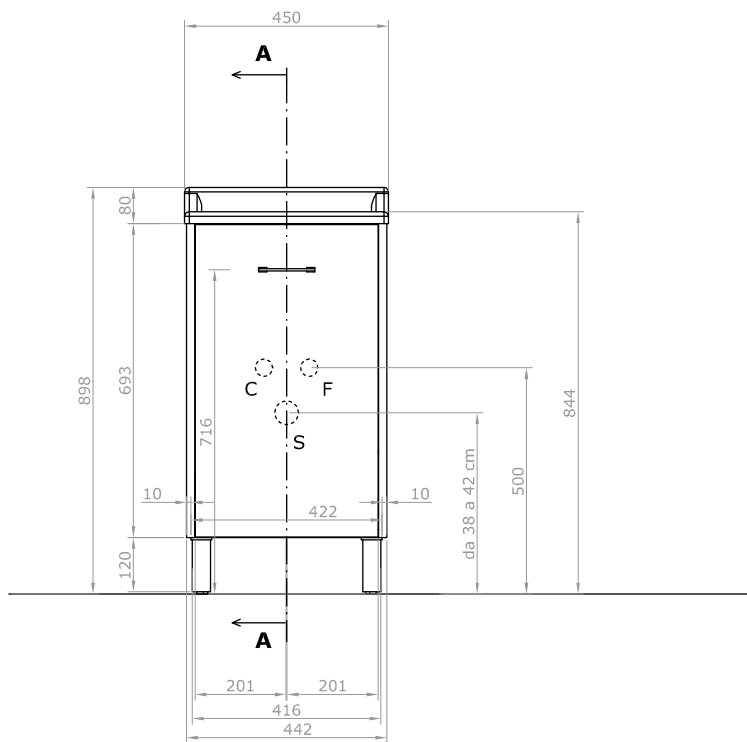

VISTA ISOMETRICA

VISTA IN PIANTA

VISTA FRONTALE

Escursione altezza
dei piedini
30 mm

SEZ. A-A