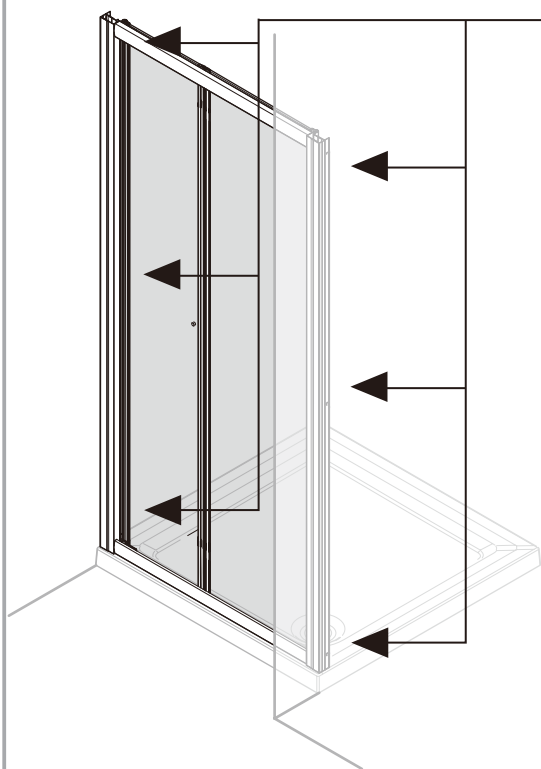

I X B O X[®]
shower

W E T F O R F U N

ISTRUZIONI DI MONTAGGIO

- 1. "BLUMA" PORTA A SOFFIETTO 5mm H200cm**
- 2. LATO FISSO 6mm H200cm**

NOTA IMPORTANTE: Durante il montaggio, tenere i bambini lontano dall'area di lavoro. Tenere i materiali di imballaggio (sacchetti di plastica, cartoni, ecc) e la minuteria lontano dalla portata dei bambini. Pericolo di soffocamento.

4

5

6

MAPPA PER IL MONTAGGIO PORTA + LATO FISSO

VERSION 2

ATTREZZI PER L'INSTALLAZIONE

[1]

X1