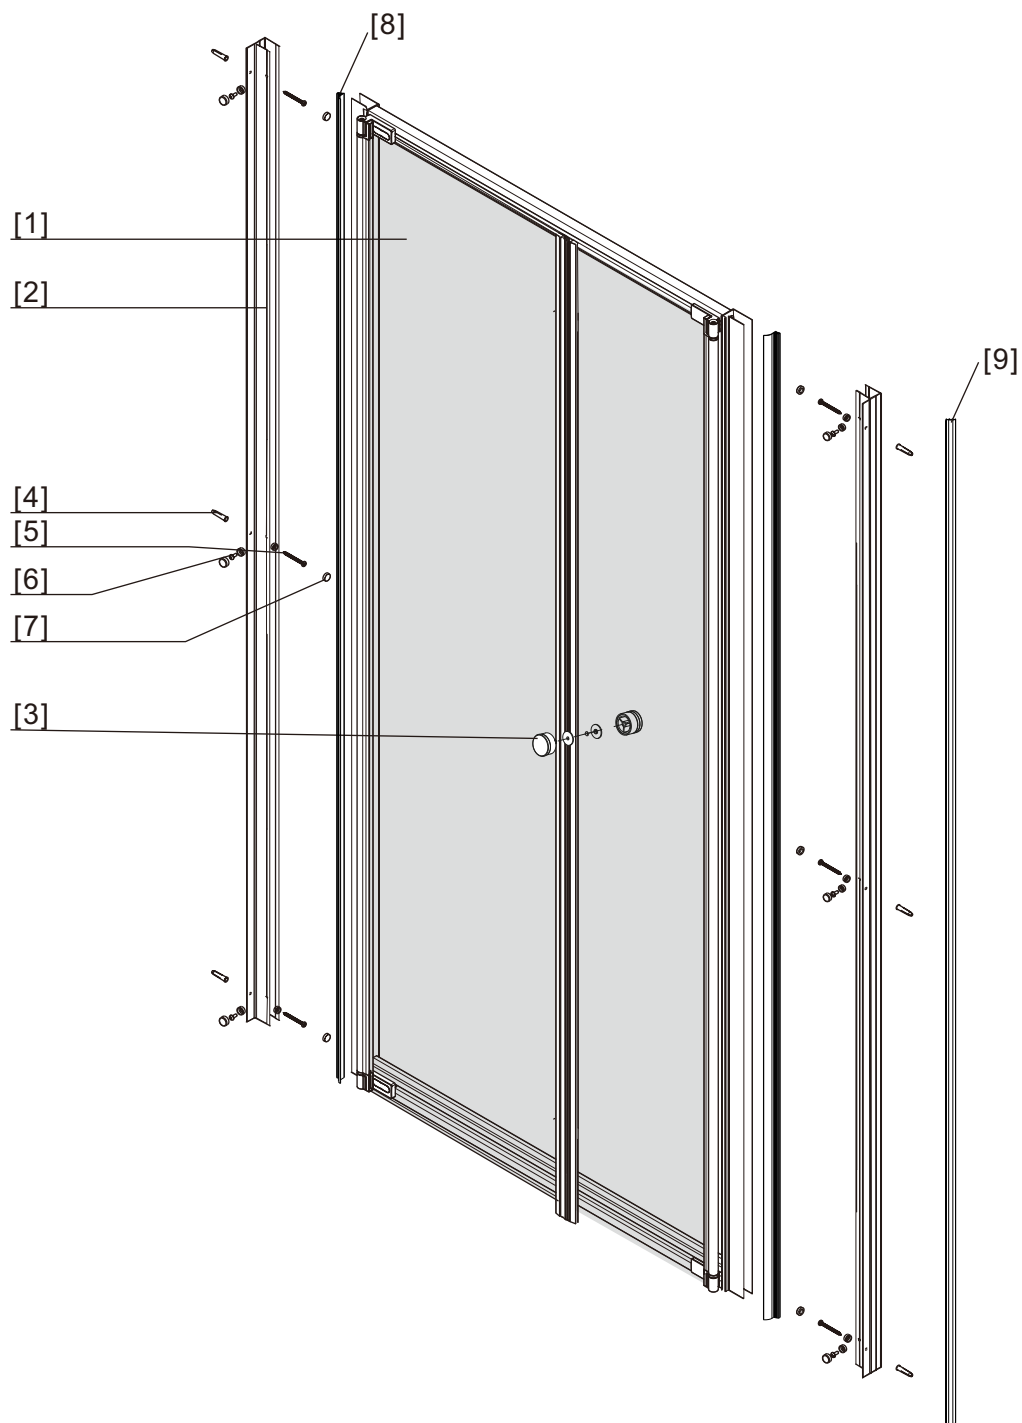

I X B O X[®]
shower

W E T F O R F U N

ISTRUZIONI DI MONTAGGIO

- 1. "BLUMA" PORTA A SOFFIETTO 5mm H200cm**
- 2. LATO FISSO 6mm H200cm**

NOTA IMPORTANTE: Durante il montaggio, tenere i bambini lontano dall'area di lavoro. Tenere i materiali di imballaggio (sacchetti di plastica, cartoni, ecc) e la minuteria lontano dalla portata dei bambini. Pericolo di soffocamento.

MAPPA PER IL MONTAGGIO PORTA

VERSION 1

ATTREZZI PER L'INSTALLAZIONE

[1]

X1

[2]

X2

[3]