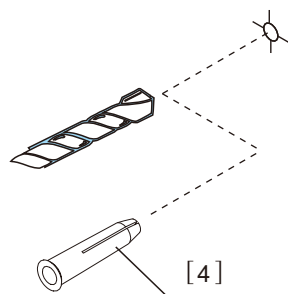

I X B O X[®]
shower

W E T F O R F U N

ISTRUZIONI DI MONTAGGIO

- 1. "BLUMA" PORTA A SOFFIETTO 5mm H200cm**
- 2. LATO FISSO 6mm H200cm**

NOTA IMPORTANTE: Durante il montaggio, tenere i bambini lontano dall'area di lavoro. Tenere i materiali di imballaggio (sacchetti di plastica, cartoni, ecc) e la minuteria lontano dalla portata dei bambini. Pericolo di soffocamento.

X12

[8]

X2

[9]

X1

1

2

3