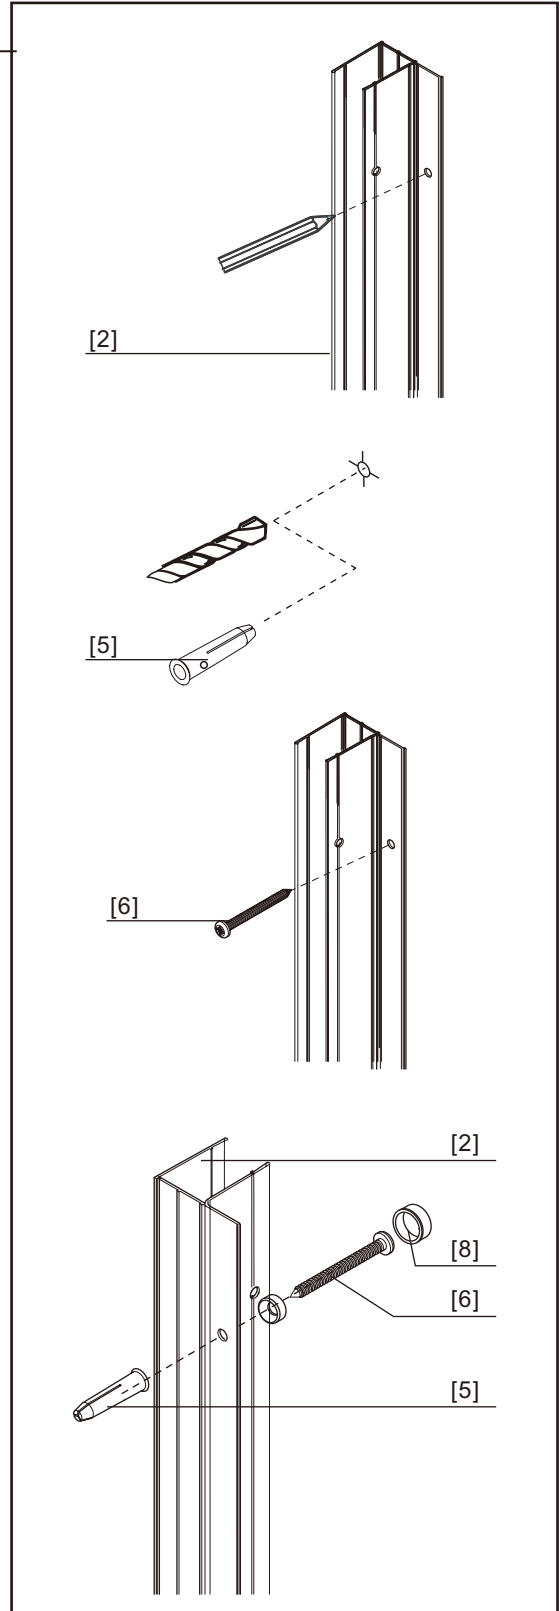

I X B O X[®]
shower

W E T F O R F U N

ISTRUZIONI DI MONTAGGIO

- 1. "BLUMA" PORTA A SOFFIETTO 5mm H200cm**
- 2. LATO FISSO 6mm H200cm**

NOTA IMPORTANTE: Durante il montaggio, tenere i bambini lontano dall'area di lavoro. Tenere i materiali di imballaggio (sacchetti di plastica, cartoni, ecc) e la minuteria lontano dalla portata dei bambini. Pericolo di soffocamento.

MAPPA PER IL MONTAGGIO PORTA

VERSION 1

ATTREZZI PER L'INSTALLAZIONE

[1]

X1

[2]

X2

[3]

[6]

X6

[7]

X9

[8]

X15

[9]

X2

[10]

X1

1

2

3

4

5

6