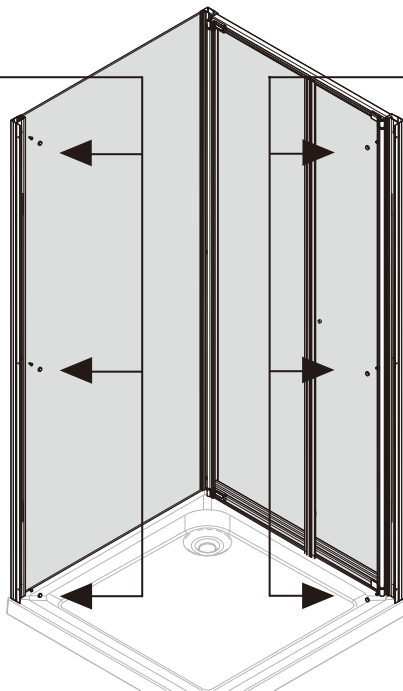

I X B O X[®]
shower

W E T F O R F U N

ISTRUZIONI DI MONTAGGIO

- 1. "BLUMA" PORTA A SOFFIETTO 5mm H200cm**
- 2. LATO FISSO 6mm H200cm**

NOTA IMPORTANTE: Durante il montaggio, tenere i bambini lontano dall'area di lavoro. Tenere i materiali di imballaggio (sacchetti di plastica, cartoni, ecc) e la minuteria lontano dalla portata dei bambini. Pericolo di soffocamento.

[10]

X1

1

2

3

4

5

6