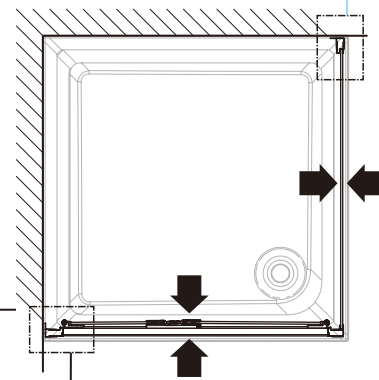

I X B O X[®]
shower

W E T F O R F U N

ISTRUZIONI DI MONTAGGIO

- 1. "BLUMA" PORTA A SOFFIETTO 5mm H200cm**
- 2. LATO FISSO 6mm H200cm**

NOTA IMPORTANTE: Durante il montaggio, tenere i bambini lontano dall'area di lavoro. Tenere i materiali di imballaggio (sacchetti di plastica, cartoni, ecc) e la minuteria lontano dalla portata dei bambini. Pericolo di soffocamento.

[10]

X1

1

2

3

4

5

6