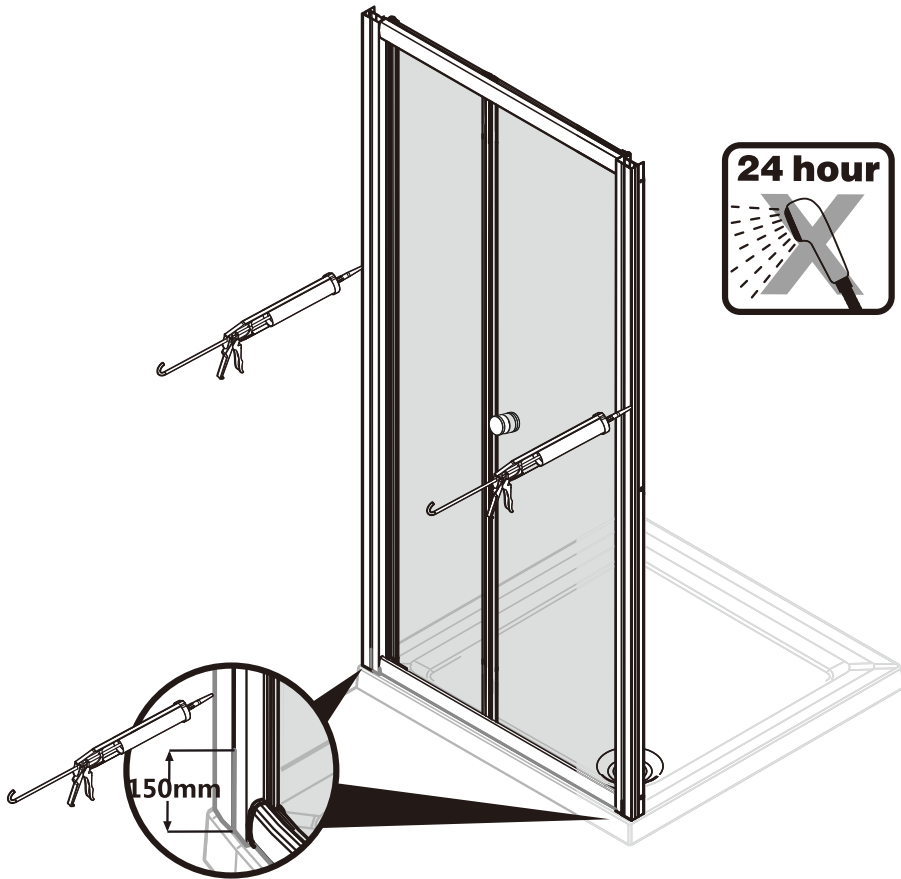

I X B O X[®]
shower

W E T F O R F U N

ISTRUZIONI DI MONTAGGIO

- 1. "BLUMA" PORTA A SOFFIETTO 5mm H200cm**
- 2. LATO FISSO 6mm H200cm**

NOTA IMPORTANTE: Durante il montaggio, tenere i bambini lontano dall'area di lavoro. Tenere i materiali di imballaggio (sacchetti di plastica, cartoni, ecc) e la minuteria lontano dalla portata dei bambini. Pericolo di soffocamento.

4

5

6

MAPPA PER IL MONTAGGIO PORTA + LATO FISSO

VERSION 2

ATTREZZI PER L'INSTALLAZIONE

[1]

X1