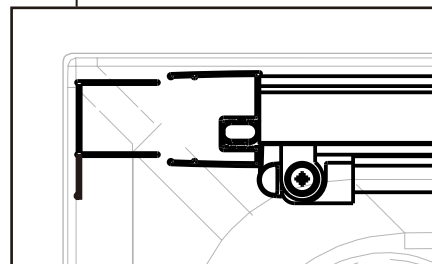

I X B O X[®]
shower

W E T F O R F U N

ISTRUZIONI DI MONTAGGIO

- 1. "BLUMA" PORTA A SOFFIETTO 5mm H200cm**
- 2. LATO FISSO 6mm H200cm**

NOTA IMPORTANTE: Durante il montaggio, tenere i bambini lontano dall'area di lavoro. Tenere i materiali di imballaggio (sacchetti di plastica, cartoni, ecc) e la minuteria lontano dalla portata dei bambini. Pericolo di soffocamento.

[10]

X1

1

2

3

4

5

6