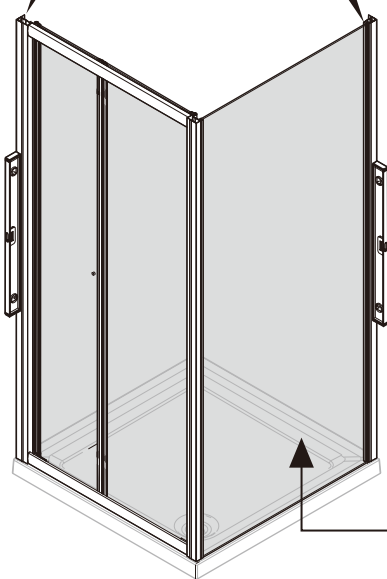

I X B O X[®]
shower

W E T F O R F U N

ISTRUZIONI DI MONTAGGIO

- 1. "BLUMA" PORTA A SOFFIETTO 5mm H200cm**
- 2. LATO FISSO 6mm H200cm**

NOTA IMPORTANTE: Durante il montaggio, tenere i bambini lontano dall'area di lavoro. Tenere i materiali di imballaggio (sacchetti di plastica, cartoni, ecc) e la minuteria lontano dalla portata dei bambini. Pericolo di soffocamento.

[10]

X1

1

2

3

4

5

6