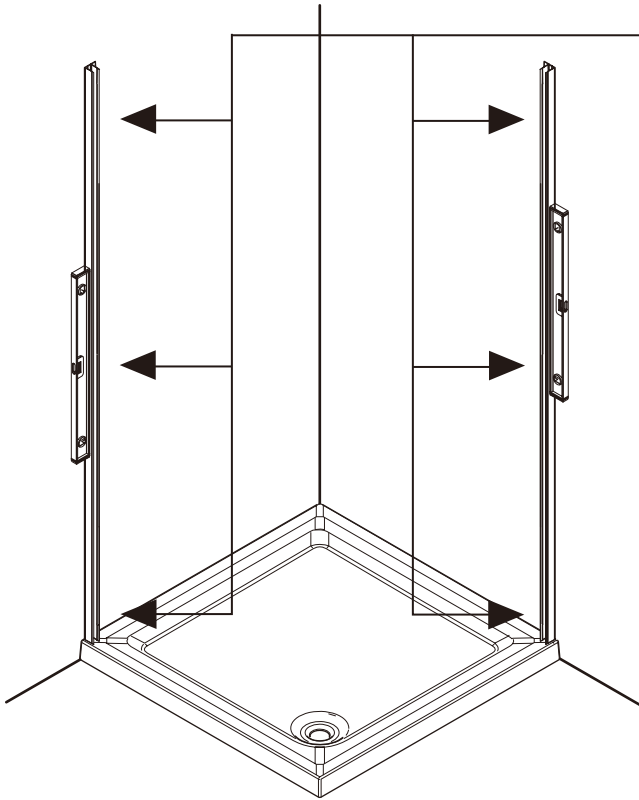

I X B O X[®]
shower

W E T F O R F U N

ISTRUZIONI DI MONTAGGIO

- 1. "BLUMA" PORTA A SOFFIETTO 5mm H200cm**
- 2. LATO FISSO 6mm H200cm**

NOTA IMPORTANTE: Durante il montaggio, tenere i bambini lontano dall'area di lavoro. Tenere i materiali di imballaggio (sacchetti di plastica, cartoni, ecc) e la minuteria lontano dalla portata dei bambini. Pericolo di soffocamento.

[10]

X1

1

2

3

4

5

6