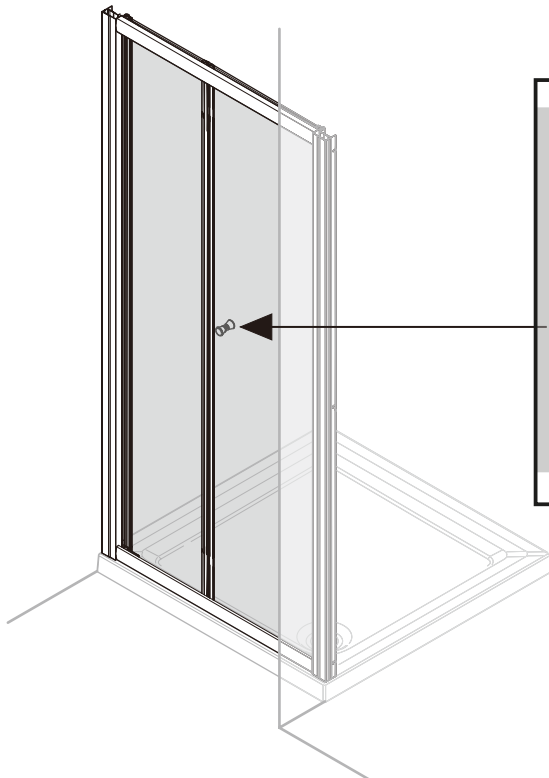

I X B O X[®]
shower

W E T F O R F U N

ISTRUZIONI DI MONTAGGIO

- 1. "BLUMA" PORTA A SOFFIETTO 5mm H200cm**
- 2. LATO FISSO 6mm H200cm**

NOTA IMPORTANTE: Durante il montaggio, tenere i bambini lontano dall'area di lavoro. Tenere i materiali di imballaggio (sacchetti di plastica, cartoni, ecc) e la minuteria lontano dalla portata dei bambini. Pericolo di soffocamento.

4

5

6

MAPPA PER IL MONTAGGIO PORTA + LATO FISSO

VERSION 2

ATTREZZI PER L'INSTALLAZIONE

[1]

X1