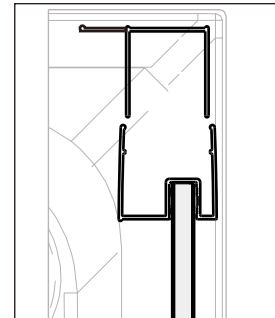

I X B O X[®]
shower

W E T F O R F U N

ISTRUZIONI DI MONTAGGIO

- 1. "BLUMA" PORTA A SOFFIETTO 5mm H200cm**
- 2. LATO FISSO 6mm H200cm**

NOTA IMPORTANTE: Durante il montaggio, tenere i bambini lontano dall'area di lavoro. Tenere i materiali di imballaggio (sacchetti di plastica, cartoni, ecc) e la minuteria lontano dalla portata dei bambini. Pericolo di soffocamento.

[10]

X1

1

2

3

4

5

6