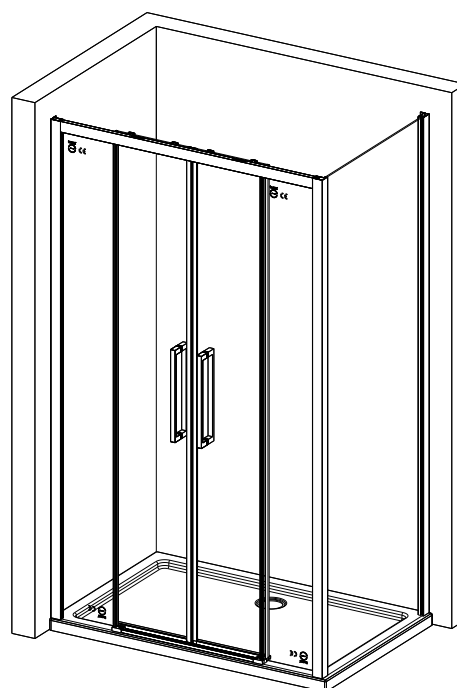

I X B O X[®]

shower

W E T F O R F U N

ISTRUZIONI DI MONTAGGIO

1. "ANEMONE" PORTA SCORREVOLE 4 ANTE 6mm H200cm
2. LATO FISSO PER SERIE "ANEMONE" 6mm H200cm

VERSION 1

VERSION 2

NOTA IMPORTANTE: Durante il montaggio, tenere i bambini lontano dall'area di lavoro. Tenere i materiali di imballaggio (sacchetti di plastica, cartoni, ecc) e la minuteria lontano dalla portata dei bambini. Pericolo di soffocamento.