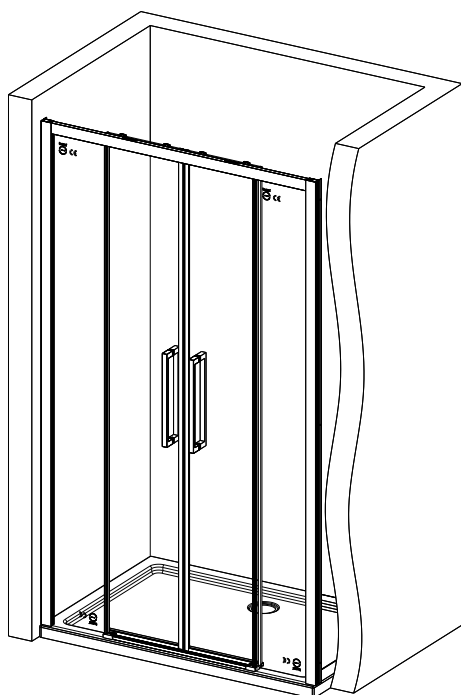

I X B O X[®]

shower

W E T F O R F U N

ISTRUZIONI DI MONTAGGIO

1. "ANEMONE" PORTA SCORREVOLE 4 ANTE 6mm H200cm
2. LATO FISSO PER SERIE "ANEMONE" 6mm H200cm

VERSION 1

VERSION 2

NOTA IMPORTANTE: Durante il montaggio, tenere i bambini lontano dall'area di lavoro. Tenere i materiali di imballaggio (sacchetti di plastica, cartoni, ecc) e la minuteria lontano dalla portata dei bambini. Pericolo di soffocamento.