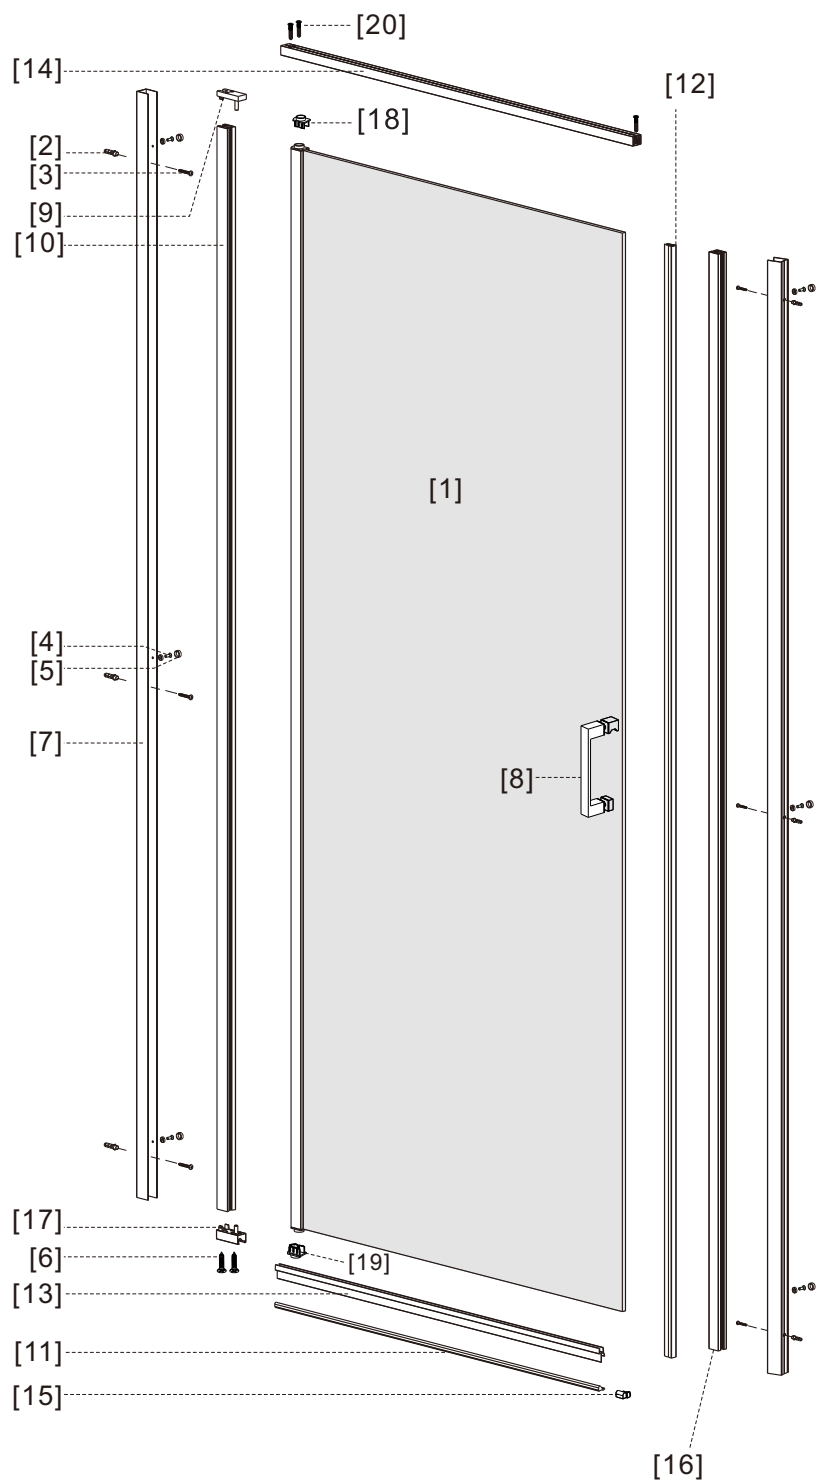

I X B O X[®]
shower

W E T F O R F U N

ISTRUZIONI DI MONTAGGIO

"EUTHALIA" PORTA BATTENTE 6mm H195cm

VERSION 1

VERSION 2

NOTA IMPORTANTE: Durante il montaggio, tenere i bambini lontano dall'area di lavoro. Tenere i materiali di imballaggio (sacchetti di plastica, cartoni, ecc) e la minuteria lontano dalla portata dei bambini. Pericolo di soffocamento.

MAPPA PER IL MONTAGGIO PORTA + LATO FISSO

VERSION 1

ATTREZZI PER L'INSTALLAZIONE

[1]

X1

[2]

X6

[3]

[21]

ST3.5X25
X3

1

L/K	X	Y
800x800	785	785
900x900	885	885

2

3

4

5