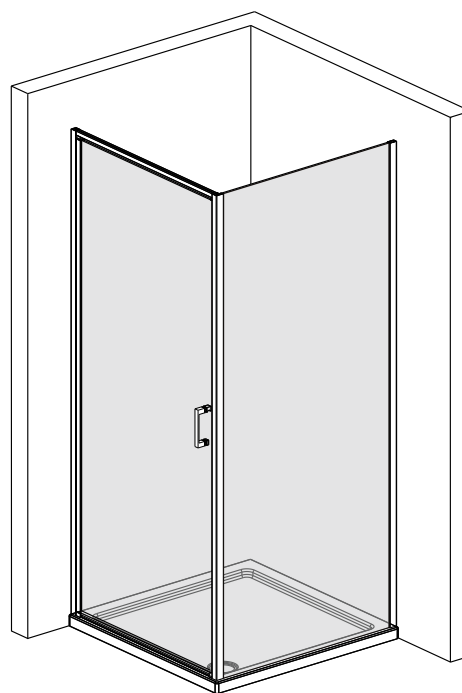

I X B O X[®]
shower

W E T F O R F U N

ISTRUZIONI DI MONTAGGIO

"EUTHALIA" PORTA BATTENTE 6mm H195cm

VERSION 1

VERSION 2

NOTA IMPORTANTE: Durante il montaggio, tenere i bambini lontano dall'area di lavoro. Tenere i materiali di imballaggio (sacchetti di plastica, cartoni, ecc) e la minuteria lontano dalla portata dei bambini. Pericolo di soffocamento.

MAPPA PER IL MONTAGGIO PORTA + LATO FISSO

VERSION 1

ATTREZZI PER L'INSTALLAZIONE

[1]

X1

[2]

X6

[3]