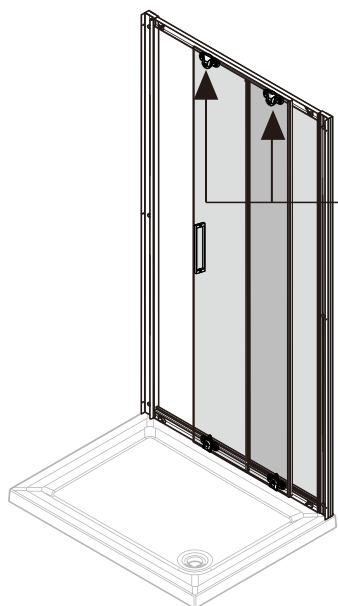

I X B O X[®]
shower

W E T F O R F U N

ISTRUZIONI DI MONTAGGIO

"ERICA" PORTA SCOOREVOLE DUE ANTE 6mm H195cm

VERSION 1

VERSION 2

NOTA IMPORTANTE: Durante il montaggio, tenere i bambini lontano dall'area di lavoro. Tenere i materiali di imballaggio (sacchetti di plastica, cartoni, ecc) e la minuteria lontano dalla portata dei bambini. Pericolo di soffocamento.

9

10

11

12

MAPPA PER IL MONTAGGIO PORTA + LATO FISSO

VERSION 2

ATTREZZI PER L'INSTALLAZIONE

[1]

[2]

[3]

[4]

[5]

[6]

[7]

[8]

[9]