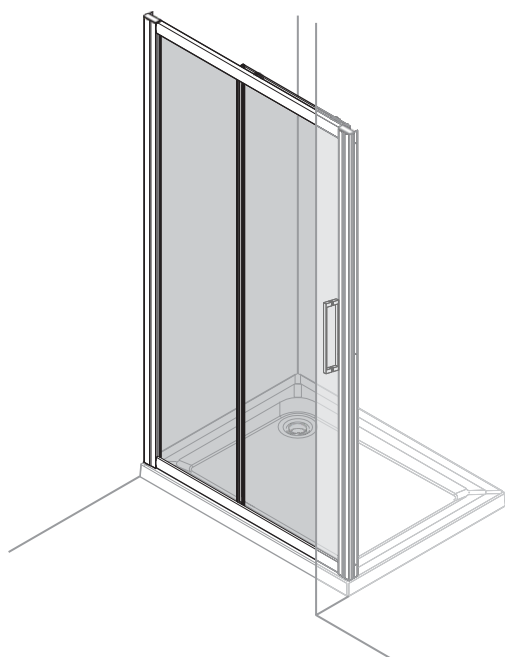

I X B O X[®]
shower

W E T F O R F U N

ISTRUZIONI DI MONTAGGIO

"ERICA" PORTA SCOOREVOLE DUE ANTE 6mm H195cm

VERSION 1

VERSION 2

NOTA IMPORTANTE: Durante il montaggio, tenere i bambini lontano dall'area di lavoro. Tenere i materiali di imballaggio (sacchetti di plastica, cartoni, ecc) e la minuteria lontano dalla portata dei bambini. Pericolo di soffocamento.

MAPPA PER IL MONTAGGIO PORTA + LATO FISSO

VERSION 1

ATTREZZI PER L'INSTALLAZIONE

[1]

X1

[2]

X1

[3]