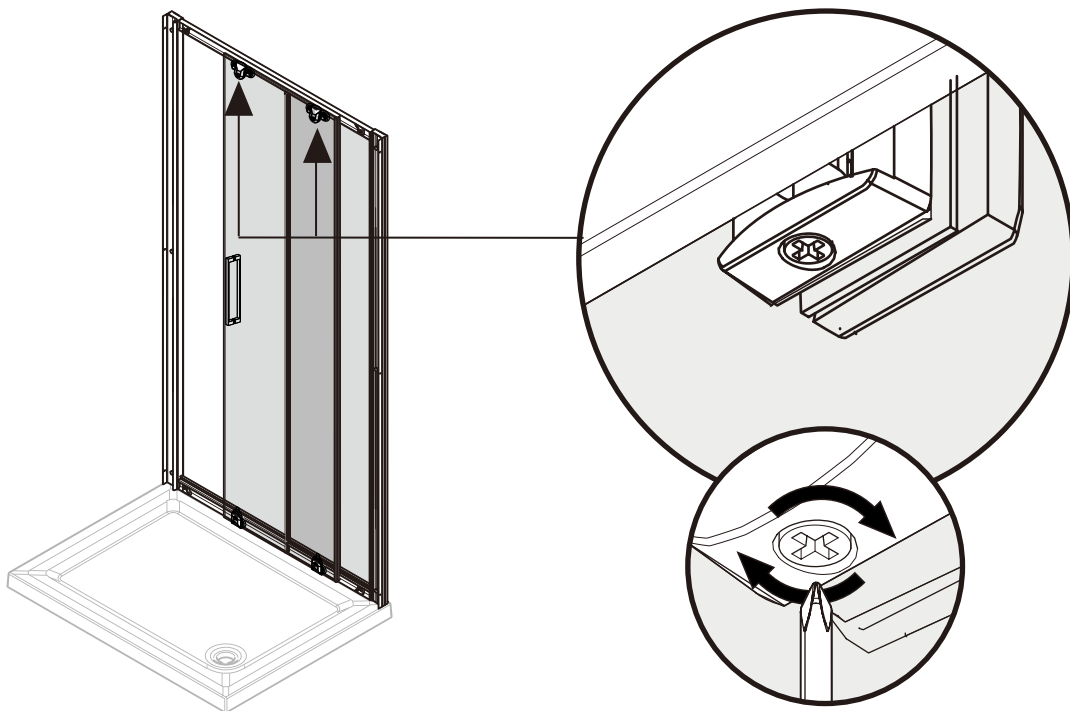

I X B O X[®]
shower

W E T F O R F U N

ISTRUZIONI DI MONTAGGIO

"ERICA" PORTA SCOOREVOLE DUE ANTE 6mm H195cm

VERSION 1

VERSION 2

NOTA IMPORTANTE: Durante il montaggio, tenere i bambini lontano dall'area di lavoro. Tenere i materiali di imballaggio (sacchetti di plastica, cartoni, ecc) e la minuteria lontano dalla portata dei bambini. Pericolo di soffocamento.

9

10

11

12

MAPPA PER IL MONTAGGIO PORTA + LATO FISSO

VERSION 2

ATTREZZI PER L'INSTALLAZIONE

[1]