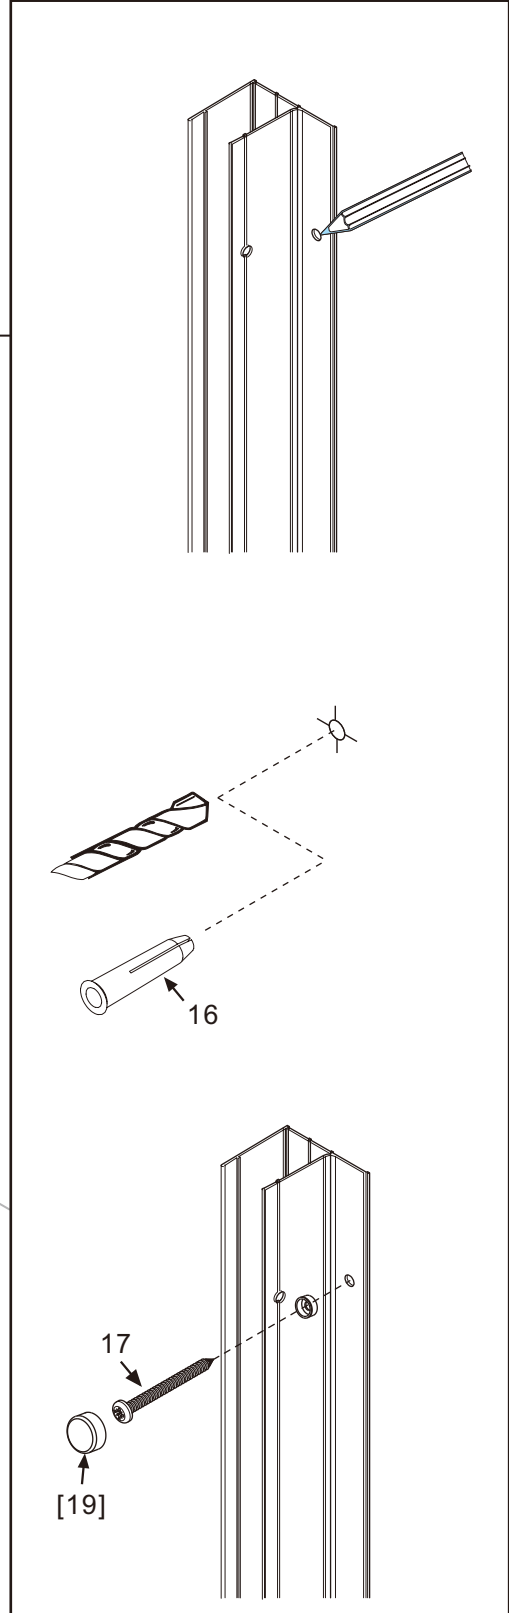

I X B O X[®]
shower

W E T F O R F U N

ISTRUZIONI DI MONTAGGIO

"ERICA" PORTA SCOOREVOLE DUE ANTE 6mm H195cm

VERSION 1

VERSION 2

NOTA IMPORTANTE: Durante il montaggio, tenere i bambini lontano dall'area di lavoro. Tenere i materiali di imballaggio (sacchetti di plastica, cartoni, ecc) e la minuteria lontano dalla portata dei bambini. Pericolo di soffocamento.

ST3.5X32

X14

[16]

ST3.5X9.5

X8

[17]

X12

[18]

[18]

[19]

[20]

[21]

[22]

1

2

3

4

5

6

4

7

8

9

10