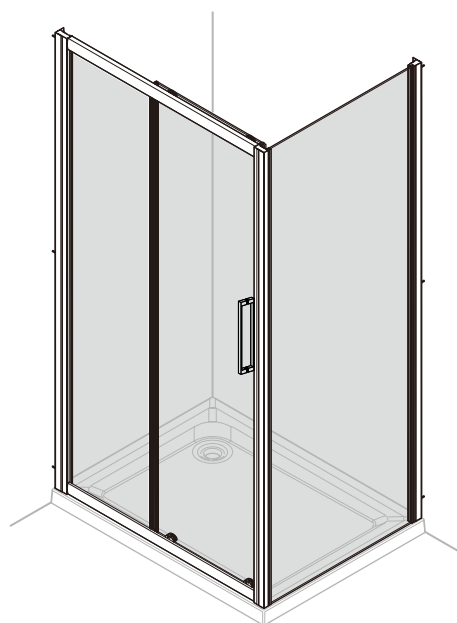

I X B O X[®]
shower

W E T F O R F U N

ISTRUZIONI DI MONTAGGIO

"ERICA" PORTA SCOOREVOLE DUE ANTE 6mm H195cm

VERSION 1

VERSION 2

NOTA IMPORTANTE: Durante il montaggio, tenere i bambini lontano dall'area di lavoro. Tenere i materiali di imballaggio (sacchetti di plastica, cartoni, ecc) e la minuteria lontano dalla portata dei bambini. Pericolo di soffocamento.

MAPPA PER IL MONTAGGIO PORTA + LATO FISSO

VERSION 1

ATTREZZI PER L'INSTALLAZIONE

[1]

X1

[2]

X1

[3]