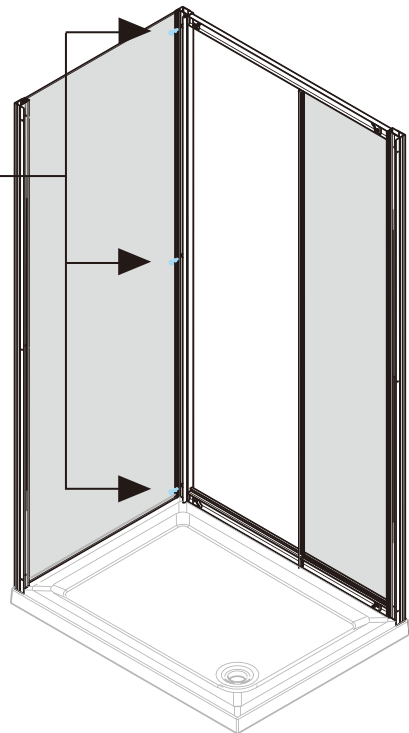

I X B O X[®]
shower

W E T F O R F U N

ISTRUZIONI DI MONTAGGIO

"ERICA" PORTA SCOOREVOLE DUE ANTE 6mm H195cm

VERSION 1

VERSION 2

NOTA IMPORTANTE: Durante il montaggio, tenere i bambini lontano dall'area di lavoro. Tenere i materiali di imballaggio (sacchetti di plastica, cartoni, ecc) e la minuteria lontano dalla portata dei bambini. Pericolo di soffocamento.

[18]

[19]

[20]

[21]

[22]

1

2

3

4

5

6

4

7

8

9

10