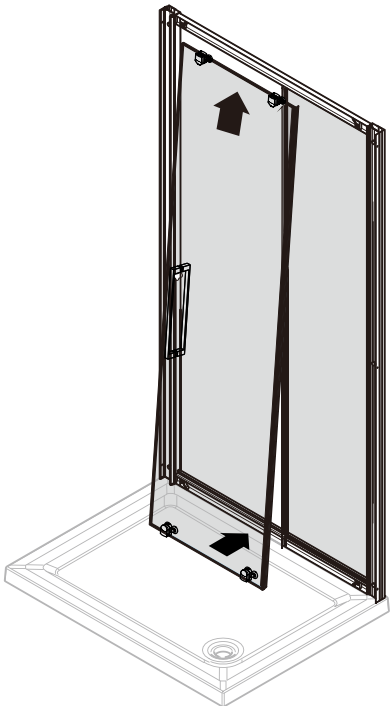

I X B O X[®]
shower

W E T F O R F U N

ISTRUZIONI DI MONTAGGIO

"ERICA" PORTA SCOOREVOLE DUE ANTE 6mm H195cm

VERSION 1

VERSION 2

NOTA IMPORTANTE: Durante il montaggio, tenere i bambini lontano dall'area di lavoro. Tenere i materiali di imballaggio (sacchetti di plastica, cartoni, ecc) e la minuteria lontano dalla portata dei bambini. Pericolo di soffocamento.

1

2

3

4

5

6

7

8

9

10

11

12

MAPPA PER IL MONTAGGIO PORTA + LATO FISSO

VERSION 2

ATTREZZI PER L'INSTALLAZIONE

[1]