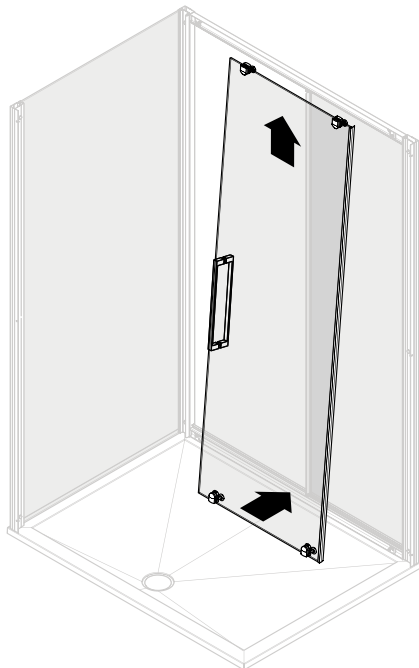

I X B O X[®]
shower

W E T F O R F U N

ISTRUZIONI DI MONTAGGIO

"ERICA" PORTA SCOOREVOLE DUE ANTE 6mm H195cm

VERSION 1

VERSION 2

NOTA IMPORTANTE: Durante il montaggio, tenere i bambini lontano dall'area di lavoro. Tenere i materiali di imballaggio (sacchetti di plastica, cartoni, ecc) e la minuteria lontano dalla portata dei bambini. Pericolo di soffocamento.

4

5

6

4

7

8

9

10