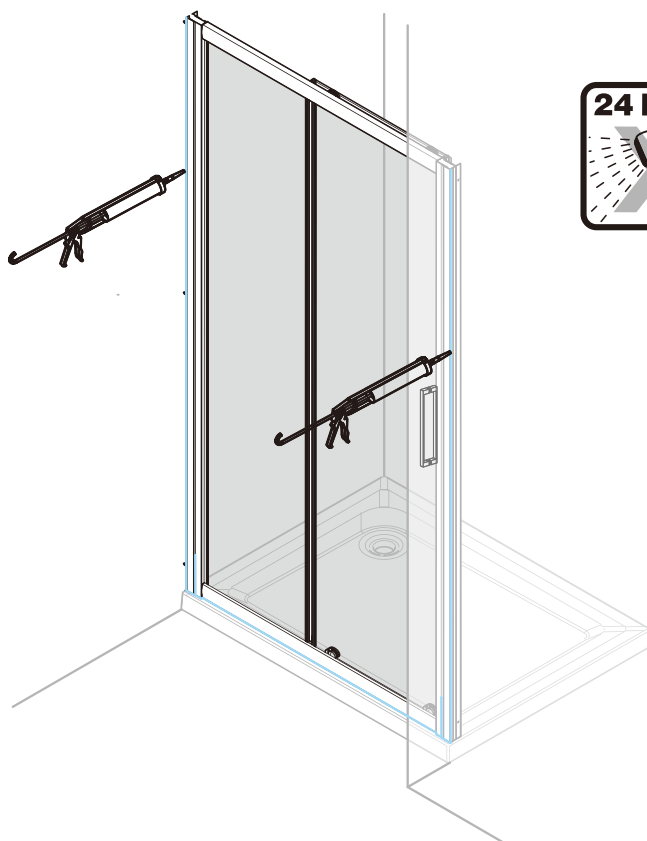

I X B O X[®]
shower

W E T F O R F U N

ISTRUZIONI DI MONTAGGIO

"ERICA" PORTA SCOOREVOLE DUE ANTE 6mm H195cm

VERSION 1

VERSION 2

NOTA IMPORTANTE: Durante il montaggio, tenere i bambini lontano dall'area di lavoro. Tenere i materiali di imballaggio (sacchetti di plastica, cartoni, ecc) e la minuteria lontano dalla portata dei bambini. Pericolo di soffocamento.

9

10

11

12

MAPPA PER IL MONTAGGIO PORTA + LATO FISSO

VERSION 2

ATTREZZI PER L'INSTALLAZIONE

[1]