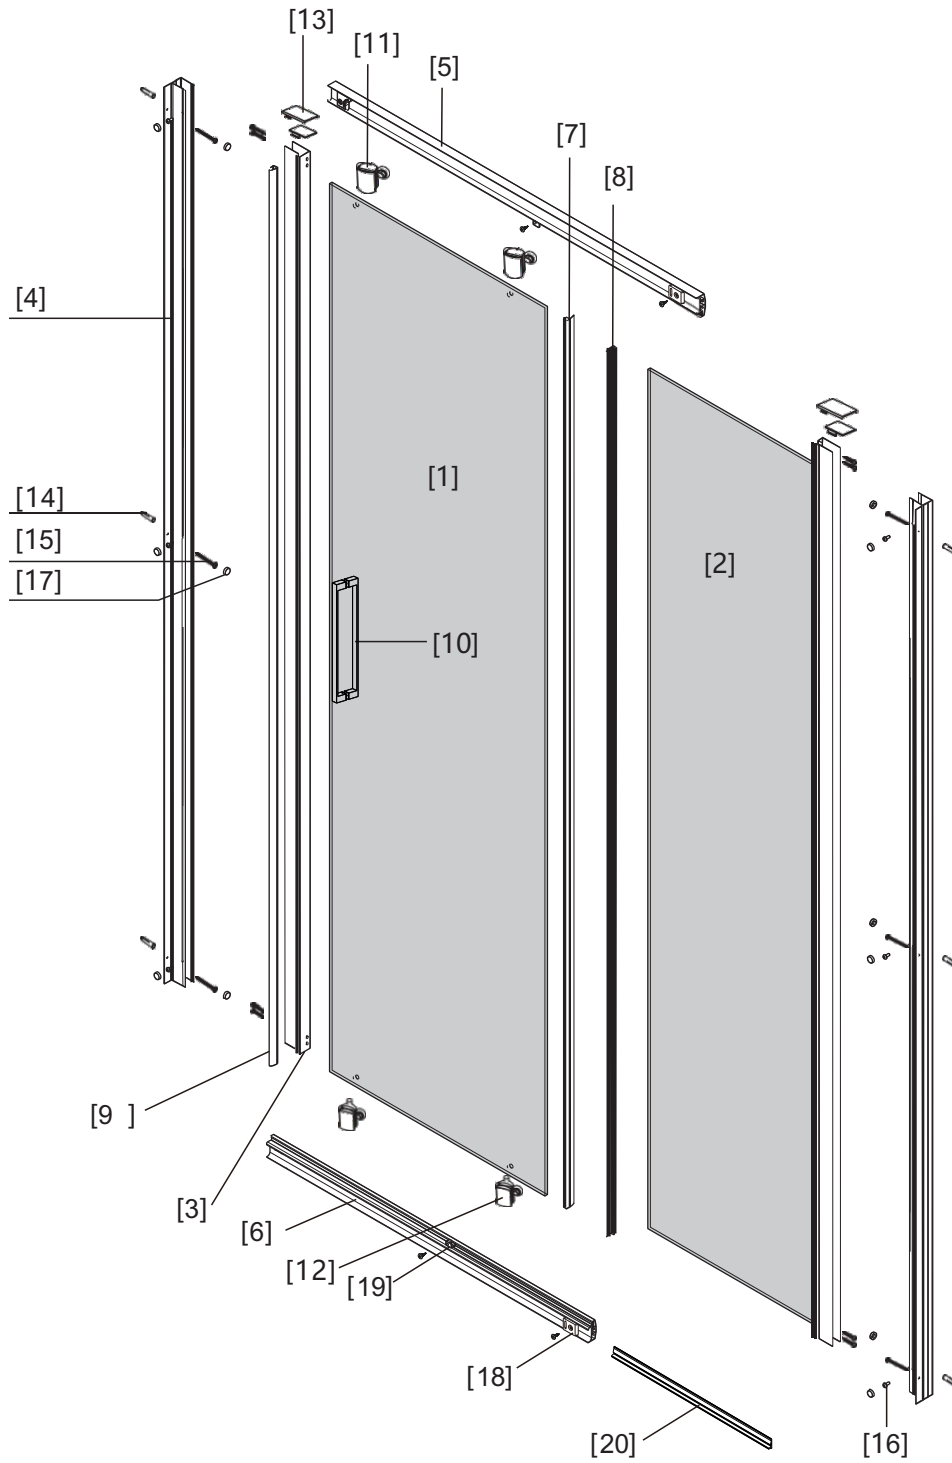

I X B O X[®]
shower

W E T F O R F U N

ISTRUZIONI DI MONTAGGIO

"ERICA" PORTA SCOOREVOLE DUE ANTE 6mm H195cm

VERSION 1

VERSION 2

NOTA IMPORTANTE: Durante il montaggio, tenere i bambini lontano dall'area di lavoro. Tenere i materiali di imballaggio (sacchetti di plastica, cartoni, ecc) e la minuteria lontano dalla portata dei bambini. Pericolo di soffocamento.

MAPPA PER IL MONTAGGIO PORTA + LATO FISSO

VERSION 1

ATTREZZI PER L'INSTALLAZIONE

[1]

X1

[2]

X1

[3]