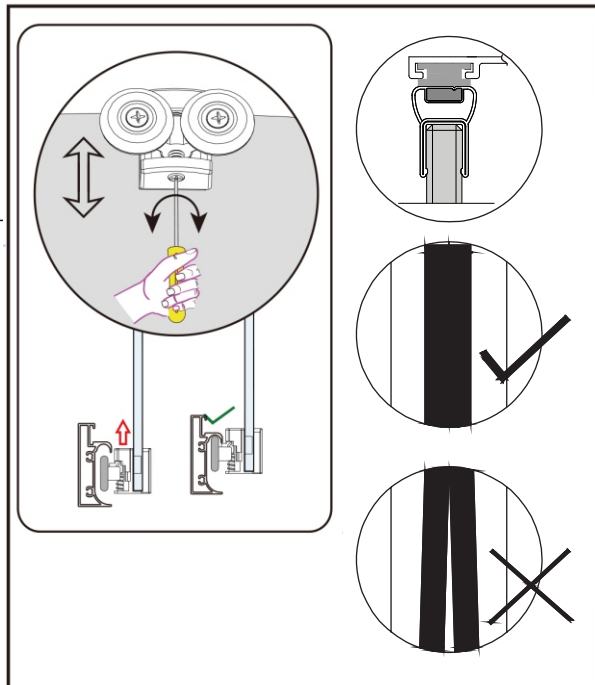

I X B O X[®]
shower

W E T F O R F U N

ISTRUZIONI DI MONTAGGIO

"ERICA" PORTA SCOOREVOLE DUE ANTE 6mm H195cm

VERSION 1

VERSION 2

NOTA IMPORTANTE: Durante il montaggio, tenere i bambini lontano dall'area di lavoro. Tenere i materiali di imballaggio (sacchetti di plastica, cartoni, ecc) e la minuteria lontano dalla portata dei bambini. Pericolo di soffocamento.

9

10

11

12

MAPPA PER IL MONTAGGIO PORTA + LATO FISSO

VERSION 2

ATTREZZI PER L'INSTALLAZIONE

[1]