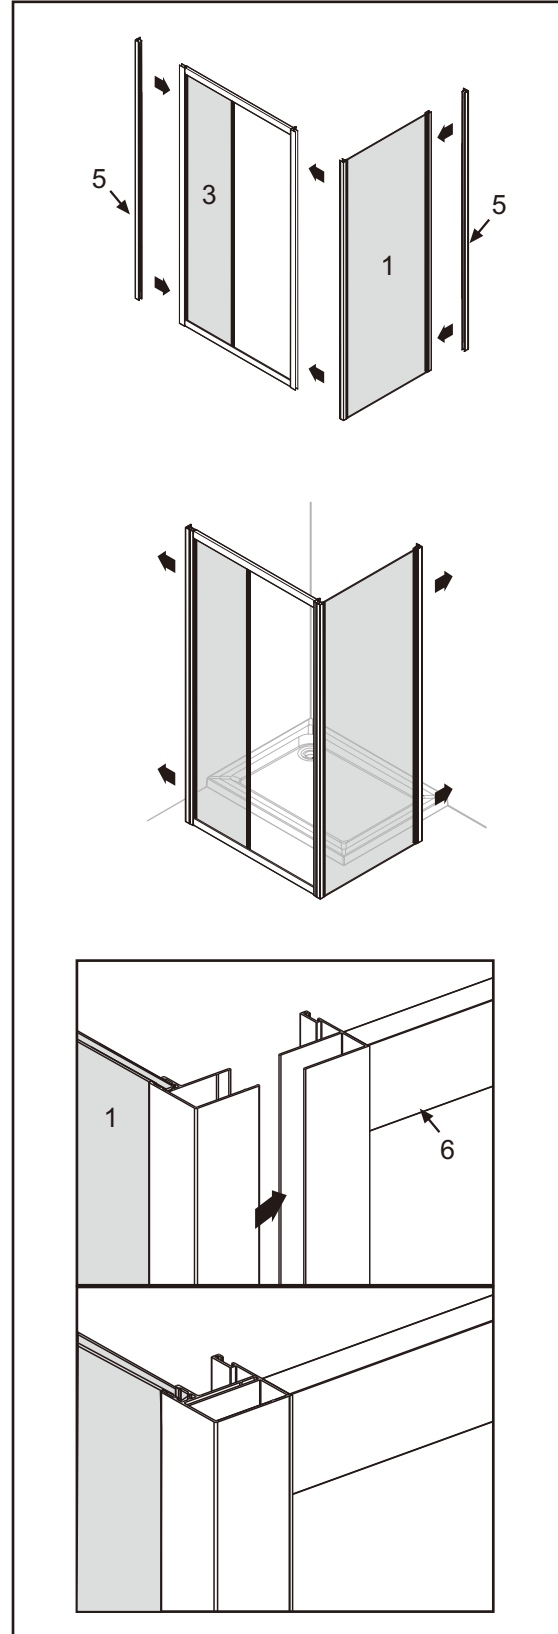

I X B O X[®]
shower

W E T F O R F U N

ISTRUZIONI DI MONTAGGIO

"ERICA" PORTA SCOOREVOLE DUE ANTE 6mm H195cm

VERSION 1

VERSION 2

NOTA IMPORTANTE: Durante il montaggio, tenere i bambini lontano dall'area di lavoro. Tenere i materiali di imballaggio (sacchetti di plastica, cartoni, ecc) e la minuteria lontano dalla portata dei bambini. Pericolo di soffocamento.

[18]

[19]

[20]

[21]

[22]

1

2

3

4

5

6

4

7

8

9

10