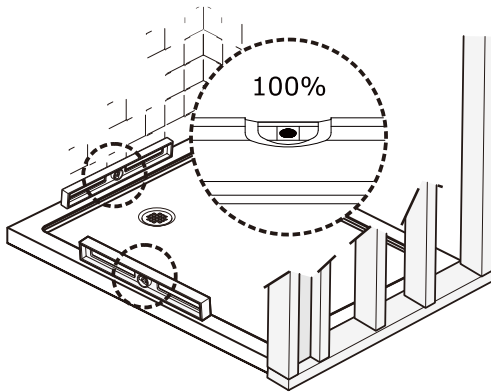

I X B O X[®]

shower

W E T F O R F U N

ISTRUZIONI DI MONTAGGIO

1. "IBISCO" PORTA SCORREVOLE 2 ANTE 8mm H200cm
2. LATO FISSO PER SERIE 8mm H200cm

NOTA IMPORTANTE: Durante il montaggio, tenere i bambini lontano dall'area di lavoro. Tenere i materiali di imballaggio (sacchetti di plastica, cartoni, ecc) e la minuteria lontano dalla portata dei bambini. Pericolo di soffocamento.

X1

[24]

X2

[25]

3M
X1

1

L=1000mm	X=970-1000mm
L=1100mm	X=1070-1100mm
L=1200mm	X=1170-1200mm
L=1300mm	X=1270-1300mm
L=1400mm	X=1370-1400mm
L=1500mm	X=1470-1500mm
L=1600mm	X=1570-1600mm
L=1700mm	X=1670-1700mm

2

SINISTRA Apertura

DESTRA Apertura

3

4

5

6

7

8

9

10

VERSION 2

1

L=1000mm	X=970-1005mm
L=1100mm	X=1070-1105mm
L=1200mm	X=1170-1205mm
L=1300mm	X=1270-1305mm
L=1400mm	X=1370-1405mm
L=1500mm	X=1470-1505mm
L=1600mm	X=1570-1605mm
L=1700mm	X=1670-1705mm

K=800mm	Y=770-795mm
K=900mm	Y=870-895mm
K=1000mm	Y=970-995mm