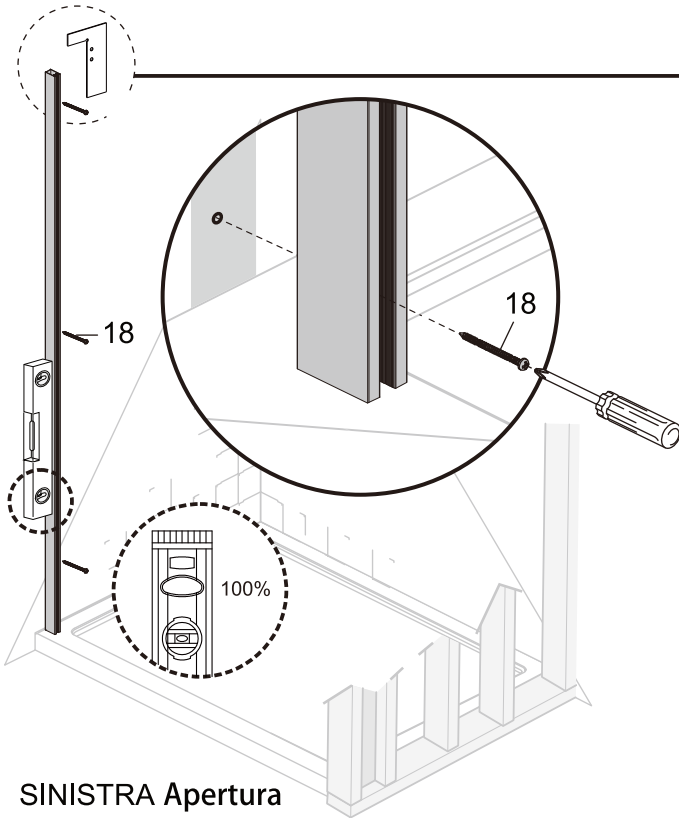

I X B O X[®]

shower

W E T F O R F U N

ISTRUZIONI DI MONTAGGIO

1. "IBISCO" PORTA SCORREVOLE 2 ANTE 8mm H200cm
2. LATO FISSO PER SERIE 8mm H200cm

NOTA IMPORTANTE: Durante il montaggio, tenere i bambini lontano dall'area di lavoro. Tenere i materiali di imballaggio (sacchetti di plastica, cartoni, ecc) e la minuteria lontano dalla portata dei bambini. Pericolo di soffocamento.

X1

[24]

X2

[25]

3M
X1

1

L=1000mm	X=970-1000mm
L=1100mm	X=1070-1100mm
L=1200mm	X=1170-1200mm
L=1300mm	X=1270-1300mm
L=1400mm	X=1370-1400mm
L=1500mm	X=1470-1500mm
L=1600mm	X=1570-1600mm
L=1700mm	X=1670-1700mm

2

SINISTRA Apertura

DESTRA Apertura

3

4

5

6

7

8

9

10

VERSION 2

1

L=1000mm	X=970-1005mm
L=1100mm	X=1070-1105mm
L=1200mm	X=1170-1205mm
L=1300mm	X=1270-1305mm
L=1400mm	X=1370-1405mm
L=1500mm	X=1470-1505mm
L=1600mm	X=1570-1605mm
L=1700mm	X=1670-1705mm

K=800mm	Y=770-795mm
K=900mm	Y=870-895mm
K=1000mm	Y=970-995mm