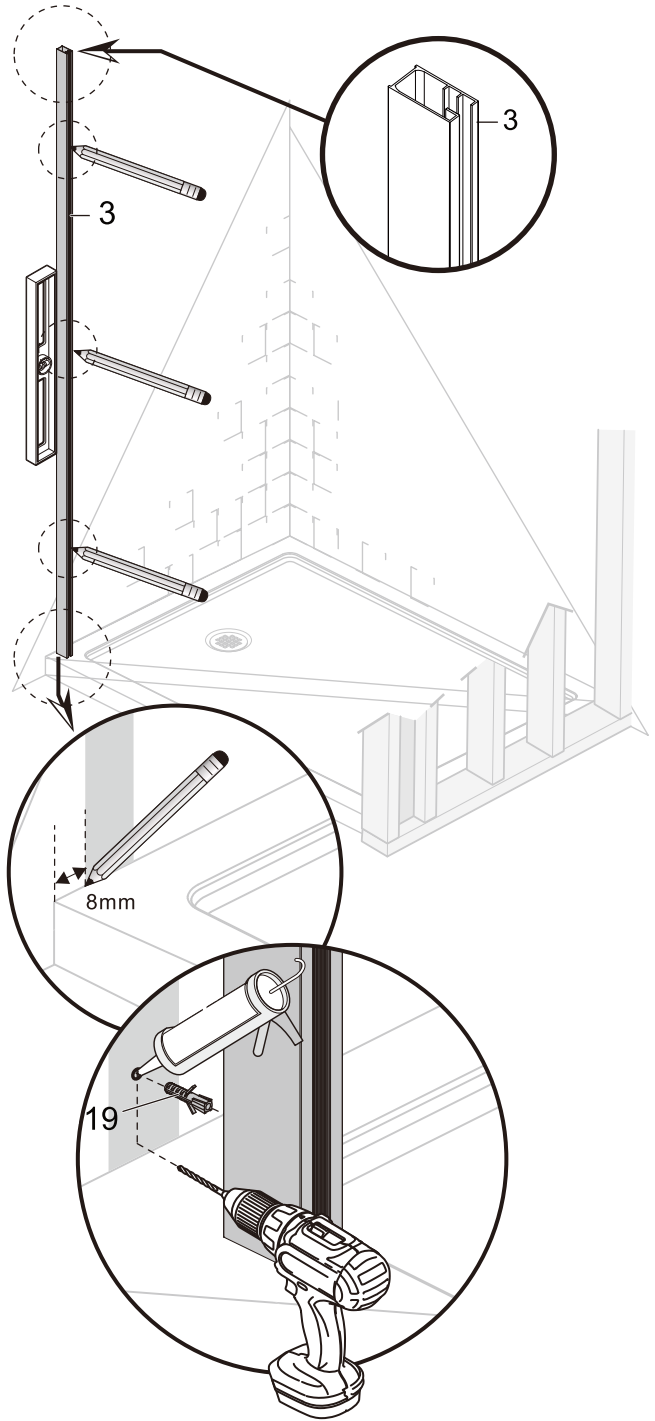

I X B O X[®]

shower

W E T F O R F U N

ISTRUZIONI DI MONTAGGIO

1. "IBISCO" PORTA SCORREVOLE 2 ANTE 8mm H200cm
2. LATO FISSO PER SERIE 8mm H200cm

NOTA IMPORTANTE: Durante il montaggio, tenere i bambini lontano dall'area di lavoro. Tenere i materiali di imballaggio (sacchetti di plastica, cartoni, ecc) e la minuteria lontano dalla portata dei bambini. Pericolo di soffocamento.

X1

[24]

X2

[25]

3M
X1

1

L=1000mm	X=970-1000mm
L=1100mm	X=1070-1100mm
L=1200mm	X=1170-1200mm
L=1300mm	X=1270-1300mm
L=1400mm	X=1370-1400mm
L=1500mm	X=1470-1500mm
L=1600mm	X=1570-1600mm
L=1700mm	X=1670-1700mm

2

SINISTRA Apertura

DESTRA Apertura

3

4

5

6

7

8

9

10

VERSION 2

1

L=1000mm	X=970-1005mm
L=1100mm	X=1070-1105mm
L=1200mm	X=1170-1205mm
L=1300mm	X=1270-1305mm
L=1400mm	X=1370-1405mm
L=1500mm	X=1470-1505mm
L=1600mm	X=1570-1605mm
L=1700mm	X=1670-1705mm

K=800mm	Y=770-795mm
K=900mm	Y=870-895mm
K=1000mm	Y=970-995mm