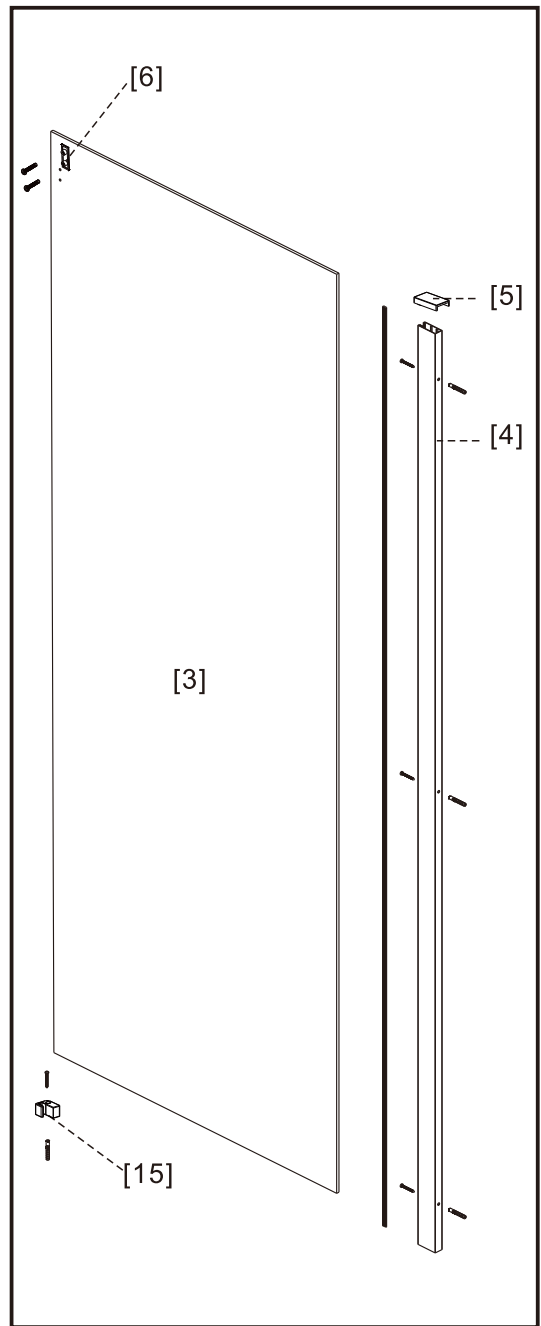

I X B O X[®]

shower

W E T F O R F U N

ISTRUZIONI DI MONTAGGIO

1. "IBISCO" PORTA SCORREVOLE 2 ANTE 8mm H200cm
2. LATO FISSO PER SERIE 8mm H200cm

NOTA IMPORTANTE: Durante il montaggio, tenere i bambini lontano dall'area di lavoro. Tenere i materiali di imballaggio (sacchetti di plastica, cartoni, ecc) e la minuteria lontano dalla portata dei bambini. Pericolo di soffocamento.

[16]

L=1892
X1

[17]

8mm
X1

[18]

ST 3.5X45
X7

[19]

X8

X1

[24]

X2

[25]

3M
X1

1

L=1000mm	X=970-1000mm
L=1100mm	X=1070-1100mm
L=1200mm	X=1170-1200mm
L=1300mm	X=1270-1300mm
L=1400mm	X=1370-1400mm
L=1500mm	X=1470-1500mm
L=1600mm	X=1570-1600mm
L=1700mm	X=1670-1700mm

8

9

10

VERSION 2

1

L=1000mm	X=970-1005mm
L=1100mm	X=1070-1105mm
L=1200mm	X=1170-1205mm
L=1300mm	X=1270-1305mm
L=1400mm	X=1370-1405mm
L=1500mm	X=1470-1505mm
L=1600mm	X=1570-1605mm
L=1700mm	X=1670-1705mm

K=800mm	Y=770-795mm
K=900mm	Y=870-895mm
K=1000mm	Y=970-995mm