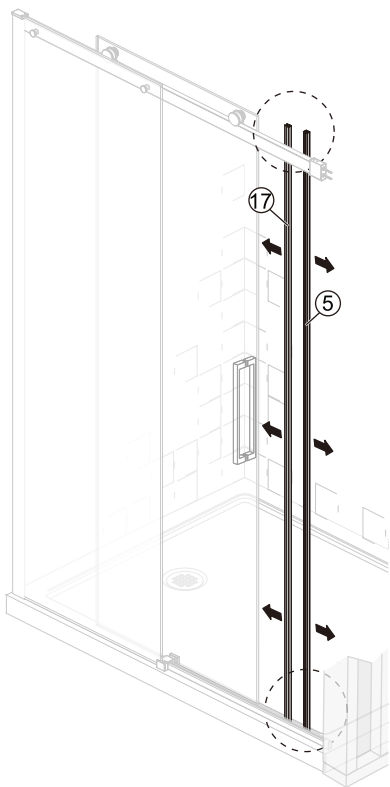

I X B O X[®]

shower

W E T F O R F U N

ISTRUZIONI DI MONTAGGIO

1. "IBISCO" PORTA SCORREVOLE 2 ANTE 8mm H200cm
2. LATO FISSO PER SERIE 8mm H200cm

NOTA IMPORTANTE: Durante il montaggio, tenere i bambini lontano dall'area di lavoro. Tenere i materiali di imballaggio (sacchetti di plastica, cartoni, ecc) e la minuteria lontano dalla portata dei bambini. Pericolo di soffocamento.

X1

[24]

X2

[25]

3M
X1

1

L=1000mm	X=970-1000mm
L=1100mm	X=1070-1100mm
L=1200mm	X=1170-1200mm
L=1300mm	X=1270-1300mm
L=1400mm	X=1370-1400mm
L=1500mm	X=1470-1500mm
L=1600mm	X=1570-1600mm
L=1700mm	X=1670-1700mm

2

SINISTRA Apertura

DESTRA Apertura

3

4

5

6

7

8

9

10

VERSION 2

1

L=1000mm	X=970-1005mm
L=1100mm	X=1070-1105mm
L=1200mm	X=1170-1205mm
L=1300mm	X=1270-1305mm
L=1400mm	X=1370-1405mm
L=1500mm	X=1470-1505mm
L=1600mm	X=1570-1605mm
L=1700mm	X=1670-1705mm

K=800mm	Y=770-795mm
K=900mm	Y=870-895mm
K=1000mm	Y=970-995mm