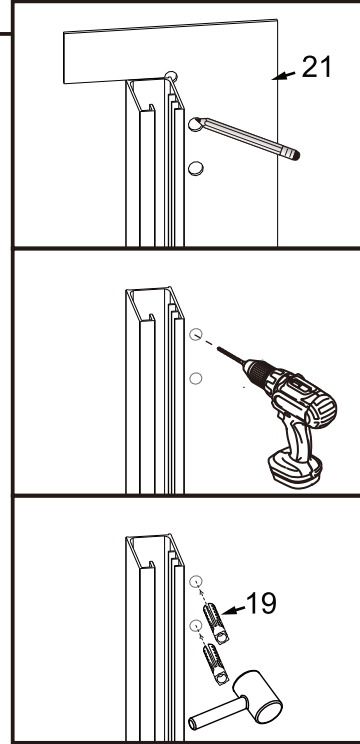

I X B O X[®]

shower

W E T F O R F U N

ISTRUZIONI DI MONTAGGIO

1. "IBISCO" PORTA SCORREVOLE 2 ANTE 8mm H200cm
2. LATO FISSO PER SERIE 8mm H200cm

NOTA IMPORTANTE: Durante il montaggio, tenere i bambini lontano dall'area di lavoro. Tenere i materiali di imballaggio (sacchetti di plastica, cartoni, ecc) e la minuteria lontano dalla portata dei bambini. Pericolo di soffocamento.

X1

[24]

X2

[25]

3M
X1

1

L=1000mm	X=970-1000mm
L=1100mm	X=1070-1100mm
L=1200mm	X=1170-1200mm
L=1300mm	X=1270-1300mm
L=1400mm	X=1370-1400mm
L=1500mm	X=1470-1500mm
L=1600mm	X=1570-1600mm
L=1700mm	X=1670-1700mm

2

SINISTRA Apertura

DESTRA Apertura

3

4

5

6

7

8

9

10

VERSION 2

1

L=1000mm	X=970-1005mm
L=1100mm	X=1070-1105mm
L=1200mm	X=1170-1205mm
L=1300mm	X=1270-1305mm
L=1400mm	X=1370-1405mm
L=1500mm	X=1470-1505mm
L=1600mm	X=1570-1605mm
L=1700mm	X=1670-1705mm

K=800mm	Y=770-795mm
K=900mm	Y=870-895mm
K=1000mm	Y=970-995mm