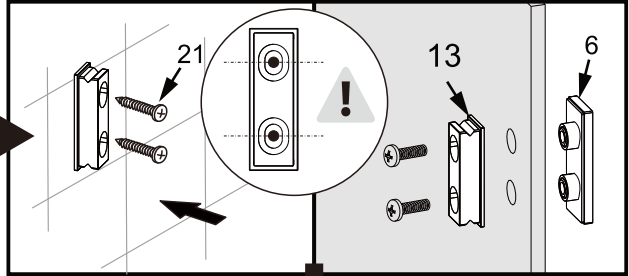

I X B O X[®]

shower

W E T F O R F U N

ISTRUZIONI DI MONTAGGIO

1. "IBISCO" PORTA SCORREVOLE 2 ANTE 8mm H200cm
2. LATO FISSO PER SERIE 8mm H200cm

NOTA IMPORTANTE: Durante il montaggio, tenere i bambini lontano dall'area di lavoro. Tenere i materiali di imballaggio (sacchetti di plastica, cartoni, ecc) e la minuteria lontano dalla portata dei bambini. Pericolo di soffocamento.

8

9

10

VERSION 2

1

L=1000mm	X=970-1005mm
L=1100mm	X=1070-1105mm
L=1200mm	X=1170-1205mm
L=1300mm	X=1270-1305mm
L=1400mm	X=1370-1405mm
L=1500mm	X=1470-1505mm
L=1600mm	X=1570-1605mm
L=1700mm	X=1670-1705mm

K=800mm	Y=770-795mm
K=900mm	Y=870-895mm
K=1000mm	Y=970-995mm

2

3

4

5

6

TYPE1

TYPE2

TYPE1