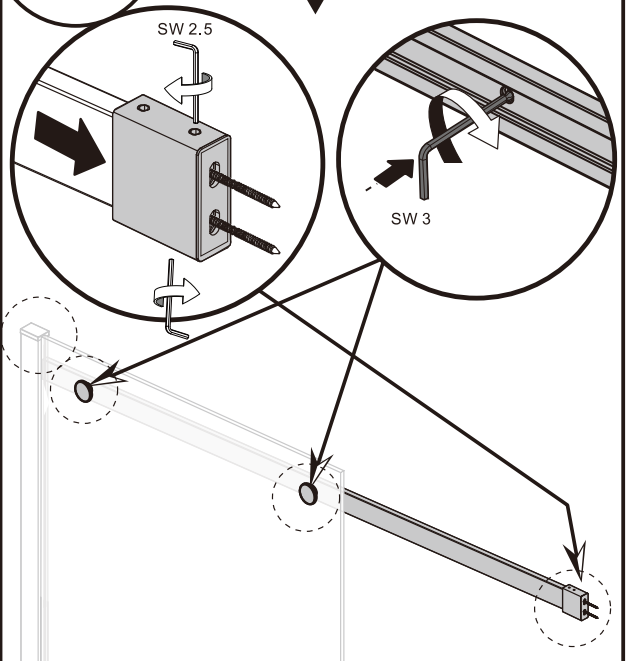

I X B O X[®]

shower

W E T F O R F U N

ISTRUZIONI DI MONTAGGIO

1. "IBISCO" PORTA SCORREVOLE 2 ANTE 8mm H200cm
2. LATO FISSO PER SERIE 8mm H200cm

NOTA IMPORTANTE: Durante il montaggio, tenere i bambini lontano dall'area di lavoro. Tenere i materiali di imballaggio (sacchetti di plastica, cartoni, ecc) e la minuteria lontano dalla portata dei bambini. Pericolo di soffocamento.

2

SINISTRA Apertura

DESTRA Apertura

3

4

5

6

7

8

9

10

VERSION 2

1

L=1000mm	X=970-1005mm
L=1100mm	X=1070-1105mm
L=1200mm	X=1170-1205mm
L=1300mm	X=1270-1305mm
L=1400mm	X=1370-1405mm
L=1500mm	X=1470-1505mm
L=1600mm	X=1570-1605mm
L=1700mm	X=1670-1705mm

K=800mm	Y=770-795mm
K=900mm	Y=870-895mm
K=1000mm	Y=970-995mm