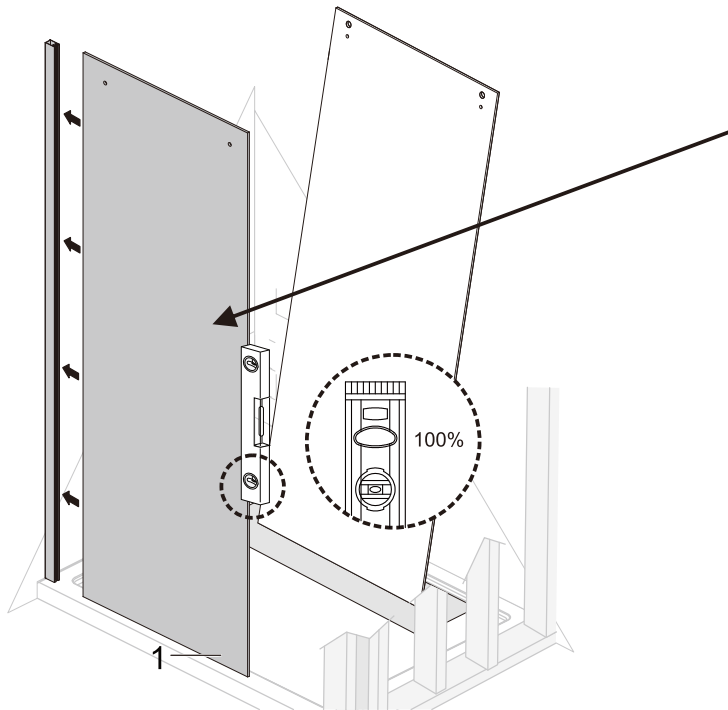

I X B O X[®]

shower

W E T F O R F U N

ISTRUZIONI DI MONTAGGIO

1. "IBISCO" PORTA SCORREVOLE 2 ANTE 8mm H200cm
2. LATO FISSO PER SERIE 8mm H200cm

NOTA IMPORTANTE: Durante il montaggio, tenere i bambini lontano dall'area di lavoro. Tenere i materiali di imballaggio (sacchetti di plastica, cartoni, ecc) e la minuteria lontano dalla portata dei bambini. Pericolo di soffocamento.

2

SINISTRA Apertura

DESTRA Apertura

3

4

5

6

7

8

9

10

VERSION 2

1

L=1000mm	X=970-1005mm
L=1100mm	X=1070-1105mm
L=1200mm	X=1170-1205mm
L=1300mm	X=1270-1305mm
L=1400mm	X=1370-1405mm
L=1500mm	X=1470-1505mm
L=1600mm	X=1570-1605mm
L=1700mm	X=1670-1705mm

K=800mm	Y=770-795mm
K=900mm	Y=870-895mm
K=1000mm	Y=970-995mm