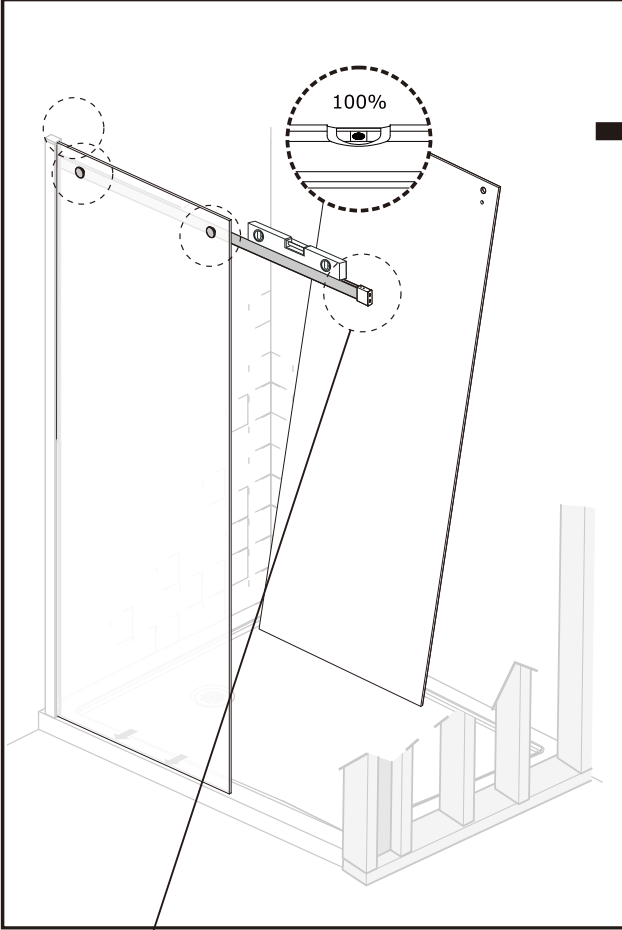

I X B O X[®]

shower

W E T F O R F U N

ISTRUZIONI DI MONTAGGIO

1. "IBISCO" PORTA SCORREVOLE 2 ANTE 8mm H200cm
2. LATO FISSO PER SERIE 8mm H200cm

NOTA IMPORTANTE: Durante il montaggio, tenere i bambini lontano dall'area di lavoro. Tenere i materiali di imballaggio (sacchetti di plastica, cartoni, ecc) e la minuteria lontano dalla portata dei bambini. Pericolo di soffocamento.

2

SINISTRA Apertura

DESTRA Apertura

3

4

5

6

7

8

9

10

VERSION 2

1

L=1000mm	X=970-1005mm
L=1100mm	X=1070-1105mm
L=1200mm	X=1170-1205mm
L=1300mm	X=1270-1305mm
L=1400mm	X=1370-1405mm
L=1500mm	X=1470-1505mm
L=1600mm	X=1570-1605mm
L=1700mm	X=1670-1705mm

K=800mm	Y=770-795mm
K=900mm	Y=870-895mm
K=1000mm	Y=970-995mm