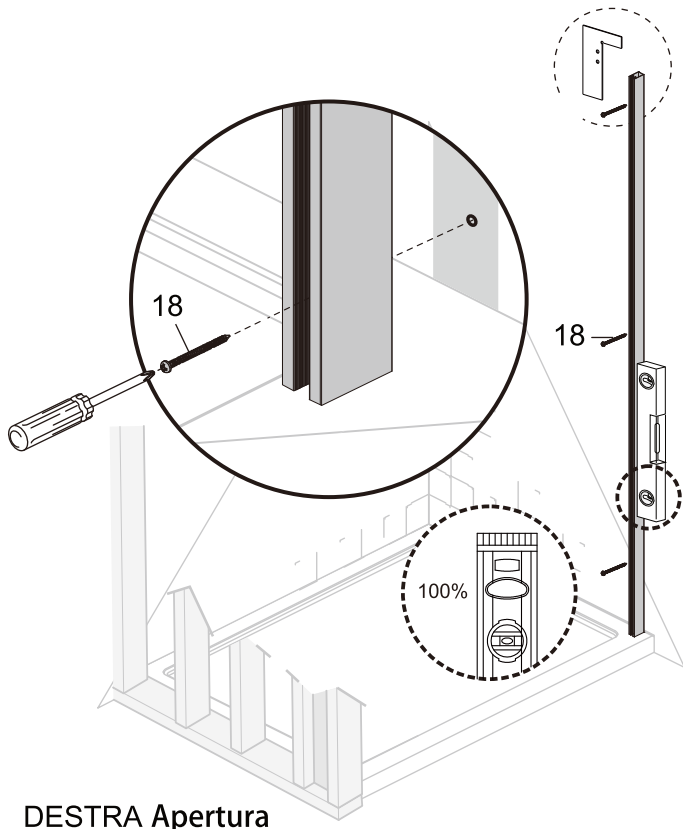

I X B O X[®]

shower

W E T F O R F U N

ISTRUZIONI DI MONTAGGIO

1. "IBISCO" PORTA SCORREVOLE 2 ANTE 8mm H200cm
2. LATO FISSO PER SERIE 8mm H200cm

NOTA IMPORTANTE: Durante il montaggio, tenere i bambini lontano dall'area di lavoro. Tenere i materiali di imballaggio (sacchetti di plastica, cartoni, ecc) e la minuteria lontano dalla portata dei bambini. Pericolo di soffocamento.

X1

[24]

X2

[25]

3M
X1

1

L=1000mm	X=970-1000mm
L=1100mm	X=1070-1100mm
L=1200mm	X=1170-1200mm
L=1300mm	X=1270-1300mm
L=1400mm	X=1370-1400mm
L=1500mm	X=1470-1500mm
L=1600mm	X=1570-1600mm
L=1700mm	X=1670-1700mm

2

SINISTRA Apertura

DESTRA Apertura

3

4

5

6

7

8

9

10

VERSION 2

1

L=1000mm	X=970-1005mm
L=1100mm	X=1070-1105mm
L=1200mm	X=1170-1205mm
L=1300mm	X=1270-1305mm
L=1400mm	X=1370-1405mm
L=1500mm	X=1470-1505mm
L=1600mm	X=1570-1605mm
L=1700mm	X=1670-1705mm

K=800mm	Y=770-795mm
K=900mm	Y=870-895mm
K=1000mm	Y=970-995mm