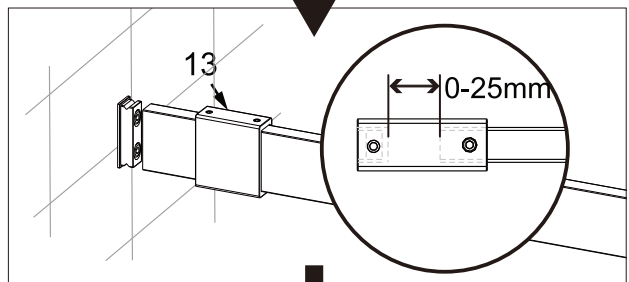

I X B O X[®]

shower

W E T F O R F U N

ISTRUZIONI DI MONTAGGIO

1. "IBISCO" PORTA SCORREVOLE 2 ANTE 8mm H200cm
2. LATO FISSO PER SERIE 8mm H200cm

NOTA IMPORTANTE: Durante il montaggio, tenere i bambini lontano dall'area di lavoro. Tenere i materiali di imballaggio (sacchetti di plastica, cartoni, ecc) e la minuteria lontano dalla portata dei bambini. Pericolo di soffocamento.

8

9

10

VERSION 2

1

L=1000mm	X=970-1005mm
L=1100mm	X=1070-1105mm
L=1200mm	X=1170-1205mm
L=1300mm	X=1270-1305mm
L=1400mm	X=1370-1405mm
L=1500mm	X=1470-1505mm
L=1600mm	X=1570-1605mm
L=1700mm	X=1670-1705mm

K=800mm	Y=770-795mm
K=900mm	Y=870-895mm
K=1000mm	Y=970-995mm

2

3

4

5

6

TYPE1

TYPE2

TYPE1