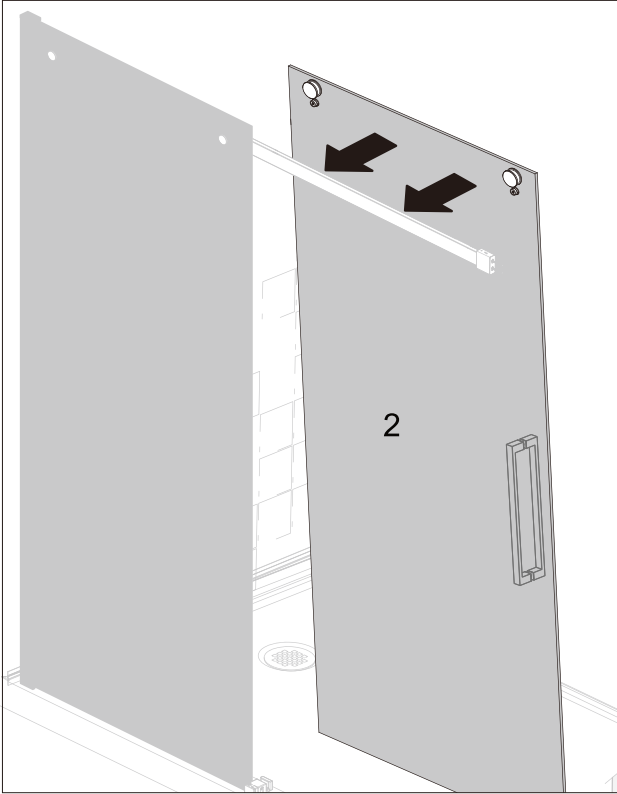

I X B O X[®]

shower

W E T F O R F U N

ISTRUZIONI DI MONTAGGIO

1. "IBISCO" PORTA SCORREVOLE 2 ANTE 8mm H200cm
2. LATO FISSO PER SERIE 8mm H200cm

NOTA IMPORTANTE: Durante il montaggio, tenere i bambini lontano dall'area di lavoro. Tenere i materiali di imballaggio (sacchetti di plastica, cartoni, ecc) e la minuteria lontano dalla portata dei bambini. Pericolo di soffocamento.

2

SINISTRA Apertura

DESTRA Apertura

3

4

5

6

7

8

9

10

VERSION 2

1

L=1000mm	X=970-1005mm
L=1100mm	X=1070-1105mm
L=1200mm	X=1170-1205mm
L=1300mm	X=1270-1305mm
L=1400mm	X=1370-1405mm
L=1500mm	X=1470-1505mm
L=1600mm	X=1570-1605mm
L=1700mm	X=1670-1705mm

K=800mm	Y=770-795mm
K=900mm	Y=870-895mm
K=1000mm	Y=970-995mm