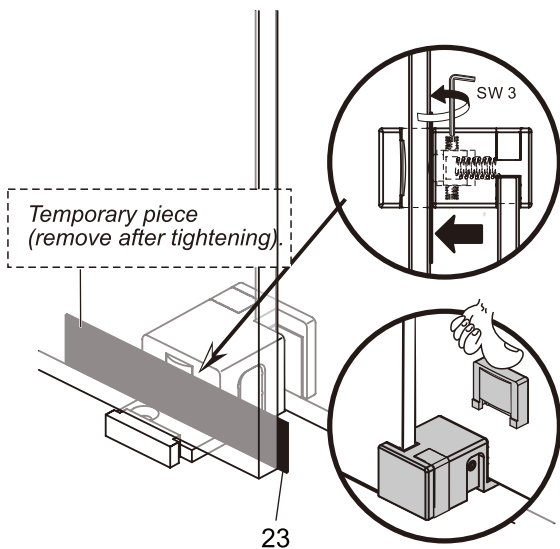

I X B O X[®]

shower

W E T F O R F U N

ISTRUZIONI DI MONTAGGIO

1. "IBISCO" PORTA SCORREVOLE 2 ANTE 8mm H200cm
2. LATO FISSO PER SERIE 8mm H200cm

NOTA IMPORTANTE: Durante il montaggio, tenere i bambini lontano dall'area di lavoro. Tenere i materiali di imballaggio (sacchetti di plastica, cartoni, ecc) e la minuteria lontano dalla portata dei bambini. Pericolo di soffocamento.

X1

[24]

X2

[25]

3M
X1

1

L=1000mm	X=970-1000mm
L=1100mm	X=1070-1100mm
L=1200mm	X=1170-1200mm
L=1300mm	X=1270-1300mm
L=1400mm	X=1370-1400mm
L=1500mm	X=1470-1500mm
L=1600mm	X=1570-1600mm
L=1700mm	X=1670-1700mm

2

SINISTRA Apertura

DESTRA Apertura

3

4

5

6

7

8

9

10

VERSION 2

1

L=1000mm	X=970-1005mm
L=1100mm	X=1070-1105mm
L=1200mm	X=1170-1205mm
L=1300mm	X=1270-1305mm
L=1400mm	X=1370-1405mm
L=1500mm	X=1470-1505mm
L=1600mm	X=1570-1605mm
L=1700mm	X=1670-1705mm

K=800mm	Y=770-795mm
K=900mm	Y=870-895mm
K=1000mm	Y=970-995mm