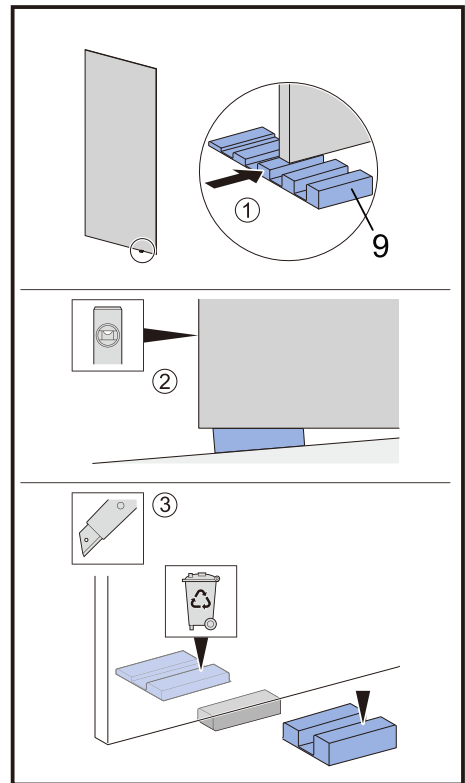

I X B O X[®]

shower

W E T F O R F U N

ISTRUZIONI DI MONTAGGIO

1. "IBISCO" PORTA SCORREVOLE 2 ANTE 8mm H200cm
2. LATO FISSO PER SERIE 8mm H200cm

NOTA IMPORTANTE: Durante il montaggio, tenere i bambini lontano dall'area di lavoro. Tenere i materiali di imballaggio (sacchetti di plastica, cartoni, ecc) e la minuteria lontano dalla portata dei bambini. Pericolo di soffocamento.

2

SINISTRA Apertura

DESTRA Apertura

3

4

5

6

7

8

9

10

VERSION 2

1

L=1000mm	X=970-1005mm
L=1100mm	X=1070-1105mm
L=1200mm	X=1170-1205mm
L=1300mm	X=1270-1305mm
L=1400mm	X=1370-1405mm
L=1500mm	X=1470-1505mm
L=1600mm	X=1570-1605mm
L=1700mm	X=1670-1705mm

K=800mm	Y=770-795mm
K=900mm	Y=870-895mm
K=1000mm	Y=970-995mm