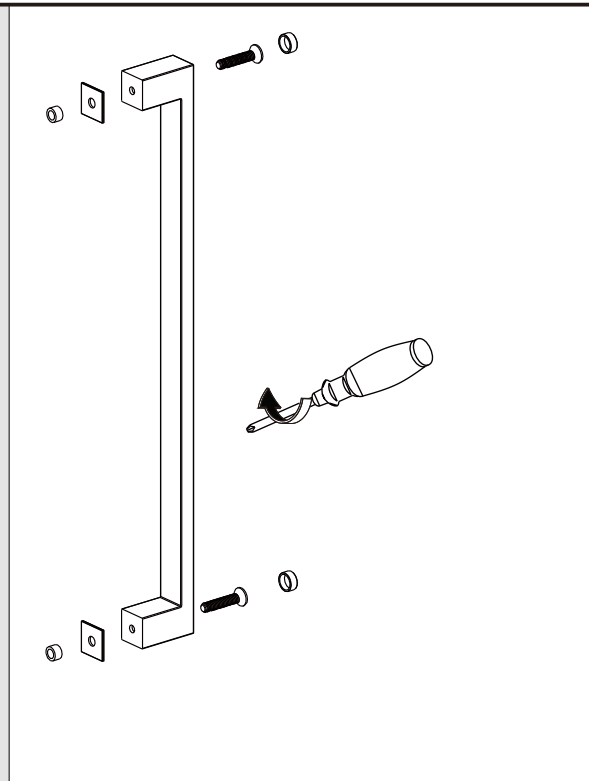

I X B O X[®]

shower

W E T F O R F U N

ISTRUZIONI DI MONTAGGIO

1. "IBISCO" PORTA SCORREVOLE 2 ANTE 8mm H200cm
2. LATO FISSO PER SERIE 8mm H200cm

NOTA IMPORTANTE: Durante il montaggio, tenere i bambini lontano dall'area di lavoro. Tenere i materiali di imballaggio (sacchetti di plastica, cartoni, ecc) e la minuteria lontano dalla portata dei bambini. Pericolo di soffocamento.

2

SINISTRA Apertura

DESTRA Apertura

3

4

5

6

7

8

9

10

VERSION 2

1

L=1000mm	X=970-1005mm
L=1100mm	X=1070-1105mm
L=1200mm	X=1170-1205mm
L=1300mm	X=1270-1305mm
L=1400mm	X=1370-1405mm
L=1500mm	X=1470-1505mm
L=1600mm	X=1570-1605mm
L=1700mm	X=1670-1705mm

K=800mm	Y=770-795mm
K=900mm	Y=870-895mm
K=1000mm	Y=970-995mm