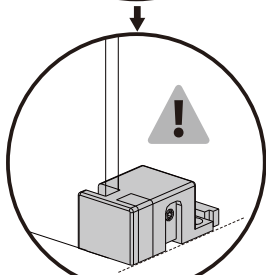

TYPE1

TYPE2