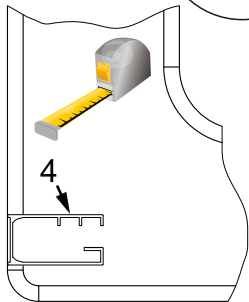

I X B O X[®]

shower

W E T F O R F U N

ISTRUZIONI DI MONTAGGIO

1. "IBISCO" PORTA SCORREVOLE 2 ANTE 8mm H200cm
2. LATO FISSO PER SERIE 8mm H200cm

NOTA IMPORTANTE: Durante il montaggio, tenere i bambini lontano dall'area di lavoro. Tenere i materiali di imballaggio (sacchetti di plastica, cartoni, ecc) e la minuteria lontano dalla portata dei bambini. Pericolo di soffocamento.

X1

[24]

X2

[25]

3M
X1

1

L=1000mm	X=970-1000mm
L=1100mm	X=1070-1100mm
L=1200mm	X=1170-1200mm
L=1300mm	X=1270-1300mm
L=1400mm	X=1370-1400mm
L=1500mm	X=1470-1500mm
L=1600mm	X=1570-1600mm
L=1700mm	X=1670-1700mm

2

SINISTRA Apertura

DESTRA Apertura

3

4

5

6

7

8

9

10

VERSION 2

1

L=1000mm	X=970-1005mm
L=1100mm	X=1070-1105mm
L=1200mm	X=1170-1205mm
L=1300mm	X=1270-1305mm
L=1400mm	X=1370-1405mm
L=1500mm	X=1470-1505mm
L=1600mm	X=1570-1605mm
L=1700mm	X=1670-1705mm

K=800mm	Y=770-795mm
K=900mm	Y=870-895mm
K=1000mm	Y=970-995mm