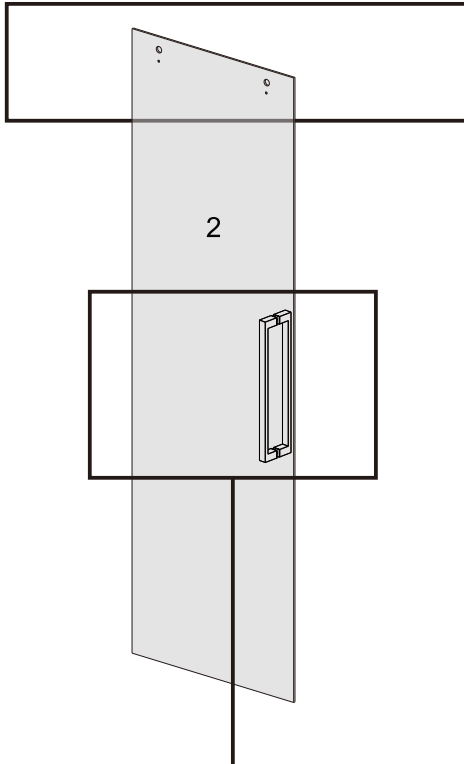

I X B O X[®]

shower

W E T F O R F U N

ISTRUZIONI DI MONTAGGIO

1. "IBISCO" PORTA SCORREVOLE 2 ANTE 8mm H200cm
2. LATO FISSO PER SERIE 8mm H200cm

NOTA IMPORTANTE: Durante il montaggio, tenere i bambini lontano dall'area di lavoro. Tenere i materiali di imballaggio (sacchetti di plastica, cartoni, ecc) e la minuteria lontano dalla portata dei bambini. Pericolo di soffocamento.

8

9

10

VERSION 2

1

L=1000mm	X=970-1005mm
L=1100mm	X=1070-1105mm
L=1200mm	X=1170-1205mm
L=1300mm	X=1270-1305mm
L=1400mm	X=1370-1405mm
L=1500mm	X=1470-1505mm
L=1600mm	X=1570-1605mm
L=1700mm	X=1670-1705mm

K=800mm	Y=770-795mm
K=900mm	Y=870-895mm
K=1000mm	Y=970-995mm

2

3

4

5

6

TYPE1

TYPE2

TYPE1