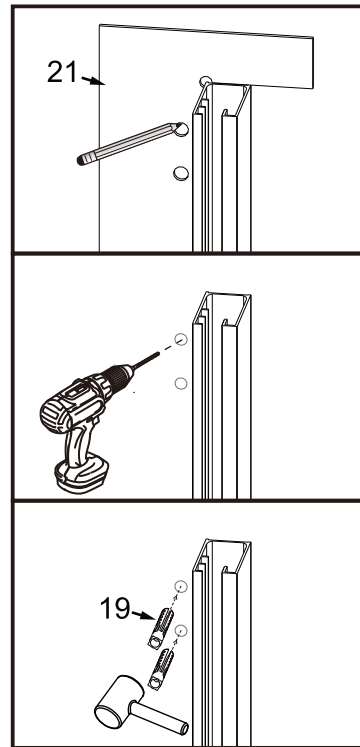

I X B O X[®]

shower

W E T F O R F U N

ISTRUZIONI DI MONTAGGIO

1. "IBISCO" PORTA SCORREVOLE 2 ANTE 8mm H200cm
2. LATO FISSO PER SERIE 8mm H200cm

NOTA IMPORTANTE: Durante il montaggio, tenere i bambini lontano dall'area di lavoro. Tenere i materiali di imballaggio (sacchetti di plastica, cartoni, ecc) e la minuteria lontano dalla portata dei bambini. Pericolo di soffocamento.

X1

[24]

X2

[25]

3M
X1

1

L=1000mm	X=970-1000mm
L=1100mm	X=1070-1100mm
L=1200mm	X=1170-1200mm
L=1300mm	X=1270-1300mm
L=1400mm	X=1370-1400mm
L=1500mm	X=1470-1500mm
L=1600mm	X=1570-1600mm
L=1700mm	X=1670-1700mm

2

SINISTRA Apertura

DESTRA Apertura

3

4

5

6

7

8

9

10

VERSION 2

1

L=1000mm	X=970-1005mm
L=1100mm	X=1070-1105mm
L=1200mm	X=1170-1205mm
L=1300mm	X=1270-1305mm
L=1400mm	X=1370-1405mm
L=1500mm	X=1470-1505mm
L=1600mm	X=1570-1605mm
L=1700mm	X=1670-1705mm

K=800mm	Y=770-795mm
K=900mm	Y=870-895mm
K=1000mm	Y=970-995mm