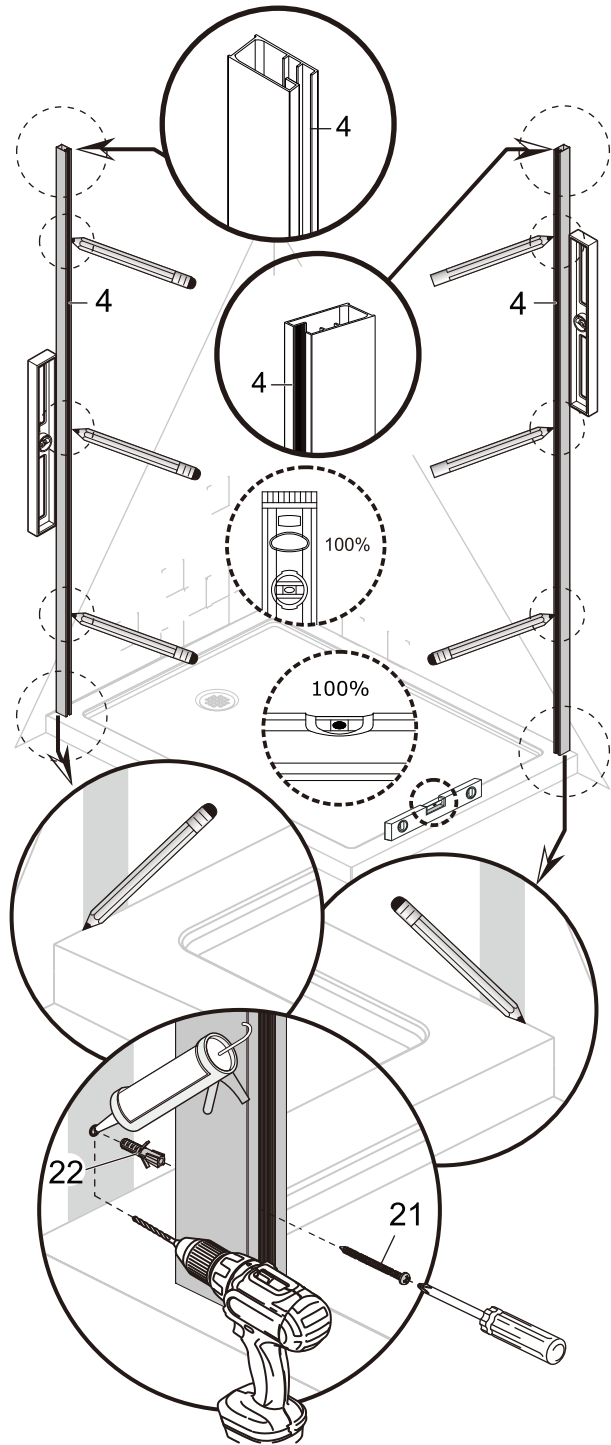

I X B O X[®]

shower

W E T F O R F U N

ISTRUZIONI DI MONTAGGIO

1. "IBISCO" PORTA SCORREVOLE 2 ANTE 8mm H200cm
2. LATO FISSO PER SERIE 8mm H200cm

NOTA IMPORTANTE: Durante il montaggio, tenere i bambini lontano dall'area di lavoro. Tenere i materiali di imballaggio (sacchetti di plastica, cartoni, ecc) e la minuteria lontano dalla portata dei bambini. Pericolo di soffocamento.

8

9

10

VERSION 2

1

L=1000mm	X=970-1005mm
L=1100mm	X=1070-1105mm
L=1200mm	X=1170-1205mm
L=1300mm	X=1270-1305mm
L=1400mm	X=1370-1405mm
L=1500mm	X=1470-1505mm
L=1600mm	X=1570-1605mm
L=1700mm	X=1670-1705mm

K=800mm	Y=770-795mm
K=900mm	Y=870-895mm
K=1000mm	Y=970-995mm