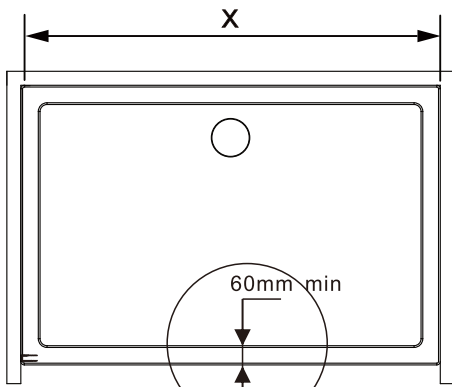

I X B O X[®]

shower

W E T F O R F U N

ISTRUZIONI DI MONTAGGIO

1. "IBISCO" PORTA SCORREVOLE 2 ANTE 8mm H200cm
2. LATO FISSO PER SERIE 8mm H200cm

NOTA IMPORTANTE: Durante il montaggio, tenere i bambini lontano dall'area di lavoro. Tenere i materiali di imballaggio (sacchetti di plastica, cartoni, ecc) e la minuteria lontano dalla portata dei bambini. Pericolo di soffocamento.

X1

[24]

X2

[25]

3M
X1

1

L=1000mm	X=970-1000mm
L=1100mm	X=1070-1100mm
L=1200mm	X=1170-1200mm
L=1300mm	X=1270-1300mm
L=1400mm	X=1370-1400mm
L=1500mm	X=1470-1500mm
L=1600mm	X=1570-1600mm
L=1700mm	X=1670-1700mm

2

SINISTRA Apertura

DESTRA Apertura

3

4

5

6

7

8

9

10

VERSION 2

1

L=1000mm	X=970-1005mm
L=1100mm	X=1070-1105mm
L=1200mm	X=1170-1205mm
L=1300mm	X=1270-1305mm
L=1400mm	X=1370-1405mm
L=1500mm	X=1470-1505mm
L=1600mm	X=1570-1605mm
L=1700mm	X=1670-1705mm

K=800mm	Y=770-795mm
K=900mm	Y=870-895mm
K=1000mm	Y=970-995mm