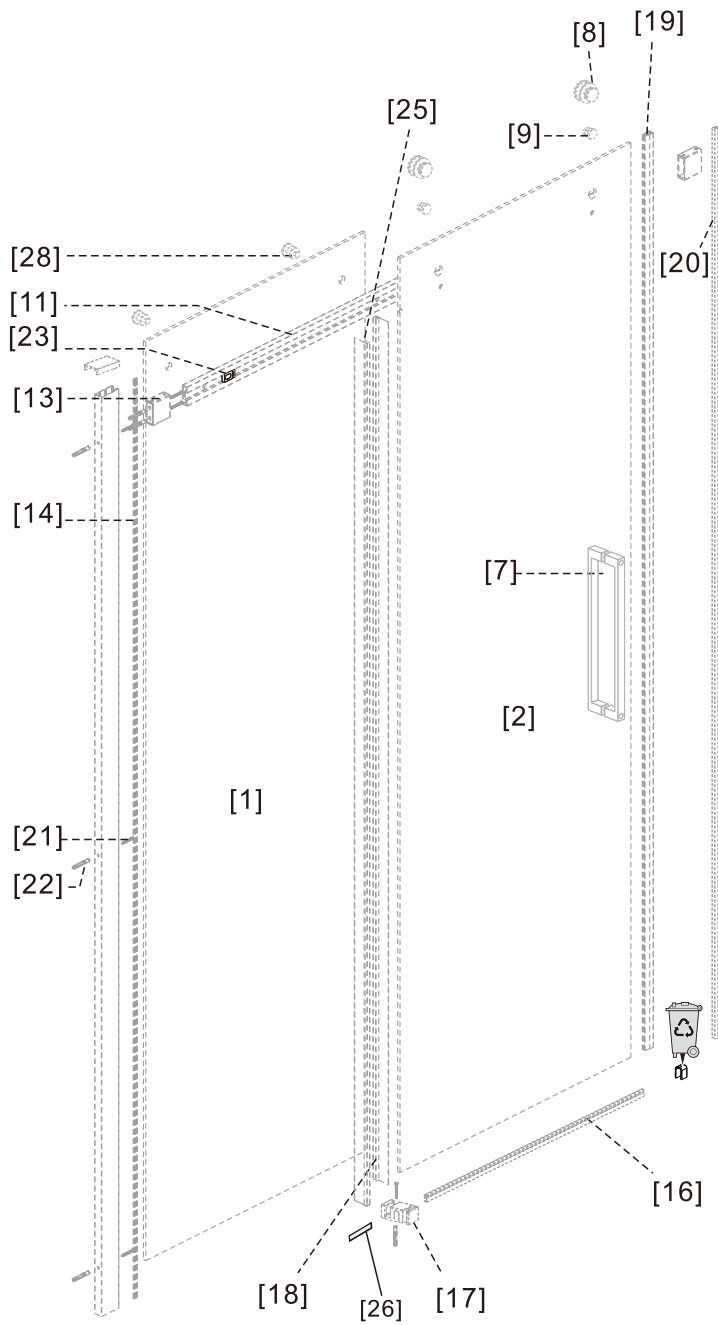

I X B O X[®]

shower

W E T F O R F U N

ISTRUZIONI DI MONTAGGIO

1. "IBISCO" PORTA SCORREVOLE 2 ANTE 8mm H200cm
2. LATO FISSO PER SERIE 8mm H200cm

NOTA IMPORTANTE: Durante il montaggio, tenere i bambini lontano dall'area di lavoro. Tenere i materiali di imballaggio (sacchetti di plastica, cartoni, ecc) e la minuteria lontano dalla portata dei bambini. Pericolo di soffocamento.

[16]

L=1892
X1

[17]

8mm
X1

[18]

ST 3.5X45
X7

[19]

X8

X1

[24]

X2

[25]

3M
X1

1

L=1000mm	X=970-1000mm
L=1100mm	X=1070-1100mm
L=1200mm	X=1170-1200mm
L=1300mm	X=1270-1300mm
L=1400mm	X=1370-1400mm
L=1500mm	X=1470-1500mm
L=1600mm	X=1570-1600mm
L=1700mm	X=1670-1700mm

8

9

10

VERSION 2

1

L=1000mm	X=970-1005mm
L=1100mm	X=1070-1105mm
L=1200mm	X=1170-1205mm
L=1300mm	X=1270-1305mm
L=1400mm	X=1370-1405mm
L=1500mm	X=1470-1505mm
L=1600mm	X=1570-1605mm
L=1700mm	X=1670-1705mm

K=800mm	Y=770-795mm
K=900mm	Y=870-895mm
K=1000mm	Y=970-995mm