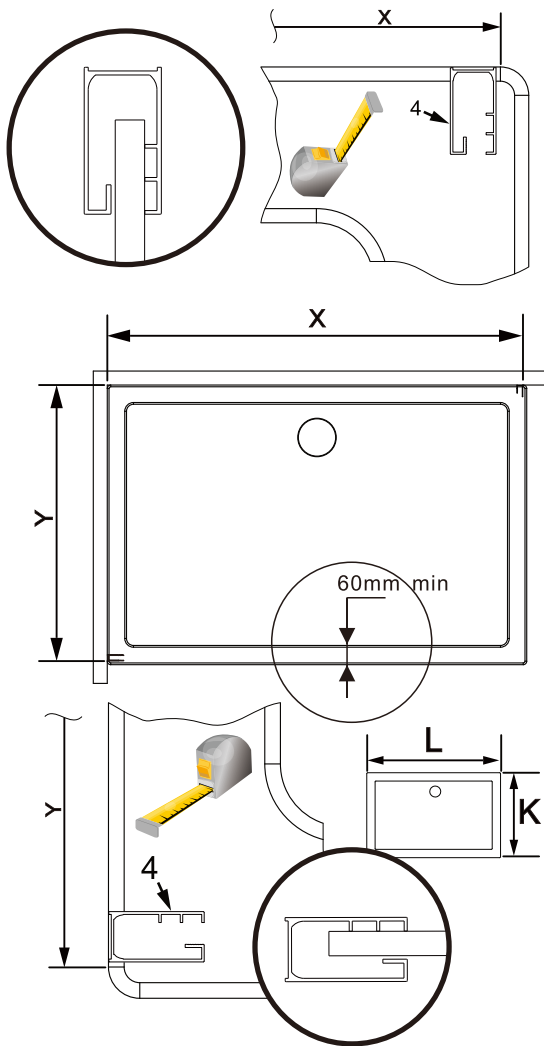

I X B O X[®]

shower

W E T F O R F U N

ISTRUZIONI DI MONTAGGIO

1. "IBISCO" PORTA SCORREVOLE 2 ANTE 8mm H200cm
2. LATO FISSO PER SERIE 8mm H200cm

NOTA IMPORTANTE: Durante il montaggio, tenere i bambini lontano dall'area di lavoro. Tenere i materiali di imballaggio (sacchetti di plastica, cartoni, ecc) e la minuteria lontano dalla portata dei bambini. Pericolo di soffocamento.

X1

[24]

X2

[25]

3M
X1

1

L=1000mm	X=970-1000mm
L=1100mm	X=1070-1100mm
L=1200mm	X=1170-1200mm
L=1300mm	X=1270-1300mm
L=1400mm	X=1370-1400mm
L=1500mm	X=1470-1500mm
L=1600mm	X=1570-1600mm
L=1700mm	X=1670-1700mm

2

SINISTRA Apertura

DESTRA Apertura

3

4

5

6

7

8

9

10

VERSION 2

1

L=1000mm	X=970-1005mm
L=1100mm	X=1070-1105mm
L=1200mm	X=1170-1205mm
L=1300mm	X=1270-1305mm
L=1400mm	X=1370-1405mm
L=1500mm	X=1470-1505mm
L=1600mm	X=1570-1605mm
L=1700mm	X=1670-1705mm

K=800mm	Y=770-795mm
K=900mm	Y=870-895mm
K=1000mm	Y=970-995mm