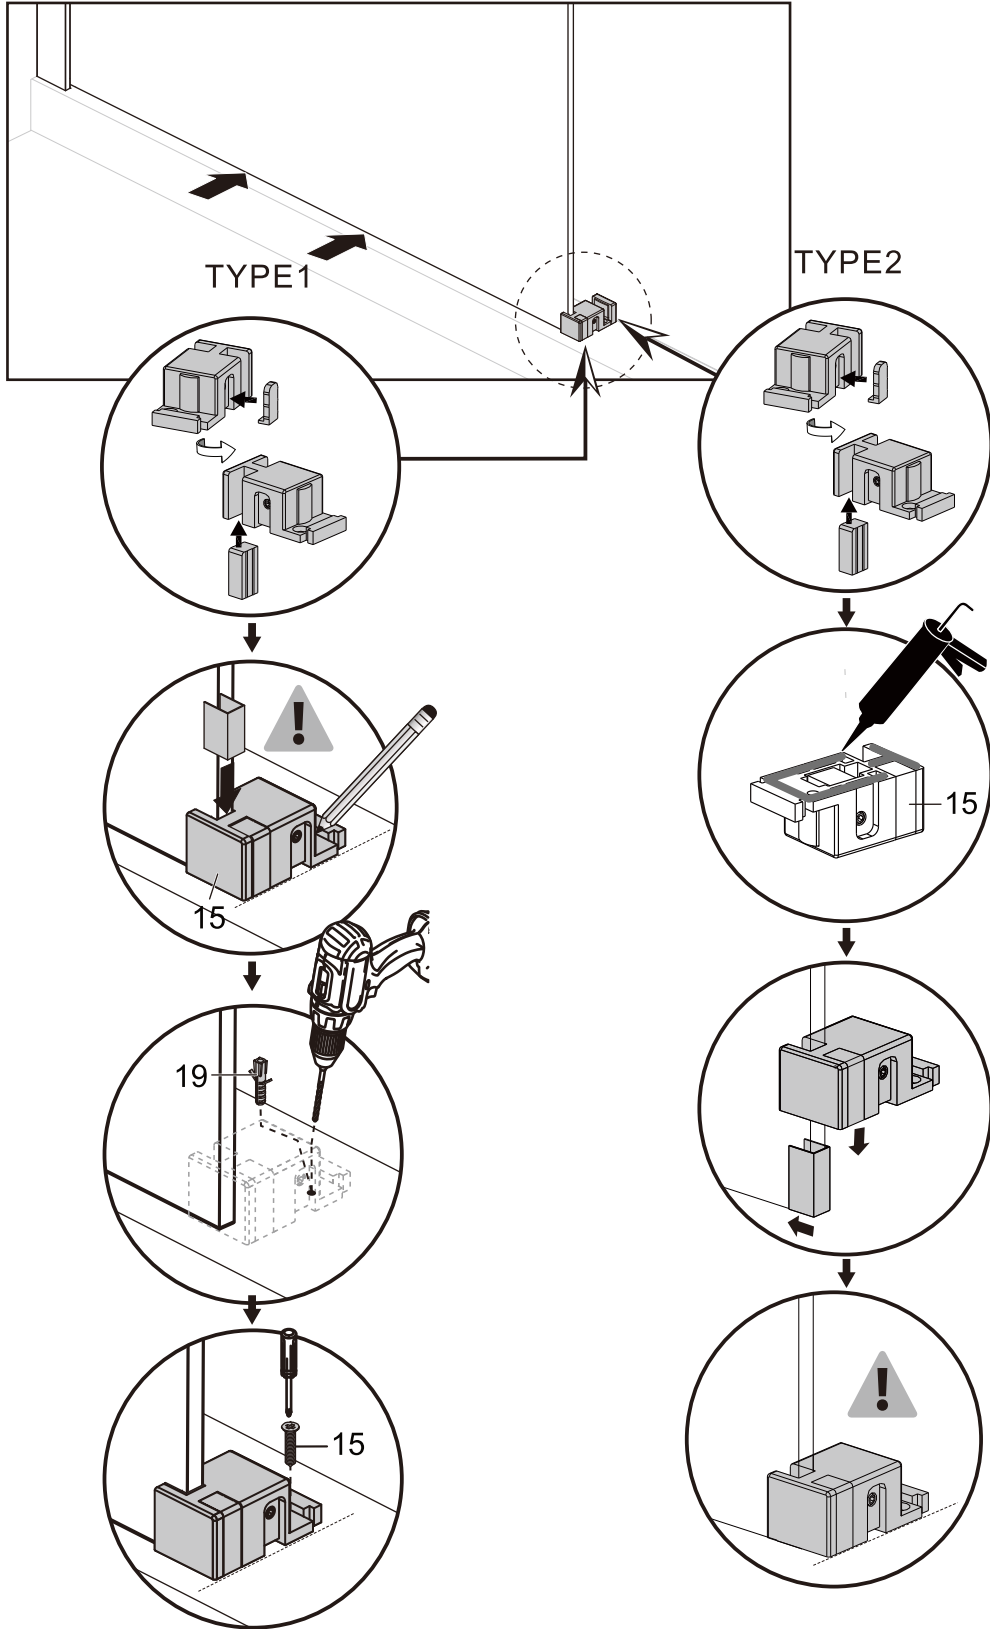

I X B O X[®]

shower

W E T F O R F U N

ISTRUZIONI DI MONTAGGIO

1. "IBISCO" PORTA SCORREVOLE 2 ANTE 8mm H200cm
2. LATO FISSO PER SERIE 8mm H200cm

NOTA IMPORTANTE: Durante il montaggio, tenere i bambini lontano dall'area di lavoro. Tenere i materiali di imballaggio (sacchetti di plastica, cartoni, ecc) e la minuteria lontano dalla portata dei bambini. Pericolo di soffocamento.

2

SINISTRA Apertura

DESTRA Apertura

3

4

5

6

7

8

9

10

VERSION 2

1

L=1000mm	X=970-1005mm
L=1100mm	X=1070-1105mm
L=1200mm	X=1170-1205mm
L=1300mm	X=1270-1305mm
L=1400mm	X=1370-1405mm
L=1500mm	X=1470-1505mm
L=1600mm	X=1570-1605mm
L=1700mm	X=1670-1705mm

K=800mm	Y=770-795mm
K=900mm	Y=870-895mm
K=1000mm	Y=970-995mm