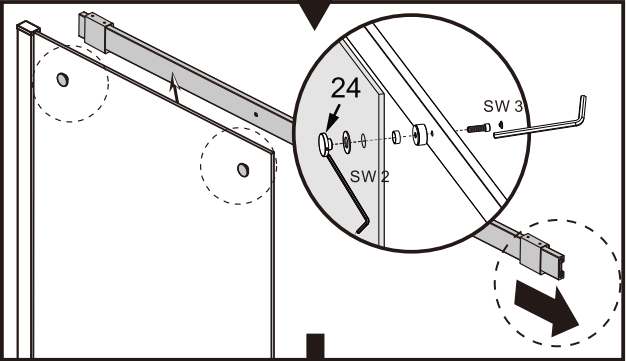

I X B O X[®]

shower

W E T F O R F U N

ISTRUZIONI DI MONTAGGIO

1. "IBISCO" PORTA SCORREVOLE 2 ANTE 8mm H200cm
2. LATO FISSO PER SERIE 8mm H200cm

NOTA IMPORTANTE: Durante il montaggio, tenere i bambini lontano dall'area di lavoro. Tenere i materiali di imballaggio (sacchetti di plastica, cartoni, ecc) e la minuteria lontano dalla portata dei bambini. Pericolo di soffocamento.

X1

[24]

X2

[25]

3M
X1

1

L=1000mm	X=970-1000mm
L=1100mm	X=1070-1100mm
L=1200mm	X=1170-1200mm
L=1300mm	X=1270-1300mm
L=1400mm	X=1370-1400mm
L=1500mm	X=1470-1500mm
L=1600mm	X=1570-1600mm
L=1700mm	X=1670-1700mm

2

SINISTRA Apertura

DESTRA Apertura

3

4

5

6

7

8

9

10

VERSION 2

1

L=1000mm	X=970-1005mm
L=1100mm	X=1070-1105mm
L=1200mm	X=1170-1205mm
L=1300mm	X=1270-1305mm
L=1400mm	X=1370-1405mm
L=1500mm	X=1470-1505mm
L=1600mm	X=1570-1605mm
L=1700mm	X=1670-1705mm

K=800mm	Y=770-795mm
K=900mm	Y=870-895mm
K=1000mm	Y=970-995mm