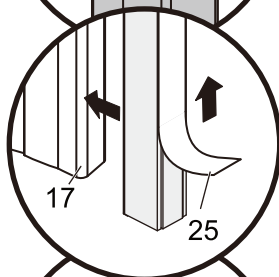

I X B O X[®]

shower

W E T F O R F U N

ISTRUZIONI DI MONTAGGIO

1. "IBISCO" PORTA SCORREVOLE 2 ANTE 8mm H200cm
2. LATO FISSO PER SERIE 8mm H200cm

NOTA IMPORTANTE: Durante il montaggio, tenere i bambini lontano dall'area di lavoro. Tenere i materiali di imballaggio (sacchetti di plastica, cartoni, ecc) e la minuteria lontano dalla portata dei bambini. Pericolo di soffocamento.

X1

[24]

X2

[25]

3M
X1

1

L=1000mm	X=970-1000mm
L=1100mm	X=1070-1100mm
L=1200mm	X=1170-1200mm
L=1300mm	X=1270-1300mm
L=1400mm	X=1370-1400mm
L=1500mm	X=1470-1500mm
L=1600mm	X=1570-1600mm
L=1700mm	X=1670-1700mm

2

SINISTRA Apertura

DESTRA Apertura

3

4

5

6

7

8

9

10

VERSION 2

1

L=1000mm	X=970-1005mm
L=1100mm	X=1070-1105mm
L=1200mm	X=1170-1205mm
L=1300mm	X=1270-1305mm
L=1400mm	X=1370-1405mm
L=1500mm	X=1470-1505mm
L=1600mm	X=1570-1605mm
L=1700mm	X=1670-1705mm

K=800mm	Y=770-795mm
K=900mm	Y=870-895mm
K=1000mm	Y=970-995mm