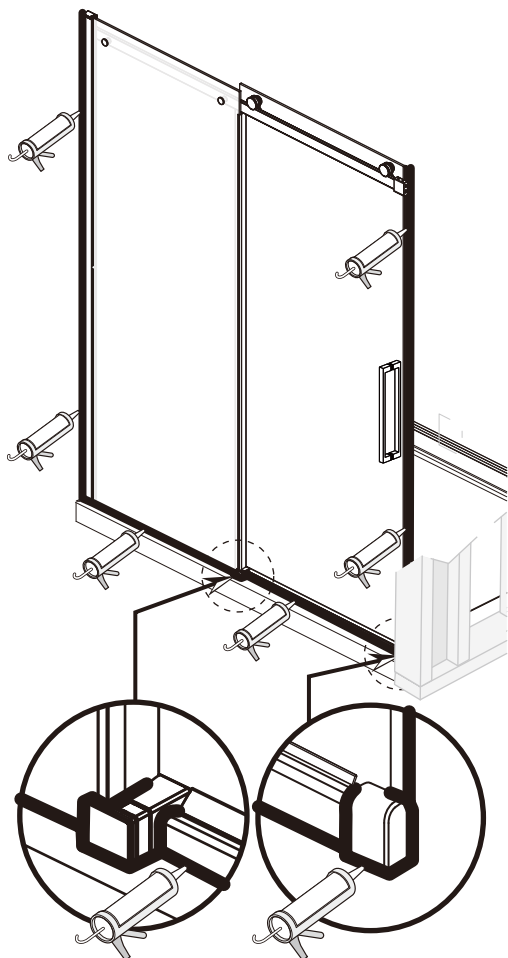

I X B O X[®]

shower

W E T F O R F U N

ISTRUZIONI DI MONTAGGIO

1. "IBISCO" PORTA SCORREVOLE 2 ANTE 8mm H200cm
2. LATO FISSO PER SERIE 8mm H200cm

NOTA IMPORTANTE: Durante il montaggio, tenere i bambini lontano dall'area di lavoro. Tenere i materiali di imballaggio (sacchetti di plastica, cartoni, ecc) e la minuteria lontano dalla portata dei bambini. Pericolo di soffocamento.

8

9

10

VERSION 2

1

L=1000mm	X=970-1005mm
L=1100mm	X=1070-1105mm
L=1200mm	X=1170-1205mm
L=1300mm	X=1270-1305mm
L=1400mm	X=1370-1405mm
L=1500mm	X=1470-1505mm
L=1600mm	X=1570-1605mm
L=1700mm	X=1670-1705mm

K=800mm	Y=770-795mm
K=900mm	Y=870-895mm
K=1000mm	Y=970-995mm