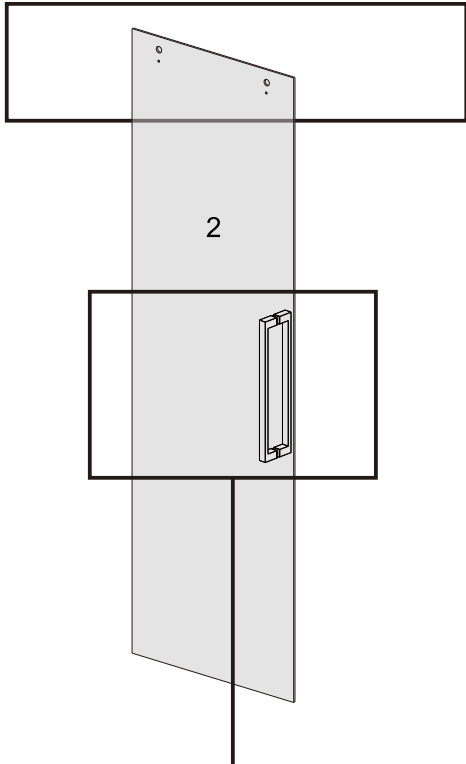

I X B O X[®]

shower

W E T F O R F U N

ISTRUZIONI DI MONTAGGIO

1. "IBISCO" PORTA SCORREVOLE 2 ANTE 8mm H200cm
2. LATO FISSO PER SERIE 8mm H200cm

NOTA IMPORTANTE: Durante il montaggio, tenere i bambini lontano dall'area di lavoro. Tenere i materiali di imballaggio (sacchetti di plastica, cartoni, ecc) e la minuteria lontano dalla portata dei bambini. Pericolo di soffocamento.

X1

[24]

X2

[25]

3M
X1

1

L=1000mm	X=970-1000mm
L=1100mm	X=1070-1100mm
L=1200mm	X=1170-1200mm
L=1300mm	X=1270-1300mm
L=1400mm	X=1370-1400mm
L=1500mm	X=1470-1500mm
L=1600mm	X=1570-1600mm
L=1700mm	X=1670-1700mm

2

SINISTRA Apertura

DESTRA Apertura

3

4

5

6

7

8

9

10

VERSION 2

1

L=1000mm	X=970-1005mm
L=1100mm	X=1070-1105mm
L=1200mm	X=1170-1205mm
L=1300mm	X=1270-1305mm
L=1400mm	X=1370-1405mm
L=1500mm	X=1470-1505mm
L=1600mm	X=1570-1605mm
L=1700mm	X=1670-1705mm

K=800mm	Y=770-795mm
K=900mm	Y=870-895mm
K=1000mm	Y=970-995mm