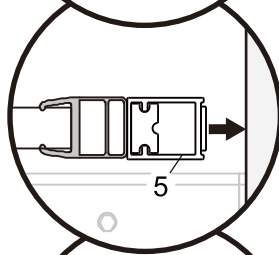

I X B O X[®]

shower

W E T F O R F U N

ISTRUZIONI DI MONTAGGIO

1. "IBISCO" PORTA SCORREVOLE 2 ANTE 8mm H200cm
2. LATO FISSO PER SERIE 8mm H200cm

NOTA IMPORTANTE: Durante il montaggio, tenere i bambini lontano dall'area di lavoro. Tenere i materiali di imballaggio (sacchetti di plastica, cartoni, ecc) e la minuteria lontano dalla portata dei bambini. Pericolo di soffocamento.

X1

[24]

X2

[25]

3M
X1

1

L=1000mm	X=970-1000mm
L=1100mm	X=1070-1100mm
L=1200mm	X=1170-1200mm
L=1300mm	X=1270-1300mm
L=1400mm	X=1370-1400mm
L=1500mm	X=1470-1500mm
L=1600mm	X=1570-1600mm
L=1700mm	X=1670-1700mm

2

SINISTRA Apertura

DESTRA Apertura

3

4

5

6

7

8

9

10

VERSION 2

1

L=1000mm	X=970-1005mm
L=1100mm	X=1070-1105mm
L=1200mm	X=1170-1205mm
L=1300mm	X=1270-1305mm
L=1400mm	X=1370-1405mm
L=1500mm	X=1470-1505mm
L=1600mm	X=1570-1605mm
L=1700mm	X=1670-1705mm

K=800mm	Y=770-795mm
K=900mm	Y=870-895mm
K=1000mm	Y=970-995mm