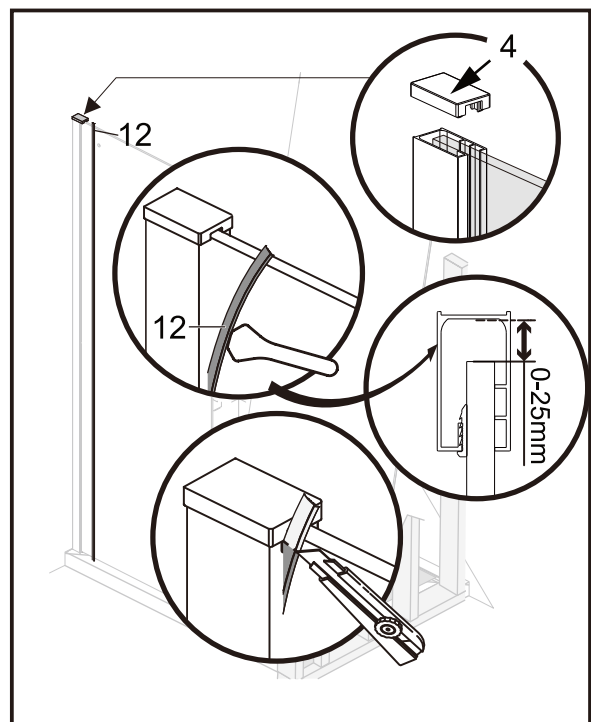

I X B O X[®]

shower

W E T F O R F U N

ISTRUZIONI DI MONTAGGIO

1. "IBISCO" PORTA SCORREVOLE 2 ANTE 8mm H200cm
2. LATO FISSO PER SERIE 8mm H200cm

NOTA IMPORTANTE: Durante il montaggio, tenere i bambini lontano dall'area di lavoro. Tenere i materiali di imballaggio (sacchetti di plastica, cartoni, ecc) e la minuteria lontano dalla portata dei bambini. Pericolo di soffocamento.

X1

[24]

X2

[25]

3M
X1

1

L=1000mm	X=970-1000mm
L=1100mm	X=1070-1100mm
L=1200mm	X=1170-1200mm
L=1300mm	X=1270-1300mm
L=1400mm	X=1370-1400mm
L=1500mm	X=1470-1500mm
L=1600mm	X=1570-1600mm
L=1700mm	X=1670-1700mm

2

SINISTRA Apertura

DESTRA Apertura

3

4

5

6

7

8

9

10

VERSION 2

1

L=1000mm	X=970-1005mm
L=1100mm	X=1070-1105mm
L=1200mm	X=1170-1205mm
L=1300mm	X=1270-1305mm
L=1400mm	X=1370-1405mm
L=1500mm	X=1470-1505mm
L=1600mm	X=1570-1605mm
L=1700mm	X=1670-1705mm

K=800mm	Y=770-795mm
K=900mm	Y=870-895mm
K=1000mm	Y=970-995mm