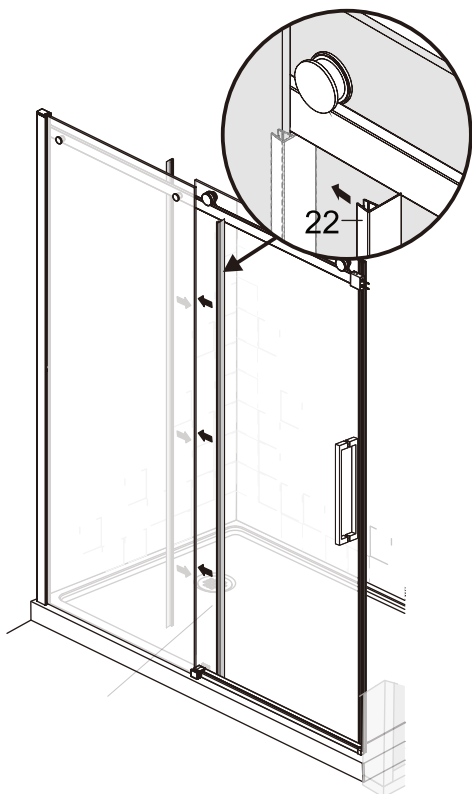

I X B O X[®]

shower

W E T F O R F U N

ISTRUZIONI DI MONTAGGIO

1. "IBISCO" PORTA SCORREVOLE 2 ANTE 8mm H200cm
2. LATO FISSO PER SERIE 8mm H200cm

NOTA IMPORTANTE: Durante il montaggio, tenere i bambini lontano dall'area di lavoro. Tenere i materiali di imballaggio (sacchetti di plastica, cartoni, ecc) e la minuteria lontano dalla portata dei bambini. Pericolo di soffocamento.

X1

[24]

X2

[25]

3M
X1

1

L=1000mm	X=970-1000mm
L=1100mm	X=1070-1100mm
L=1200mm	X=1170-1200mm
L=1300mm	X=1270-1300mm
L=1400mm	X=1370-1400mm
L=1500mm	X=1470-1500mm
L=1600mm	X=1570-1600mm
L=1700mm	X=1670-1700mm

2

SINISTRA Apertura

DESTRA Apertura

3

4

5

6

7

8

9

10

VERSION 2

1

L=1000mm	X=970-1005mm
L=1100mm	X=1070-1105mm
L=1200mm	X=1170-1205mm
L=1300mm	X=1270-1305mm
L=1400mm	X=1370-1405mm
L=1500mm	X=1470-1505mm
L=1600mm	X=1570-1605mm
L=1700mm	X=1670-1705mm

K=800mm	Y=770-795mm
K=900mm	Y=870-895mm
K=1000mm	Y=970-995mm