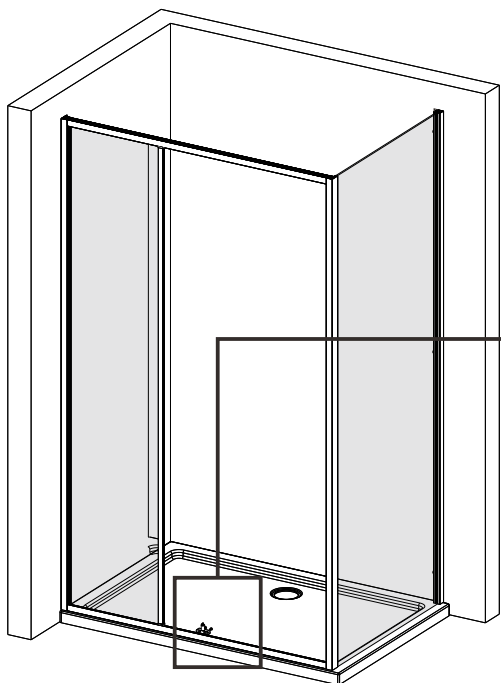

I X B O X[®]

shower

W E T F O R F U N

ISTRUZIONI DI MONTAGGIO

1. "LIKO ONE" PORTA C/ANTA BATTENTE 8mm H200cm
2. LATO FISSO PER SERIE "LIKO ONE" & "LIKO DOUBLE" 8mm H200cm

VERSION 1

VERSION 2

NOTA IMPORTANTE: Durante il montaggio, tenere i bambini lontano dall'area di lavoro. Tenere i materiali di imballaggio (sacchetti di plastica, cartoni, ecc) e la minuteria lontano dalla portata dei bambini. Pericolo di soffocamento.

X1

1

2

3

4

5

6

7