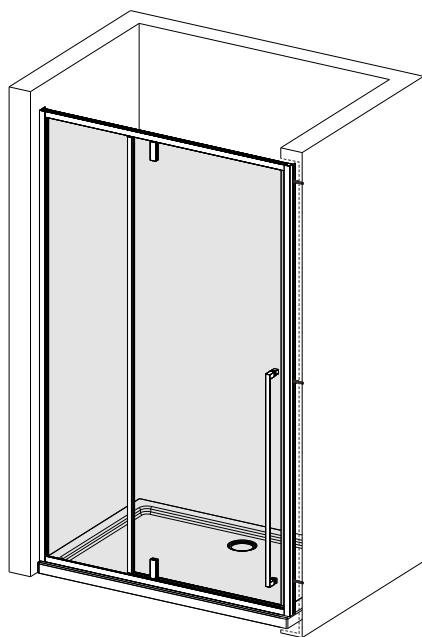

I X B O X[®]

shower

W E T F O R F U N

ISTRUZIONI DI MONTAGGIO

1. "LIKO ONE" PORTA C/ANTA BATTENTE 8mm H200cm
2. LATO FISSO PER SERIE "LIKO ONE" & "LIKO DOUBLE" 8mm H200cm

VERSION 1

VERSION 2

NOTA IMPORTANTE: Durante il montaggio, tenere i bambini lontano dall'area di lavoro. Tenere i materiali di imballaggio (sacchetti di plastica, cartoni, ecc) e la minuteria lontano dalla portata dei bambini. Pericolo di soffocamento.