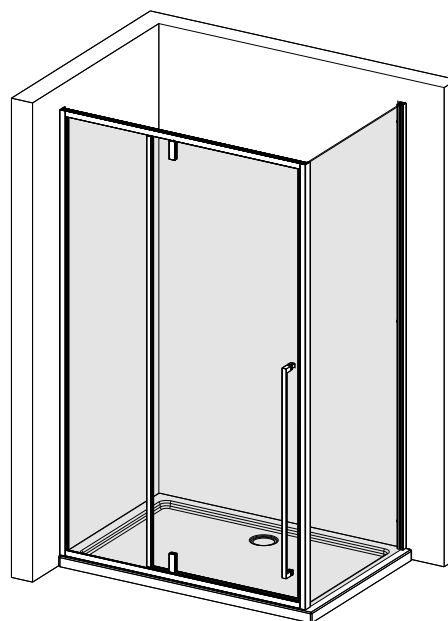

I X B O X[®]

shower

W E T F O R F U N

ISTRUZIONI DI MONTAGGIO

1. "LIKO ONE" PORTA C/ANTA BATTENTE 8mm H200cm
2. LATO FISSO PER SERIE "LIKO ONE" & "LIKO DOUBLE" 8mm H200cm

VERSION 1

VERSION 2

NOTA IMPORTANTE: Durante il montaggio, tenere i bambini lontano dall'area di lavoro. Tenere i materiali di imballaggio (sacchetti di plastica, cartoni, ecc) e la minuteria lontano dalla portata dei bambini. Pericolo di soffocamento.