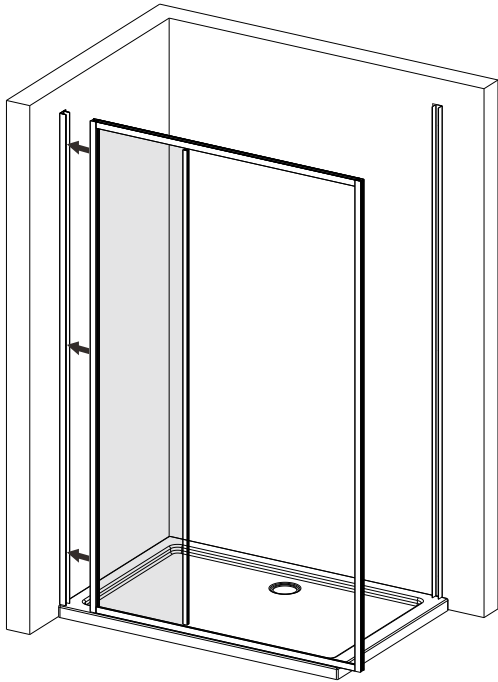

I X B O X[®]

shower

W E T F O R F U N

ISTRUZIONI DI MONTAGGIO

1. "LIKO ONE" PORTA C/ANTA BATTENTE 8mm H200cm
2. LATO FISSO PER SERIE "LIKO ONE" & "LIKO DOUBLE" 8mm H200cm

VERSION 1

VERSION 2

NOTA IMPORTANTE: Durante il montaggio, tenere i bambini lontano dall'area di lavoro. Tenere i materiali di imballaggio (sacchetti di plastica, cartoni, ecc) e la minuteria lontano dalla portata dei bambini. Pericolo di soffocamento.

X1

1

2

3

4

5

6

7