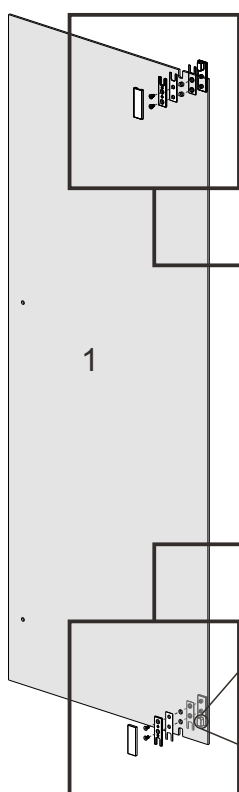

I X B O X[®]

shower

W E T F O R F U N

ISTRUZIONI DI MONTAGGIO

1. "LIKO ONE" PORTA C/ANTA BATTENTE 8mm H200cm
2. LATO FISSO PER SERIE "LIKO ONE" & "LIKO DOUBLE" 8mm H200cm

VERSION 1

VERSION 2

NOTA IMPORTANTE: Durante il montaggio, tenere i bambini lontano dall'area di lavoro. Tenere i materiali di imballaggio (sacchetti di plastica, cartoni, ecc) e la minuteria lontano dalla portata dei bambini. Pericolo di soffocamento.

X1

[9]

X1

[10]

X1

X1

ST3.5X9.5
X4

[11]

X6

[18]

X1

[19]

ST3.5X45

X12

1

L=1000mm	X=970-990mm
L=1200mm	X=1170-1190mm
L=1300mm	X=1270-1290mm
L=1400mm	X=1370-1390mm
L=1500mm	X=1470-1490mm
L=1600mm	X=1570-1590mm
L=1700mm	X=1670-1690mm

X1

1

2

3

4

5

6

7