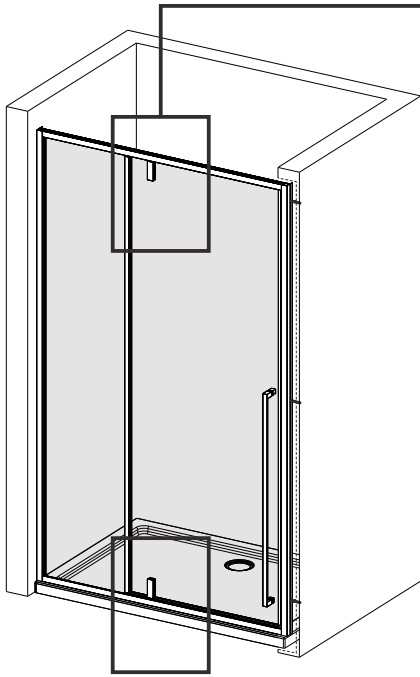

I X B O X[®]

shower

W E T F O R F U N

ISTRUZIONI DI MONTAGGIO

1. "LIKO ONE" PORTA C/ANTA BATTENTE 8mm H200cm
2. LATO FISSO PER SERIE "LIKO ONE" & "LIKO DOUBLE" 8mm H200cm

VERSION 1

VERSION 2

NOTA IMPORTANTE: Durante il montaggio, tenere i bambini lontano dall'area di lavoro. Tenere i materiali di imballaggio (sacchetti di plastica, cartoni, ecc) e la minuteria lontano dalla portata dei bambini. Pericolo di soffocamento.

X6

[18]

X1

[19]

ST3.5X45

X12

1

L=1000mm	X=970-990mm
L=1200mm	X=1170-1190mm
L=1300mm	X=1270-1290mm
L=1400mm	X=1370-1390mm
L=1500mm	X=1470-1490mm
L=1600mm	X=1570-1590mm
L=1700mm	X=1670-1690mm

2

3

4

5

6

7

8

9