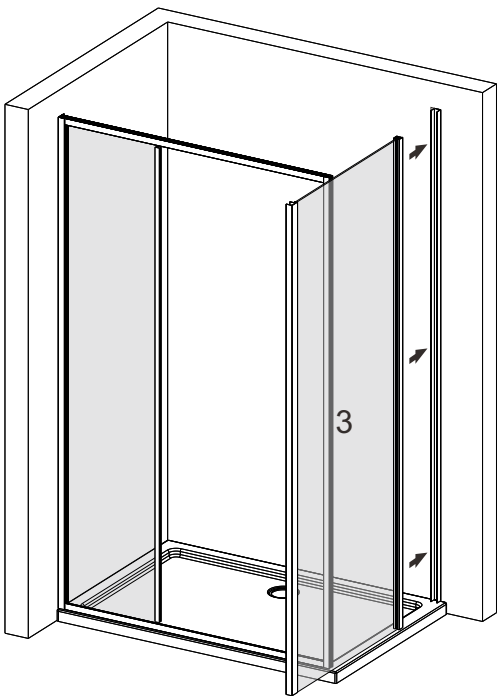

I X B O X[®]

shower

W E T F O R F U N

ISTRUZIONI DI MONTAGGIO

1. "LIKO ONE" PORTA C/ANTA BATTENTE 8mm H200cm
2. LATO FISSO PER SERIE "LIKO ONE" & "LIKO DOUBLE" 8mm H200cm

VERSION 1

VERSION 2

NOTA IMPORTANTE: Durante il montaggio, tenere i bambini lontano dall'area di lavoro. Tenere i materiali di imballaggio (sacchetti di plastica, cartoni, ecc) e la minuteria lontano dalla portata dei bambini. Pericolo di soffocamento.

X1

1

2

3

4

5

6

7