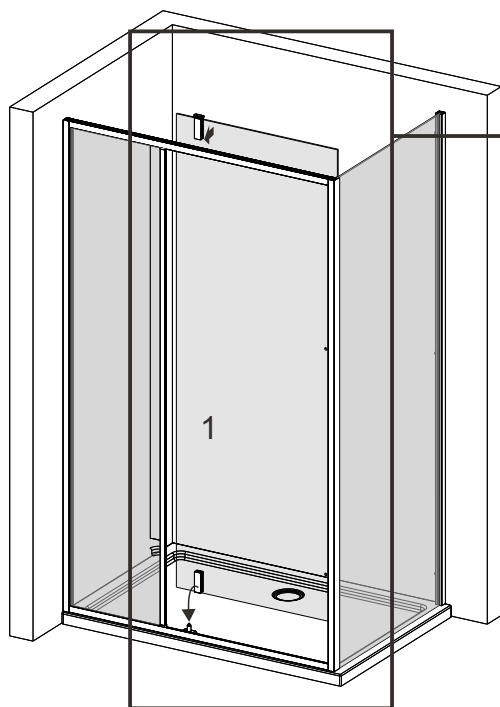

I X B O X[®]

shower

W E T F O R F U N

ISTRUZIONI DI MONTAGGIO

1. "LIKO ONE" PORTA C/ANTA BATTENTE 8mm H200cm
2. LATO FISSO PER SERIE "LIKO ONE" & "LIKO DOUBLE" 8mm H200cm

VERSION 1

VERSION 2

NOTA IMPORTANTE: Durante il montaggio, tenere i bambini lontano dall'area di lavoro. Tenere i materiali di imballaggio (sacchetti di plastica, cartoni, ecc) e la minuteria lontano dalla portata dei bambini. Pericolo di soffocamento.

X1

1

2

3

4

5

6

7