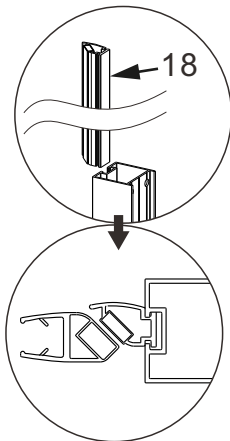

I X B O X[®]

shower

W E T F O R F U N

ISTRUZIONI DI MONTAGGIO

1. "LIKO ONE" PORTA C/ANTA BATTENTE 8mm H200cm
2. LATO FISSO PER SERIE "LIKO ONE" & "LIKO DOUBLE" 8mm H200cm

VERSION 1

VERSION 2

NOTA IMPORTANTE: Durante il montaggio, tenere i bambini lontano dall'area di lavoro. Tenere i materiali di imballaggio (sacchetti di plastica, cartoni, ecc) e la minuteria lontano dalla portata dei bambini. Pericolo di soffocamento.

ST3.5X9.5

X9

[18]

X1

[19]

ST3.5X45

X12

[20]

X1

1

2

3

4

5

6

7