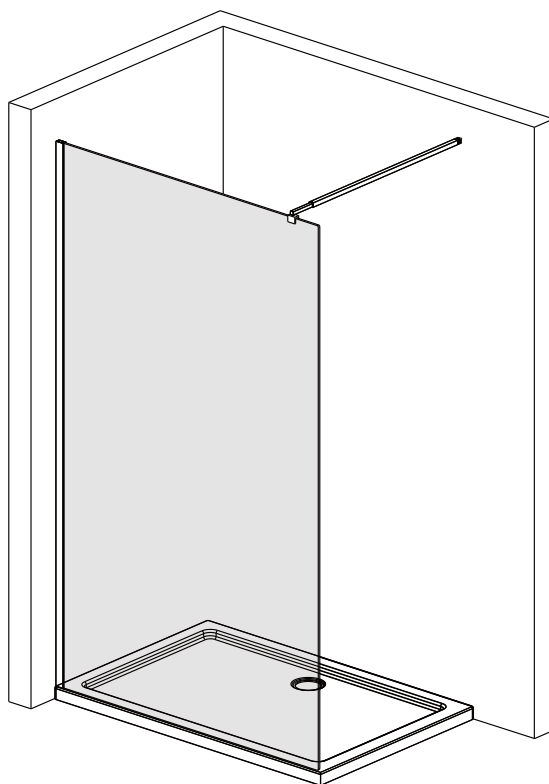

I X B O X[®]
shower

W E T F O R F U N

ISTRUZIONI DI MONTAGGIO

1. "GARDENIA" WALK-IN 8mm H200cm

NOTA IMPORTANTE: Durante il montaggio, tenere i bambini lontano dall'area di lavoro. Tenere i materiali di imballaggio (sacchetti di plastica, cartoni, ecc) e la minuteria lontano dalla portata dei bambini. Pericolo di soffocamento.

[1]

X1

[2]

ST3.5X30
X1

[3]

X1

[4]

X3

[5]

ST3.5X32
X3

[6]

ST3.5X9.5
X3

[7]

X3

[8]

X1
X1