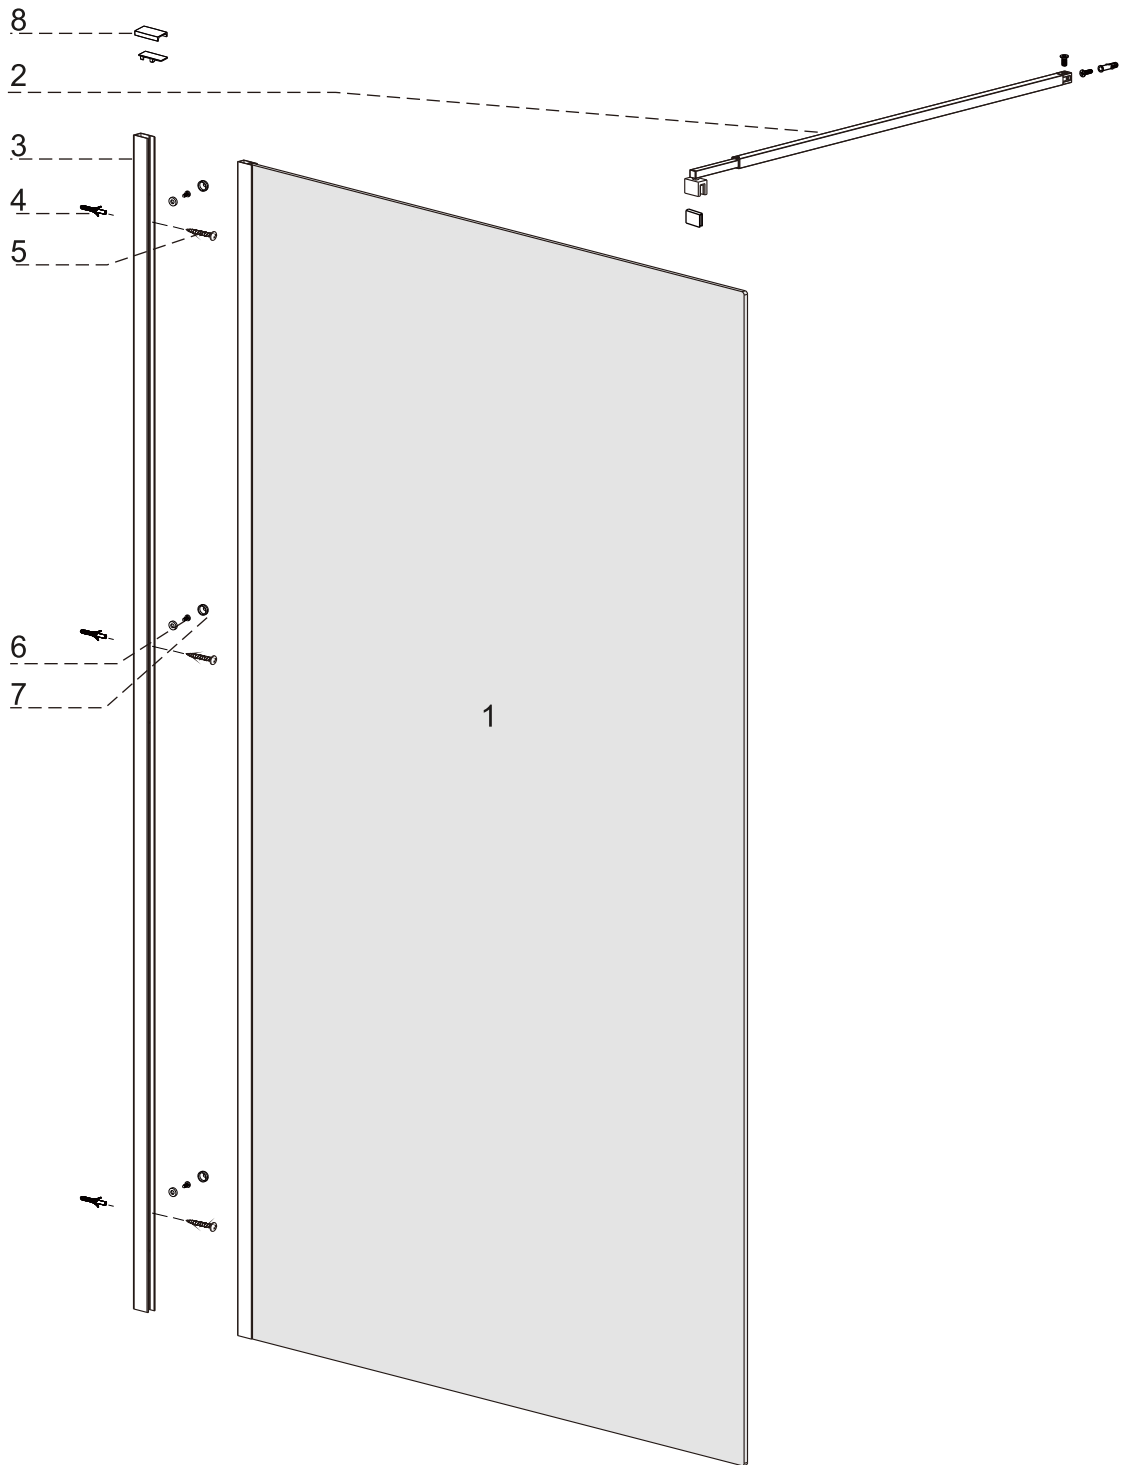

I X B O X[®]
shower

W E T F O R F U N

ISTRUZIONI DI MONTAGGIO

1. "GARDENIA" WALK-IN 8mm H200cm

NOTA IMPORTANTE: Durante il montaggio, tenere i bambini lontano dall'area di lavoro. Tenere i materiali di imballaggio (sacchetti di plastica, cartoni, ecc) e la minuteria lontano dalla portata dei bambini. Pericolo di soffocamento.

[1]

X1

[2]

ST3.5X30
X1

[3]

X1

[4]

X3

[5]

ST3.5X32
X3

[6]

ST3.5X9.5
X3

[7]

X3

[8]

X1
X1