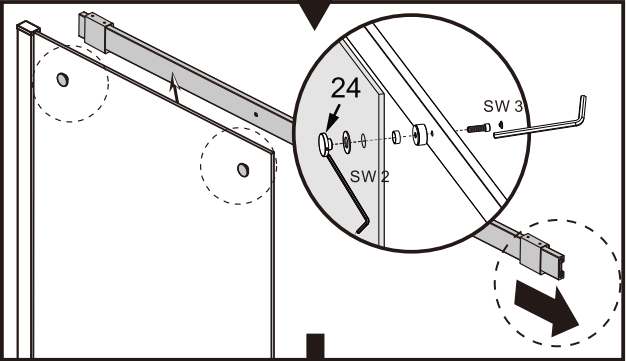

## ISTRUZIONI DI MONTAGGIO

1. "BARCLAY" PORTA SCORREVOLE 2 ANTE 8mm H200cm
2. LATO FISSO PER SERIE "BARCLAY" 8mm H200cm

**NOTA IMPORTANTE:** Durante il montaggio, tenere i bambini lontano dall'area di lavoro. Tenere i materiali di imballaggio (sacchetti di plastica, cartoni, ecc) e la minuteria lontano dalla portata dei bambini. Pericolo di soffocamento.

X1

[24]

X2

[25]

3M  
X1

1

L=1000mm	X=970-1000mm
L=1100mm	X=1070-1100mm
L=1200mm	X=1170-1200mm
L=1300mm	X=1270-1300mm
L=1400mm	X=1370-1400mm
L=1500mm	X=1470-1500mm
L=1600mm	X=1570-1600mm
L=1700mm	X=1670-1700mm

2

SINISTRA Apertura

DESTRA Apertura

3

4

5

6

7

# VERSION 2

1

L=1000mm	X=970-1005mm
L=1100mm	X=1070-1105mm
L=1200mm	X=1170-1205mm
L=1300mm	X=1270-1305mm
L=1400mm	X=1370-1405mm
L=1500mm	X=1470-1505mm
L=1600mm	X=1570-1605mm
L=1700mm	X=1670-1705mm

K=800mm	Y=770-795mm
K=900mm	Y=870-895mm
K=1000mm	Y=970-995mm