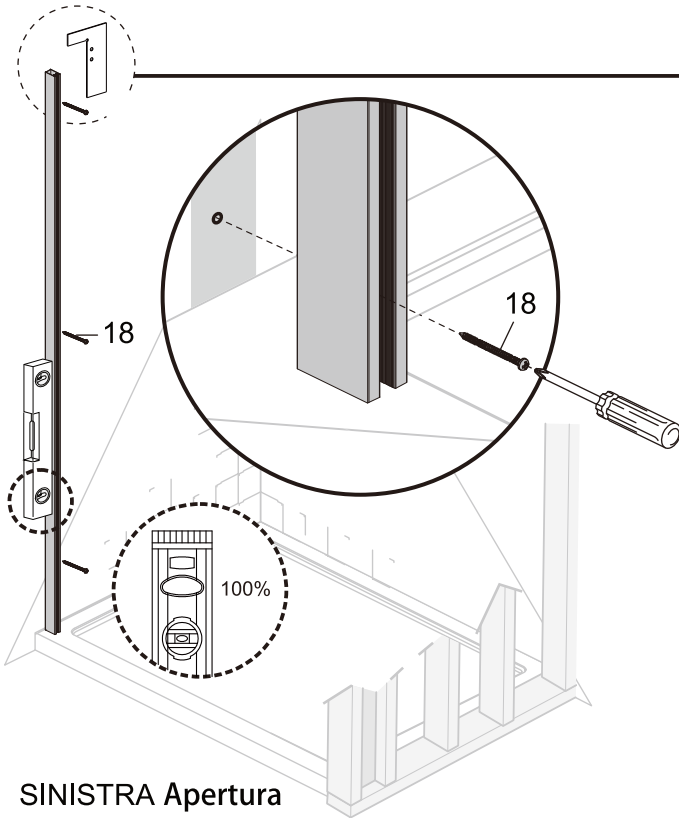

## ISTRUZIONI DI MONTAGGIO

1. "BARCLAY" PORTA SCORREVOLE 2 ANTE 8mm H200cm
2. LATO FISSO PER SERIE "BARCLAY" 8mm H200cm

**NOTA IMPORTANTE:** Durante il montaggio, tenere i bambini lontano dall'area di lavoro. Tenere i materiali di imballaggio (sacchetti di plastica, cartoni, ecc) e la minuteria lontano dalla portata dei bambini. Pericolo di soffocamento.

X1

[24]

X2

[25]

3M  
X1

1

L=1000mm	X=970-1000mm
L=1100mm	X=1070-1100mm
L=1200mm	X=1170-1200mm
L=1300mm	X=1270-1300mm
L=1400mm	X=1370-1400mm
L=1500mm	X=1470-1500mm
L=1600mm	X=1570-1600mm
L=1700mm	X=1670-1700mm

2

SINISTRA Apertura

DESTRA Apertura

3

4

5

6

7

# VERSION 2

1

L=1000mm	X=970-1005mm
L=1100mm	X=1070-1105mm
L=1200mm	X=1170-1205mm
L=1300mm	X=1270-1305mm
L=1400mm	X=1370-1405mm
L=1500mm	X=1470-1505mm
L=1600mm	X=1570-1605mm
L=1700mm	X=1670-1705mm

K=800mm	Y=770-795mm
K=900mm	Y=870-895mm
K=1000mm	Y=970-995mm