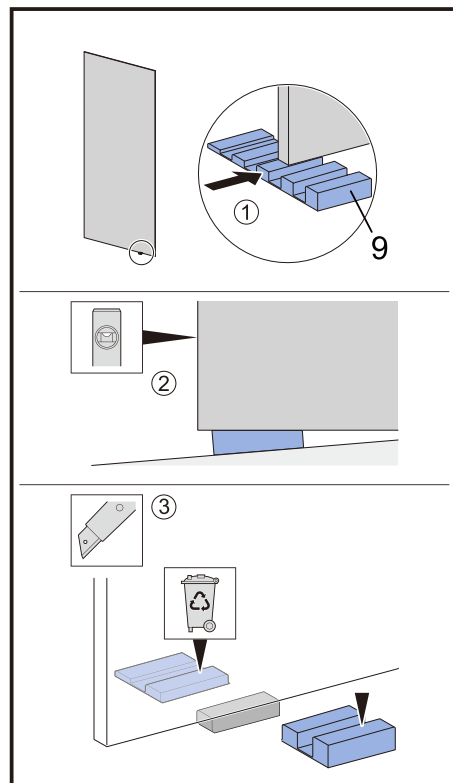

## ISTRUZIONI DI MONTAGGIO

1. "BARCLAY" PORTA SCORREVOLE 2 ANTE 8mm H200cm
2. LATO FISSO PER SERIE "BARCLAY" 8mm H200cm

**NOTA IMPORTANTE:** Durante il montaggio, tenere i bambini lontano dall'area di lavoro. Tenere i materiali di imballaggio (sacchetti di plastica, cartoni, ecc) e la minuteria lontano dalla portata dei bambini. Pericolo di soffocamento.

X1

[24]

X2

[25]

3M  
X1

1

L=1000mm	X=970-1000mm
L=1100mm	X=1070-1100mm
L=1200mm	X=1170-1200mm
L=1300mm	X=1270-1300mm
L=1400mm	X=1370-1400mm
L=1500mm	X=1470-1500mm
L=1600mm	X=1570-1600mm
L=1700mm	X=1670-1700mm

2

SINISTRA Apertura

DESTRA Apertura

3

4

5

6

7

# VERSION 2

1

L=1000mm	X=970-1005mm
L=1100mm	X=1070-1105mm
L=1200mm	X=1170-1205mm
L=1300mm	X=1270-1305mm
L=1400mm	X=1370-1405mm
L=1500mm	X=1470-1505mm
L=1600mm	X=1570-1605mm
L=1700mm	X=1670-1705mm

K=800mm	Y=770-795mm
K=900mm	Y=870-895mm
K=1000mm	Y=970-995mm