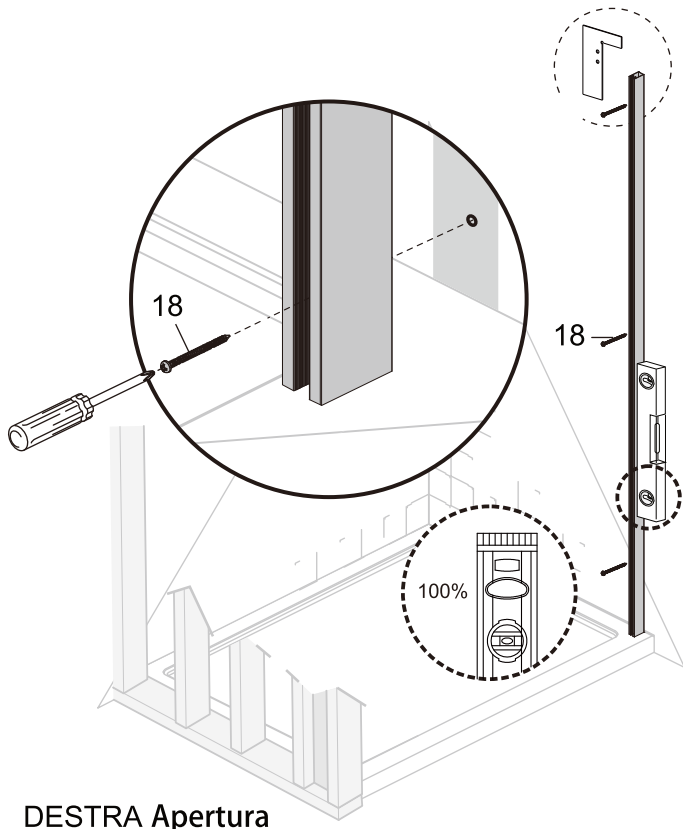

## ISTRUZIONI DI MONTAGGIO

1. "BARCLAY" PORTA SCORREVOLE 2 ANTE 8mm H200cm
2. LATO FISSO PER SERIE "BARCLAY" 8mm H200cm

**NOTA IMPORTANTE:** Durante il montaggio, tenere i bambini lontano dall'area di lavoro. Tenere i materiali di imballaggio (sacchetti di plastica, cartoni, ecc) e la minuteria lontano dalla portata dei bambini. Pericolo di soffocamento.

X1

[24]

X2

[25]

3M  
X1

1

L=1000mm	X=970-1000mm
L=1100mm	X=1070-1100mm
L=1200mm	X=1170-1200mm
L=1300mm	X=1270-1300mm
L=1400mm	X=1370-1400mm
L=1500mm	X=1470-1500mm
L=1600mm	X=1570-1600mm
L=1700mm	X=1670-1700mm

2

SINISTRA Apertura

DESTRA Apertura

3

4

5

6

7

# VERSION 2

1

L=1000mm	X=970-1005mm
L=1100mm	X=1070-1105mm
L=1200mm	X=1170-1205mm
L=1300mm	X=1270-1305mm
L=1400mm	X=1370-1405mm
L=1500mm	X=1470-1505mm
L=1600mm	X=1570-1605mm
L=1700mm	X=1670-1705mm

K=800mm	Y=770-795mm
K=900mm	Y=870-895mm
K=1000mm	Y=970-995mm