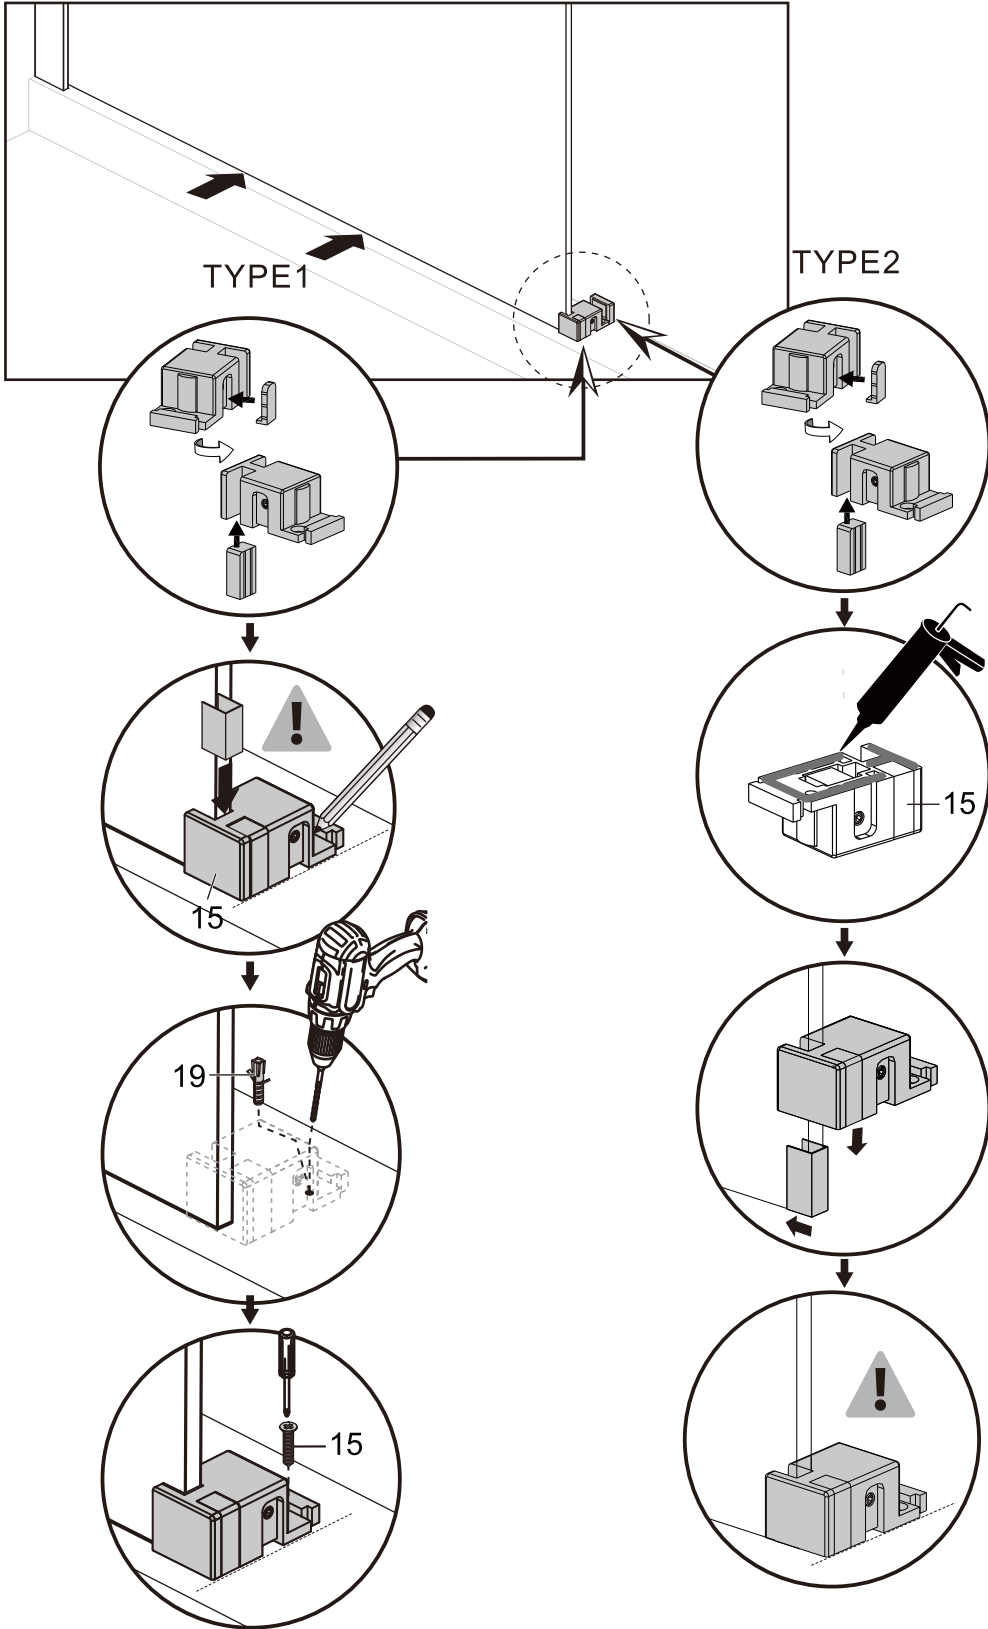

## ISTRUZIONI DI MONTAGGIO

1. "BARCLAY" PORTA SCORREVOLE 2 ANTE 8mm H200cm
2. LATO FISSO PER SERIE "BARCLAY" 8mm H200cm

**NOTA IMPORTANTE:** Durante il montaggio, tenere i bambini lontano dall'area di lavoro. Tenere i materiali di imballaggio (sacchetti di plastica, cartoni, ecc) e la minuteria lontano dalla portata dei bambini. Pericolo di soffocamento.

2

SINISTRA Apertura

DESTRA Apertura

3

4

5

6

7

# VERSION 2

1

L=1000mm	X=970-1005mm
L=1100mm	X=1070-1105mm
L=1200mm	X=1170-1205mm
L=1300mm	X=1270-1305mm
L=1400mm	X=1370-1405mm
L=1500mm	X=1470-1505mm
L=1600mm	X=1570-1605mm
L=1700mm	X=1670-1705mm

K=800mm	Y=770-795mm
K=900mm	Y=870-895mm
K=1000mm	Y=970-995mm