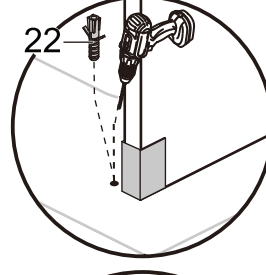

## ISTRUZIONI DI MONTAGGIO

1. "BARCLAY" PORTA SCORREVOLE 2 ANTE 8mm H200cm
2. LATO FISSO PER SERIE "BARCLAY" 8mm H200cm

**NOTA IMPORTANTE:** Durante il montaggio, tenere i bambini lontano dall'area di lavoro. Tenere i materiali di imballaggio (sacchetti di plastica, cartoni, ecc) e la minuteria lontano dalla portata dei bambini. Pericolo di soffocamento.

# VERSION 2

1

L=1000mm	X=970-1005mm
L=1100mm	X=1070-1105mm
L=1200mm	X=1170-1205mm
L=1300mm	X=1270-1305mm
L=1400mm	X=1370-1405mm
L=1500mm	X=1470-1505mm
L=1600mm	X=1570-1605mm
L=1700mm	X=1670-1705mm

K=800mm	Y=770-795mm
K=900mm	Y=870-895mm
K=1000mm	Y=970-995mm

2

3

4

5

6

TYPE1

TYPE2

7