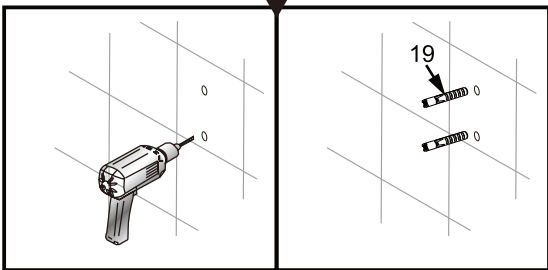

## ISTRUZIONI DI MONTAGGIO

1. "BARCLAY" PORTA SCORREVOLE 2 ANTE 8mm H200cm
2. LATO FISSO PER SERIE "BARCLAY" 8mm H200cm

**NOTA IMPORTANTE:** Durante il montaggio, tenere i bambini lontano dall'area di lavoro. Tenere i materiali di imballaggio (sacchetti di plastica, cartoni, ecc) e la minuteria lontano dalla portata dei bambini. Pericolo di soffocamento.

2

SINISTRA Apertura

DESTRA Apertura

3

4

5

6

7