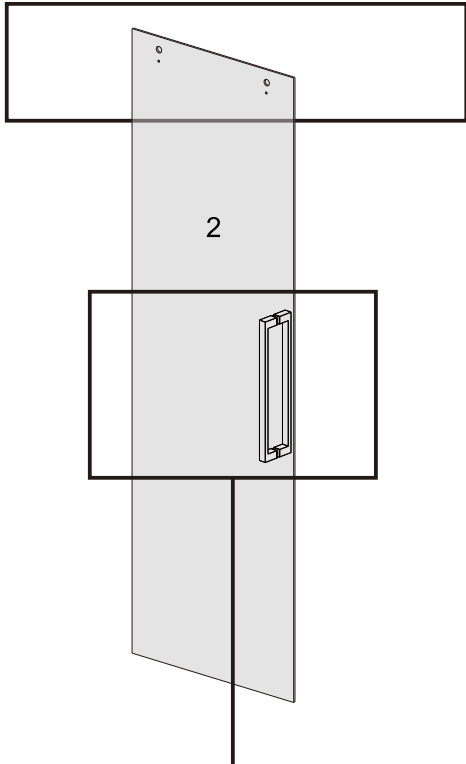

## ISTRUZIONI DI MONTAGGIO

1. "BARCLAY" PORTA SCORREVOLE 2 ANTE 8mm H200cm
2. LATO FISSO PER SERIE "BARCLAY" 8mm H200cm

**NOTA IMPORTANTE:** Durante il montaggio, tenere i bambini lontano dall'area di lavoro. Tenere i materiali di imballaggio (sacchetti di plastica, cartoni, ecc) e la minuteria lontano dalla portata dei bambini. Pericolo di soffocamento.

X1

[24]

X2

[25]

3M  
X1

1

L=1000mm	X=970-1000mm
L=1100mm	X=1070-1100mm
L=1200mm	X=1170-1200mm
L=1300mm	X=1270-1300mm
L=1400mm	X=1370-1400mm
L=1500mm	X=1470-1500mm
L=1600mm	X=1570-1600mm
L=1700mm	X=1670-1700mm

2

SINISTRA Apertura

DESTRA Apertura

3

4

5

6

7

# VERSION 2

1

L=1000mm	X=970-1005mm
L=1100mm	X=1070-1105mm
L=1200mm	X=1170-1205mm
L=1300mm	X=1270-1305mm
L=1400mm	X=1370-1405mm
L=1500mm	X=1470-1505mm
L=1600mm	X=1570-1605mm
L=1700mm	X=1670-1705mm

K=800mm	Y=770-795mm
K=900mm	Y=870-895mm
K=1000mm	Y=970-995mm