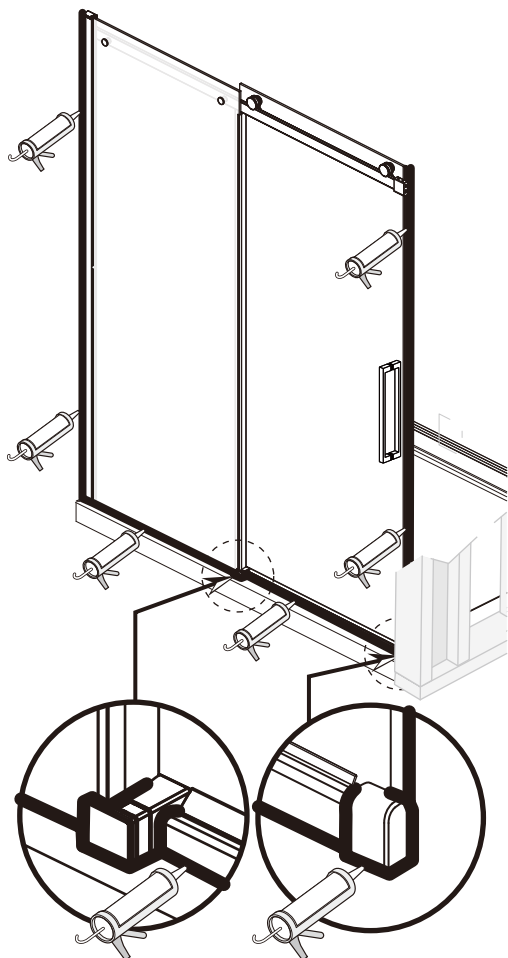

## ISTRUZIONI DI MONTAGGIO

1. "BARCLAY" PORTA SCORREVOLE 2 ANTE 8mm H200cm
2. LATO FISSO PER SERIE "BARCLAY" 8mm H200cm

**NOTA IMPORTANTE:** Durante il montaggio, tenere i bambini lontano dall'area di lavoro. Tenere i materiali di imballaggio (sacchetti di plastica, cartoni, ecc) e la minuteria lontano dalla portata dei bambini. Pericolo di soffocamento.

# VERSION 2

1

L=1000mm	X=970-1005mm
L=1100mm	X=1070-1105mm
L=1200mm	X=1170-1205mm
L=1300mm	X=1270-1305mm
L=1400mm	X=1370-1405mm
L=1500mm	X=1470-1505mm
L=1600mm	X=1570-1605mm
L=1700mm	X=1670-1705mm

K=800mm	Y=770-795mm
K=900mm	Y=870-895mm
K=1000mm	Y=970-995mm