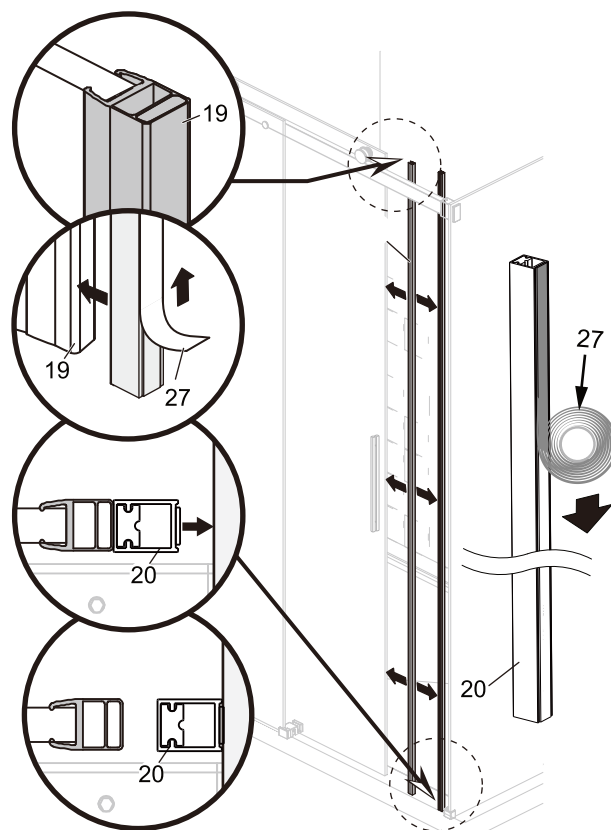

## ISTRUZIONI DI MONTAGGIO

1. "BARCLAY" PORTA SCORREVOLE 2 ANTE 8mm H200cm
2. LATO FISSO PER SERIE "BARCLAY" 8mm H200cm

**NOTA IMPORTANTE:** Durante il montaggio, tenere i bambini lontano dall'area di lavoro. Tenere i materiali di imballaggio (sacchetti di plastica, cartoni, ecc) e la minuteria lontano dalla portata dei bambini. Pericolo di soffocamento.

# VERSION 2

1

L=1000mm	X=970-1005mm
L=1100mm	X=1070-1105mm
L=1200mm	X=1170-1205mm
L=1300mm	X=1270-1305mm
L=1400mm	X=1370-1405mm
L=1500mm	X=1470-1505mm
L=1600mm	X=1570-1605mm
L=1700mm	X=1670-1705mm

K=800mm	Y=770-795mm
K=900mm	Y=870-895mm
K=1000mm	Y=970-995mm

2

3

4

5

6

TYPE1

TYPE2

7