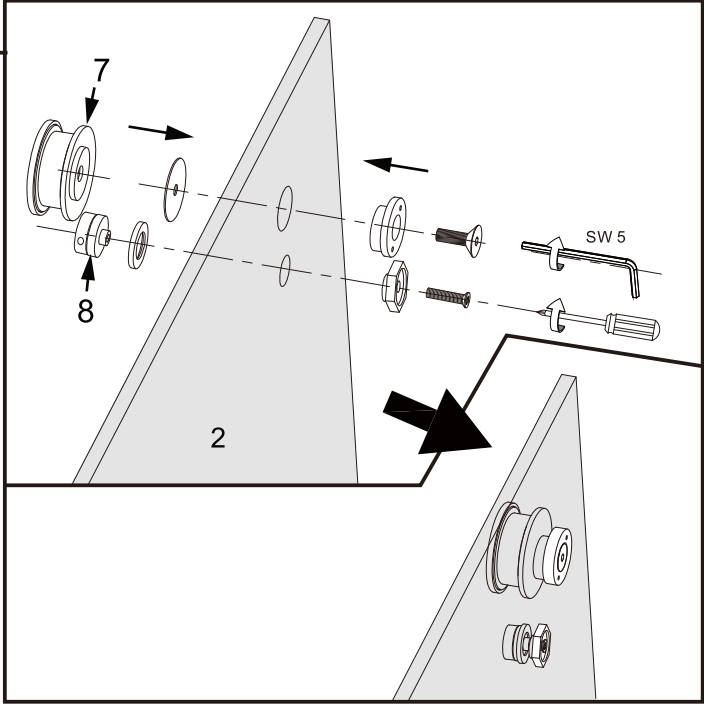

## ISTRUZIONI DI MONTAGGIO

1. "BARCLAY" PORTA SCORREVOLE 2 ANTE 8mm H200cm
2. LATO FISSO PER SERIE "BARCLAY" 8mm H200cm

**NOTA IMPORTANTE:** Durante il montaggio, tenere i bambini lontano dall'area di lavoro. Tenere i materiali di imballaggio (sacchetti di plastica, cartoni, ecc) e la minuteria lontano dalla portata dei bambini. Pericolo di soffocamento.

2

SINISTRA Apertura

DESTRA Apertura

3

4

5

6

7