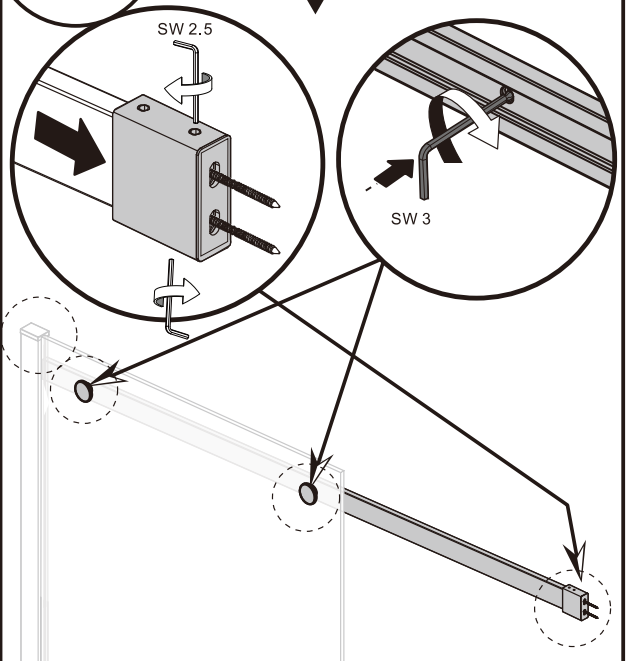

## ISTRUZIONI DI MONTAGGIO

1. "BARCLAY" PORTA SCORREVOLE 2 ANTE 8mm H200cm
2. LATO FISSO PER SERIE "BARCLAY" 8mm H200cm

**NOTA IMPORTANTE:** Durante il montaggio, tenere i bambini lontano dall'area di lavoro. Tenere i materiali di imballaggio (sacchetti di plastica, cartoni, ecc) e la minuteria lontano dalla portata dei bambini. Pericolo di soffocamento.

2

SINISTRA Apertura

DESTRA Apertura

3

4

5

6

7