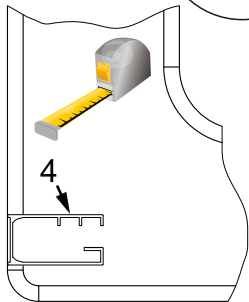

## ISTRUZIONI DI MONTAGGIO

1. "BARCLAY" PORTA SCORREVOLE 2 ANTE 8mm H200cm
2. LATO FISSO PER SERIE "BARCLAY" 8mm H200cm

**NOTA IMPORTANTE:** Durante il montaggio, tenere i bambini lontano dall'area di lavoro. Tenere i materiali di imballaggio (sacchetti di plastica, cartoni, ecc) e la minuteria lontano dalla portata dei bambini. Pericolo di soffocamento.

X1

[24]

X2

[25]

3M  
X1

1

L=1000mm	X=970-1000mm
L=1100mm	X=1070-1100mm
L=1200mm	X=1170-1200mm
L=1300mm	X=1270-1300mm
L=1400mm	X=1370-1400mm
L=1500mm	X=1470-1500mm
L=1600mm	X=1570-1600mm
L=1700mm	X=1670-1700mm

2

SINISTRA Apertura

DESTRA Apertura

3

4

5

6

7