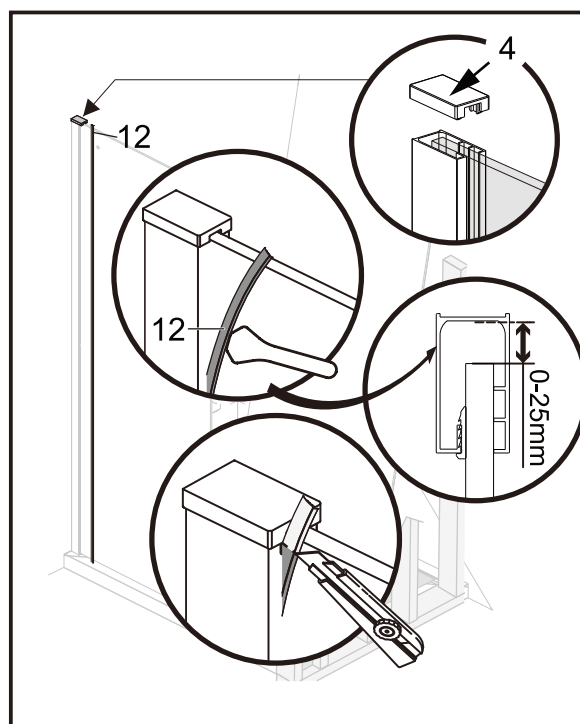

## ISTRUZIONI DI MONTAGGIO

1. "BARCLAY" PORTA SCORREVOLE 2 ANTE 8mm H200cm
2. LATO FISSO PER SERIE "BARCLAY" 8mm H200cm

**NOTA IMPORTANTE:** Durante il montaggio, tenere i bambini lontano dall'area di lavoro. Tenere i materiali di imballaggio (sacchetti di plastica, cartoni, ecc) e la minuteria lontano dalla portata dei bambini. Pericolo di soffocamento.

X1

[24]

X2

[25]

3M  
X1

1

L=1000mm	X=970-1000mm
L=1100mm	X=1070-1100mm
L=1200mm	X=1170-1200mm
L=1300mm	X=1270-1300mm
L=1400mm	X=1370-1400mm
L=1500mm	X=1470-1500mm
L=1600mm	X=1570-1600mm
L=1700mm	X=1670-1700mm

2

SINISTRA Apertura

DESTRA Apertura

3

4

5

6

7

# VERSION 2

1

L=1000mm	X=970-1005mm
L=1100mm	X=1070-1105mm
L=1200mm	X=1170-1205mm
L=1300mm	X=1270-1305mm
L=1400mm	X=1370-1405mm
L=1500mm	X=1470-1505mm
L=1600mm	X=1570-1605mm
L=1700mm	X=1670-1705mm

K=800mm	Y=770-795mm
K=900mm	Y=870-895mm
K=1000mm	Y=970-995mm