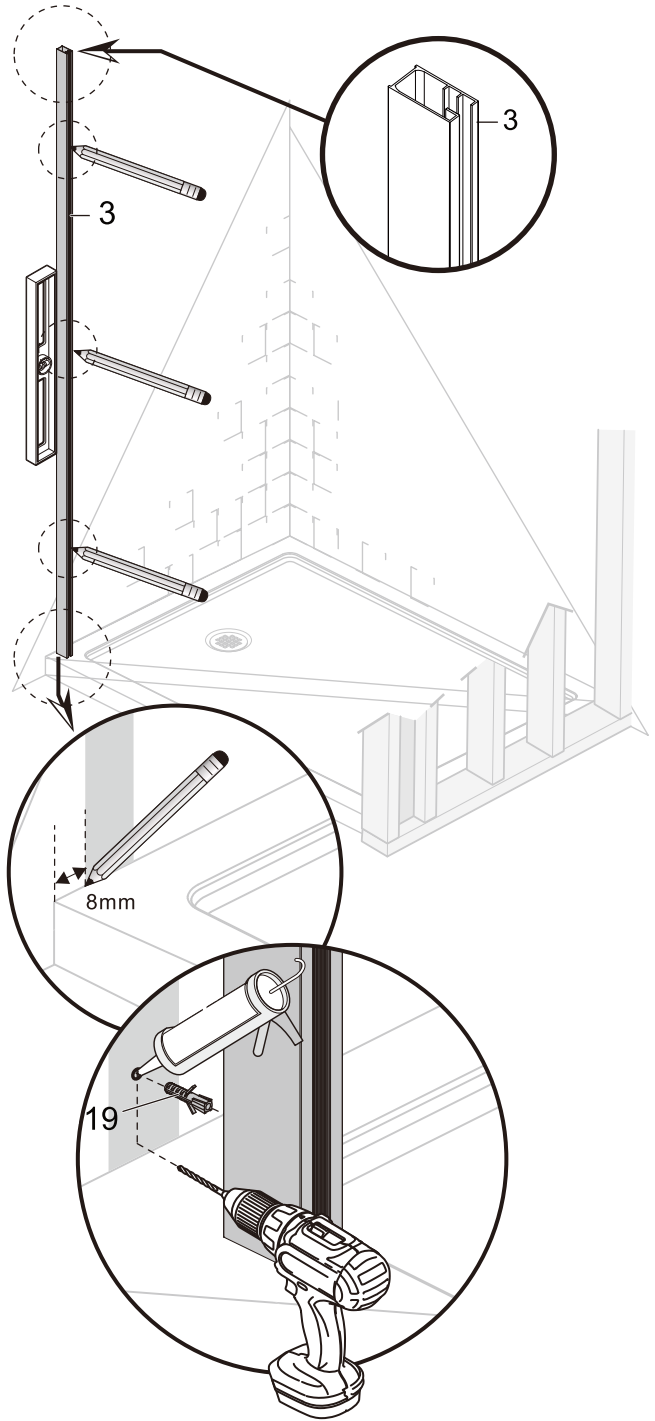

## ISTRUZIONI DI MONTAGGIO

1. "BARCLAY" PORTA SCORREVOLE 2 ANTE 8mm H200cm
2. LATO FISSO PER SERIE "BARCLAY" 8mm H200cm

**NOTA IMPORTANTE:** Durante il montaggio, tenere i bambini lontano dall'area di lavoro. Tenere i materiali di imballaggio (sacchetti di plastica, cartoni, ecc) e la minuteria lontano dalla portata dei bambini. Pericolo di soffocamento.

X1

[24]

X2

[25]

3M  
X1

1

L=1000mm	X=970-1000mm
L=1100mm	X=1070-1100mm
L=1200mm	X=1170-1200mm
L=1300mm	X=1270-1300mm
L=1400mm	X=1370-1400mm
L=1500mm	X=1470-1500mm
L=1600mm	X=1570-1600mm
L=1700mm	X=1670-1700mm

2

SINISTRA Apertura

DESTRA Apertura

3

4

5

6

7

# VERSION 2

1

L=1000mm	X=970-1005mm
L=1100mm	X=1070-1105mm
L=1200mm	X=1170-1205mm
L=1300mm	X=1270-1305mm
L=1400mm	X=1370-1405mm
L=1500mm	X=1470-1505mm
L=1600mm	X=1570-1605mm
L=1700mm	X=1670-1705mm

K=800mm	Y=770-795mm
K=900mm	Y=870-895mm
K=1000mm	Y=970-995mm