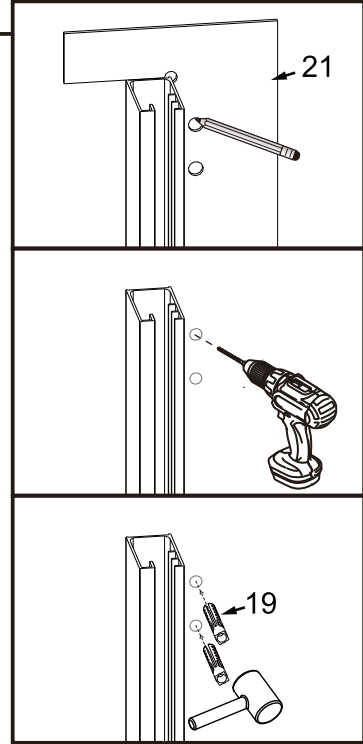

## ISTRUZIONI DI MONTAGGIO

1. "BARCLAY" PORTA SCORREVOLE 2 ANTE 8mm H200cm
2. LATO FISSO PER SERIE "BARCLAY" 8mm H200cm

**NOTA IMPORTANTE:** Durante il montaggio, tenere i bambini lontano dall'area di lavoro. Tenere i materiali di imballaggio (sacchetti di plastica, cartoni, ecc) e la minuteria lontano dalla portata dei bambini. Pericolo di soffocamento.

X1

[24]

X2

[25]

3M  
X1

1

L=1000mm	X=970-1000mm
L=1100mm	X=1070-1100mm
L=1200mm	X=1170-1200mm
L=1300mm	X=1270-1300mm
L=1400mm	X=1370-1400mm
L=1500mm	X=1470-1500mm
L=1600mm	X=1570-1600mm
L=1700mm	X=1670-1700mm

2

SINISTRA Apertura

DESTRA Apertura

3

4

5

6

7

# VERSION 2

1

L=1000mm	X=970-1005mm
L=1100mm	X=1070-1105mm
L=1200mm	X=1170-1205mm
L=1300mm	X=1270-1305mm
L=1400mm	X=1370-1405mm
L=1500mm	X=1470-1505mm
L=1600mm	X=1570-1605mm
L=1700mm	X=1670-1705mm

K=800mm	Y=770-795mm
K=900mm	Y=870-895mm
K=1000mm	Y=970-995mm