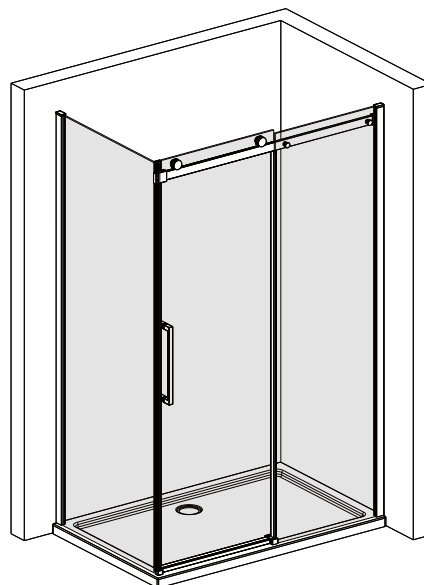

# I X B O X<sup>®</sup>

*shower*

W E T F O R F U N

## ISTRUZIONI DI MONTAGGIO

1. "BARCLAY" PORTA SCORREVOLE 2 ANTE 8mm H200cm
2. LATO FISSO PER SERIE "BARCLAY" 8mm H200cm

**NOTA IMPORTANTE:** Durante il montaggio, tenere i bambini lontano dall'area di lavoro. Tenere i materiali di imballaggio (sacchetti di plastica, cartoni, ecc) e la minuteria lontano dalla portata dei bambini. Pericolo di soffocamento.