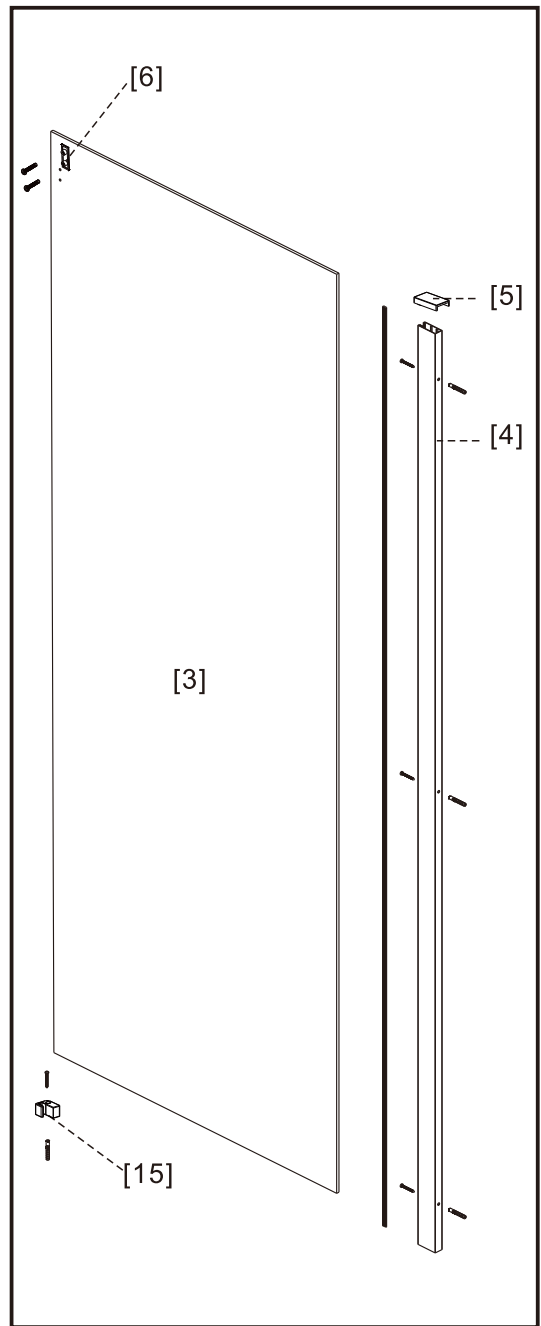

## ISTRUZIONI DI MONTAGGIO

1. "BARCLAY" PORTA SCORREVOLE 2 ANTE 8mm H200cm
2. LATO FISSO PER SERIE "BARCLAY" 8mm H200cm

**NOTA IMPORTANTE:** Durante il montaggio, tenere i bambini lontano dall'area di lavoro. Tenere i materiali di imballaggio (sacchetti di plastica, cartoni, ecc) e la minuteria lontano dalla portata dei bambini. Pericolo di soffocamento.

[16]

L=1892  
X1

[17]

8mm  
X1

[18]

ST3.5X45  
X7

[19]

X8

X1

[24]

X2

[25]

3M  
X1

1

L=1000mm	X=970-1000mm
L=1100mm	X=1070-1100mm
L=1200mm	X=1170-1200mm
L=1300mm	X=1270-1300mm
L=1400mm	X=1370-1400mm
L=1500mm	X=1470-1500mm
L=1600mm	X=1570-1600mm
L=1700mm	X=1670-1700mm

# VERSION 2

1

L=1000mm	X=970-1005mm
L=1100mm	X=1070-1105mm
L=1200mm	X=1170-1205mm
L=1300mm	X=1270-1305mm
L=1400mm	X=1370-1405mm
L=1500mm	X=1470-1505mm
L=1600mm	X=1570-1605mm
L=1700mm	X=1670-1705mm

K=800mm	Y=770-795mm
K=900mm	Y=870-895mm
K=1000mm	Y=970-995mm