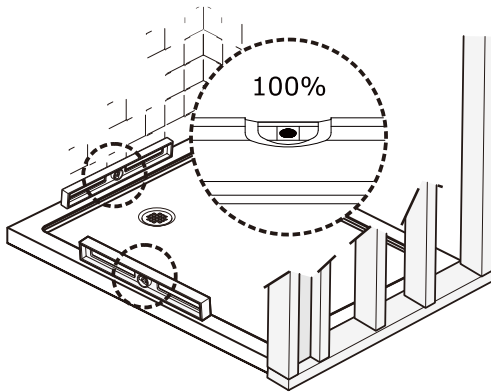

## ISTRUZIONI DI MONTAGGIO

1. "BARCLAY" PORTA SCORREVOLE 2 ANTE 8mm H200cm
2. LATO FISSO PER SERIE "BARCLAY" 8mm H200cm

**NOTA IMPORTANTE:** Durante il montaggio, tenere i bambini lontano dall'area di lavoro. Tenere i materiali di imballaggio (sacchetti di plastica, cartoni, ecc) e la minuteria lontano dalla portata dei bambini. Pericolo di soffocamento.

X1

[24]

X2

[25]

3M  
X1

1

L=1000mm	X=970-1000mm
L=1100mm	X=1070-1100mm
L=1200mm	X=1170-1200mm
L=1300mm	X=1270-1300mm
L=1400mm	X=1370-1400mm
L=1500mm	X=1470-1500mm
L=1600mm	X=1570-1600mm
L=1700mm	X=1670-1700mm

2

SINISTRA Apertura

DESTRA Apertura

3

4

5

6

7