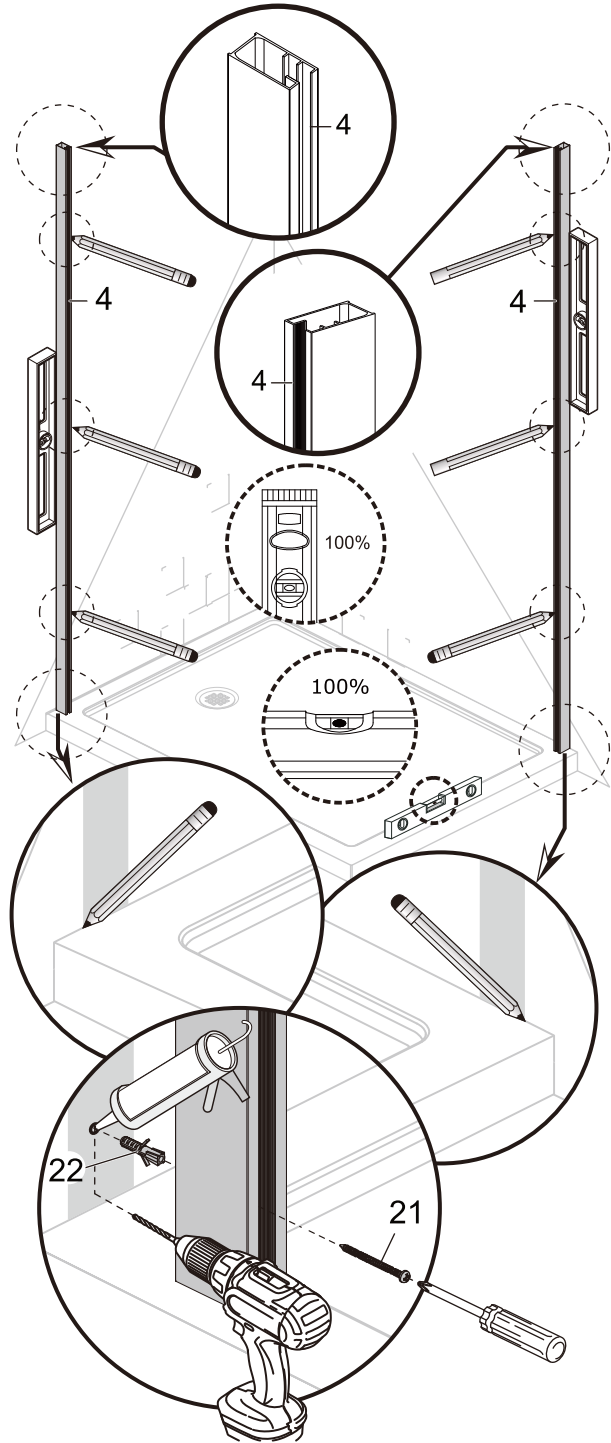

## ISTRUZIONI DI MONTAGGIO

1. "BARCLAY" PORTA SCORREVOLE 2 ANTE 8mm H200cm
2. LATO FISSO PER SERIE "BARCLAY" 8mm H200cm

**NOTA IMPORTANTE:** Durante il montaggio, tenere i bambini lontano dall'area di lavoro. Tenere i materiali di imballaggio (sacchetti di plastica, cartoni, ecc) e la minuteria lontano dalla portata dei bambini. Pericolo di soffocamento.

# VERSION 2

1

L=1000mm	X=970-1005mm
L=1100mm	X=1070-1105mm
L=1200mm	X=1170-1205mm
L=1300mm	X=1270-1305mm
L=1400mm	X=1370-1405mm
L=1500mm	X=1470-1505mm
L=1600mm	X=1570-1605mm
L=1700mm	X=1670-1705mm

K=800mm	Y=770-795mm
K=900mm	Y=870-895mm
K=1000mm	Y=970-995mm