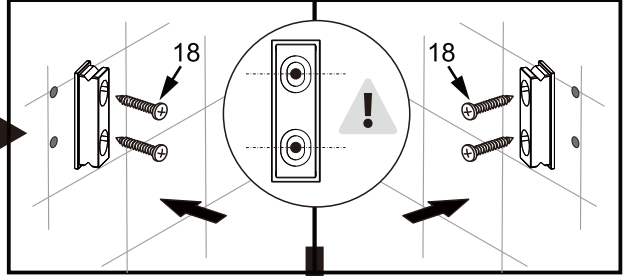

## ISTRUZIONI DI MONTAGGIO

1. "BARCLAY" PORTA SCORREVOLE 2 ANTE 8mm H200cm
2. LATO FISSO PER SERIE "BARCLAY" 8mm H200cm

**NOTA IMPORTANTE:** Durante il montaggio, tenere i bambini lontano dall'area di lavoro. Tenere i materiali di imballaggio (sacchetti di plastica, cartoni, ecc) e la minuteria lontano dalla portata dei bambini. Pericolo di soffocamento.

X1

[24]

X2

[25]

3M  
X1

1

L=1000mm	X=970-1000mm
L=1100mm	X=1070-1100mm
L=1200mm	X=1170-1200mm
L=1300mm	X=1270-1300mm
L=1400mm	X=1370-1400mm
L=1500mm	X=1470-1500mm
L=1600mm	X=1570-1600mm
L=1700mm	X=1670-1700mm

2

SINISTRA Apertura

DESTRA Apertura

3

4

5

6

7