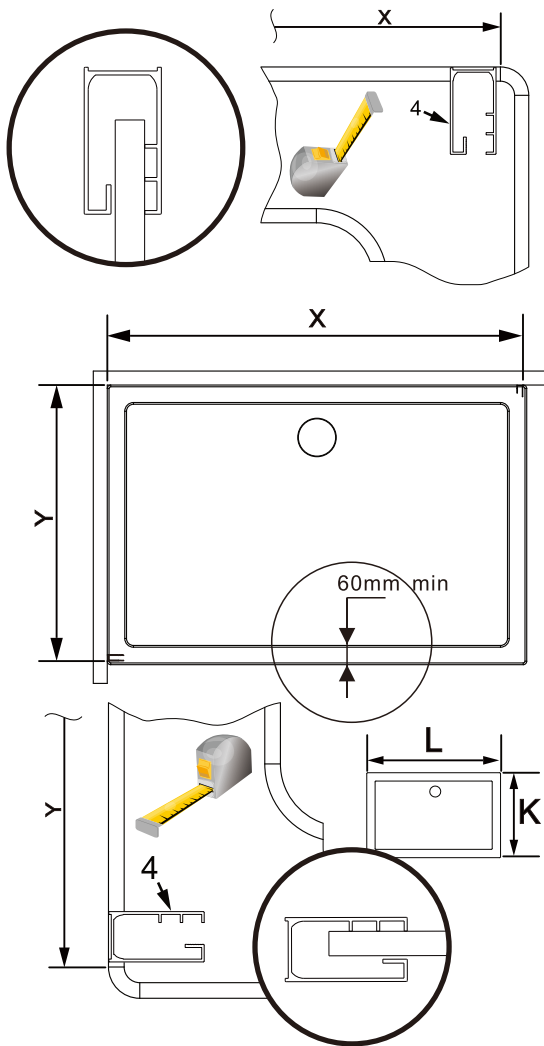

## ISTRUZIONI DI MONTAGGIO

1. "BARCLAY" PORTA SCORREVOLE 2 ANTE 8mm H200cm
2. LATO FISSO PER SERIE "BARCLAY" 8mm H200cm

**NOTA IMPORTANTE:** Durante il montaggio, tenere i bambini lontano dall'area di lavoro. Tenere i materiali di imballaggio (sacchetti di plastica, cartoni, ecc) e la minuteria lontano dalla portata dei bambini. Pericolo di soffocamento.

X1

[24]

X2

[25]

3M  
X1

1

L=1000mm	X=970-1000mm
L=1100mm	X=1070-1100mm
L=1200mm	X=1170-1200mm
L=1300mm	X=1270-1300mm
L=1400mm	X=1370-1400mm
L=1500mm	X=1470-1500mm
L=1600mm	X=1570-1600mm
L=1700mm	X=1670-1700mm

2

SINISTRA Apertura

DESTRA Apertura

3

4

5

6

7

# VERSION 2

1

L=1000mm	X=970-1005mm
L=1100mm	X=1070-1105mm
L=1200mm	X=1170-1205mm
L=1300mm	X=1270-1305mm
L=1400mm	X=1370-1405mm
L=1500mm	X=1470-1505mm
L=1600mm	X=1570-1605mm
L=1700mm	X=1670-1705mm

K=800mm	Y=770-795mm
K=900mm	Y=870-895mm
K=1000mm	Y=970-995mm