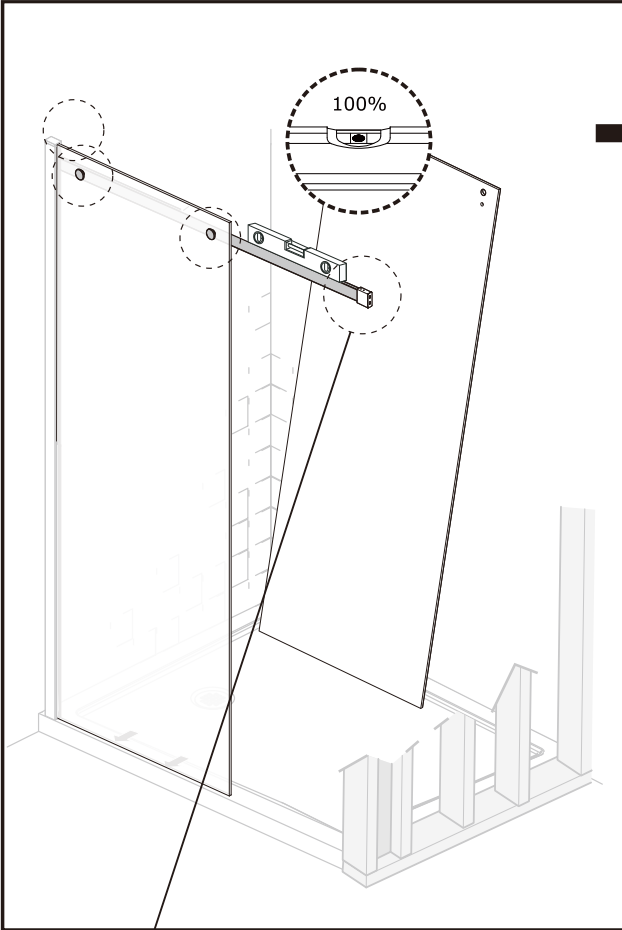

## ISTRUZIONI DI MONTAGGIO

1. "BARCLAY" PORTA SCORREVOLE 2 ANTE 8mm H200cm
2. LATO FISSO PER SERIE "BARCLAY" 8mm H200cm

**NOTA IMPORTANTE:** Durante il montaggio, tenere i bambini lontano dall'area di lavoro. Tenere i materiali di imballaggio (sacchetti di plastica, cartoni, ecc) e la minuteria lontano dalla portata dei bambini. Pericolo di soffocamento.

2

SINISTRA Apertura

DESTRA Apertura

3

4

5

6

7

# VERSION 2

1

L=1000mm	X=970-1005mm
L=1100mm	X=1070-1105mm
L=1200mm	X=1170-1205mm
L=1300mm	X=1270-1305mm
L=1400mm	X=1370-1405mm
L=1500mm	X=1470-1505mm
L=1600mm	X=1570-1605mm
L=1700mm	X=1670-1705mm

K=800mm	Y=770-795mm
K=900mm	Y=870-895mm
K=1000mm	Y=970-995mm