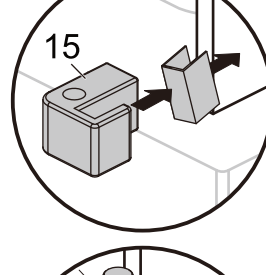

## ISTRUZIONI DI MONTAGGIO

1. "BARCLAY" PORTA SCORREVOLE 2 ANTE 8mm H200cm
2. LATO FISSO PER SERIE "BARCLAY" 8mm H200cm

**NOTA IMPORTANTE:** Durante il montaggio, tenere i bambini lontano dall'area di lavoro. Tenere i materiali di imballaggio (sacchetti di plastica, cartoni, ecc) e la minuteria lontano dalla portata dei bambini. Pericolo di soffocamento.

# VERSION 2

1

L=1000mm	X=970-1005mm
L=1100mm	X=1070-1105mm
L=1200mm	X=1170-1205mm
L=1300mm	X=1270-1305mm
L=1400mm	X=1370-1405mm
L=1500mm	X=1470-1505mm
L=1600mm	X=1570-1605mm
L=1700mm	X=1670-1705mm

K=800mm	Y=770-795mm
K=900mm	Y=870-895mm
K=1000mm	Y=970-995mm

2

3

4

5

6

TYPE1

TYPE2

7