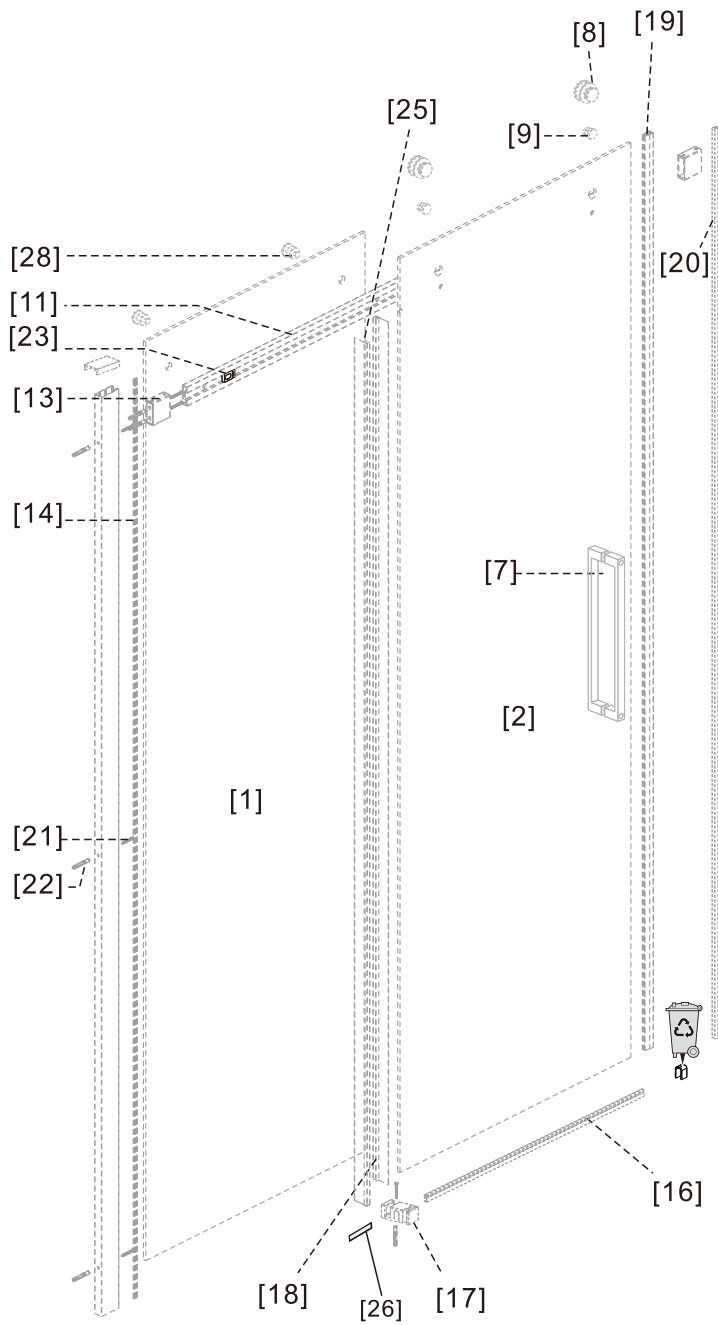

## ISTRUZIONI DI MONTAGGIO

1. "BARCLAY" PORTA SCORREVOLE 2 ANTE 8mm H200cm
2. LATO FISSO PER SERIE "BARCLAY" 8mm H200cm

**NOTA IMPORTANTE:** Durante il montaggio, tenere i bambini lontano dall'area di lavoro. Tenere i materiali di imballaggio (sacchetti di plastica, cartoni, ecc) e la minuteria lontano dalla portata dei bambini. Pericolo di soffocamento.

X1

[24]

X2

[25]

3M  
X1

1

L=1000mm	X=970-1000mm
L=1100mm	X=1070-1100mm
L=1200mm	X=1170-1200mm
L=1300mm	X=1270-1300mm
L=1400mm	X=1370-1400mm
L=1500mm	X=1470-1500mm
L=1600mm	X=1570-1600mm
L=1700mm	X=1670-1700mm

8

9

10

# VERSION 2

1

L=1000mm	X=970-1005mm
L=1100mm	X=1070-1105mm
L=1200mm	X=1170-1205mm
L=1300mm	X=1270-1305mm
L=1400mm	X=1370-1405mm
L=1500mm	X=1470-1505mm
L=1600mm	X=1570-1605mm
L=1700mm	X=1670-1705mm

K=800mm	Y=770-795mm
K=900mm	Y=870-895mm
K=1000mm	Y=970-995mm