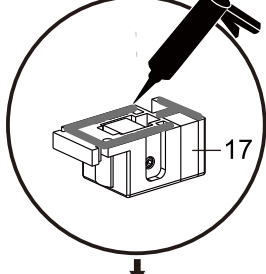

## ISTRUZIONI DI MONTAGGIO

1. "BARCLAY" PORTA SCORREVOLE 2 ANTE 8mm H200cm
2. LATO FISSO PER SERIE "BARCLAY" 8mm H200cm

**NOTA IMPORTANTE:** Durante il montaggio, tenere i bambini lontano dall'area di lavoro. Tenere i materiali di imballaggio (sacchetti di plastica, cartoni, ecc) e la minuteria lontano dalla portata dei bambini. Pericolo di soffocamento.

# VERSION 2

1

L=1000mm	X=970-1005mm
L=1100mm	X=1070-1105mm
L=1200mm	X=1170-1205mm
L=1300mm	X=1270-1305mm
L=1400mm	X=1370-1405mm
L=1500mm	X=1470-1505mm
L=1600mm	X=1570-1605mm
L=1700mm	X=1670-1705mm

K=800mm	Y=770-795mm
K=900mm	Y=870-895mm
K=1000mm	Y=970-995mm

2

3

4

5

6

TYPE1

TYPE2

7