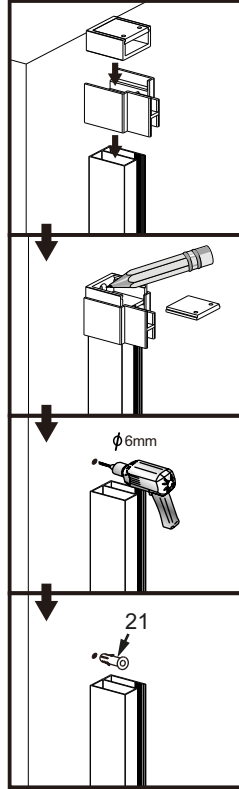

## ISTRUZIONI DI MONTAGGIO

1. "FILANTA ONE" PORTA SCORREVOLE 2 ANTE 8mm H200cm
2. LATO FISSO PER SERIE "FILANTA ONE" & "FILANTA DOUBLE"  
8mm H200cm

**NOTA IMPORTANTE:** Durante il montaggio, tenere i bambini lontano dall'area di lavoro. Tenere i materiali di imballaggio (sacchetti di plastica, cartoni, ecc) e la minuteria lontano dalla portata dei bambini. Pericolo di soffocamento.

1

L=1000mm	X=970-990mm
L=1100mm	X=1070-1090mm
L=1200mm	X=1170-1190mm
L=1300mm	X=1270-1290mm
L=1400mm	X=1370-1390mm
L=1500mm	X=1470-1490mm
L=1600mm	X=1570-1590mm

2

3

4

4

5

6

[23]

X1

[24]

X1

[25]

M6x8  
X3

[26]

M4x8  
X2

[27]

X1

[28]

X2

[29]

X4

1

2