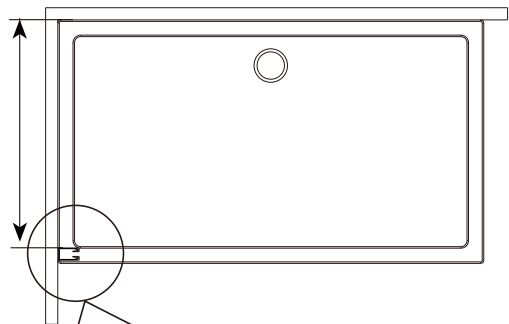

I X B O X[®]
shower

W E T F O R F U N

ISTRUZIONI DI MONTAGGIO

1. "IRIS LINE" WALK-IN 8mm H200cm

NOTA IMPORTANTE: Durante il montaggio, tenere i bambini lontano dall'area di lavoro. Tenere i materiali di imballaggio (sacchetti di plastica, cartoni, ecc) e la minuteria lontano dalla portata dei bambini. Pericolo di soffocamento.

ST3.5X30

X1

[9]

ST 4X20

X2

1

2

3