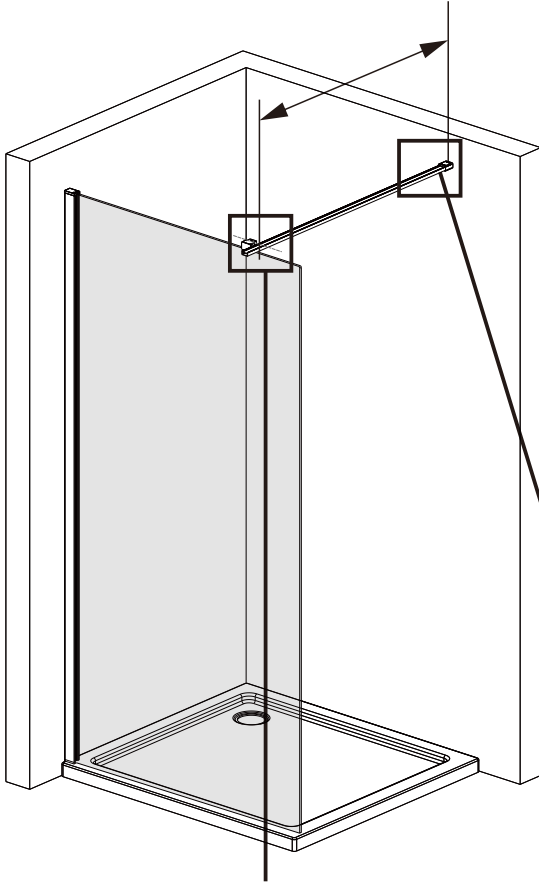

I X B O X[®]
shower

W E T F O R F U N

ISTRUZIONI DI MONTAGGIO

1. "IRIS LINE" WALK-IN 8mm H200cm

NOTA IMPORTANTE: Durante il montaggio, tenere i bambini lontano dall'area di lavoro. Tenere i materiali di imballaggio (sacchetti di plastica, cartoni, ecc) e la minuteria lontano dalla portata dei bambini. Pericolo di soffocamento.

ST3.5X30

X1

[9]

ST 4X20

X2

1

2

3