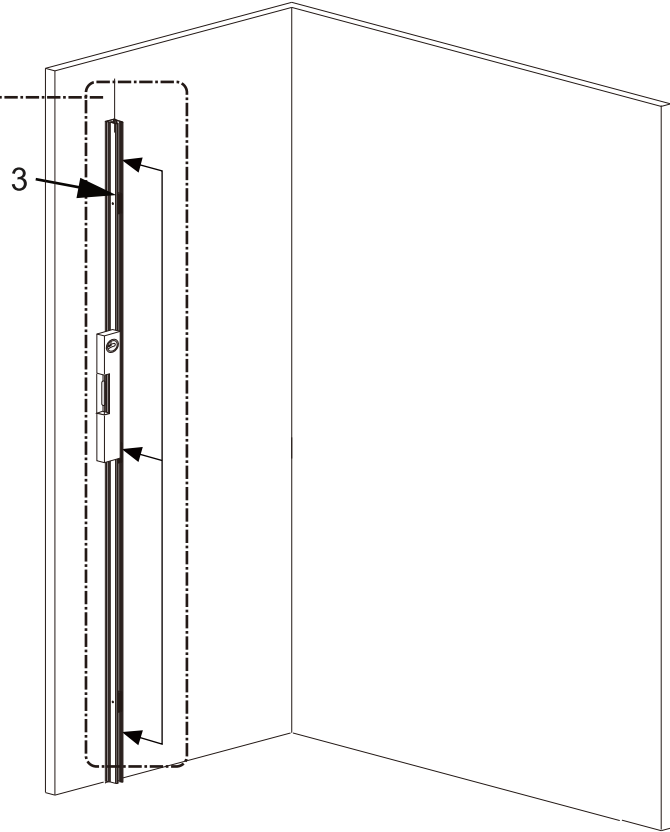

I X B O X[®]
shower

W E T F O R F U N

ISTRUZIONI DI MONTAGGIO

1. "IRIS LINE" WALK-IN 8mm H200cm

NOTA IMPORTANTE: Durante il montaggio, tenere i bambini lontano dall'area di lavoro. Tenere i materiali di imballaggio (sacchetti di plastica, cartoni, ecc) e la minuteria lontano dalla portata dei bambini. Pericolo di soffocamento.

ST3.5X30

X1

[9]

ST 4X20

X2

1

2

3