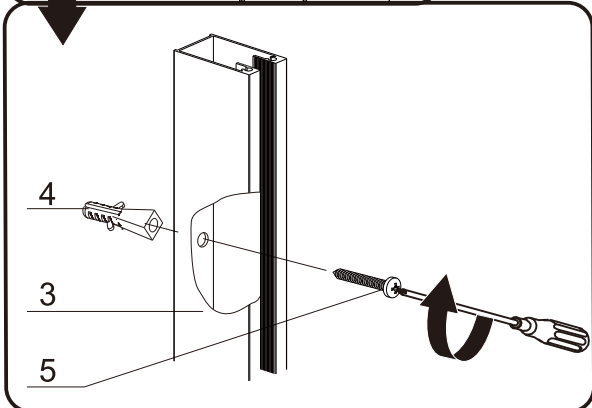

I X B O X[®]
shower

W E T F O R F U N

ISTRUZIONI DI MONTAGGIO

1. "IRIS LINE" WALK-IN 8mm H200cm

NOTA IMPORTANTE: Durante il montaggio, tenere i bambini lontano dall'area di lavoro. Tenere i materiali di imballaggio (sacchetti di plastica, cartoni, ecc) e la minuteria lontano dalla portata dei bambini. Pericolo di soffocamento.

ST3.5X30

X1

[9]

ST 4X20

X2

1

2

3