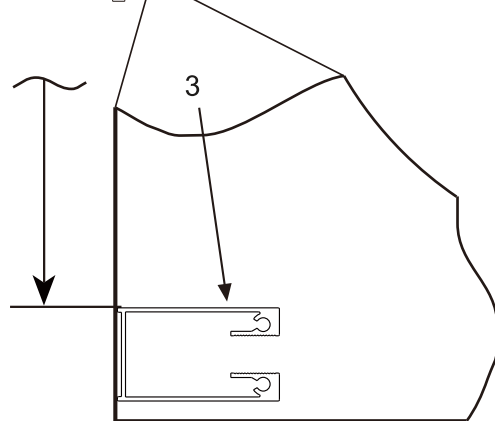

I X B O X[®]
shower

W E T F O R F U N

ISTRUZIONI DI MONTAGGIO

1. "IRIS LINE" WALK-IN 8mm H200cm

NOTA IMPORTANTE: Durante il montaggio, tenere i bambini lontano dall'area di lavoro. Tenere i materiali di imballaggio (sacchetti di plastica, cartoni, ecc) e la minuteria lontano dalla portata dei bambini. Pericolo di soffocamento.

ST3.5X30

X1

[9]

ST 4X20

X2

1

2

3