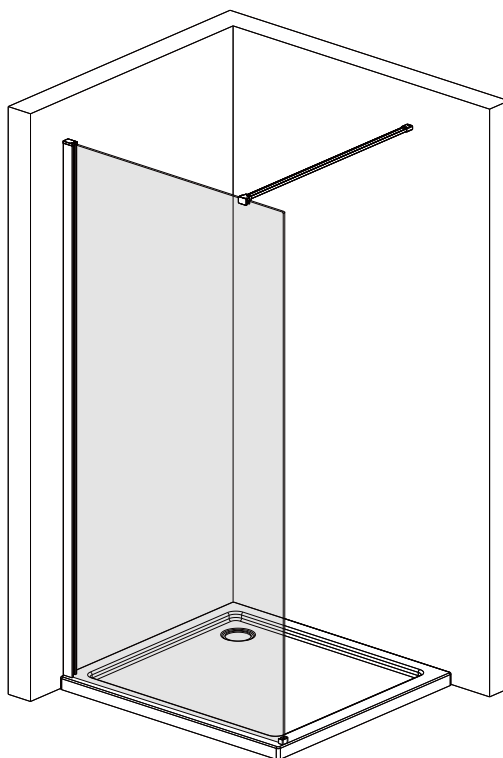

I X B O X[®]
shower

W E T F O R F U N

ISTRUZIONI DI MONTAGGIO

1. "IRIS LINE" WALK-IN 8mm H200cm

NOTA IMPORTANTE: Durante il montaggio, tenere i bambini lontano dall'area di lavoro. Tenere i materiali di imballaggio (sacchetti di plastica, cartoni, ecc) e la minuteria lontano dalla portata dei bambini. Pericolo di soffocamento.