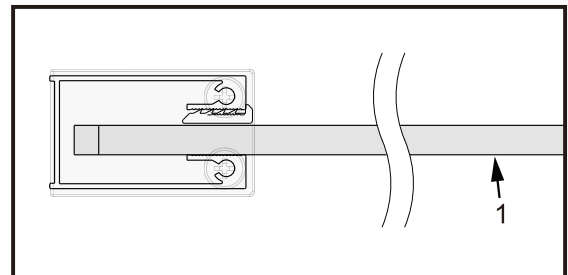

I X B O X[®]
shower

W E T F O R F U N

ISTRUZIONI DI MONTAGGIO

1. "IRIS LINE" WALK-IN 8mm H200cm

NOTA IMPORTANTE: Durante il montaggio, tenere i bambini lontano dall'area di lavoro. Tenere i materiali di imballaggio (sacchetti di plastica, cartoni, ecc) e la minuteria lontano dalla portata dei bambini. Pericolo di soffocamento.

ST3.5X30

X1

[9]

ST 4X20

X2

1

2

3