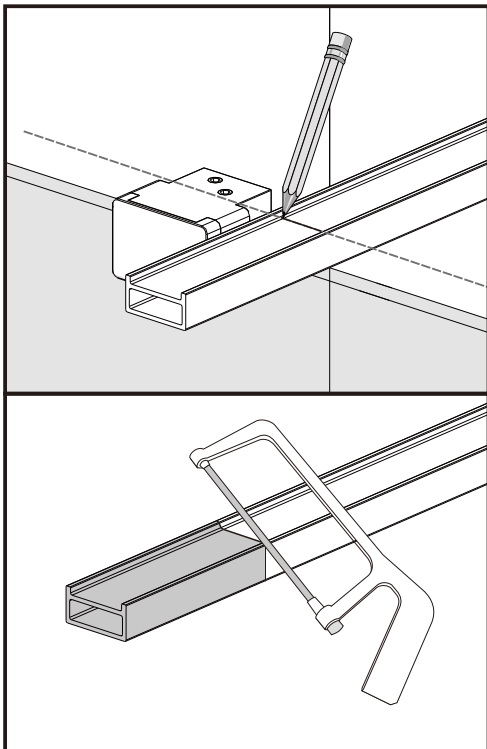

I X B O X[®]
shower

W E T F O R F U N

ISTRUZIONI DI MONTAGGIO

1. "IRIS LINE" WALK-IN 8mm H200cm

NOTA IMPORTANTE: Durante il montaggio, tenere i bambini lontano dall'area di lavoro. Tenere i materiali di imballaggio (sacchetti di plastica, cartoni, ecc) e la minuteria lontano dalla portata dei bambini. Pericolo di soffocamento.

ST3.5X30

X1

[9]

ST 4X20

X2

1

2

3