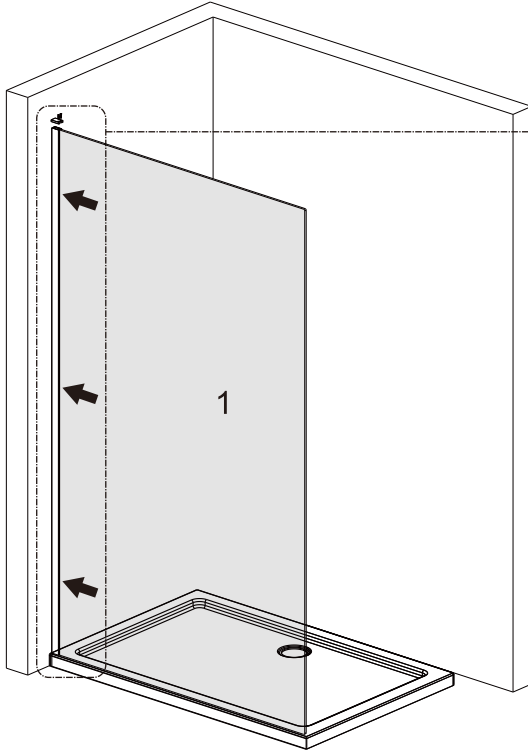

I X B O X[®]
shower

W E T F O R F U N

ISTRUZIONI DI MONTAGGIO

1. "IRIS LINE" WALK-IN 8mm H200cm

NOTA IMPORTANTE: Durante il montaggio, tenere i bambini lontano dall'area di lavoro. Tenere i materiali di imballaggio (sacchetti di plastica, cartoni, ecc) e la minuteria lontano dalla portata dei bambini. Pericolo di soffocamento.

ST3.5X30

X1

[9]

ST 4X20

X2

1

2

3