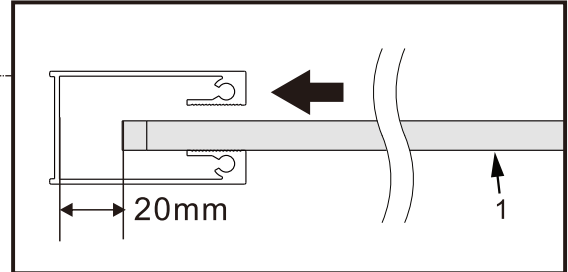

I X B O X[®]
shower

W E T F O R F U N

ISTRUZIONI DI MONTAGGIO

1. "IRIS LINE" WALK-IN 8mm H200cm

NOTA IMPORTANTE: Durante il montaggio, tenere i bambini lontano dall'area di lavoro. Tenere i materiali di imballaggio (sacchetti di plastica, cartoni, ecc) e la minuteria lontano dalla portata dei bambini. Pericolo di soffocamento.

ST3.5X30

X1

[9]

ST 4X20

X2

1

2

3