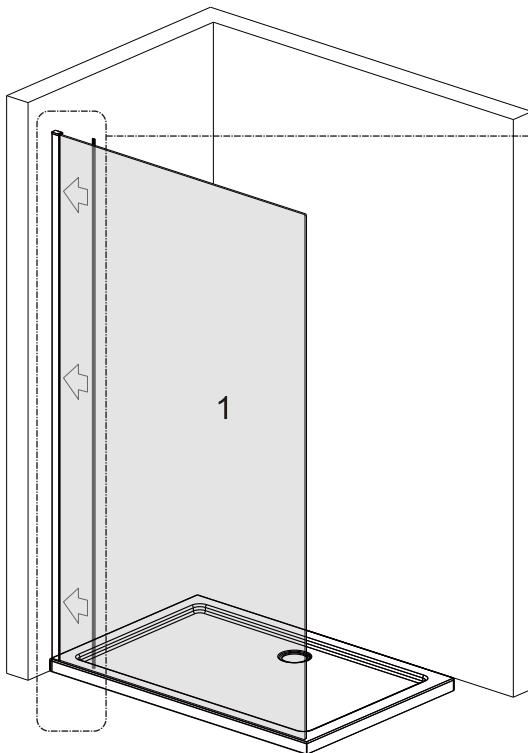

I X B O X[®]
shower

W E T F O R F U N

ISTRUZIONI DI MONTAGGIO

1. "IRIS LINE" WALK-IN 8mm H200cm

NOTA IMPORTANTE: Durante il montaggio, tenere i bambini lontano dall'area di lavoro. Tenere i materiali di imballaggio (sacchetti di plastica, cartoni, ecc) e la minuteria lontano dalla portata dei bambini. Pericolo di soffocamento.

ST3.5X30

X1

[9]

ST 4X20

X2

1

2

3