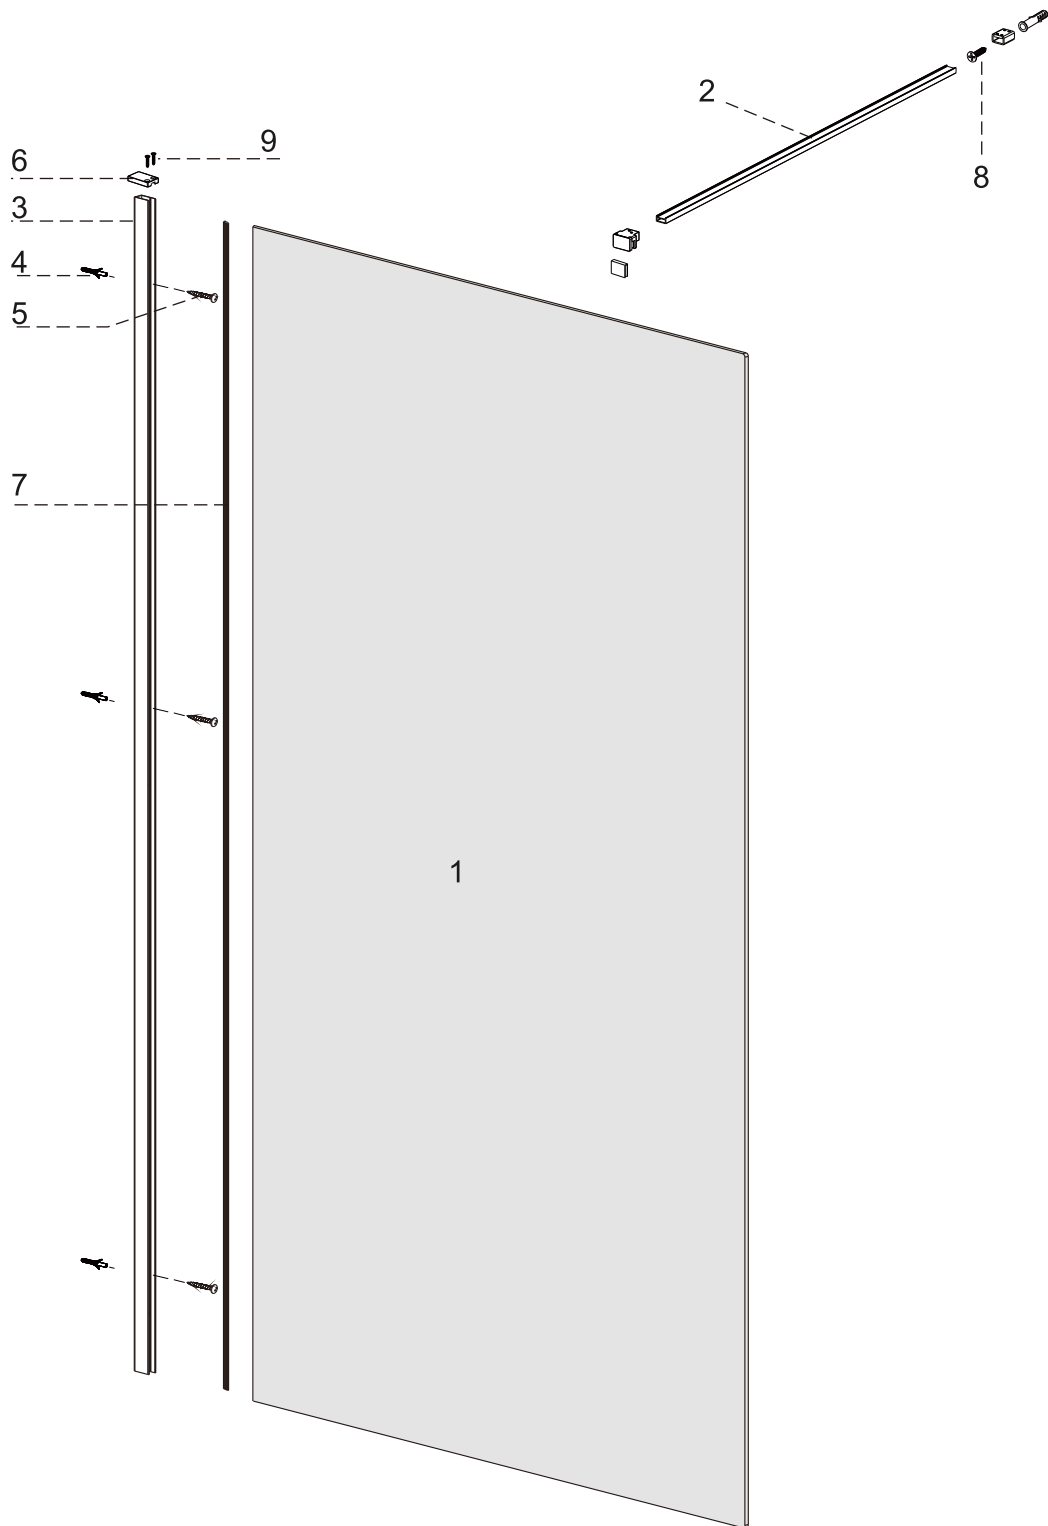

I X B O X[®]
shower

W E T F O R F U N

ISTRUZIONI DI MONTAGGIO

1. "IRIS LINE" WALK-IN 8mm H200cm

NOTA IMPORTANTE: Durante il montaggio, tenere i bambini lontano dall'area di lavoro. Tenere i materiali di imballaggio (sacchetti di plastica, cartoni, ecc) e la minuteria lontano dalla portata dei bambini. Pericolo di soffocamento.

ST3.5X30

X1

[9]

ST 4X20

X2

1

2

3