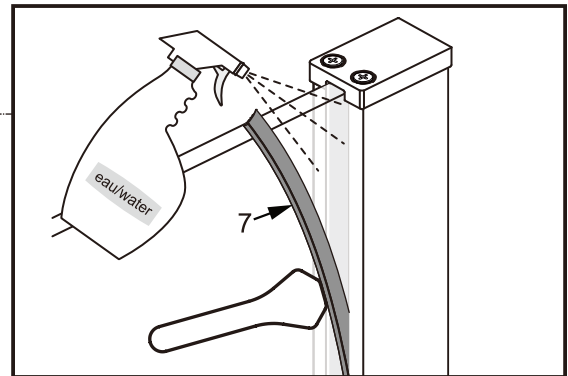

I X B O X[®]
shower

W E T F O R F U N

ISTRUZIONI DI MONTAGGIO

1. "IRIS LINE" WALK-IN 8mm H200cm

NOTA IMPORTANTE: Durante il montaggio, tenere i bambini lontano dall'area di lavoro. Tenere i materiali di imballaggio (sacchetti di plastica, cartoni, ecc) e la minuteria lontano dalla portata dei bambini. Pericolo di soffocamento.

ST3.5X30

X1

[9]

ST 4X20

X2

1

2

3