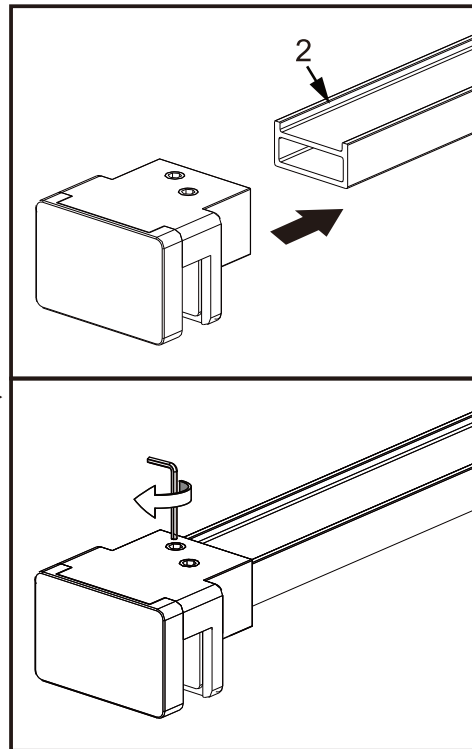

I X B O X[®]
shower

W E T F O R F U N

ISTRUZIONI DI MONTAGGIO

1. "IRIS LINE" WALK-IN 8mm H200cm

NOTA IMPORTANTE: Durante il montaggio, tenere i bambini lontano dall'area di lavoro. Tenere i materiali di imballaggio (sacchetti di plastica, cartoni, ecc) e la minuteria lontano dalla portata dei bambini. Pericolo di soffocamento.

ST3.5X30

X1

[9]

ST 4X20

X2

1

2

3