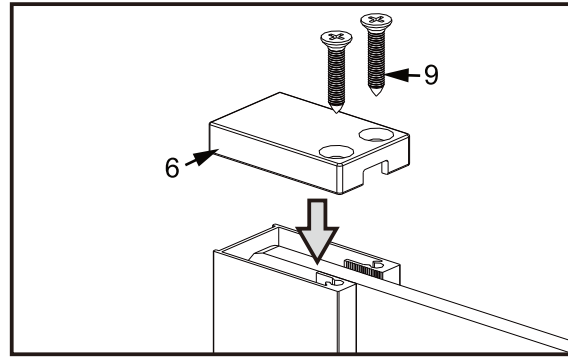

I X B O X[®]
shower

W E T F O R F U N

ISTRUZIONI DI MONTAGGIO

1. "IRIS LINE" WALK-IN 8mm H200cm

NOTA IMPORTANTE: Durante il montaggio, tenere i bambini lontano dall'area di lavoro. Tenere i materiali di imballaggio (sacchetti di plastica, cartoni, ecc) e la minuteria lontano dalla portata dei bambini. Pericolo di soffocamento.

ST3.5X30

X1

[9]

ST 4X20

X2

1

2

3