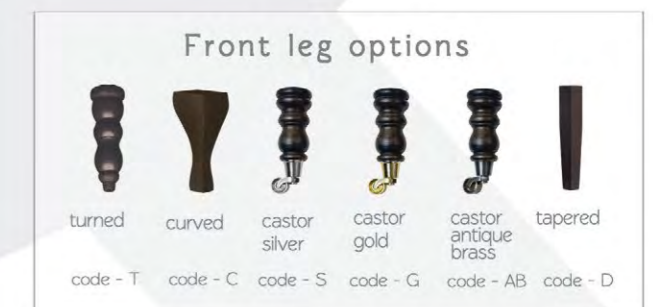

Chaise Longue

Fabric: NC-7171
Leather: ML-7171

Width	75 cm
Depth	145 cm
Height	92 cm
Seat Height	49 cm
Arm Height	62 cm
Net Weight	33 kg
CBM	1,06 m³
Min. Fabric (linear m.)	4 m
Min. Leather (sq.m.)	6,5 sq.m
Seat Comfort	medium