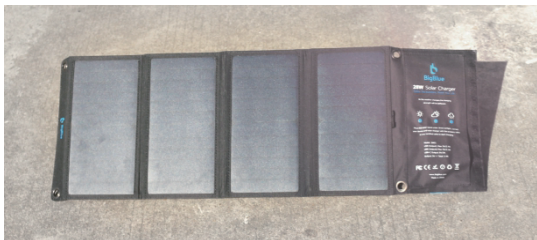

操作説明：

1. ソーラーパネルを広げて、直射日光の当たる場所に置いてください。