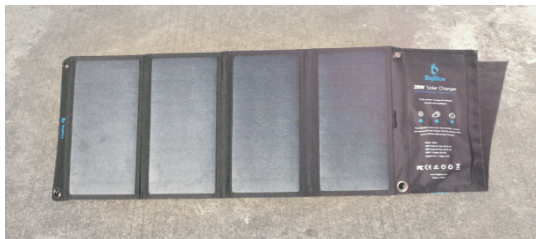

## Introducción

El panel solar BigBlue 28W está equipado con salida USB con 3 puertos y toma de accesorios, capaz de cargar la mayoría de sus dispositivos, incluido el teléfono celular, la tableta. Aparte de eso, su tecnología Smart Power + puede identificar de forma inteligente la corriente requerida de los dispositivos conectados para un rendimiento de carga óptimo.

## Guía de Operación

Paso 1: despliegue el panel solar. Colóquelo bajo la luz solar directa y asegúrese de que esté orientado hacia el sol.

Paso 2: Conecte el dispositivo o aparato electrónico al puerto de salida USB de la toma de accesorios. La luz indicadora roja estaría encendida mientras carga sus dispositivos y electrodomésticos.