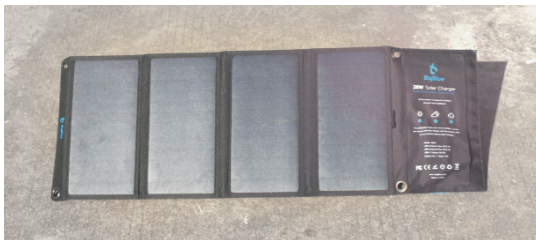

## Introduzione

Il pannello solare BigBlue da 28W è dotato di uscita USB con 3 porte e presa per accessori, in grado di caricare la maggior parte dei tuoi dispositivi, tra cui cellulare, tablet. Oltre a ciò, la sua tecnologia Smart Power + può identificare in modo intelligente la corrente richiesta dei dispositivi collegati per prestazioni di ricarica ottimali.

## Guida Operativa

Passaggio 1: aprire il pannello solare. Posizionalo sotto la luce solare diretta e assicurati che sia rivolto verso il sole.

Passaggio 2: Collegare il dispositivo elettronico o l'apparecchio alla porta di uscita USB della presa per accessori. La spia rossa si accenderà durante la ricarica di dispositivi ed elettrodomestici.