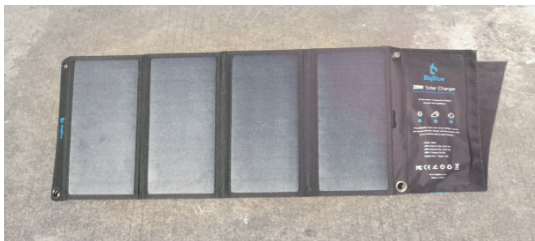

Vielen Dank, dass Sie sich für BigBlue entschieden haben. Bitte lesen Sie die Anweisungen vor Gebrauch sorgfältig durch.

Einführung

Das BigBlue 28W Solarpanel ist mit einem USB-Ausgang mit 3 Anschlüssen und einer Zubehörbuchse ausgestattet, über die die meisten Ihrer Geräte, einschließlich Mobiltelefone und Tablets, aufgeladen werden können. Darüber hinaus seine Smart Power + Technologie Intelligente Identifizierung des Stroms, der von angeschlossenen Geräten für eine optimale Ladeleistung benötigt wird.

①

②

③

④

Zubehör

- ① 1 x USB A zu Typ C Kabel
- ② 4 x Karabinerhaken
- ③ 1 x Benutzerhandbuch
- ④ 1 x Garantiekarte

Bedienungsanleitung

Schritt 1: Klappen Sie das Solarpanel auf. Stellen Sie es direktem Sonnenlicht aus und achten Sie darauf, dass es der Sonne zugewandt ist.