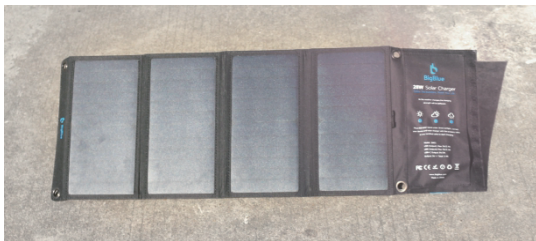

## Introduction

Le panneau solaire BigBlue 28W est équipé d'une sortie USB avec 3 ports et une prise pour accessoires, capable de charger la plupart de vos appareils, y compris téléphone portable, tablette. En dehors de cela, sa technologie Smart Power + Identification intelligent du courant requis des appareils connectés pour des performances de charge optimales.

## Guide de Fonctionnement

Étape 1: dépliez le panneau solaire. Placez-le sous la lumière directe du soleil et assurez-vous qu'il est orienté vers le soleil.

Étape 2: Connectez un appareil électronique ou un appareil au port de sortie USB de la prise pour accessoires. Le voyant rouge serait allumé pendant le chargement de vos appareils et appareils.