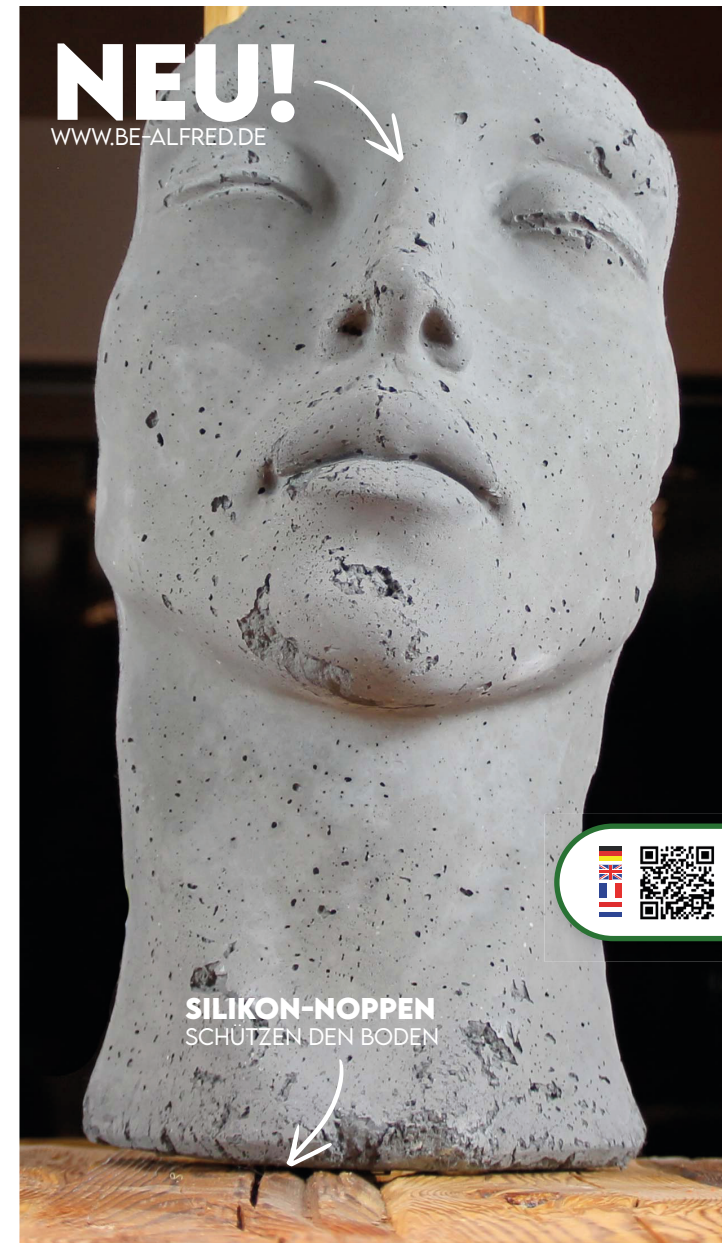

BEALFRED

WANDGESTALTUNG • HOME AND LIVING

NEU!

WWW.BE-ALFRED.DE