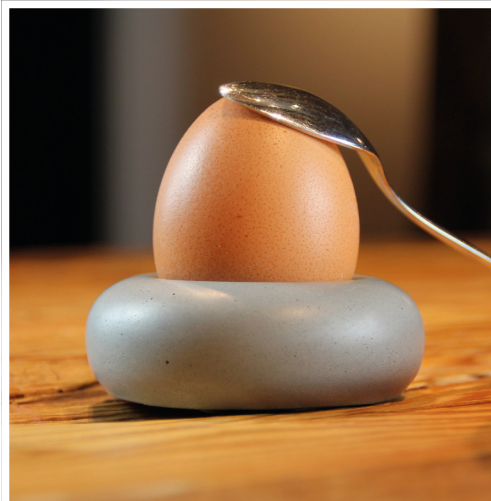

**INDIVIDUELLE
LASERGRAVUR**
BE ALFRED HAT DIE
MÖGLICHKEIT AUSGEWÄHLTE
PRODUKTE ZU
PERSONALISIEREN.
WIR GRAVIEREN SIE DANN MIT
DEINEM GEWÜNSCHTEN MOTIV.

**BETON MUSS NICHT
IMMER GRAU SEIN!**

DIE BE ALFRED BETON-ACCESSOIRES
SIND AUCH IN VERSCHIEDENEN FARBEN
ERHÄLTlich.

GLOW-PAINT

UNSERE PRODUKTE SEHEN NICHT
NUR GUT AUS, SONDERN
ERHELLEN DIR AUCH DEINE
NACHT.

BEALFRED

UNSERE PRODUKTE KÖNNEN SICH IN
FARBE UND STRUKTUR VON DEN
ABBILDUNGEN UNTERSCHIEDEN!

BEALFRED

WANDGESTALTUNG • HOME AND LIVING