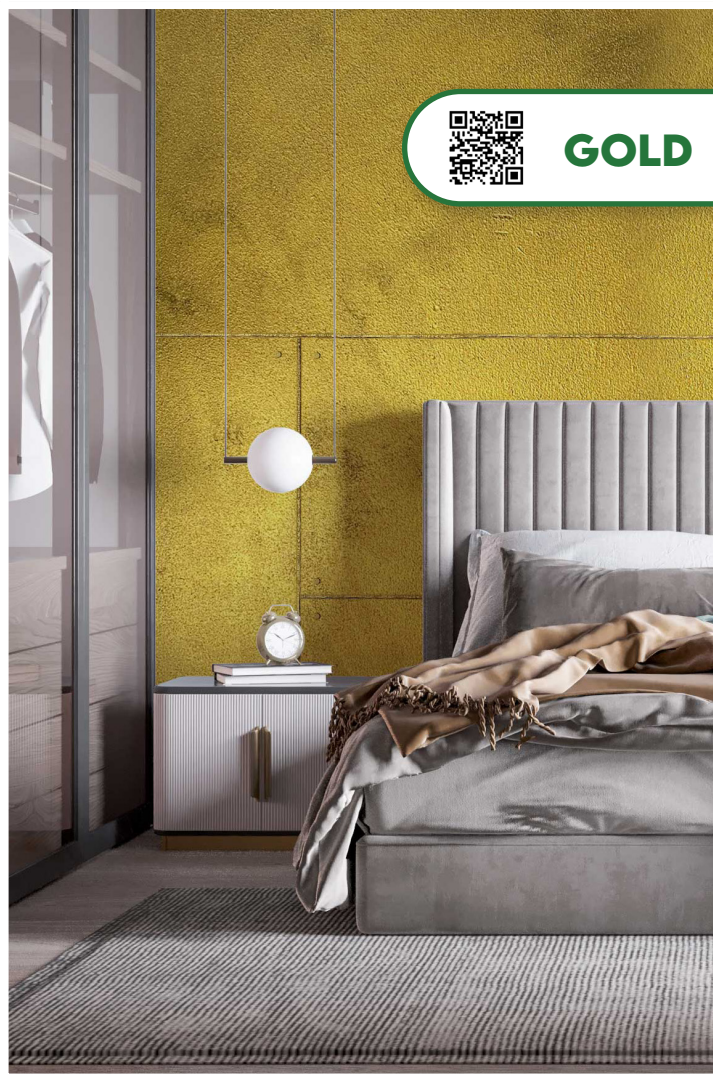

KUPFER

GOLD

- METALLISCHE FARBEN FÜR GRÖßERE WANDFLÄCHE
- UNSERE EFFEKTLASURFARBEN ÜBERZEUGEN AUCH OHNE ELEMENTE
- ZWEI GRUNDIERFARBEN UND EINE EFFEKTLASURFARBE

EFFEKTLASUR-SET

REICHWEITE 25-30 M²

AB €69,90