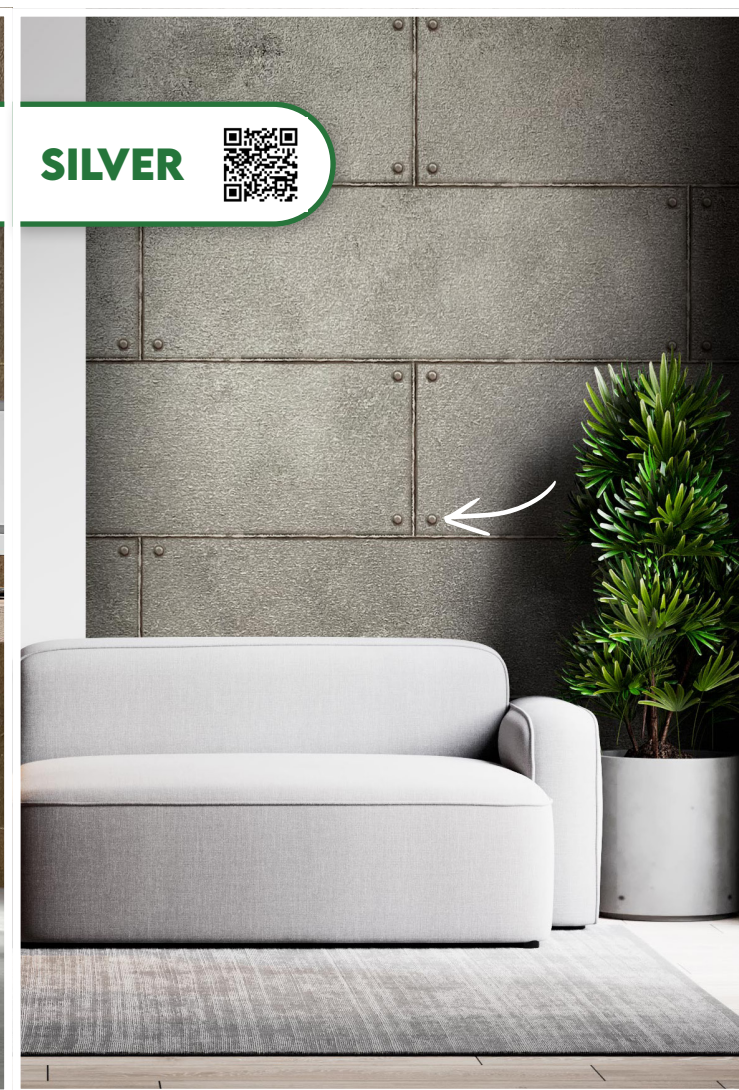

IN 4 EINFACHEN SCHRITTEN ZUM AUTHENTISCHEN INDUSTRIE-LOOK

START ●

SKETCH THE ARRANGEMENT OF ELEMENTS

STEP 01

STEP 02

FIXATE CONCRETE ELEMENTS WITH MOUNTING GLUE

APPLY BLACK PRIMER COLOR

STEP 03

STEP 04

APPLY THIN LAYER OF THE GLAZZ EFFECT COLOR

● YOUR MASTERPIECE

OUR COLORS HAVE THE CHARACTERISTICS

- ✓ WATER REPELLENT
- ✓ ODORLESS
- ✓ WET ABRASION CLASS 1
- ✓ SOLVENT FREE

RUST

SILVER

• AVAILBLE IN DIFFRENT COLORS

STARTER SET

RANGE 10-15 M²

€89,90

VERSAND DURCH **GOGREEN**

- MANY VARIATIONS OF SCREWS AND LATCHES
- FIXATE THE INDIVIDUAL ELEMENTS WHERE YOU WANT THEM
- THE ELEMENTS ARE MADE OF 100% CONCRETE AND ARE LOVINGLY HANDMADE

ELEMENTS

AB €14,90

VERSAND DURCH **GOGREEN**