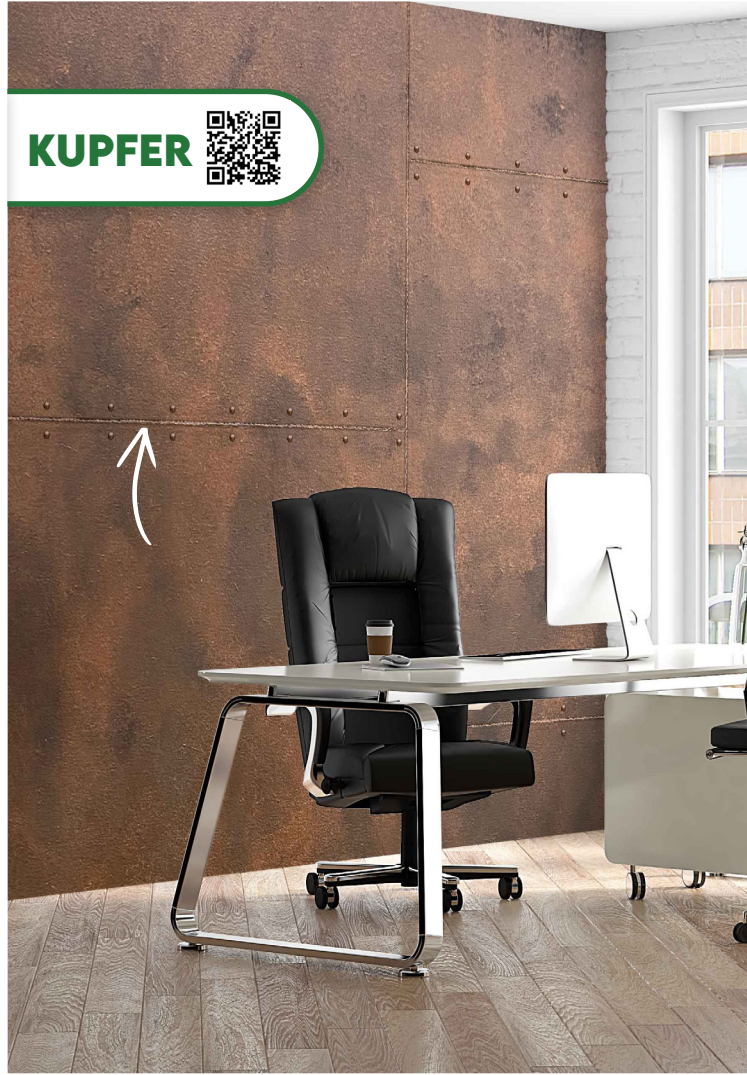

BEALFRED

WANDGESTALTUNG • HOME AND LIVING

DER AUTHENTISCHE INDUSTRIE-LOOK
FÜR DEIN ZUHAUSE!

BEALFRED EINE MARKE DER CUSTOMWALL GMBH
LORENZ-BRAREN-STRASSE 24 // 85229 MARKT INDERSDORF

INFO@BE-ALFRED.COM // WWW.BE-ALFRED.COM