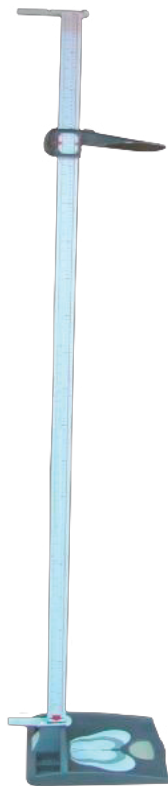

## TALLIMETRO ANALÓGO CON BASE DE PISO HM200P

Badecol facilita el día a día de los usuarios, ofreciéndoles equipos de medición de la línea médica que puede ser usada en todos los consultorios.

### Datos técnicos del producto:

Rango de medición:	14 cm - 210 cm.
Division de escala:	1mm.
Medidas:	40 x 33 x 1000cm.
Escala:	análoga, lectura en centímetros y pulgadas.
Material:PVC resistente,	PVC Alta densidad
Mecánismo:	Portable, fácil de instalar.
Peso:	Peso 3,2kg incluye maletín de transporte.
Clasificación:	I