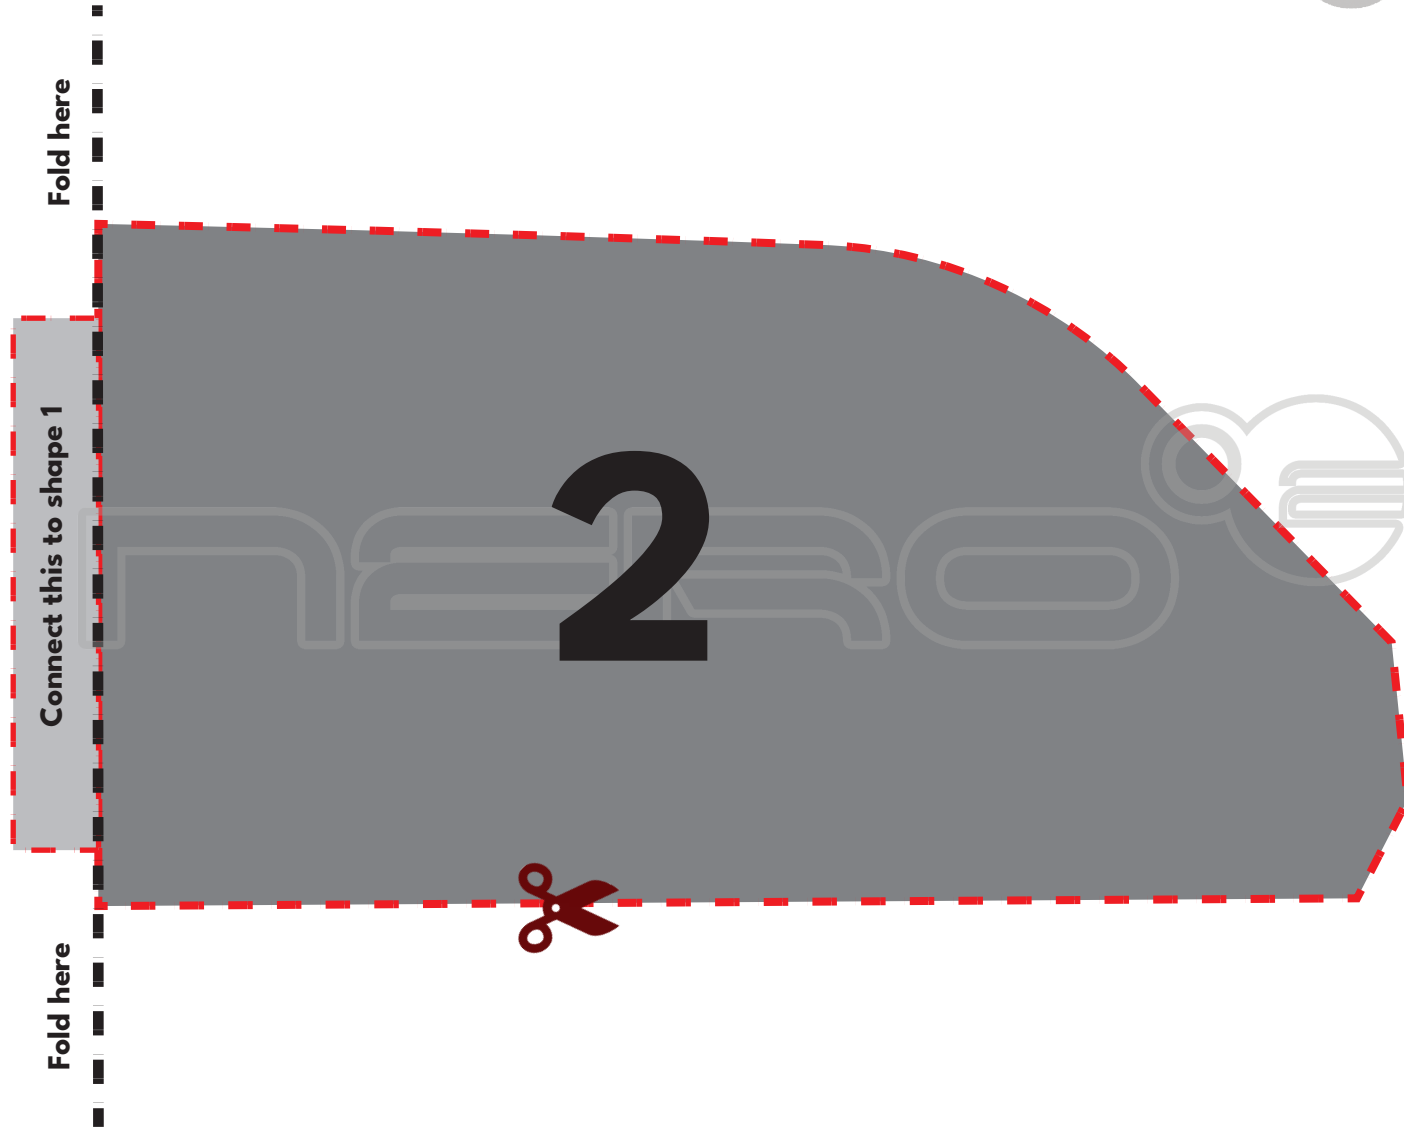

VECTOR

48V/14.4Ah

5cm