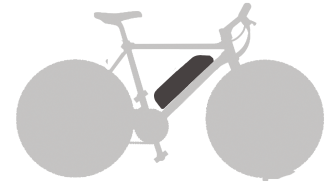

**VECTOR**

**48V/14.4Ah**

5cm