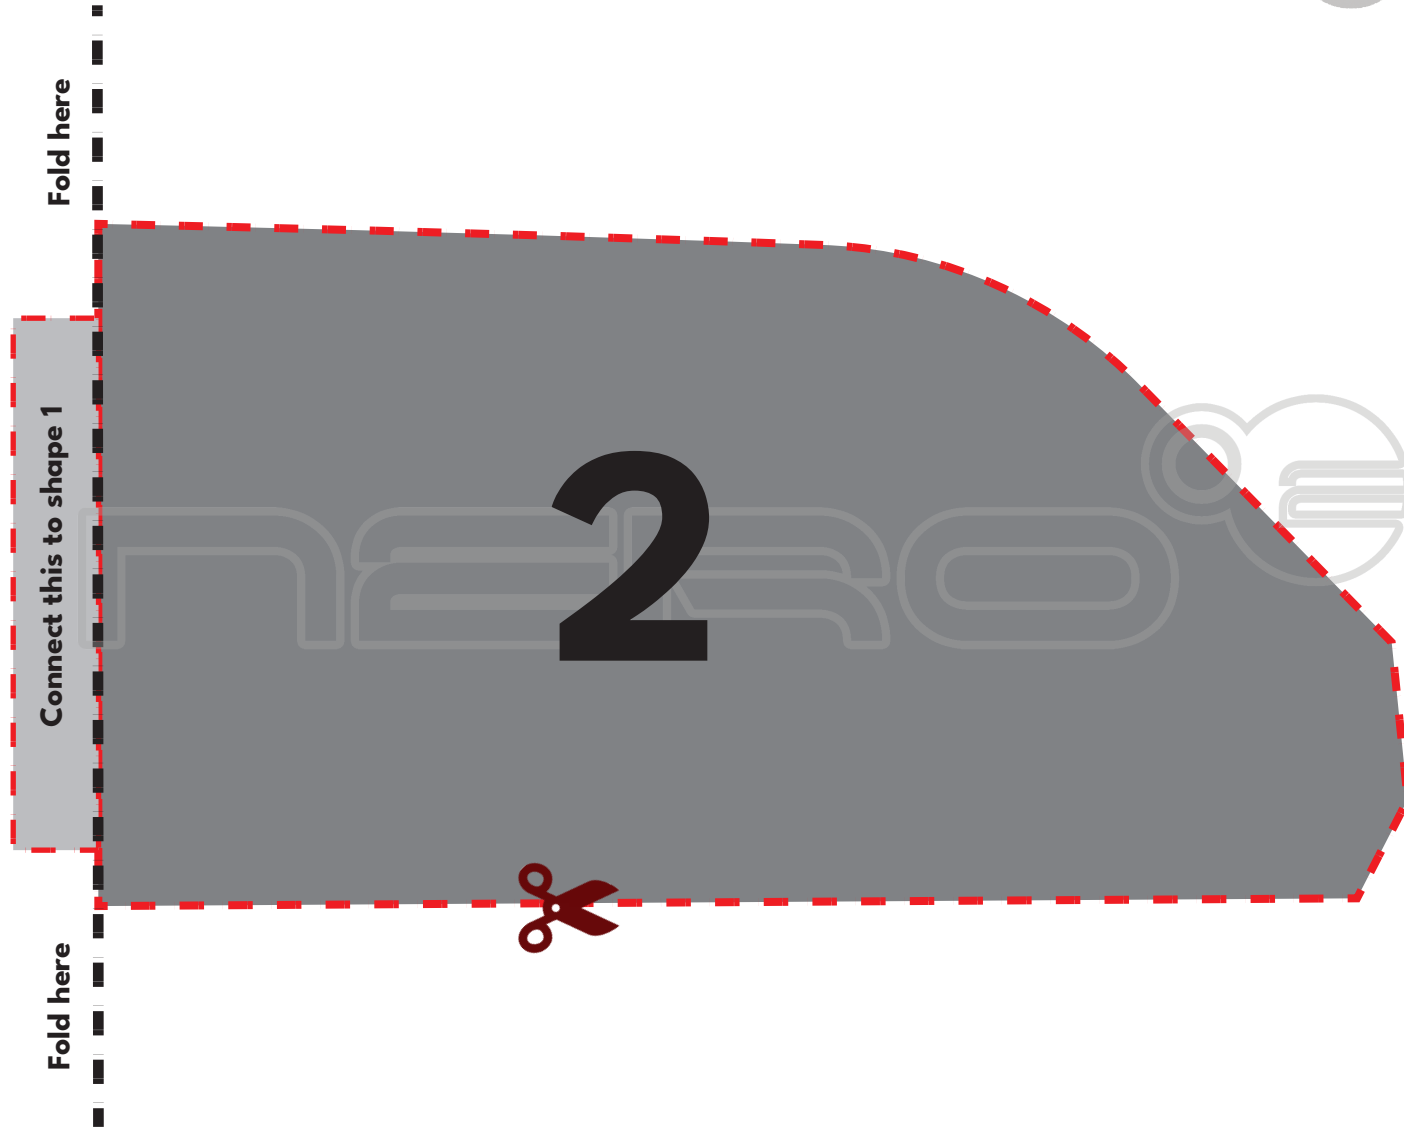

VECTOR

36V/13Ah

5cm