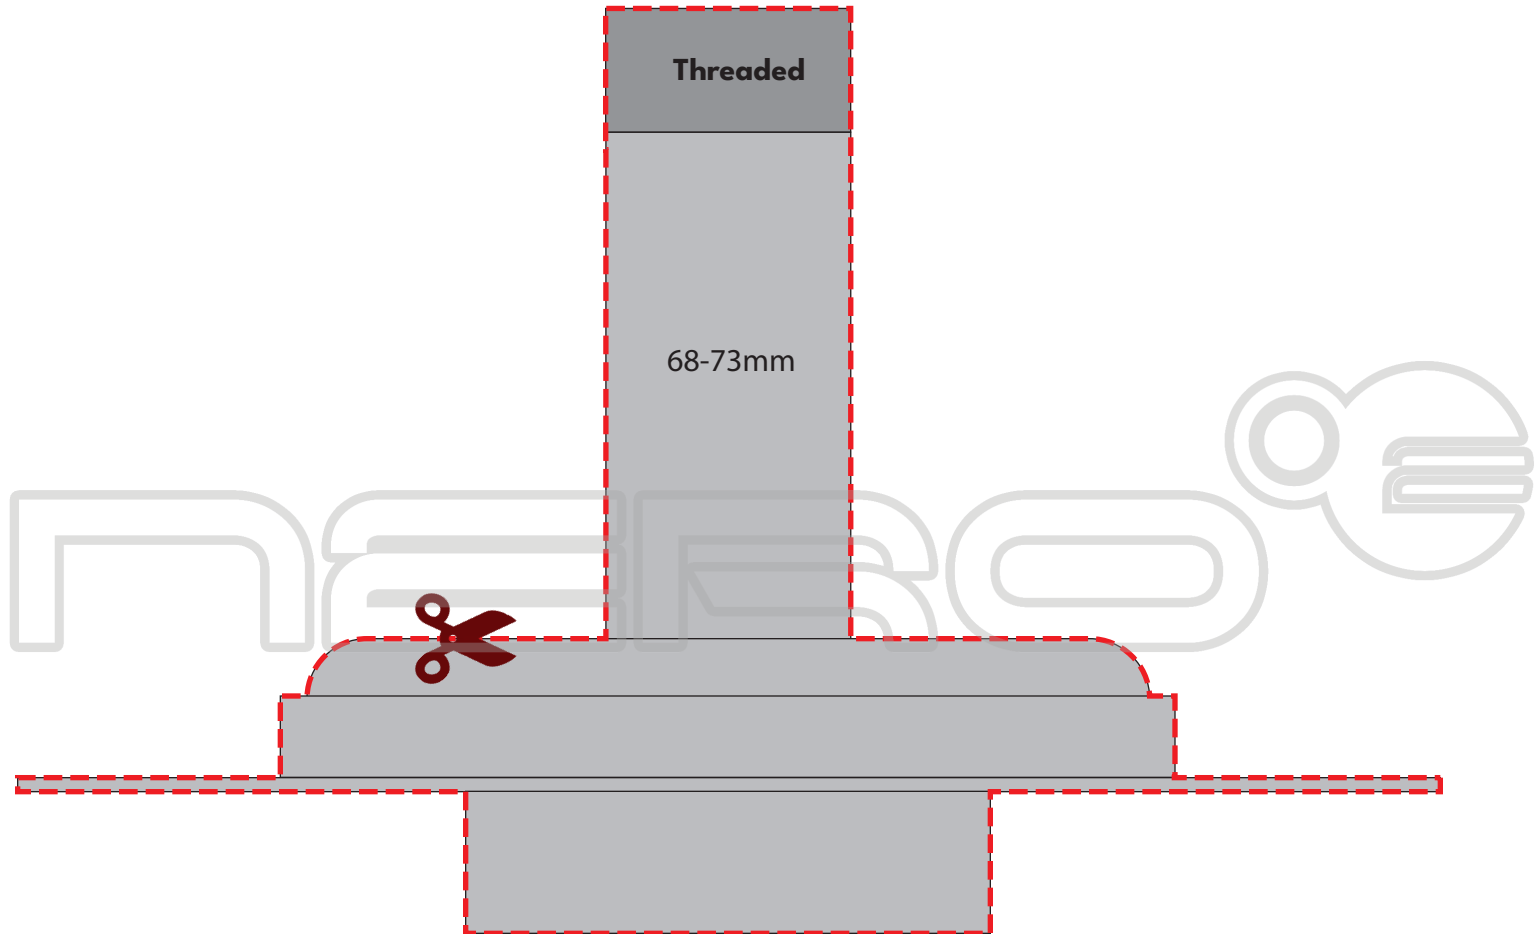

BAFANG

BBS02B

1000W/48V
46T

5cm