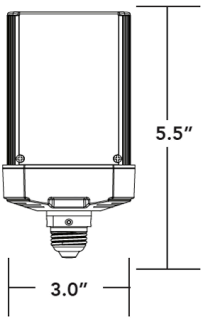

ORDERING GUIDE

Example: **LED-8087E50-G4**

SKU Root	Wattage / Lumens	Base Type	CCT	Series
LED	8087 - 30W, 4,255 lumens	E - E26 Edison	50 - 5000K	G4
	8088 - 50W, 7,250 lumens	M - E39 Mogul		
	8090 - 110W, 14,570 lumens	M - E39 Mogul		G5
	8089 - 80W, 11,655 lumens			

PRODUCT DIMENSIONS

30W Model - E26

30W Model - E39

50W Model - E26

50W Model - E39

80W Model - E39

110W Model - E39

SPECIFICATIONS