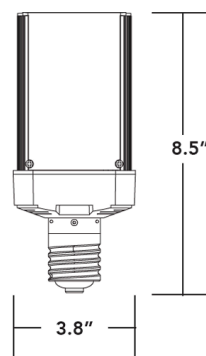

PRODUCT DIMENSIONS

30W Model - E26

30W Model - E39

50W Model - E26

50W Model - E39

80W Model - E39

110W Model - E39

SPECIFICATIONS