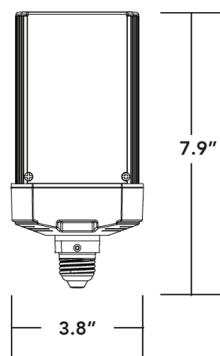

PRODUCT DIMENSIONS

30W Model - E26

30W Model - E39

50W Model - E26

50W Model - E39

80W Model - E39

110W Model - E39

SPECIFICATIONS