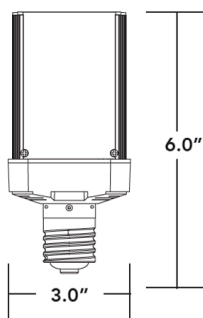

ORDERING GUIDE

Example: **LED-8087E50-G4**

SKU Root	Wattage / Lumens	Base Type	CCT	Series
LED	8087 - 30W, 4,255 lumens	E - E26 Edison	50 - 5000K	G4
	8088 - 50W, 7,250 lumens	M - E39 Mogul		
	8090 - 110W, 14,570 lumens	M - E39 Mogul		G5
	8089 - 80W, 11,655 lumens			

PRODUCT DIMENSIONS

30W Model - E26

30W Model - E39

50W Model - E26

50W Model - E39

80W Model - E39

110W Model - E39

SPECIFICATIONS