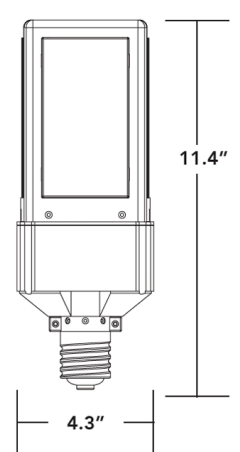

PRODUCT DIMENSIONS

30W Model - E26

30W Model - E39

50W Model - E26

50W Model - E39

80W Model - E39

110W Model - E39

SPECIFICATIONS