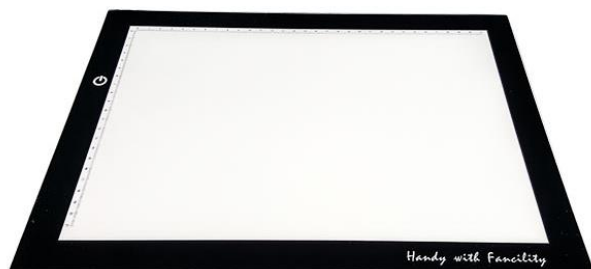

CAJA DE LUZ ULTRADELGADA

COPIA O REPRODUCE DIBUJOS ,
COLOR NEGRO MATE,
PANTALLA DE ACRÍLICO,
ILUMINACIÓN LED GRADUABLE,
INCLUYE ADAPTADOR DE VOLTAJE.

ATRIBUTOS

- El modelo WE-0008p corresponde a una base iluminada con luz led, que te permite copiar dibujos e imágenes, es ideal para animadores, diseñadores, artistas, fotógrafos o para cualquier personas que tenga el hobby de dibujar.
- Esta mesa de dibujo cuenta con una regla graduada, que nos ayuda a realizar mejor nuestros dibujos y nos brinda la posibilidad de realizar líneas completamente rectas.
- La mesa de dibujo cuenta con un conector USB desde el cual alimentaremos la energía usando para ello su adaptador de voltaje, el cual conectaremos directamente desde la toma de corriente 110 volts, aunque también lo podemos alimentar por medio de cualquier puerto USB.
- Su luz led puede cambiar de intensidad, con ayuda del botón de encendido, si lo mantenemos presionado, la luz cambiara de intensidad, para no lastimar nuestra vista al momento de que estemos trabajando.
- El sistema de iluminación esta hecho de tecnología tipo LED, que evita el calentamiento, produce una luz mas blanca y cuenta con un tiempo de vida aproximado de 50,000 horas.
- Además su efecto de memoria que nos permite recordar la ultima configuración de luz con la que se estuvo trabajando para continuar el trabajo de hayamos dejado pendiente.
- Es delgada y fácil de transportar, a comparación de las almohadillas tradicionales para dibujar es mucho mas practica, sin duda será una herramienta muy útil en tu trabajo.
- Esta diseñada en acrílico por lo que la pantalla es muy resistente, aun que no es completamente anti golpes.

ESPECIFICACIONES TÉCNICAS

DIMENSIONES	37.2 cm x 27.8 cm x 0.8 cm
SUPERFICIE ACTIVA:	31.0 cm x 21.0 cm
ÁREA DE TRABAJO:	Paneles de acrílico
FUENTE DE LUZ:	LED
ALIMENTACIÓN:	5 Vcc 1 A
POTENCIA NOMINAL:	5 Watts
GUÍA DE COPIADO:	Panel de luz
PESO:	680 gramos