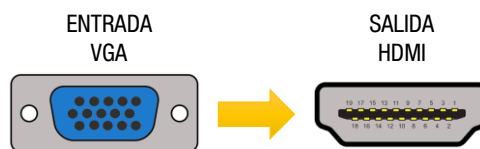

CONVERTIDOR DE VIDEO VGA A HDMI

PERMITE CONECTAR PC'S Y LAPTOPS CON PUERTO VGA

A UNA PANTALLA MEDIANTE HDMI,

FABRICADO EN PLASTICO ABS,

SOPORTA RESOLUCIÓN HD READY Y FULL HD.

ATRIBUTOS

- El modelo MV-VGA-HDMI es un convertidor de video para dispositivos con salida VGA a formato de video HDMI, este convertidor permite conectar directamente laptops o computadoras a Pantallas o Proyectoros con entrada HDMI.
- La entrada del convertidor es a través de su conexión VGA, esta conexión cuenta con una terminal de 15 pines (DB15HD), en la cual debemos conectar la señal proveniente de nuestra PC o laptop usando un cable de video VGA macho a macho.
- A la salida de este convertidor nos encontramos con un puerto HDMI estándar para la conexión de los diferentes equipos, en este conector podremos conectar nuestro cable de video HDMI hacia nuestra pantalla, se recomienda que este cable no exceda los 2 metros, para evitar problemas en la calidad de la imagen.
- Es importante ajustar la resolución de salida del equipo de acuerdo a la pantalla o proyector que se vaya a utilizar para disfrutar de la mejor calidad de imagen posible. Generalmente los equipos de computo usan resoluciones de 800x600, 1024x768 y 1366x768 mientras que los televisores usan la resolución de 1280x720@60Hz y 1920x1080@60Hz, en caso de que la imagen no se vea correctamente ajuste la resolución de salida a alguna de estas dos opciones.
- Esta fabricado en plástico ABS de alta resistencia lo que nos proporciona una gran durabilidad, además por su tamaño compacto puede colocarse en cualquier área o superficie sin ocupar mucho espacio.
- Por su calidad y diseño es muy fácil de transportar sin sufrir ningún daño, por lo que podremos traerlo en nuestra mochila y tenerlo listo para utilizar, de esta forma podremos conectarnos en cualquier sala, auditorio, o reunión sin importar el equipo de proyección o multimedia al que debamos conectarnos.