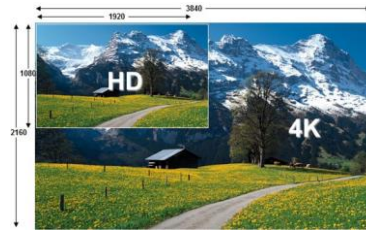

CABLE HDMI PARA ALTA DEFINICIÓN

CONECTORES DE METÁLICOS CON TERMINALES CHAPADAS EN ORO

COMPATIBLE CON ETHERNET, CANAL DE RETORNO DE AUDIO,

CABLE CON MALLA REFORZADA, SOPORTA VIDEO 3D, 4K,

VERSIÓN 2.0, 8 METROS DE LONGITUD.

4K
ULTRA HD

ATRIBUTOS

- El modelo MC-XHDMI8-2.0 es un cable HDMI para audio y video en Alta Definición en versión 2.0. Este cable HDMI es compatible con todos los sistemas de alta definición: HD-Ready, Full-HD y 4K/UHD@60Hz.
- Esta fabricado con cubierta de vinil y reforzado con malla de protección anti golpes elaborada con nylon en color gris oscuro; esta malla evita que el cable se dañe al jalarlo, pisarlo e incluso evita que al doblarlo bruscamente se puedan romper los conductores internos, esto le brinda una mayor resistencia y durabilidad, en comparación con cables HDMI de menor calidad. Además cuenta con conectores plasticos en color azul y negro los cuales están chapados en oro para mejorar la transferencia de señal, evitando ruido e interferencia en las conexiones.
- Los cable HDMI versión 2.0 soportan un ancho de banda de hasta 18 gigabits por segundos, es decir cuentan con una capacidad de intercambio de datos 80% mayor que una cable HDMI versión 1.4. Esta versión incluye todas las mejoras hechas a los sistemas de multimedia como lo son: el canal de retorno de audio (ARC), transmisión de señal ethernet vía HDMI, reproducción de videos en 3D, soporta resoluciones 2K y 4K en tiempo real a 60Hz.
- La longitud del cable es de ocho metros, recomendado para la conexión de aparatos situados a distancia, al usar el cable de tamaño adecuado se evita realizar uniones o acople de cables que restan estética, son difíciles de ocultar y provocan ruido electrónico y visual.
- Este producto es compatible con dispositivos que cuenten con conectores HDMI de versiones anteriores, sin embargo la transmisión de datos se limitara a la versión del conector HDMI del aparato origen.