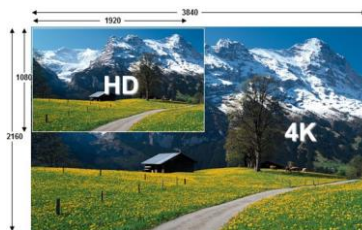

CABLE HDMI PARA ALTA DEFINICIÓN

CONECTORES DE METÁLICOS CON TERMINALES CHAPADAS EN ORO

COMPATIBLE CON ETHERNET, CANAL DE RETORNO DE AUDIO,

CABLE CON MALLA REFORZADA, SOPORTA VIDEO 3D, 4K,

VERSIÓN 2.0, 6 METROS DE LONGITUD.

4K
ULTRA HD

ATRIBUTOS

- El modelo MC-XHDMI6-2.0 es un cable HDMI para audio y video en Alta Definición en versión 2.0. Este cable HDMI es compatible con todos los sistemas de alta definición: HD-Ready, Full-HD y 4K/UHD@60Hz.
- Esta fabricado con cubierta de vinil y reforzado con malla de protección anti golpes elaborada con nylon en color gris oscuro; esta malla evita que el cable se dañe al jalarlo, pisarlo e incluso evita que al doblarlo bruscamente se puedan romper los conductores internos, esto le brinda una mayor resistencia y durabilidad, en comparación con cables HDMI de menor calidad. Además cuenta con conectores plasticos en color azul y negro los cuales están chapados en oro para mejorar la transferencia de señal, evitando ruido e interferencia en las conexiones.
- Los cable HDMI versión 2.0 soportan un ancho de banda de hasta 18 gigabits por segundos, es decir cuentan con una capacidad de intercambio de datos 80% mayor que una cable HDMI versión 1.4. Esta versión incluye todas las mejoras hechas a los sistemas de multimedia como lo son: el canal de retorno de audio (ARC), transmisión de señal ethernet vía HDMI, reproducción de videos en 3D, soporta resoluciones 2K y 4K en tiempo real a 60Hz.
- La longitud del cable es de 6 metros, recomendado para la conexión de aparatos situados a distancia, al usar el cable de tamaño adecuado se evita realizar uniones o acople de cables que restan estética, son difíciles de ocultar y provocan ruido electrónico y visual.
- Este producto es compatible con dispositivos que cuenten con conectores HDMI de versiones anteriores, sin embargo la transmisión de datos se limitara a la versión del conector HDMI del aparato origen.