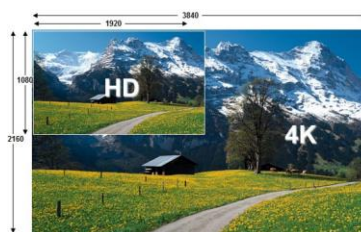

**4K**  
**ULTRA HD**

**CABLE PARA ULTRA ALTA DEFINICIÓN**  
IDEAL PARA CONEXIÓN DE EQUIPOS Y PANTALLAS 4K/UHD,  
SOPORTA TRANSMISIÓN DE DATOS A 4096x2160p 60Hz,  
CABLE HDMI VERSIÓN 2.0, CON FORRO DE PVC REFORZADO,  
CONECTORES METÁLICOS, Y TERMINALES CHAPADOS EN ORO.

## ATRIBUTOS

- Cable HDMI compatible con sistemas todos los sistemas de alta definición: HD-Ready, Full-HD, Ultra-HD, 2K, 4K.
- Fabricado con cubierta de vinil reforzado que le brinda mayor resistencia y durabilidad, además cuenta con conectores metálicos chapados en oro para mejorar la transferencia de señal.
- Esta versión incluye todas las mejoras hechas a los sistemas de multimedia como lo son: el canal de retorno de audio (ARC), transmisión de señal ethernet vía HDMI, reproducción de videos en 3D, soporta resoluciones 2K y 4K en tiempo real a 60Hz.
- Los cable HDMI versión 2.0 soportan un ancho de banda de hasta 18 gigabits por segundos, es decir cuentan con una capacidad de intercambio de datos 80% mayor que una cable HDMI versión 1.4.
- La longitud del cable es de 4 metro, recomendado para la conexión de aparatos situados a distancia, al usar el cable de tamaño adecuado se evita el exceso y amontonamiento de cables que restan estética, son difíciles de ocultar y provocan ruido visual.
- Este producto es compatible con dispositivos que cuenten con conectores HDMI de versiones anteriores, sin embargo la transmisión de datos se limitara a la versión del conector HDMI del aparato origen.