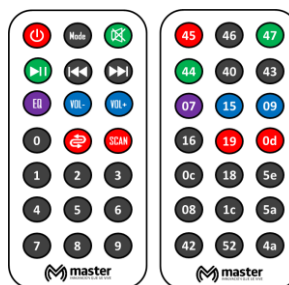

PANEL DE CONTROL

MAPEO DEL CONTROL

**00FF
6122**