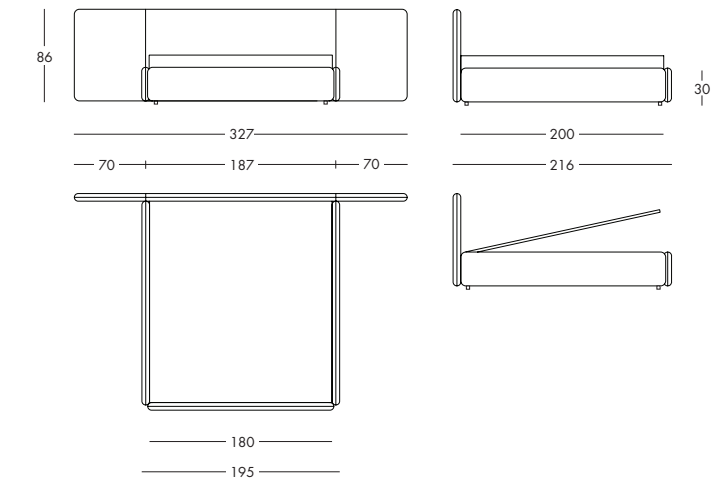

Mattress size	Overall dimension
Cms. 160X200	cms. 175x216
Cms. 180X200	cms. 195x216
Cms. 153X203	cms. 168x219
Cms. 193X203	cms. 208x219
Cms. 183X213	cms. 198x229

## suite ver. 1

design Daniele Lo Scalzo Moscheri

Letto con struttura in legno, imbottitura in poliuretano a quote differenziate, accoppiato poliuretano-vellutino. Rivestimento in tessuto e pelle sfoderabile. Cerniera in nylon, bronzo o nichel. Testata con cerniera verticale posizionata in corrispondenza dei due lati esterni del materasso. Base con cerniera posizionata su tutto il perimetro esterno delle tre fasce. Rete a doghe in multistrato di faggio. Piedi in ABS colore nero h. 4 cm. Disponibile con:  
 - Rete fissa regolabile in più posizioni.  
 - Rete rialzabile con contenitore (la rete è posizionata all'estremità superiore del sommier, il materasso è posizionato completamente all'esterno).

Misure materasso	Ingombro
cm. 160x200	cm. 307x216
cm. 180x200	cm. 327x216
cm. 153x203	cm. 300x219
cm. 193x203	cm. 340x219
cm. 183x213	cm. 330x229

Bed with wooden frame. Padding in polyurethane in different densities, polyurethane coupled with polyurethane-velveteen. Removable covering in fabric and leather. Zip in nylon, bronze or nickel. Headboard with vertical zip positioned in correspondence of the two external sides of the mattress. Base with zip positioned along the whole external perimeter of the three bands. Beech plywood slatted base. Feet in ABS black colour h. cms. 4. Available with:  
 - Fixed bed spring adjustable in different positions  
 - Raising up with spring with storage (the bed spring is positioned at the upper end of the sommier while the mattress is placed completely externally).

Mattress size	Overall dimension
Cms. 160X200	cms. 307x216
Cms. 180X200	cms. 327x216
Cms. 153X203	cms. 300x219
Cms. 193X203	cms. 340x219
Cms. 183x213	cms. 330x229