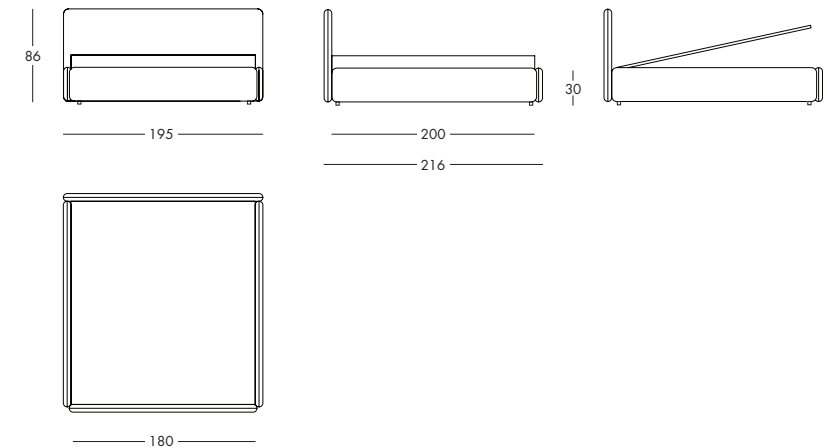

- Rete fissa regolabile in più posizioni
- Rete rialzabile con contenitore ( la rete è posizionata all'estremità superiore del sommier, il materasso è posizionato completamente all'esterno )

Misure materasso	Ingombro
cm. 160x200	cm. 175x216
cm. 180x200	cm. 195x216
cm. 153x203	cm. 168x219
cm. 193x203	cm. 208x219
cm. 183x213	cm. 198x229

Mattress size	Overall dimension
Cms. 160X200	cms. 175x216
Cms. 180X200	cms. 195x216
Cms. 153X203	cms. 168x219
Cms. 193X203	cms. 208x219
Cms. 183X213	cms. 198x229