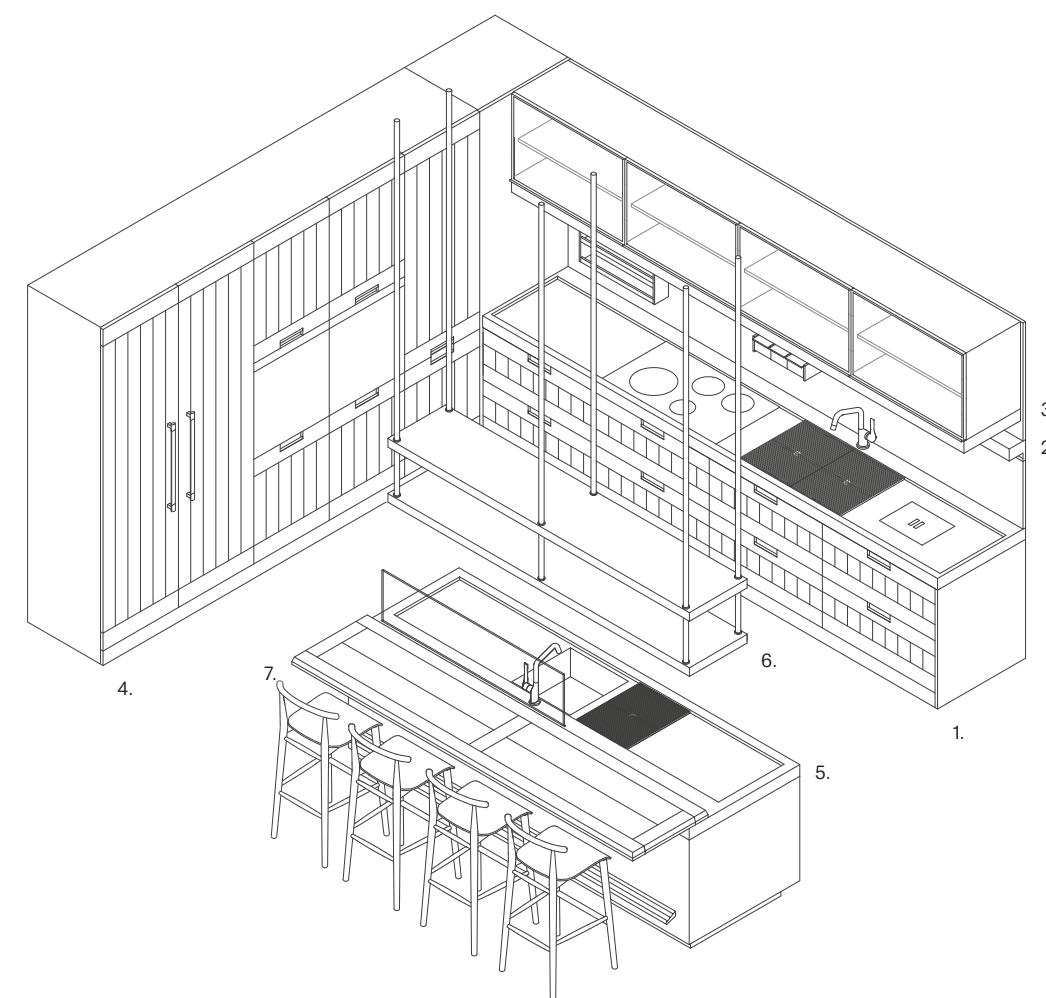

1. **Principia work area** w 362 x d 70 x h 90 cm
   NTF fossil oak door
   Principia handle in black PVD stainless steel
   internal drawers with stainless steel sides, front in NTF
   teak, fitted with new Box Globe accessories
   8 cm thick worktop in polished Nero Assoluto black
   granite with h 12 m drip guard, sink, worktop waste bin,
   induction hob, sliding PaperStone® grids and wooden
   chopping board
2. **Mensolinea Shelf** w 481 x h 14.1 cm
   black anodised aluminium
   built-in LED 3000K lighting
   sliding accessories in NTF fossil oak
3. **Mensoluce Shelf** w 481 x d 45 x h 8.3 cm
   black anodised aluminium
   built-in 3000K LED lighting and hood
   wall units with wired Stopsol glass door
   interior in NTF fossil oak
   frame in black anodised aluminium
4. **Wall of Principia tall units** w 300 x d 60 x h 232 cm
   door in NTF fossil oak
   Principia handle in black PVD stainless steel
   fridge, freezer, ovens, pantry
   internal diffused indirect 3000K LED lighting
5. **Convivium island** w 272 x d 130 x h 90 cm
   Convivium door in black PVD stainless steel
   internal drawers with black sides and front, fitted with
   new Box Globe accessories
   8 cm thick worktop in polished Nero Assoluto black
   granite with h 12 mm drip guard, sink, induction hob,
   sliding PaperStone® grids and wooden chopping board
   glass splash guard
   footrest in NTF fossil oak and stainless steel
6. **Double Shelf** w 240 x d 46 cm
   structure in black PVD stainless steel
7. **Era snack** w 272 x d 57 cm
   NTF fossil oak slats
   solid wood edges