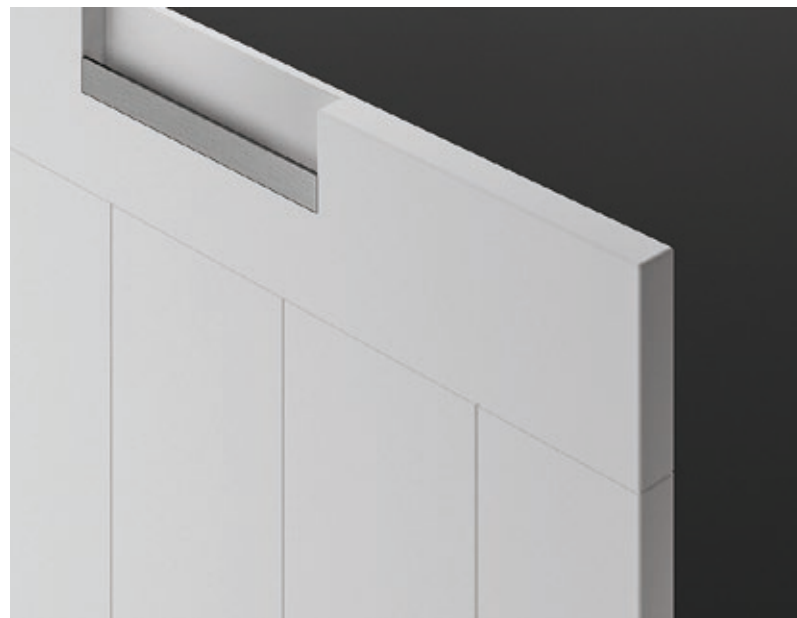

Laccato opaco, disponibile nelle finiture della Collezione
Lacquered matt, available in the finishes of the Collection

L'anta Principia, con cornice e doghe verticali, ha maniglia integrata, realizzata con un processo di lavorazione manuale, con inserto in acciaio inox, inox Vintage, PVD bronzo, nero, champagne e titanio.

The Principia door with frame and vertical slats, has an integrated handle made by hand, with insert in stainless steel, Vintage stainless steel, bronze, black, champagne PVD, and titanium.