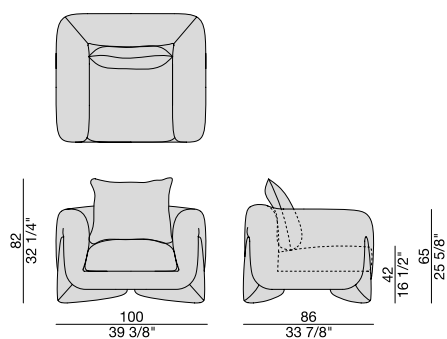

SOFTBAY POLTRONA

ESSENZA - WOOD
noce canaletta - canaletta walnut
noce canaletta tinto moka - canaletta walnut moka stained
noce canaletta tinto wengé - canaletta walnut wengé stained
laccato opaco poro chiuso - matt lacquered closed pore