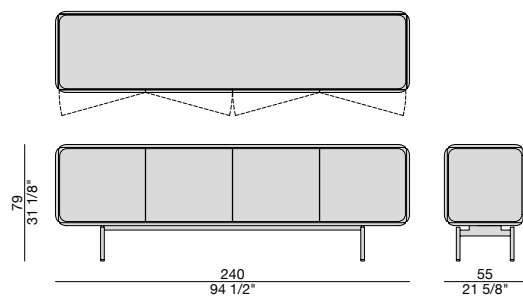

## PEBBLE

ESSENZA - WOOD  
noce canaletta - canaletta walnut

INTERNI  
frassino tinto grigio - ash grey stained

METALLO - METAL  
grigio peltro - grey pewter