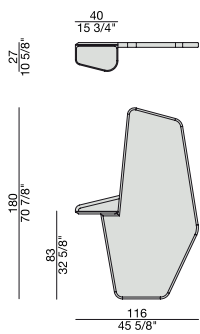

OPS 3

Design U. Asnago

SPECCHIO | MIRROR

2018

Specchio da parete in
massello di noce canaletta.

Wall mirror in solid canaletta
walnut.

Wandspiegel aus massivem
Nussbaum Canaletta.

Miroir au mur en noyer
canaletta massif.

Espejo de pared en nogal
canaletta macizo.