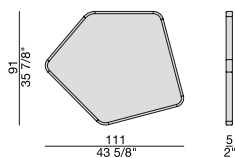

OPS 1

SPECCHIO | MIRROR

Design U. Asnago

2016

Specchio da parete in massello di noce canaletta. Dettagli in acciaio. Orientabile a 360° grazie al particolare supporto di fissaggio. Dima di montaggio inclusa.

Wall mirror in solid canaletta walnut with details in natural maple. Turnable to 360° thanks to its particular fixation support. Mounting template included.

Wandspiegel aus massivem Nussbaum Canaletta. Details aus Ahorn. Wandbefestigung ermöglicht Spiegel bis 360° drehen. Montageschablonen enthalten.

Miroir au mur en noyer canaletta massif. Détails en érable. Orientable à 360° pour le particulier support de fixation. Gabarit de montage inclus.

Espejo de pared en nogal canaletta macizo. Detalles en arce. Orientable a 360° gracias a su fijación particular. Plantilla de montaje incluida.