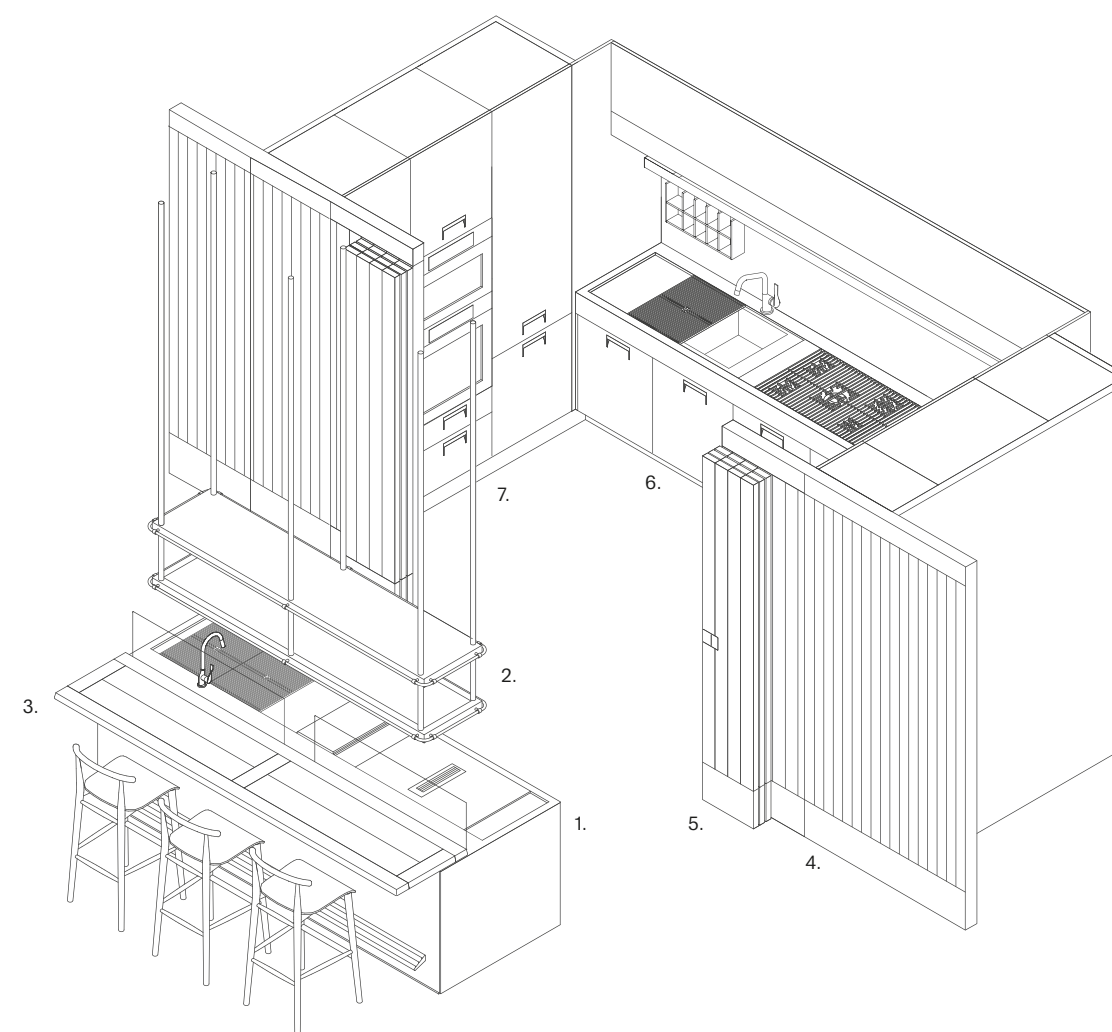

1. **Italia island** w 242 x d 130 x h 92.6 cm
   door with Italia integrated handle in stainless steel
   internal drawers with steel sides and teak front fitted with new Box Globe accessories
   3.1 cm thick worktop in stainless steel with 12 mm recess, 6 mm edge, sink, induction hob with integrated hood, sliding PaperStone® grids and walnut chopping board
   glass splash guard
   NTF American black walnut and stainless steel footrest
2. **Double Shelf** w 220 x d 46 cm
   stainless steel structure
3. **Era snack bar** w 242 x d 57 cm
   with slatted NTF walnut top
   solid wood edging
4. **Wood panelling**
   vertical NTF American black walnut
5. **Modus Doors System** w 205.7 cm (4 doors)
   NTF American black walnut slatted doors
   handle with stainless steel finish
6. **Work area** w 362.4 x d 70 x h 99 cm
   base units with door with Italia integrated handle in stainless steel
   internal drawers with steel sides and teak front with new Box Globe accessories
   12 cm thick top in stainless steel with 12 mm recess with 6 mm edge, sink, Specialty 5-burner gas hob with sliding cast iron pot supports, walnut chopping board

   Mensolinea Shelf w 362.4 x h 14.1 cm
   stainless steel finish fitted with walnut accessories
   built-in 3000K LED lighting

   Shelf Hood d 45 x h 14
   stainless steel front
   hood and built-in 3000K LED lighting
   structure in stainless steel and glass front
7. **Accessorised tall units** w 185 + 185 cm
   wall accessorised with ovens and pantry
   doors with Italia integrated handle in stainless steel
   wall accessorised with fridge/freezer
   doors with Artusi vertical handle in stainless steel