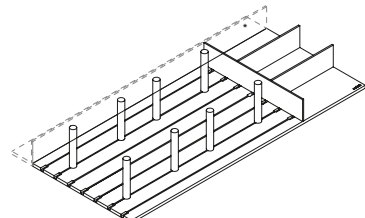

portaspezie
spice jars
14,3 x 7,2 cm

portaspezie
spice jars
14,3 x 5,6 cm

set pasta fresca
fresh pasta set
14,3 x 4,2 cm

tagliere doppio uso
double-sided chopping board
14,3 x 7,2 x 47,2 cm

PROFONDITÀ/DEPTH 47,2 – 57,2 CM

fondo portapiatti con e senza* divisori dispensa
plate holder base with and without* storage dividers
51,9 x 1,4* cm / 81,9 x 17,3 cm

fondo portapentole con e senza* divisori dispensa
pan holder base with and without* storage dividers
51,9 x 1,4* cm / 81,9 x 1,4* – 17,3 cm