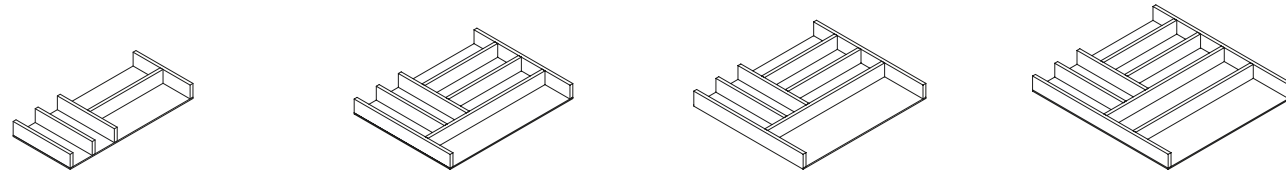

PROFONDITÀ/DEPTH 45 CM

portacoltelli
knife insert
14,2 x 5 cm

portapellucola
cling film dispenser
14,2 x 5 cm

divisorio
divider
14,2 x 5 cm

portaspezie
spice holder
14,2 x 5 cm

PROFONDITÀ/DEPTH 47,2 CM

porta utensili per cassetto 60-120 cm
utensil holder for drawer 60-120 cm
81,7 x 5 cm
111,7 x 5 cm

PROFONDITÀ/DEPTH 47,2 CM

portaposate
cutlery insert
21,9 x 5 cm

portaposate
cutlery insert
36,9 x 5 cm

portaposate
cutlery insert
41,9 x 5 cm

portaposate
cutlery insert
51,9 x 5 cm

PROFONDITÀ/DEPTH 47,2 CM