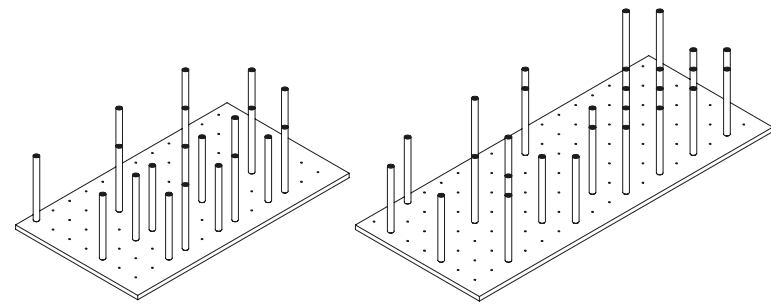

PROFONDITÀ/DEPTH 47,2 CM

portaposate
cutlery insert
21,9 x 5 cm

portaposate
cutlery insert
36,9 x 5 cm

portaposate
cutlery insert
41,9 x 5 cm

portaposate
cutlery insert
51,9 x 5 cm

PROFONDITÀ/DEPTH 47,2 CM