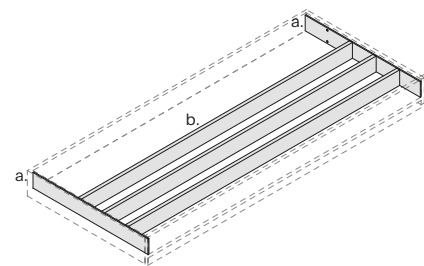

BOX GLOBE SYSTEM
CASSETTO/DRAWER

PROFONDITÀ/DEPTH 8,5 CM

PROFONDITÀ/DEPTH 18,2 CM

PROFONDITÀ/DEPTH 27,9 CM

PROFONDITÀ/DEPTH 47,3 CM

SPONDE E TRAVERSI/SIDES AND CROSS STRIPS

a. sponde laterali dx e sx, alluminio finitura inox / rh and lh sides, stainless steel finish aluminium
b. traversi in teak disponibili per ogni larghezza / teak cross strips available for any width