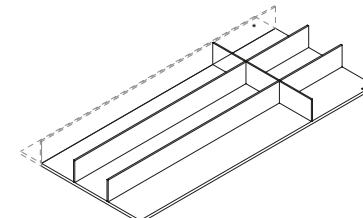

portaspezie
spice jars
14,3 x 7,2 cm

portaspezie
spice jars
14,3 x 5,6 cm

set pasta fresca
fresh pasta set
14,3 x 4,2 cm

tagliere doppio uso
double-sided chopping board
14,3 x 7,2 x 47,2 cm

PROFONDITÀ/DEPTH 47,2 – 57,2 CM

fondo portapiatti con e senza* divisori dispensa
plate holder base with and without* storage dividers
51,9 x 1,4* cm / 81,9 x 17,3 cm

fondo portapentole con e senza* divisori dispensa
pan holder base with and without* storage dividers
51,9 x 1,4* cm / 81,9 x 1,4* – 17,3 cm