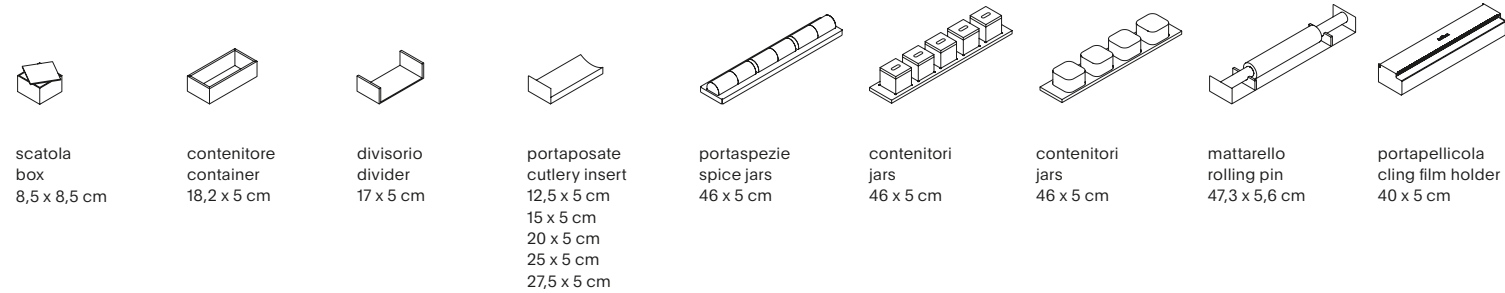

BOX GLOBE SYSTEM
CASSETTO/DRAWER

PROFONDITÀ/DEPTH 8,5 CM

PROFONDITÀ/DEPTH 18,2 CM

PROFONDITÀ/DEPTH 27,9 CM

PROFONDITÀ/DEPTH 47,3 CM

SPONDE E TRAVERSI/SIDES AND CROSS STRIPS

a. sponde laterali dx e sx, alluminio finitura inox / rh and lh sides, stainless steel finish aluminium
b. traversi in teak disponibili per ogni larghezza / teak cross strips available for any width

portaspezie
spice jars
14,3 x 7,2 cm

portaspezie
spice jars
14,3 x 5,6 cm

set pasta fresca
fresh pasta set
14,3 x 4,2 cm

tagliere doppio uso
double-sided chopping board
14,3 x 7,2 x 47,2 cm

PROFONDITÀ/DEPTH 47,2 – 57,2 CM

fondo con divisori dispensa
base with storage dividers
51,9 x 10,2 cm / 81,9 x 10,2 cm

PROFONDITÀ/DEPTH 46,8 CM

portabicchieri
glass holder
26,6 x 4,8 cm

portapiatti
plate holder
26,6 x 4,8 cm

portabottiglie
bottle holder
26,6 x 9,6 cm