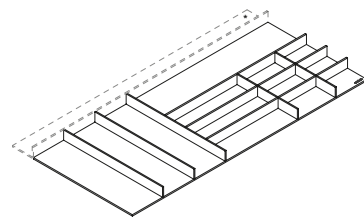

become totally easy to reach and use. Wide choice of solutions and of personalised compositions, starting from optimal configurations.

MOKA BOX SYSTEM

CASSETTO, CASSETTONE/DRAWER, DEEP DRAWER

PROFONDITÀ/DEPTH 23,3 CM

portaposate per accessori p 23,3 cm e p 47,2 cm
cutlery insert for accessories w 23,3 cm and w 47,2 cm
111,9 x 4,8 cm

portaposate per accessori p 23,3 cm
cutlery insert for accessories w 23,3 cm
111,9 x 4,8 cm

PROFONDITÀ/DEPTH 23,3 CM

portaspezie
spice jars
23,3 x 5,6 cm

portaspezie
spice jars
23,3 x 7,2 cm

set condimenti
condiments set
23,3 x 5,6 cm

set cocktail
cocktail set
23,3 x 7,7 cm

set vino
wine set
23,3 x 4,8 cm