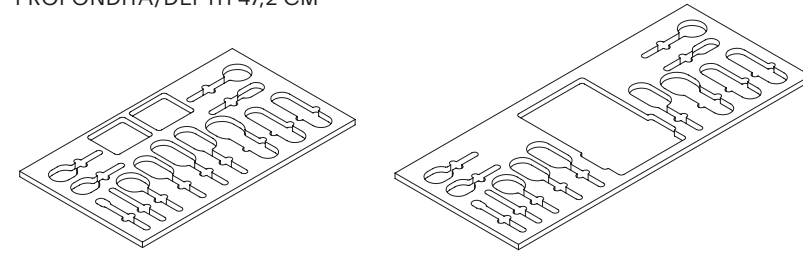

PROFONDITÀ/DEPTH 45 CM

portacoltelli
knife insert
14,2 x 5 cm

portapellucola
cling film dispenser
14,2 x 5 cm

divisorio
divider
14,2 x 5 cm

portaspezie
spice holder
14,2 x 5 cm

PROFONDITÀ/DEPTH 47,2 CM

porta utensili per cassetto 60-120 cm
utensil holder for drawer 60-120 cm
81,7 x 5 cm
111,7 x 5 cm

PROFONDITÀ/DEPTH 47,2 CM

portaposate
cutlery insert
21,9 x 5 cm

portaposate
cutlery insert
36,9 x 5 cm

portaposate
cutlery insert
41,9 x 5 cm

portaposate
cutlery insert
51,9 x 5 cm

PROFONDITÀ/DEPTH 47,2 CM