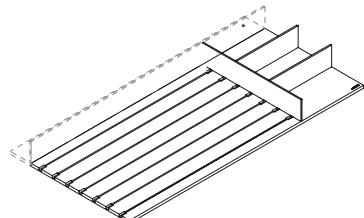

portaspezie
spice jars
14,3 x 7,2 cm

portaspezie
spice jars
14,3 x 5,6 cm

set pasta fresca
fresh pasta set
14,3 x 4,2 cm

tagliere doppio uso
double-sided chopping board
14,3 x 7,2 x 47,2 cm

PROFONDITÀ/DEPTH 47,2 – 57,2 CM

fondo portapiatti con e senza* divisori dispensa
plate holder base with and without* storage dividers
51,9 x 1,4* cm / 81,9 x 17,3 cm

fondo portapentole con e senza* divisori dispensa
pan holder base with and without* storage dividers
51,9 x 1,4* cm / 81,9 x 1,4* – 17,3 cm