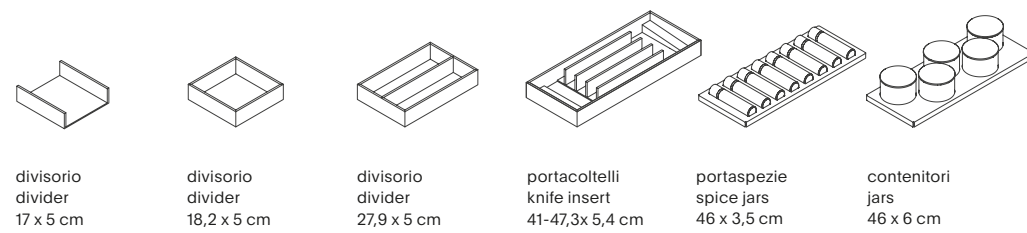

BOX GLOBE SYSTEM
CASSETTO/DRAWER

PROFONDITÀ/DEPTH 8,5 CM

PROFONDITÀ/DEPTH 18,2 CM

PROFONDITÀ/DEPTH 27,9 CM

PROFONDITÀ/DEPTH 47,3 CM

SPONDE E TRAVERSI/SIDES AND CROSS STRIPS

a. sponde laterali dx e sx, alluminio finitura inox / rh and lh sides, stainless steel finish aluminium
b. traversi in teak disponibili per ogni larghezza / teak cross strips available for any width

divisorio
divider
47,3 x 14,3 cm

divisorio
divider
47,3 x 14,3 cm

PROFONDITÀ/DEPTH 23,6 CM

contenitore
container
15,7 x 14,3 cm

contenitore
container
23,6 x 14,3 cm

PROFONDITÀ/DEPTH Ø 14-33 CM

portapiatti
plate holder
Ø 14-33 x 15,6 cm

portaspezie
spice jars
14,3 x 7,2 cm

portaspezie
spice jars
14,3 x 5,6 cm

set pasta fresca
fresh pasta set
14,3 x 4,2 cm

tagliere doppio uso
double-sided chopping board
14,3 x 7,2 x 47,2 cm

PROFONDITÀ/DEPTH 47,2 – 57,2 CM

fondo con divisori dispensa
base with storage dividers
51,9 x 10,2 cm / 81,9 x 10,2 cm

PROFONDITÀ/DEPTH 46,8 CM

portabicchieri
glass holder
26,6 x 4,8 cm

portapiatti
plate holder
26,6 x 4,8 cm

portabottiglie
bottle holder
26,6 x 9,6 cm