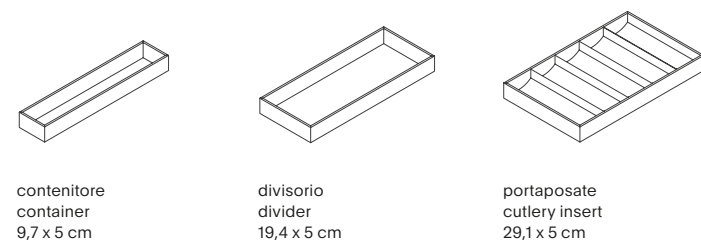

BOX GLOBE SYSTEM
CASSETTO/DRAWER

PROFONDITÀ/DEPTH 8,5 CM

PROFONDITÀ/DEPTH 18,2 CM

PROFONDITÀ/DEPTH 27,9 CM

PROFONDITÀ/DEPTH 47,3 CM

SPONDE E TRAVERSI/SIDES AND CROSS STRIPS

a. sponde laterali dx e sx, alluminio finitura inox / rh and lh sides, stainless steel finish aluminium
b. traversi in teak disponibili per ogni larghezza / teak cross strips available for any width

portaposate per accessori p 23,3 cm e p 47,2 cm
cutlery insert for accessories w 23,3 cm and w 47,2 cm
111,9 x 4,8 cm

portaposate per accessori p 23,3 cm
cutlery insert for accessories w 23,3 cm
111,9 x 4,8 cm

portaspezie
spice jars
14,3 x 7,2 cm

portaspezie
spice jars
14,3 x 5,6 cm

set pasta fresca
fresh pasta set
14,3 x 4,2 cm

tagliere doppio uso
double-sided chopping board
14,3 x 7,2 x 47,2 cm

PROFONDITÀ/DEPTH 47,2 – 57,2 CM

fondo con divisori dispensa
base with storage dividers
51,9 x 10,2 cm / 81,9 x 10,2 cm

PROFONDITÀ/DEPTH 46,8 CM

portabicchieri
glass holder
26,6 x 4,8 cm

portapiatti
plate holder
26,6 x 4,8 cm

portabottiglie
bottle holder
26,6 x 9,6 cm