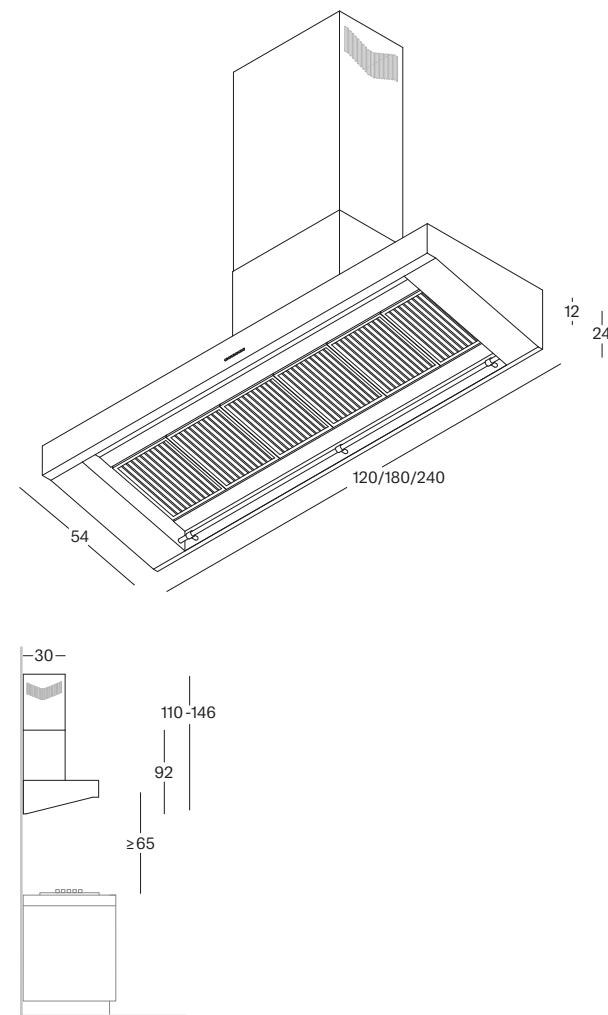

CAPPA A PARETE
WALL HOOD

ARTUSI GOURMET