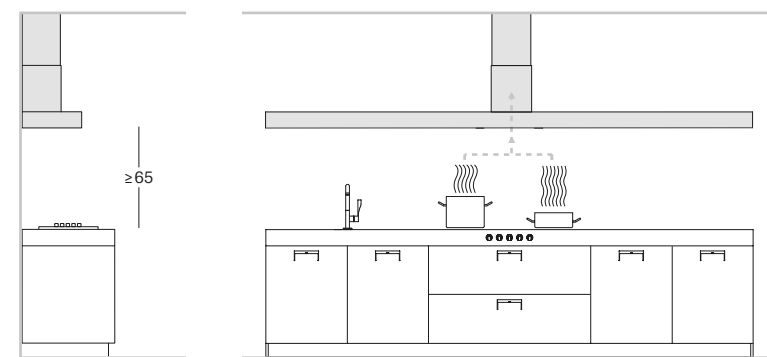

MENSOLA CAPPA  
SHELF HOOD

USCITA FUMI DIRETTA/DIRECT FUME EXTRACTION

USCITA FUMI SFALSATA/OFFSET FUME EXTRACTION

Sistemi esclusivi per progettare un'aspirazione a parete, compatta ed efficace. Mensola Cappa è disponibile in alluminio con frontale in acciaio inox, inox Vintage e inox PVD bronzo, nero, champagne: completa di illuminazione LED 3000K e prese Schuko integrabili.

Mensoluce, posizionabile sotto i pensili, è disponibile in alluminio finitura acciaio o alluminio anodizzato nero, completo di illuminazione LED 3000K. Entrambi i sistemi hanno una portata di aspirazione di 850 MC/h.

USCITA FUMI DIRETTA/DIRECT FUME EXTRACTION

The Mensoluce Shelf, positioned underneath the wall units, is available in aluminium with front in stainless steel, Vintage stainless steel or black anodised aluminium, complete with 3000K LED lighting. Both systems provide extraction power equivalent to 850 MC/h.