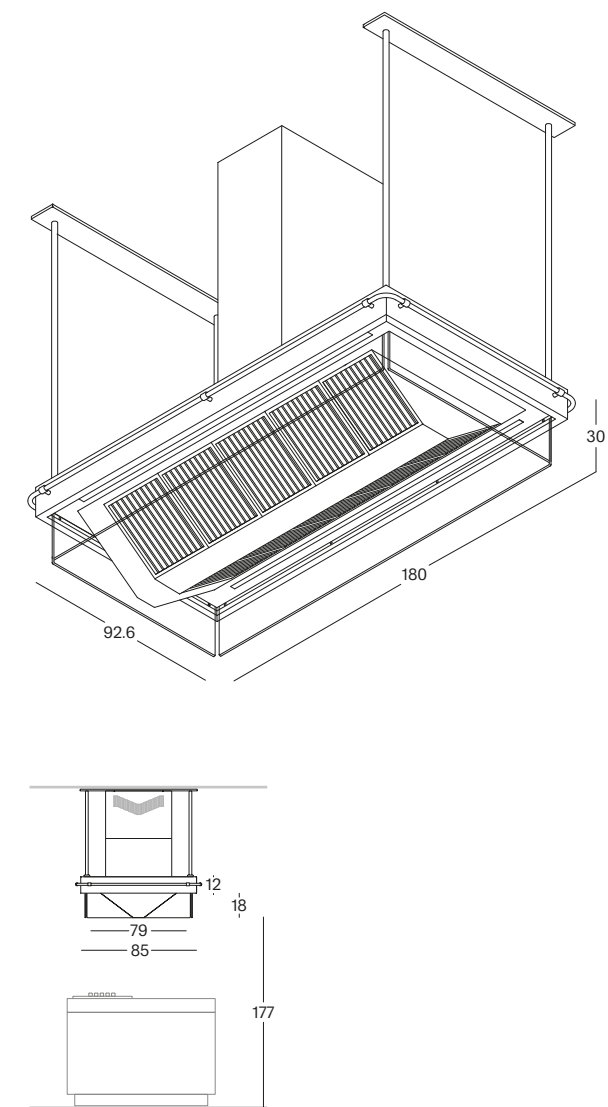

CAPPE A ISOLA
ISLAND HOODS

NEW ARTUSI PROFESSIONAL