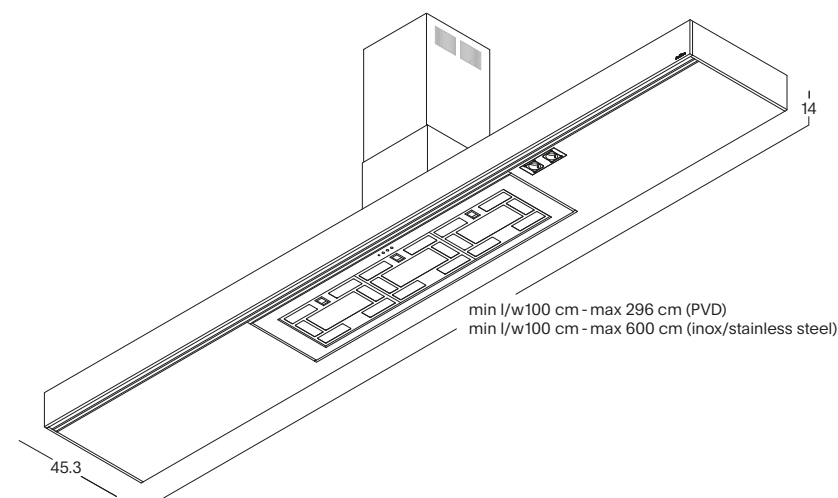

MENSOLA CAPPA  
SHELF HOOD

USCITA FUMI DIRETTA/DIRECT FUME EXTRACTION

USCITA FUMI SFALSATA/OFFSET FUME EXTRACTION

Sistemi esclusivi per progettare un'aspirazione a parete, compatta ed efficace. Mensola Cappa è disponibile in alluminio con frontale in acciaio inox, inox Vintage e inox PVD bronzo, nero, champagne: completa di illuminazione LED 3000K e prese Schuko integrabili.

Mensoluce, posizionabile sotto i pensili, è disponibile in alluminio finitura acciaio o alluminio anodizzato nero, completo di illuminazione LED 3000K. Entrambi i sistemi hanno una portata di aspirazione di 850 MC/h.

USCITA FUMI DIRETTA/DIRECT FUME EXTRACTION

The Mensoluce Shelf, positioned underneath the wall units, is available in aluminium with front in stainless steel, Vintage stainless steel or black anodised aluminium, complete with 3000K LED lighting. Both systems provide extraction power equivalent to 850 MC/h.