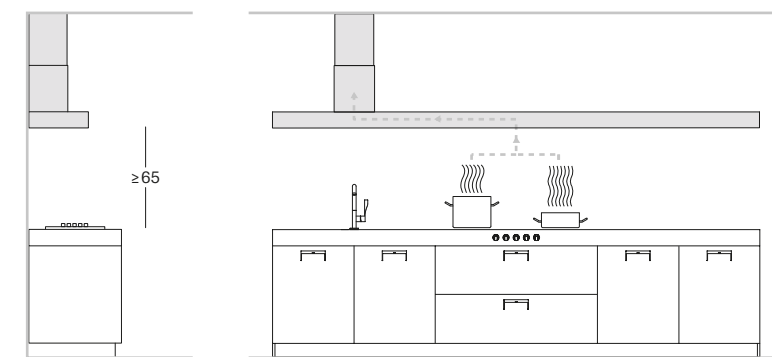

MENSOLA CAPPA  
SHELF HOOD

USCITA FUMI DIRETTA/DIRECT FUME EXTRACTION

USCITA FUMI SFALSATA/OFFSET FUME EXTRACTION

Sistemi esclusivi per progettare un'aspirazione a parete, compatta ed efficace. Mensola Cappa è disponibile in alluminio con frontale in acciaio inox, inox Vintage e inox PVD bronzo, nero, champagne: completa di illuminazione LED 3000K e prese Schuko integrabili.

Mensoluce, posizionabile sotto i pensili, è disponibile in alluminio finitura acciaio o alluminio anodizzato nero, completo di illuminazione LED 3000K. Entrambi i sistemi hanno una portata di aspirazione di 850 MC/h.

MENSOLUCE  
MENSOLUCE SHELF

USCITA FUMI LATERALE/LATERAL FUME EXTRACTION

Exclusive systems for designing compact and effective wall-mounted fume extraction. The Shelf Hood is available in aluminium with front in stainless steel, Vintage stainless steel and bronze, black, champagne PVD stainless steel, complete with 3000K LED lighting and integratable Schuko sockets.

USCITA FUMI DIRETTA/DIRECT FUME EXTRACTION

The Mensoluce Shelf, positioned underneath the wall units, is available in aluminium with front in stainless steel, Vintage stainless steel or black anodised aluminium, complete with 3000K LED lighting. Both systems provide extraction power equivalent to 850 MC/h.