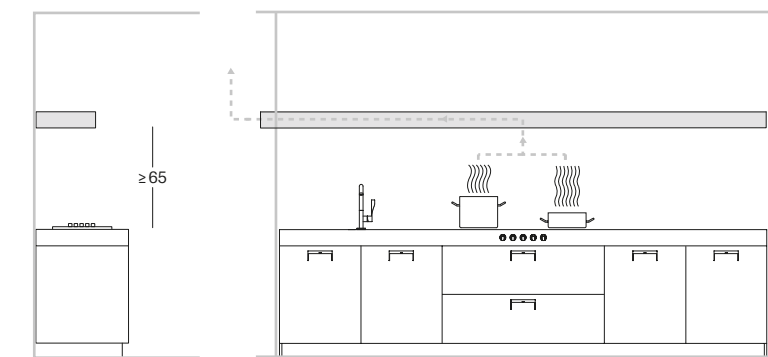

MENSOLA CAPPA  
SHELF HOOD

USCITA FUMI DIRETTA/DIRECT FUME EXTRACTION

USCITA FUMI SFALSATA/OFFSET FUME EXTRACTION

Sistemi esclusivi per progettare un'aspirazione a parete, compatta ed efficace. Mensola Cappa è disponibile in alluminio con frontale in acciaio inox, inox Vintage e inox PVD bronzo, nero, champagne: completa di illuminazione LED 3000K e prese Schuko integrabili.

Mensoluce, posizionabile sotto i pensili, è disponibile in alluminio finitura acciaio o alluminio anodizzato nero, completo di illuminazione LED 3000K. Entrambi i sistemi hanno una portata di aspirazione di 850 MC/h.

MENSOLUCE  
MENSOLUCE SHELF

USCITA FUMI LATERALE/LATERAL FUME EXTRACTION

Exclusive systems for designing compact and effective wall-mounted fume extraction. The Shelf Hood is available in aluminium with front in stainless steel, Vintage stainless steel and bronze, black, champagne PVD stainless steel, complete with 3000K LED lighting and integratable Schuko sockets.

USCITA FUMI DIRETTA/DIRECT FUME EXTRACTION

The Mensoluce Shelf, positioned underneath the wall units, is available in aluminium with front in stainless steel, Vintage stainless steel or black anodised aluminium, complete with 3000K LED lighting. Both systems provide extraction power equivalent to 850 MC/h.