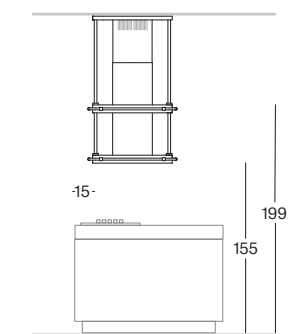

CAPPA DOPPIA MENSOLA IN ACCIAIO INOX  
DOUBLE SHELF HOOD IN STAINLESS STEEL

Un sistema leggero di mensole sospese con tiranti, integrano l'aspirazione a soffitto. Sono disponibili in acciaio inox PVD bronzo, nero e champagne e in acciaio inox e inox Vintage, con tubo appendi oggetti perimetrale. Sono complete di illuminazione LED 3000K. Potenza d'aspirazione 850 MC/h.