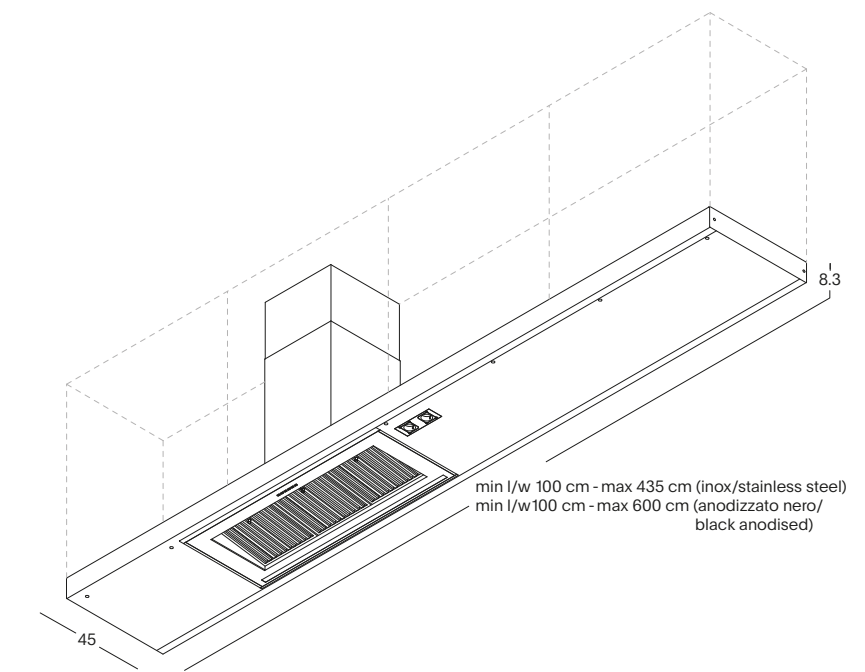

MENSOLA CAPPA  
SHELF HOOD

USCITA FUMI DIRETTA/DIRECT FUME EXTRACTION

USCITA FUMI SFALSATA/OFFSET FUME EXTRACTION

Sistemi esclusivi per progettare un'aspirazione a parete, compatta ed efficace. Mensola Cappa è disponibile in alluminio con frontale in acciaio inox, inox Vintage e inox PVD bronzo, nero, champagne: completa di illuminazione LED 3000K e prese Schuko integrabili.

Mensoluce, posizionabile sotto i pensili, è disponibile in alluminio finitura acciaio o alluminio anodizzato nero, completo di illuminazione LED 3000K. Entrambi i sistemi hanno una portata di aspirazione di 850 MC/h.

MENSOLUCE  
MENSOLUCE SHELF

USCITA FUMI LATERALE/LATERAL FUME EXTRACTION

Exclusive systems for designing compact and effective wall-mounted fume extraction. The Shelf Hood is available in aluminium with front in stainless steel, Vintage stainless steel and bronze, black, champagne PVD stainless steel, complete with 3000K LED lighting and integratable Schuko sockets.

USCITA FUMI DIRETTA/DIRECT FUME EXTRACTION

The Mensoluce Shelf, positioned underneath the wall units, is available in aluminium with front in stainless steel, Vintage stainless steel or black anodised aluminium, complete with 3000K LED lighting. Both systems provide extraction power equivalent to 850 MC/h.