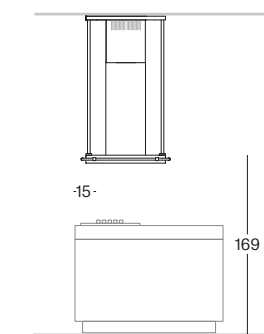

CAPPA DOPPIA MENSOLA IN ACCIAIO INOX  
DOUBLE SHELF HOOD IN STAINLESS STEEL

Un sistema leggero di mensole sospese con tiranti, integrano l'aspirazione a soffitto. Sono disponibili in acciaio inox PVD bronzo, nero e champagne e in acciaio inox e inox Vintage, con tubo appendi oggetti perimetrale. Sono complete di illuminazione LED 3000K. Potenza d'aspirazione 850 MC/h.