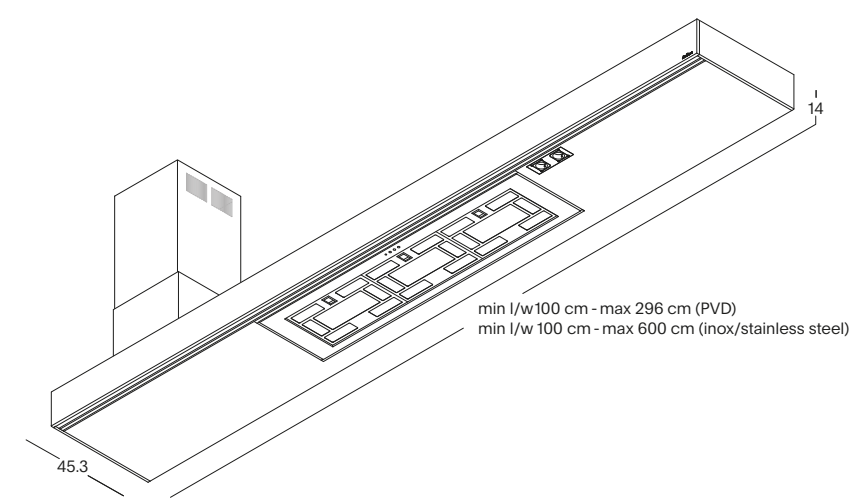

USCITA FUMI SFALSATA/OFFSET FUME EXTRACTION

Sistemi esclusivi per progettare un'aspirazione a parete, compatta ed efficace. Mensola Cappa è disponibile in alluminio con frontale in acciaio inox, inox Vintage e inox PVD bronzo, nero, champagne: completa di illuminazione LED 3000K e prese Schuko integrabili.

Mensoluce, posizionabile sotto i pensili, è disponibile in alluminio finitura acciaio o alluminio anodizzato nero, completo di illuminazione LED 3000K. Entrambi i sistemi hanno una portata di aspirazione di 850 MC/h.