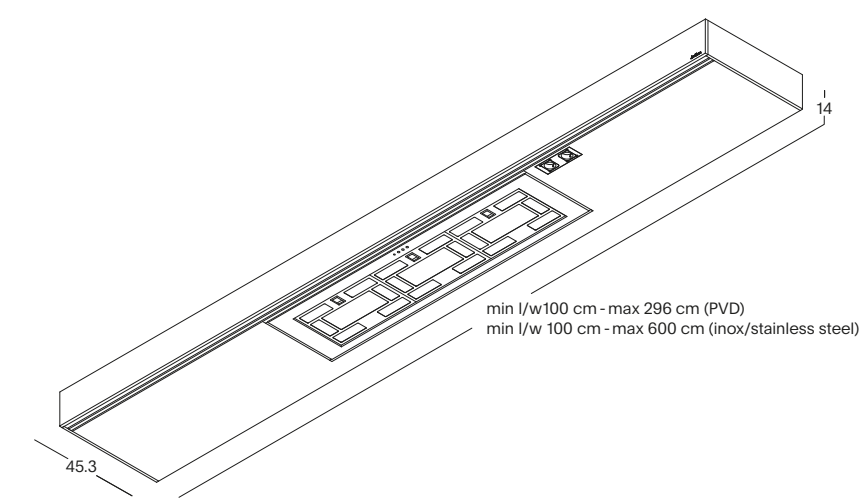

MENSOLUCE
MENSOLUCE SHELF

USCITA FUMI LATERALE/LATERAL FUME EXTRACTION

Exclusive systems for designing compact and effective wall-mounted fume extraction. The Shelf Hood is available in aluminium with front in stainless steel, Vintage stainless steel and bronze, black, champagne PVD stainless steel, complete with 3000K LED lighting and integratable Schuko sockets.